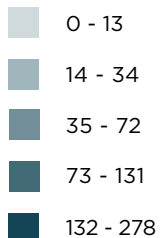

NIÑEZ NO ACOMPAÑADA RETORNADA POR MUNICIPIO DE DESTINO

Enero - Diciembre 2018

5,119

**TOTAL DE NIÑEZ
NO ACOMPAÑADA RETORNADA**
Enero - Diciembre 2018

TOP 40: MUNICIPIOS

No.	Departamento	Municipio	Total
1	San Marcos	Tacana	278
2	San Marcos	Malacatan	131
3	Quiché	Joyabaj	128
4	San Marcos	Concepcion Tutuapa	125
5	Huehuetenango	San Mateo Ixtatan	125
6	Huehuetenango	Cuilco	120
7	Huehuetenango	Nenton	111
8	San Marcos	Tajumulco	105
9	Quiché	Ixcán	86
10	Sololá	Nahuala	72
11	Huehuetenango	Santa Cruz Barillas	66
12	Quiché	Nebaj	64
13	San Marcos	San Miguel Ixtaguacan	62
14	San Marcos	Comitancillo	58
15	Huehuetenango	San Pedro Necta	56
16	Huehuetenango	San Pedro Soloma	55
17	Huehuetenango	La Democracia	53
18	Quiché	Chichicastenango	52
19	Quiché	Chajul	51
20	Huehuetenango	Colotenango	50
21	Petén	La Libertad	50
22	Guatemala	Guatemala	49
23	San Marcos	San Jose Ojetenan	49
24	Sololá	Santa Catarina Ixtahuacan	48
25	Quetzaltenango	Coatepeque	46
26	Huehuetenango	Concepcion Huista	46
27	Huehuetenango	San Ildefonso Ixtahuacan	44
28	Huehuetenango	San Miguel Acatan	44
29	Quetzaltenango	San Juan Ostuncalco	43
30	Huehuetenango	Chiantla	43
31	Huehuetenango	Jacaltenango	43
32	Huehuetenango	Aguacatan	43
33	Huehuetenango	Union Cantinil	43
34	Jalapa	Jalapa	43
35	Huehuetenango	Santa Eulalia	41
36	Huehuetenango	San Juan Ixcoy	41
37	Chimaltenango	San Martin Jilotepeque	40
38	Quiché	Sacapulas	40
39	Chiquimula	Esquipulas	40
40	San Marcos	Sibinal	38