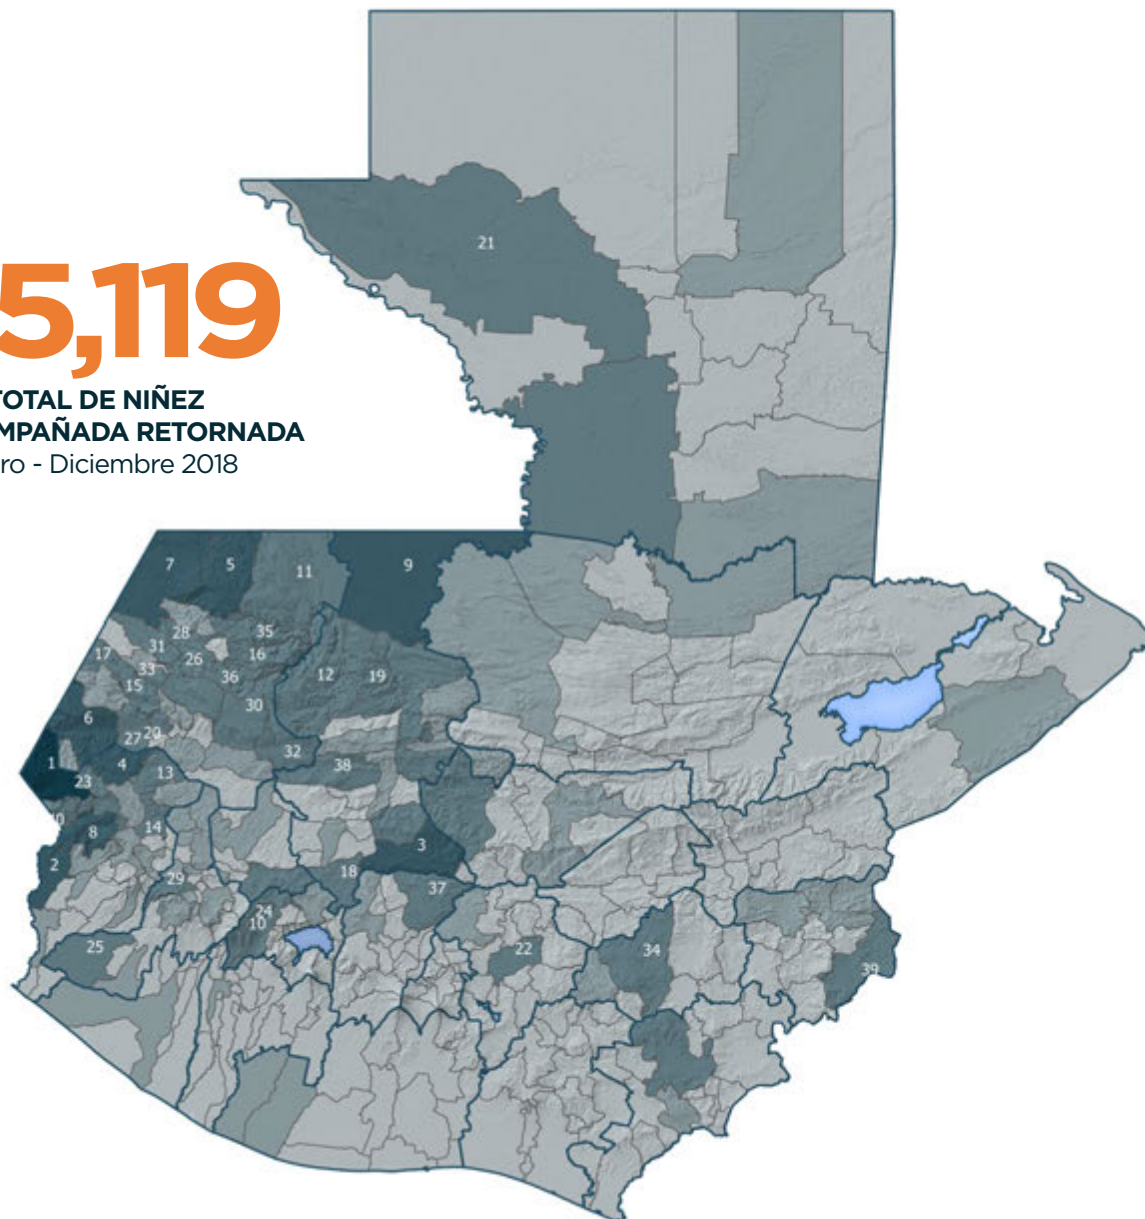

NIÑEZ NO ACOMPAÑADA RETORNADA POR MUNICIPIO DE DESTINO

Enero - Diciembre 2018

5,119

**TOTAL DE NIÑEZ
NO ACOMPAÑADA RETORNADA**
Enero - Diciembre 2018

TOP 40: MUNICIPIOS

No.	Departamento	Municipio	Total
1	San Marcos	Tacana	278
2	San Marcos	Malacatan	131
3	Quiché	Joyabaj	128
4	San Marcos	Concepcion Tutuapa	125
5	Huehuetenango	San Mateo Ixtatan	125
6	Huehuetenango	Cuilco	120
7	Huehuetenango	Nenton	111
8	San Marcos	Tajumulco	105
9	Quiché	Ixcán	86
10	Sololá	Nahuala	72
11	Huehuetenango	Santa Cruz Barillas	66
12	Quiché	Nebaj	64
13	San Marcos	San Miguel Ixtaguacan	62
14	San Marcos	Comitancillo	58
15	Huehuetenango	San Pedro Necta	56
16	Huehuetenango	San Pedro Soloma	55
17	Huehuetenango	La Democracia	53
18	Quiché	Chichicastenango	52
19	Quiché	Chajul	51
20	Huehuetenango	Colotenango	50
21	Petén	La Libertad	50
22	Guatemala	Guatemala	49
23	San Marcos	San Jose Ojetenan	49
24	Sololá	Santa Catarina Ixtahuacan	48
25	Quetzaltenango	Coatepeque	46
26	Huehuetenango	Concepcion Huista	46
27	Huehuetenango	San Ildefonso Ixtahuacan	44
28	Huehuetenango	San Miguel Acatan	44
29	Quetzaltenango	San Juan Ostuncalco	43
30	Huehuetenango	Chiantla	43
31	Huehuetenango	Jacaltenango	43
32	Huehuetenango	Aguacatan	43
33	Huehuetenango	Union Cantinil	43
34	Jalapa	Jalapa	43
35	Huehuetenango	Santa Eulalia	41
36	Huehuetenango	San Juan Ixcoy	41
37	Chimaltenango	San Martin Jilotepeque	40
38	Quiché	Sacapulas	40
39	Chiquimula	Esquipulas	40
40	San Marcos	Sibinal	38

Fuente: Secretaría de Bienestar Social (SBS).