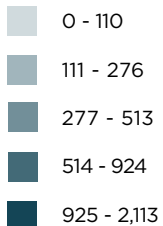

PERSONAS RETORNADAS DE **ESTADOS UNIDOS Y MÉXICO**  
 POR MUNICIPIO DE DESTINO  
 Enero - Junio 2019

**54,626**

Total de personas retornadas desde **Estados Unidos y México**  
 Enero - Junio 2019

TOP 40: MUNICIPIOS

No.	Departamento	Municipio	Total
1	Guatemala	Guatemala	2,113
2	Quiché	Joyabaj	924
3	San Marcos	Tacaná	892
4	Jutiapa	Jutiapa	836
5	Quetzaltenango	Coatepeque	826
6	San Marcos	Concepción Tutuapa	809
7	San Marcos	Malacatán	731
8	Jalapa	Jalapa	696
9	San Marcos	Tajumulco	684
10	Totonicapán	Totonicapán	673
11	Quiché	Nebaj	629
12	Retalhuleu	Retalhuleu	595
13	Suchitepéquez	Mazatenango	593
14	Quetzaltenango	Quetzaltenango	580
15	Huehuetenango	Barillas	571
16	Petén	La Libertad	557
17	Sololá	Nahualá	555
18	Huehuetenango	Huehuetenango	543
19	Petén	Sayaxche	513
20	Huehuetenango	San Mateo Ixtatán	490
21	Escuintla	Tiquisate	468
22	Huehuetenango	San Pedro Soloma	457
23	Huehuetenango	Cuilco	456
24	San Marcos	Comitancillo	450
25	Chimaltenango	San Martín Jilotepeque	450
26	Huehuetenango	Chiantla	441
27	Totonicapán	Momostenango	440
28	San Marcos	San Miguel Ixtahuacán	424
29	Baja Verapaz	Cubulco	422
30	Huehuetenango	Aguacatán	416
31	Izabal	Morales	415
32	Chiquimula	Chiquimula	414
33	Quiché	Chajul	410
34	Quiché	Chichicastenango	408
35	Petén	San Luis	395
36	Quiché	Ixcán	392
37	Baja Verapaz	Salamá	388
38	Alta Verapaz	Cobán	386
39	Quiché	Uspantán	379
40	Izabal	Puerto Barrios	367