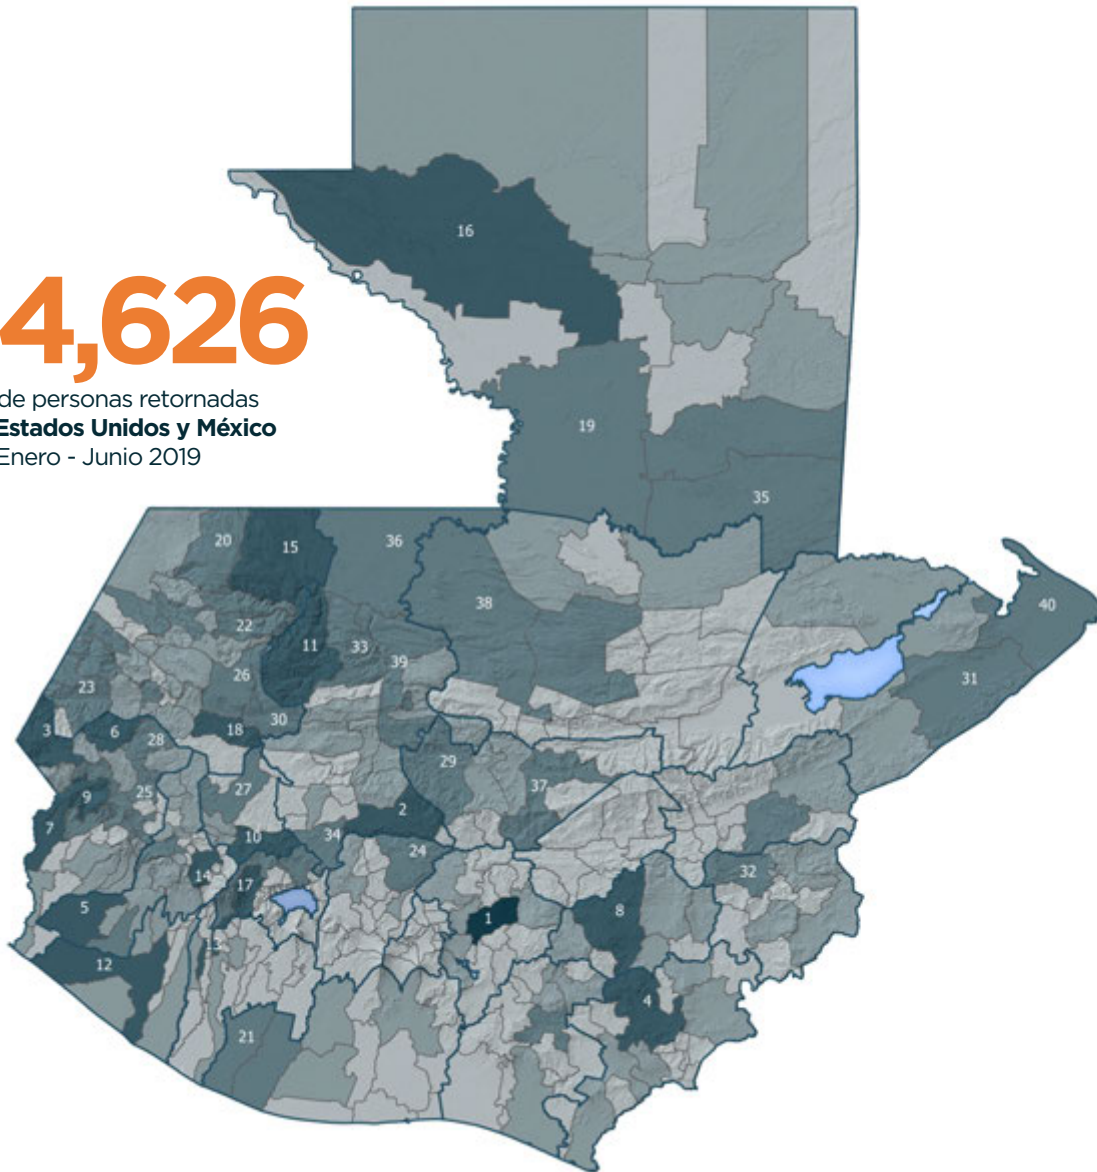

PERSONAS RETORNADAS DE **ESTADOS UNIDOS Y MÉXICO**  
 POR MUNICIPIO DE DESTINO  
 Enero - Junio 2019

**54,626**

Total de personas retornadas desde **Estados Unidos y México**  
 Enero - Junio 2019

TOP 40: MUNICIPIOS

No.	Departamento	Municipio	Total
1	Guatemala	Guatemala	2,113
2	Quiché	Joyabaj	924
3	San Marcos	Tacaná	892
4	Jutiapa	Jutiapa	836
5	Quetzaltenango	Coatepeque	826
6	San Marcos	Concepción Tutuapa	809
7	San Marcos	Malacatán	731
8	Jalapa	Jalapa	696
9	San Marcos	Tajumulco	684
10	Totonicapán	Totonicapán	673
11	Quiché	Nebaj	629
12	Retalhuleu	Retalhuleu	595
13	Suchitepéquez	Mazatenango	593
14	Quetzaltenango	Quetzaltenango	580
15	Huehuetenango	Barillas	571
16	Petén	La Libertad	557
17	Sololá	Nahualá	555
18	Huehuetenango	Huehuetenango	543
19	Petén	Sayaxche	513
20	Huehuetenango	San Mateo Ixtatán	490
21	Escuintla	Tiquisate	468
22	Huehuetenango	San Pedro Soloma	457
23	Huehuetenango	Cuilco	456
24	San Marcos	Comitancillo	450
25	Chimaltenango	San Martín Jilotepeque	450
26	Huehuetenango	Chiantla	441
27	Totonicapán	Momostenango	440
28	San Marcos	San Miguel Ixtahuacán	424
29	Baja Verapaz	Cubulco	422
30	Huehuetenango	Aguacatán	416
31	Izabal	Morales	415
32	Chiquimula	Chiquimula	414
33	Quiché	Chajul	410
34	Quiché	Chichicastenango	408
35	Petén	San Luis	395
36	Quiché	Ixcán	392
37	Baja Verapaz	Salamá	388
38	Alta Verapaz	Cobán	386
39	Quiché	Uspantán	379
40	Izabal	Puerto Barrios	367

Fuente: Instituto Guatemalteco de Migración (IGM).