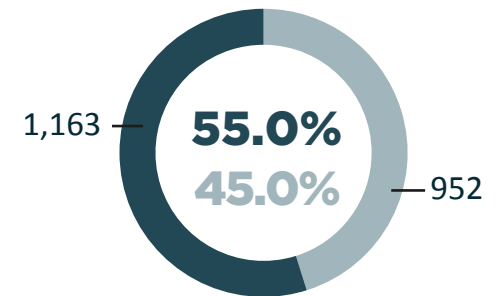

NIÑEZ NO ACOMPAÑADA RETORNADA POR DEPARTAMENTO DE DESTINO

Enero - Junio 2019

2,115
TOTAL DE NIÑEZ NO ACOMPAÑADA RETORNADA
 Enero - Junio 2019

Fuente: Secretaría de Bienestar Social (SBS).

Los datos pueden variar mes a mes por procesamiento de información.

VARIACIÓN TOTAL
 Enero - Junio 2018 y 2019

-23.1% ↓

ENE - JUN 2018: **2,749**
 ENE - JUN 2019: **2,115**

NIÑEZ NO ACOMPAÑADA RETORNADA POR PAÍS DE REPATRIACIÓN
 Enero - Junio 2019

MÉXICO	EUA
1,737	378
82.1%	17.9%

NIÑEZ NO ACOMPAÑADA RETORNADA POR CENTRO DE RECEPCIÓN
 Enero - Junio 2019

CNRQ Albergue Casa Nuestras Raíces Quetzaltenango
CNRG Albergue Casa Nuestras Raíces Guatemala

TOTAL DE NIÑEZ NO ACOMPAÑADA RETORNADA MENSUALMENTE A GUATEMALA / Enero 2016- Junio 2019