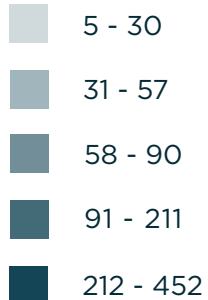

NIÑEZ NO ACOMPAÑADA RETORNADA POR DEPARTAMENTO DE DESTINO

Enero - Junio 2019

2,115
TOTAL DE NIÑEZ NO ACOMPAÑADA RETORNADA
 Enero - Junio 2019

Fuente: Secretaría de Bienestar Social (SBS).

Los datos pueden variar mes a mes por procesamiento de información.

VARIACIÓN TOTAL
 Enero - Junio 2018 y 2019

-23.1% ↓

ENE - JUN 2018: **2,749**
 ENE - JUN 2019: **2,115**

NIÑEZ NO ACOMPAÑADA RETORNADA POR PAÍS DE REPATRIACIÓN
 Enero - Junio 2019

MÉXICO	EUA
1,737	378
82.1%	17.9%