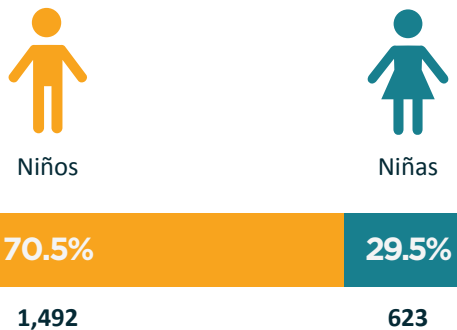

NIÑEZ NO ACOMPAÑADA RETORNADA POR DEPARTAMENTO DE DESTINO

Enero - Junio 2019

2,115
TOTAL DE NIÑEZ NO ACOMPAÑADA RETORNADA
 Enero - Junio 2019

Fuente: Secretaría de Bienestar Social (SBS).

Los datos pueden variar mes a mes por procesamiento de información.

VARIACIÓN TOTAL
 Enero - Junio 2018 y 2019

-23.1% ↓

ENE - JUN 2018: **2,749**
 ENE - JUN 2019: **2,115**

NIÑEZ NO ACOMPAÑADA RETORNADA POR PAÍS DE REPATRIACIÓN
 Enero - Junio 2019

MÉXICO	EUA
1,737	378
82.1%	17.9%

NIÑEZ NO ACOMPAÑADA RETORNADA POR CENTRO DE RECEPCIÓN
 Enero - Junio 2019

CNRQ Albergue Casa Nuestras Raíces Quetzaltenango
CNRG Albergue Casa Nuestras Raíces Guatemala

TOTAL DE NIÑEZ NO ACOMPAÑADA RETORNADA MENSUALMENTE A GUATEMALA / Enero 2016- Junio 2019

Fuente: Secretaría de Bienestar Social (SBS)

CARACTERIZACIÓN DE LA POBLACIÓN

NIÑEZ NO ACOMPAÑADA RETORNADA POR SEXO

Enero - Junio 2019

NIÑEZ NO ACOMPAÑADA RETORNADA POR MOTIVACIÓN PARA MIGRAR / Enero - Junio 2019