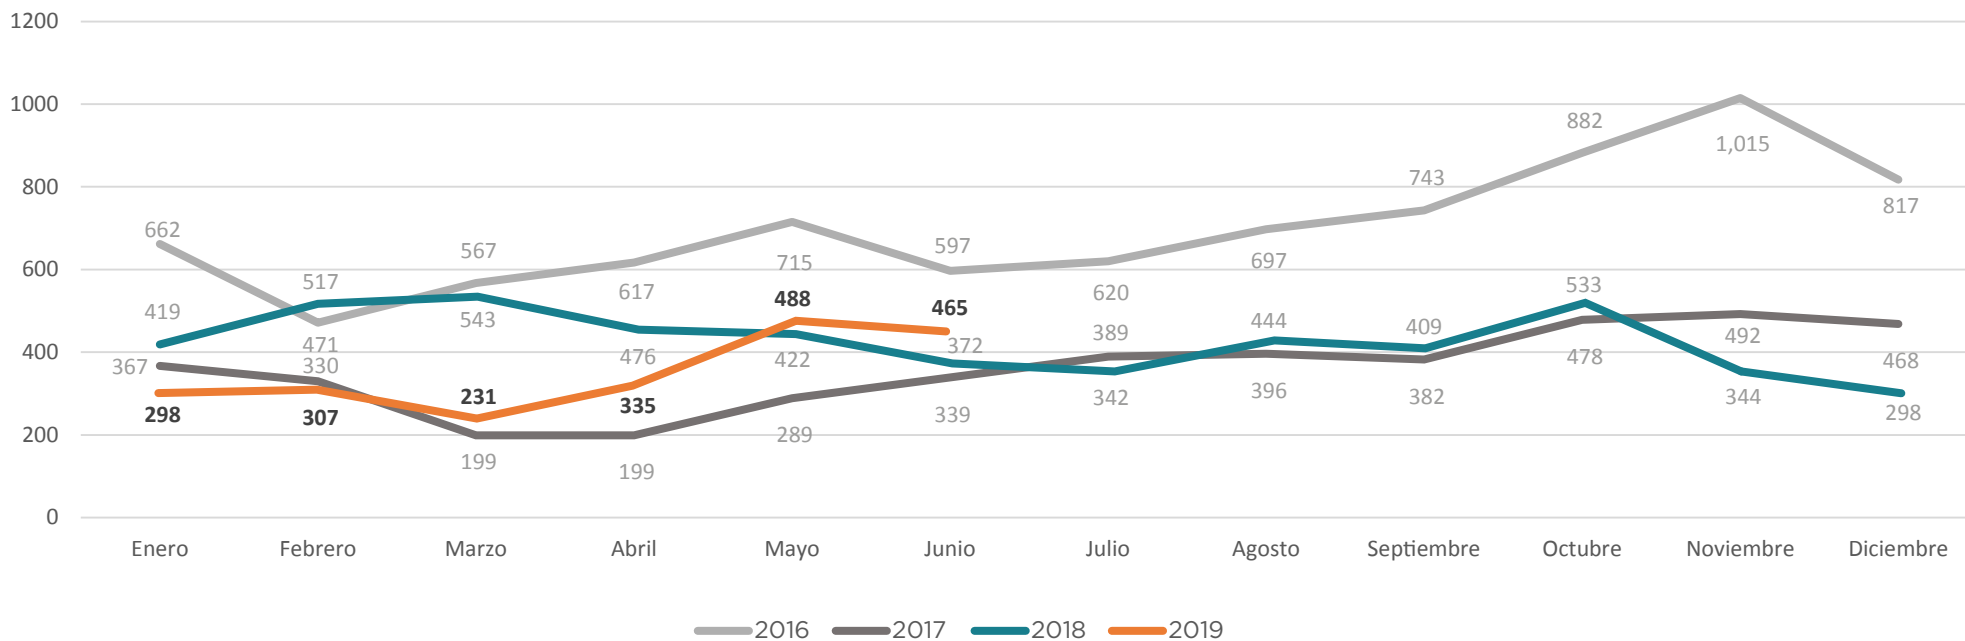

NIÑEZ NO ACOMPAÑADA RETORNADA POR DEPARTAMENTO DE DESTINO

Enero - Junio 2019

2,115
TOTAL DE NIÑEZ NO ACOMPAÑADA RETORNADA
 Enero - Junio 2019

Fuente: Secretaría de Bienestar Social (SBS).

Los datos pueden variar mes a mes por procesamiento de información.

VARIACIÓN TOTAL
 Enero - Junio 2018 y 2019

-23.1% ↓

ENE - JUN 2018: **2,749**
 ENE - JUN 2019: **2,115**

NIÑEZ NO ACOMPAÑADA RETORNADA POR PAÍS DE REPATRIACIÓN
 Enero - Junio 2019

MÉXICO	EUA
1,737	378
82.1%	17.9%

NIÑEZ NO ACOMPAÑADA RETORNADA POR CENTRO DE RECEPCIÓN
 Enero - Junio 2019

CNRQ Albergue Casa Nuestras Raíces Quetzaltenango
CNRG Albergue Casa Nuestras Raíces Guatemala

TOTAL DE NIÑEZ NO ACOMPAÑADA RETORNADA MENSUALMENTE A GUATEMALA / Enero 2016- Junio 2019

NIÑEZ NO ACOMPAÑADA RETORNADA POR GRUPO ÉTNICO / Enero - Junio 2019