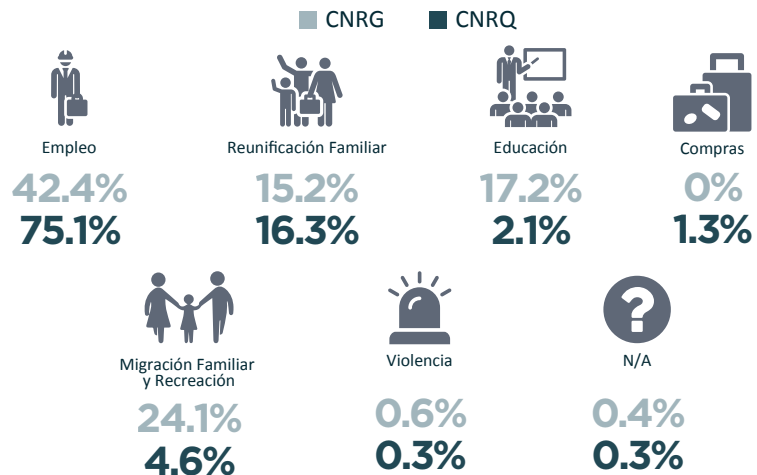

NIÑEZ NO ACOMPAÑADA RETORNADA POR CENTRO DE RECEPCIÓN
 Enero - Junio 2019

CNRQ Albergue Casa Nuestras Raíces Quetzaltenango
CNRG Albergue Casa Nuestras Raíces Guatemala

TOTAL DE NIÑEZ NO ACOMPAÑADA RETORNADA MENSUALMENTE A GUATEMALA / Enero 2016- Junio 2019

Fuente: Secretaría de Bienestar Social (SBS)

CARACTERIZACIÓN DE LA POBLACIÓN

NIÑEZ NO ACOMPAÑADA RETORNADA POR SEXO

Enero - Junio 2019

NIÑEZ NO ACOMPAÑADA RETORNADA POR MOTIVACIÓN PARA MIGRAR / Enero - Junio 2019

NIÑEZ NO ACOMPAÑADA RETORNADA POR GRUPO ÉTNICO / Enero - Junio 2019