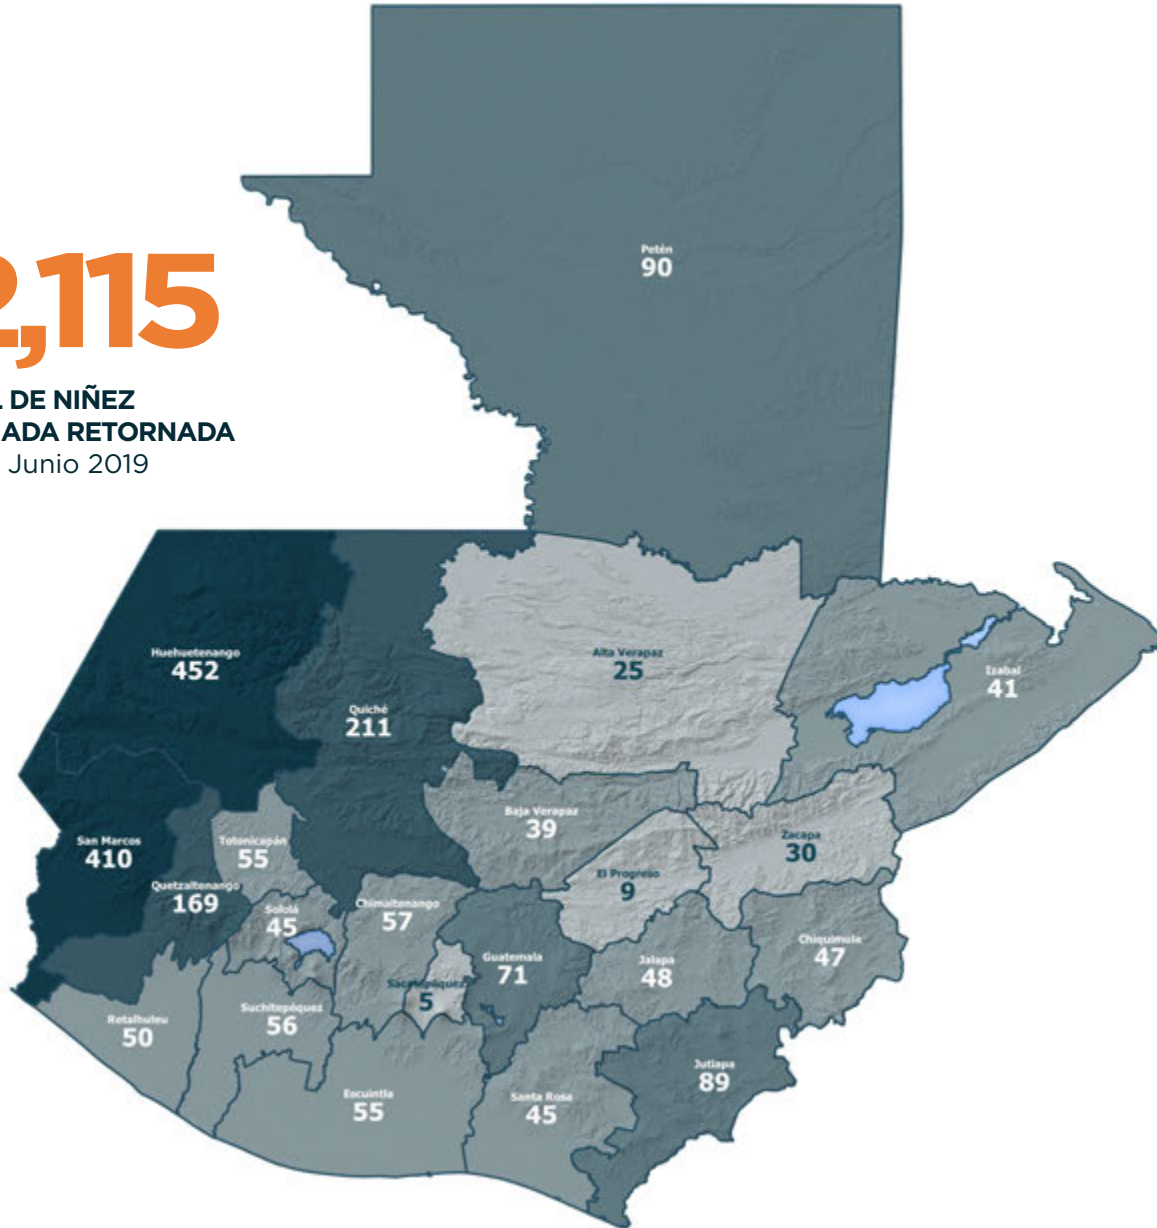

NIÑEZ NO ACOMPAÑADA RETORNADA POR DEPARTAMENTO DE DESTINO

Enero - Junio 2019

2,115
TOTAL DE NIÑEZ NO ACOMPAÑADA RETORNADA
 Enero - Junio 2019

Fuente: Secretaría de Bienestar Social (SBS).

Los datos pueden variar mes a mes por procesamiento de información.

VARIACIÓN TOTAL
 Enero - Junio 2018 y 2019

-23.1% ↓

ENE - JUN 2018: **2,749**
 ENE - JUN 2019: **2,115**

NIÑEZ NO ACOMPAÑADA RETORNADA POR PAÍS DE REPATRIACIÓN
 Enero - Junio 2019

MÉXICO	EUA
1,737	378
82.1%	17.9%

NIÑEZ NO ACOMPAÑADA RETORNADA POR CENTRO DE RECEPCIÓN
 Enero - Junio 2019

CNRQ Albergue Casa Nuestras Raíces Quetzaltenango
CNRG Albergue Casa Nuestras Raíces Guatemala

TOTAL DE NIÑEZ NO ACOMPAÑADA RETORNADA MENSUALMENTE A GUATEMALA / Enero 2016- Junio 2019

NIÑEZ NO ACOMPAÑADA RETORNADA POR GRUPO ÉTNICO / Enero - Junio 2019