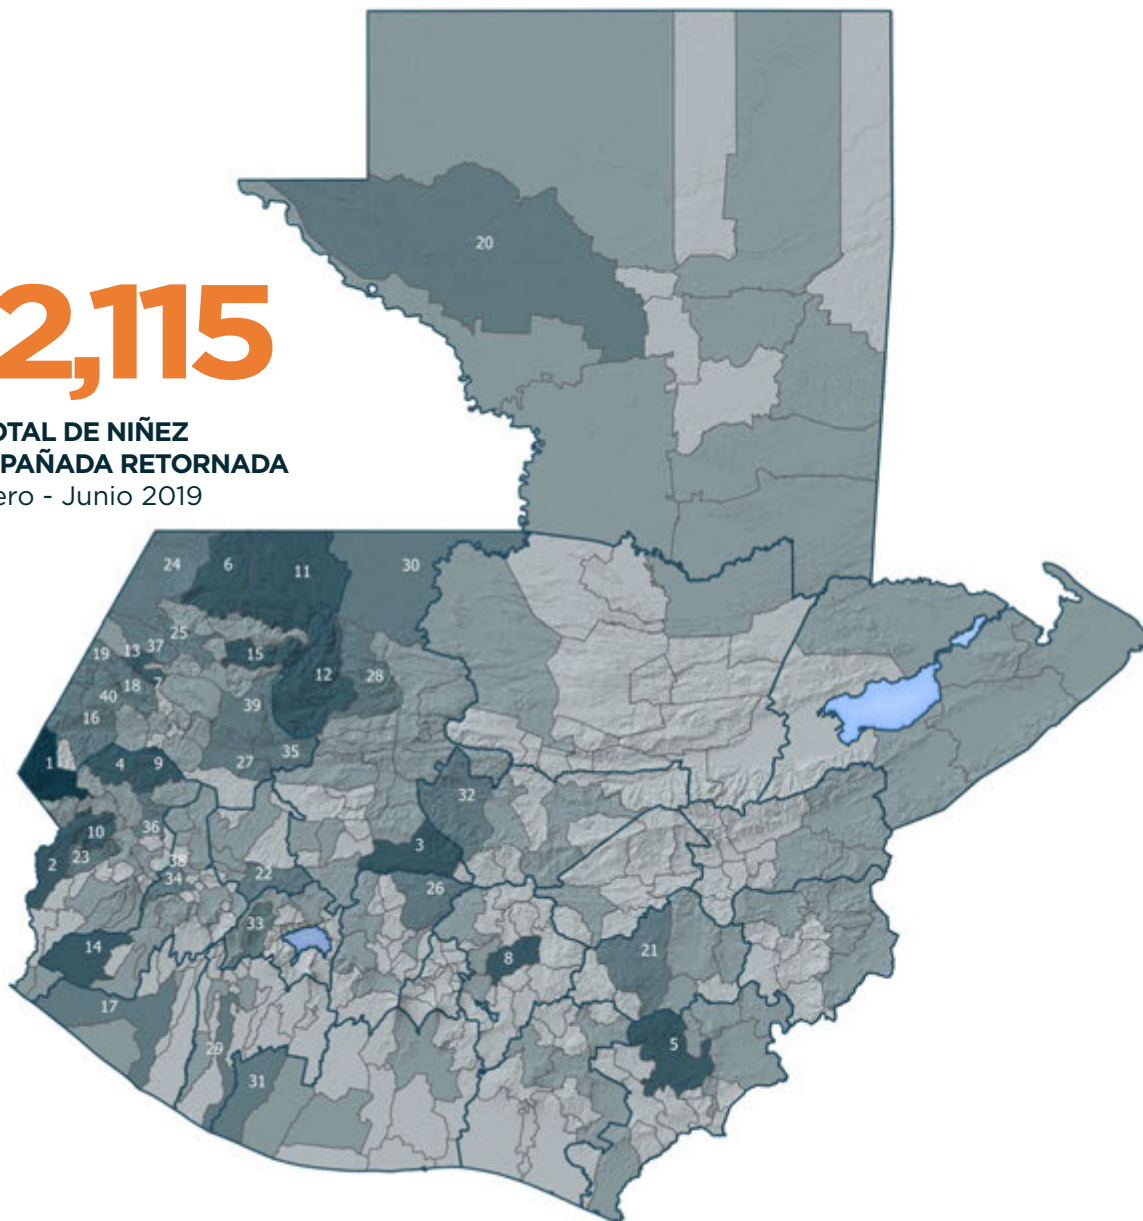

NIÑEZ NO ACOMPAÑADA RETORNADA
 POR MUNICIPIO DE DESTINO

Enero - Junio 2019

2,115

**TOTAL DE NIÑEZ
NO ACOMPAÑADA RETORNADA**
Enero - Junio 2019

TOP 40: MUNICIPIOS

No.	Departamento	Municipio	Total
1	San Marcos	Tacaná	89
2	San Marcos	Malacatán	49
3	Quiché	Joyabaj	46
4	San Marcos	Concepción Tutuapa	38
5	Jutiapa	Jutiapa	36
6	Huehuetenango	San Mateo Ixtatán	34
7	Huehuetenango	Unión Cantinil	33
8	Guatemala	Guatemala	30
9	San Marcos	San Miguel Ixtahuacán	30
10	San Marcos	Tajumulco	30
11	Huehuetenango	Barillas	29
12	Quiché	Nebaj	29
13	Huehuetenango	San Antonio Huista	28
14	Quetzaltenango	Coatepeque	27
15	Huehuetenango	San Pedro Soloma	26
16	Huehuetenango	Cuilco	24
17	Retalhuleu	Retalhuleu	23
18	Huehuetenango	San Pedro Necta	23
19	Huehuetenango	La Democracia	23
20	Petén	La Libertad	23
21	Jalapa	Jalapa	23
22	Totonicapán	Totonicapán	22
23	San Marcos	San Pablo	22
24	Huehuetenango	Nenton	22
25	Huehuetenango	San Miguel Acatán	22
26	Chimaltenango	San Martín Jilotepeque	20
27	Huehuetenango	Huehuetenango	20
28	Quiché	Chajul	19
29	Suchitepéquez	Sto. Dom. Suchitepéquez	18
30	Quiché	Ixcán	18
31	Escuintla	Tiquisate	17
32	Baja Verapaz	Cubulco	17
33	Sololá	Nahualá	16
34	Quetzaltenango	San Juan Ostuncalco	16
35	Huehuetenango	Aguacatán	16
36	San Marcos	Comitancillo	15
37	Huehuetenango	Jacaltenango	15
38	Quetzaltenango	Palestina de los Altos	14
39	Huehuetenango	Chiantla	14
40	Huehuetenango	La Libertad	14

Fuente: Secretaría de Bienestar Social (SBS).