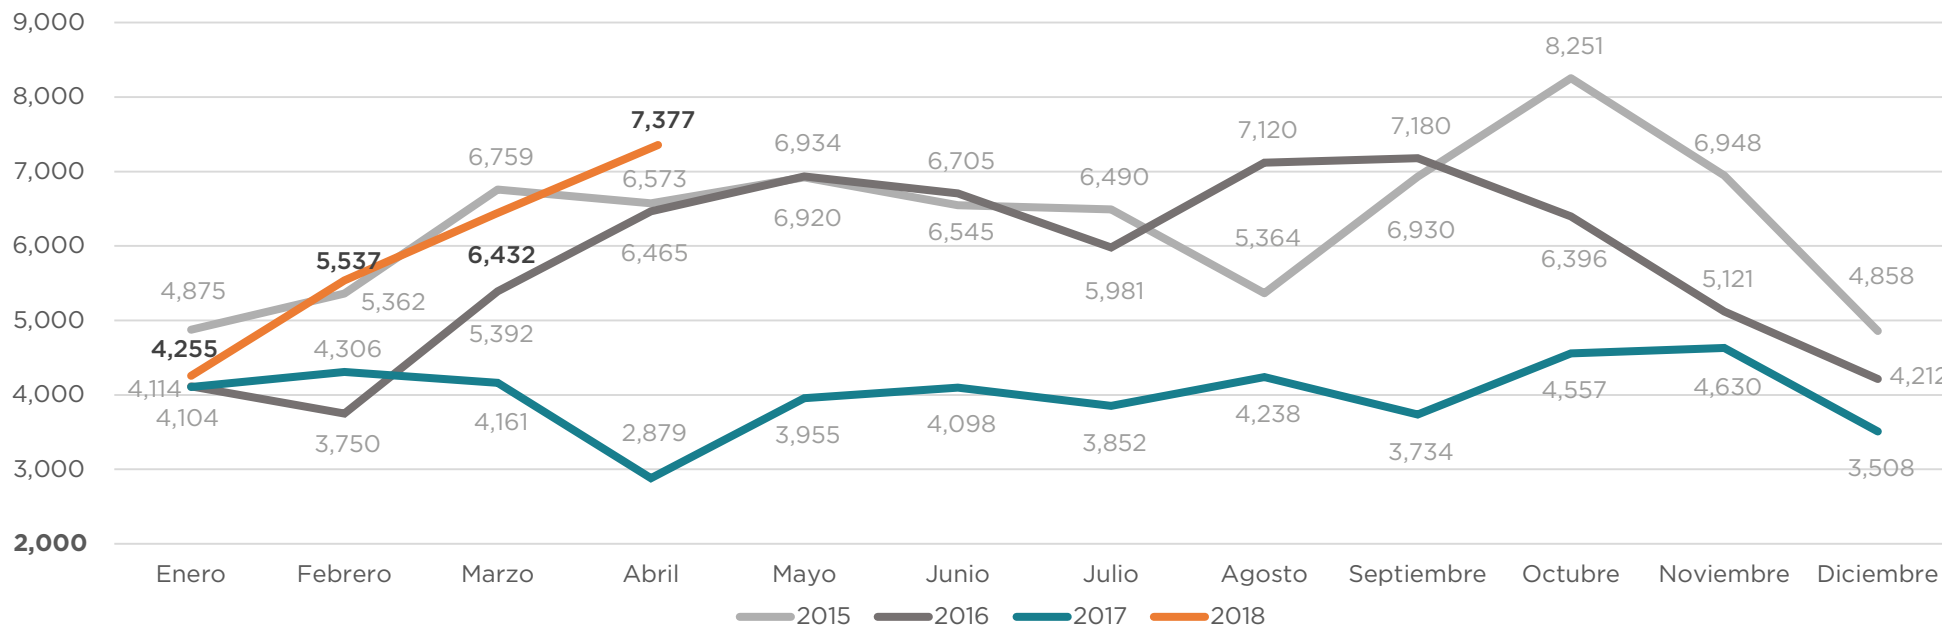

TOTAL PERSONAS RETORNADAS

Enero - Abril 2018

PERSONAS RETORNADAS SEGÚN PAÍS DE PROCEDENCIA

Enero - Abril 2018

PERSONAS RETORNADAS SEGÚN SEXO

Enero - Abril 2018

ESTADOS UNIDOS

MUJERES: 757
HOMBRES: 7,486

Por cada mujer retornada de Estados Unidos, hay 9.9 hombres retornados del mismo país

MÉXICO

MUJERES: 2,959
HOMBRES: 12,340

Por cada mujer retornada de México, hay 4.2 hombres retornados del mismo país

TOTAL DE PERSONAS RETORNADAS MENSUALMENTE A HONDURAS / Enero 2015 - Abril 2018

Fuente: Observatorio Migratorio y Consular de Honduras CONMIGHO.

VARIACIÓN

Enero - Abril 2017 y Enero - Abril 2018

VARIACIÓN TOTAL

52.8% ↑

2017: 15,450
2018: 23,601

ESTADOS UNIDOS

15.5% ↑

Población Adulta

15.9% ↑

2017: 7,053
2018: 8,174

Niñez y Adolescencia

-17.9% ↓

2017: 84
2018: 69

2017: 7,137
2018: 8,243

MÉXICO