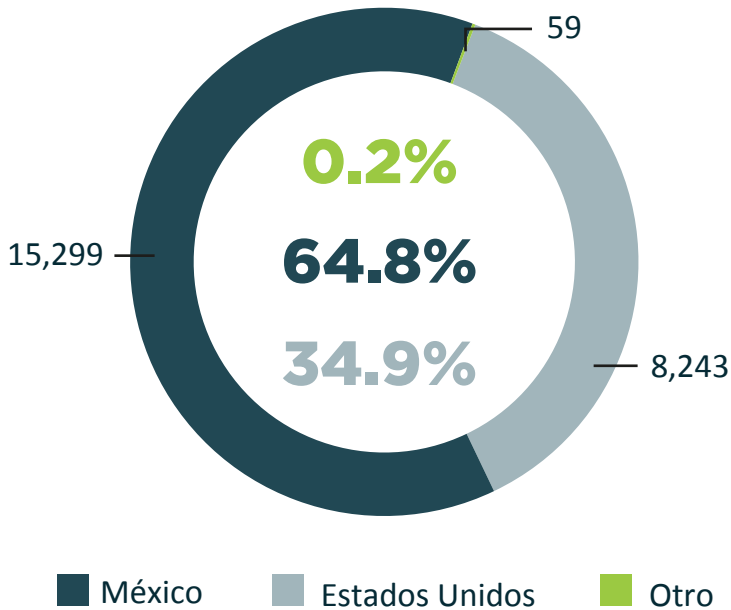

TOTAL PERSONAS RETORNADAS

Enero - Abril 2018

PERSONAS RETORNADAS SEGÚN PAÍS DE PROCEDENCIA

Enero - Abril 2018

PERSONAS RETORNADAS SEGÚN SEXO

Enero - Abril 2018

ESTADOS UNIDOS

MUJERES: 757
HOMBRES: 7,486

Por cada mujer retornada de Estados Unidos, hay 9.9 hombres retornados del mismo país

MÉXICO

MUJERES: 2,959
HOMBRES: 12,340

Por cada mujer retornada de México, hay 4.2 hombres retornados del mismo país

TOTAL DE PERSONAS RETORNADAS MENSUALMENTE A HONDURAS / Enero 2015 - Abril 2018

Fuente: Observatorio Migratorio y Consular de Honduras CONMIGHO.

VARIACIÓN

Enero - Abril 2017 y Enero - Abril 2018

VARIACIÓN TOTAL

52.8% ↑

2017: 15,450
2018: 23,601

ESTADOS UNIDOS

15.5% ↑