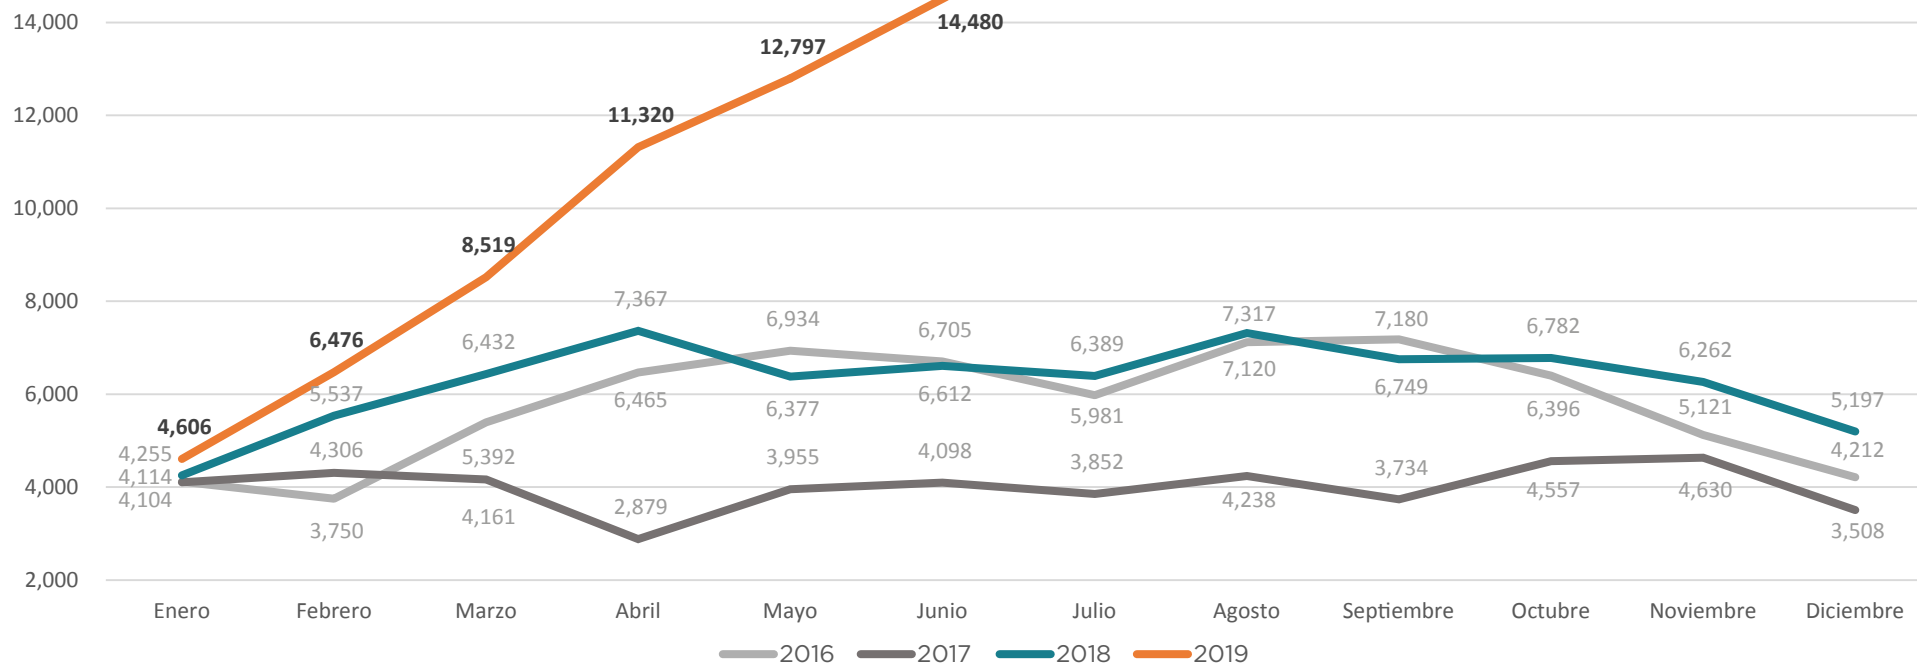

TOTAL PERSONAS RETORNADAS

Enero - Junio 2019

58,198

PERSONAS RETORNADAS SEGÚN SEXO Y GRUPO DE EDAD

Enero - Junio 2019

36,500
Hombres
18 años o más

80.9%

19.1%

8,598
Mujeres
18 años o más

7,785
Niños
0 - 17 años

59.4%

40.6%

5,315
Niñas
0 - 17 años

PERSONAS RETORNADAS SEGÚN PAÍS DE REPATRIACIÓN

Enero - Junio 2019

ESTADOS UNIDOS

MUJERES: **2,157**
HOMBRES: **18,863**

Por cada mujer retornada de Estados Unidos, hay 8.7 hombres retornados del mismo país

MÉXICO

MUJERES: **11,659**
HOMBRES: **25,248**

Por cada mujer retornada de México, hay 2.2 hombres retornados del mismo país

PERSONAS RETORNADAS A HONDURAS / Enero 2016 - Junio 2019

Fuente: Observatorio Migratorio y Consular de Honduras CONMIGHO.

VARIACIÓN

Enero - Junio 2018 y Enero - Junio 2019

VARIACIÓN TOTAL

59.1% ↑

2018: 36,580
2019: 58,198