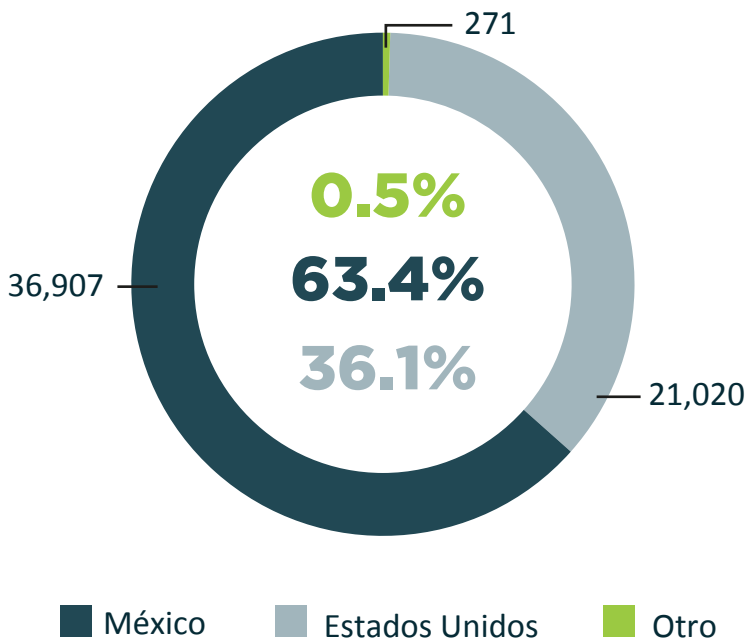

TOTAL PERSONAS RETORNADAS

Enero - Junio 2019

58,198

PERSONAS RETORNADAS SEGÚN SEXO Y GRUPO DE EDAD

Enero - Junio 2019

36,500
Hombres
18 años o más

80.9%

19.1%

8,598
Mujeres
18 años o más

7,785
Niños
0 - 17 años

59.4%

40.6%

5,315
Niñas
0 - 17 años

PERSONAS RETORNADAS SEGÚN PAÍS DE REPATRIACIÓN

Enero - Junio 2019

ESTADOS UNIDOS