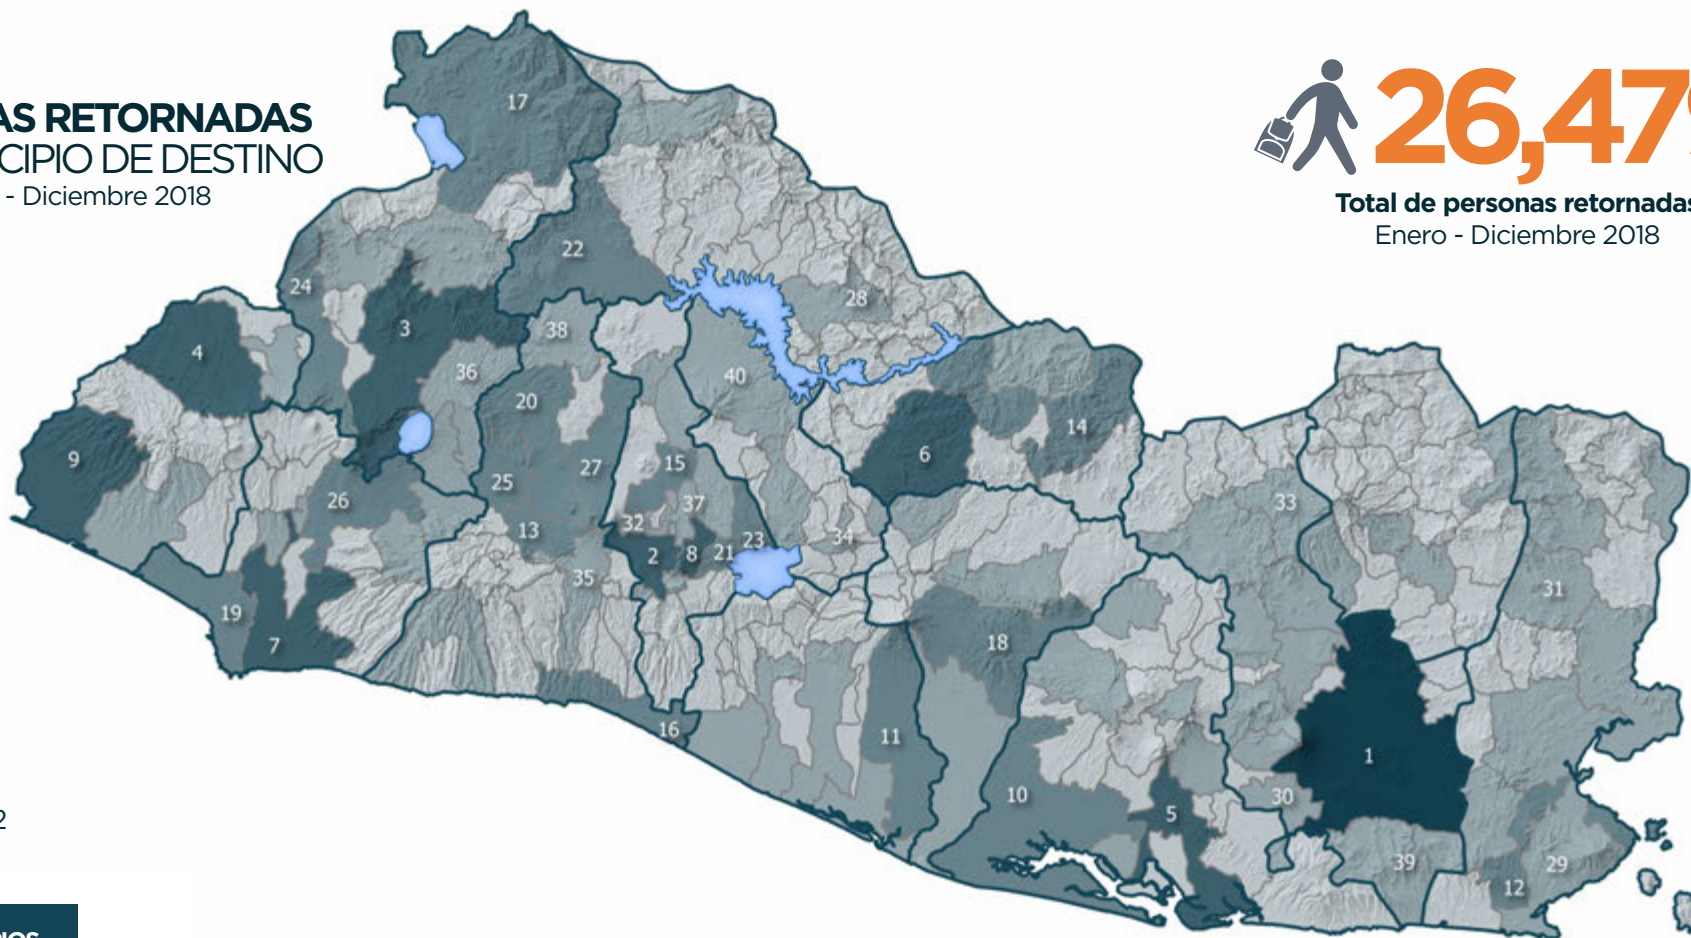

PERSONAS RETORNADAS POR MUNICIPIO DE DESTINO

Enero - Diciembre 2018

26,479

Total de personas retornadas
Enero - Diciembre 2018

- 0 - 81
- 82 - 215
- 216 - 411
- 412 - 813
- 814 - 1,172

TOP 40: MUNICIPIOS

No.	Departamento	Municipio	Total
1	San Miguel	San Miguel	1,172
2	San Salvador	San Salvador	813
3	Santa Ana	Santa Ana	754
4	Ahuachapán	Ahuachapán	609
5	Usulután	Usulután	582
6	Cabañas	Ilobasco	565
7	Sonsonate	Sonsonate	545
8	San Salvador	Soyapango	480
9	Ahuachapán	S Fr Menéndez	462
10	Usulután	Jiquilisco	411
11	La Paz	Zacatecoluca	389
12	La Unión	La Unión	375
13	La Libertad	Colón	345
14	Cabañas	Sensuntepeque	345
15	San Salvador	Apopa	343
16	La Libertad	La Libertad	337
17	Santa Ana	Metapán	326
18	San Vicente	San Vicente	326
19	Sonsonate	Acajutla	313
20	La Libertad	San Juan Opico	309
21	San Salvador	Ilopango	290
22	Chalatenango	Nva. Concepción	260
23	San Salvador	San Martín	253
24	Santa Ana	Chalchuapa	249
25	La Libertad	Ciudad Arce	239
26	Sonsonate	Izalco	225
27	La Libertad	Quezaltepeque	224
28	Chalatenango	Chalatenango	215
29	La Unión	Conchagua	211
30	San Miguel	El Tránsito	202
31	La Unión	Sta. Rosa de Lima	198
32	San Salvador	Mejicanos	195
33	San Miguel	Ciudad Barrios	192
34	Cuscatlán	Cojutepeque	187
35	La Libertad	Santa Tecla	186
36	Santa Ana	Coatepeque	180
37	San Salvador	Delgado	179
38	La Libertad	S. Pa. Tacachico	171
39	San Miguel	Chirilagua	166
40	Cuscatlán	Suchitoto	162