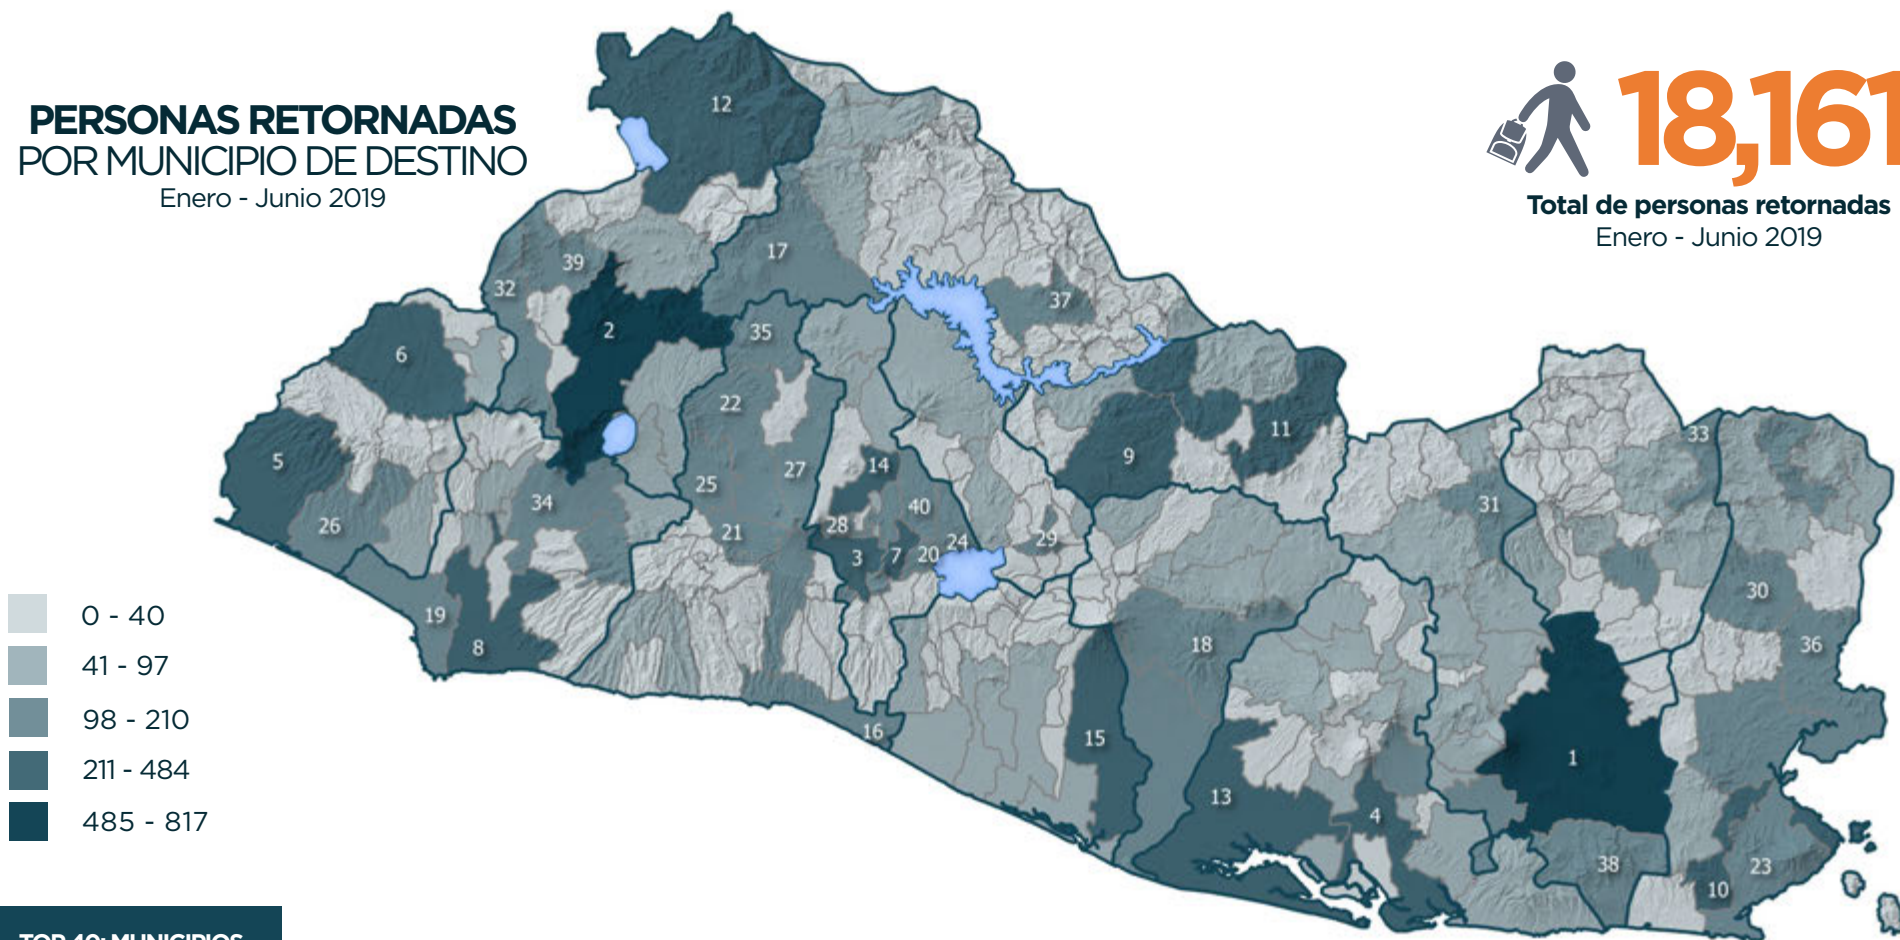

PERSONAS RETORNADAS POR MUNICIPIO DE DESTINO

Enero - Junio 2019

**18,161**

Total de personas retornadas  
Enero - Junio 2019

- 0 - 40
- 41 - 97
- 98 - 210
- 211 - 484
- 485 - 817

TOP 40: MUNICIPIOS

No.	Departamento	Municipio	Total
1	San Miguel	San Miguel	817
2	Santa Ana	Santa Ana	585
3	San Salvador	San Salvador	484
4	Usulután	Usulután	381
5	Ahuachapán	S. Fr. Menéndez	356
6	Ahuachapán	Ahuachapán	338
7	San Salvador	Soyapango	317
8	Sonsonate	Sonsonate	312
9	Cabañas	Ilobasco	310
10	La Unión	La Unión	283
11	Cabañas	Sensuntepeque	273
12	Santa Ana	Metapán	250
13	Usulután	Jiquilisco	248
14	San Salvador	Apopa	240
15	La Paz	Zacatecoluca	229
16	La Libertad	La Libertad	210
17	Chalatenango	N. Concepción	205
18	San Vicente	San Vicente	189
19	Sonsonate	Acajutla	185
20	San Salvador	Ilopango	183
21	La Libertad	Colón	178
22	La Libertad	San Juan Opico	176
23	La Unión	Conchagua	169
24	San Salvador	San Martín	167
25	La Libertad	Ciudad Arce	165
26	Ahuachapán	Jututla	139
27	La Libertad	Quezaltepeque	139
28	San Salvador	Mejicanos	133
29	Cuscatlán	Cojutepeque	131
30	La Unión	Sta. Rosa de Lima	131
31	San Miguel	Ciudad Barrios	130
32	Santa Ana	Chalchuapa	129
33	Morazán	Corinto	129
34	Sonsonate	Izalco	127
35	La Libertad	S. Pa. Tacachico	122
36	La Unión	Pasaquina	121
37	Chalatenango	Chalatenango	120
38	San Miguel	Chirilagua	115
39	Santa Ana	Can. la Frontera	113
40	San Salvador	Tonacatepeque	112