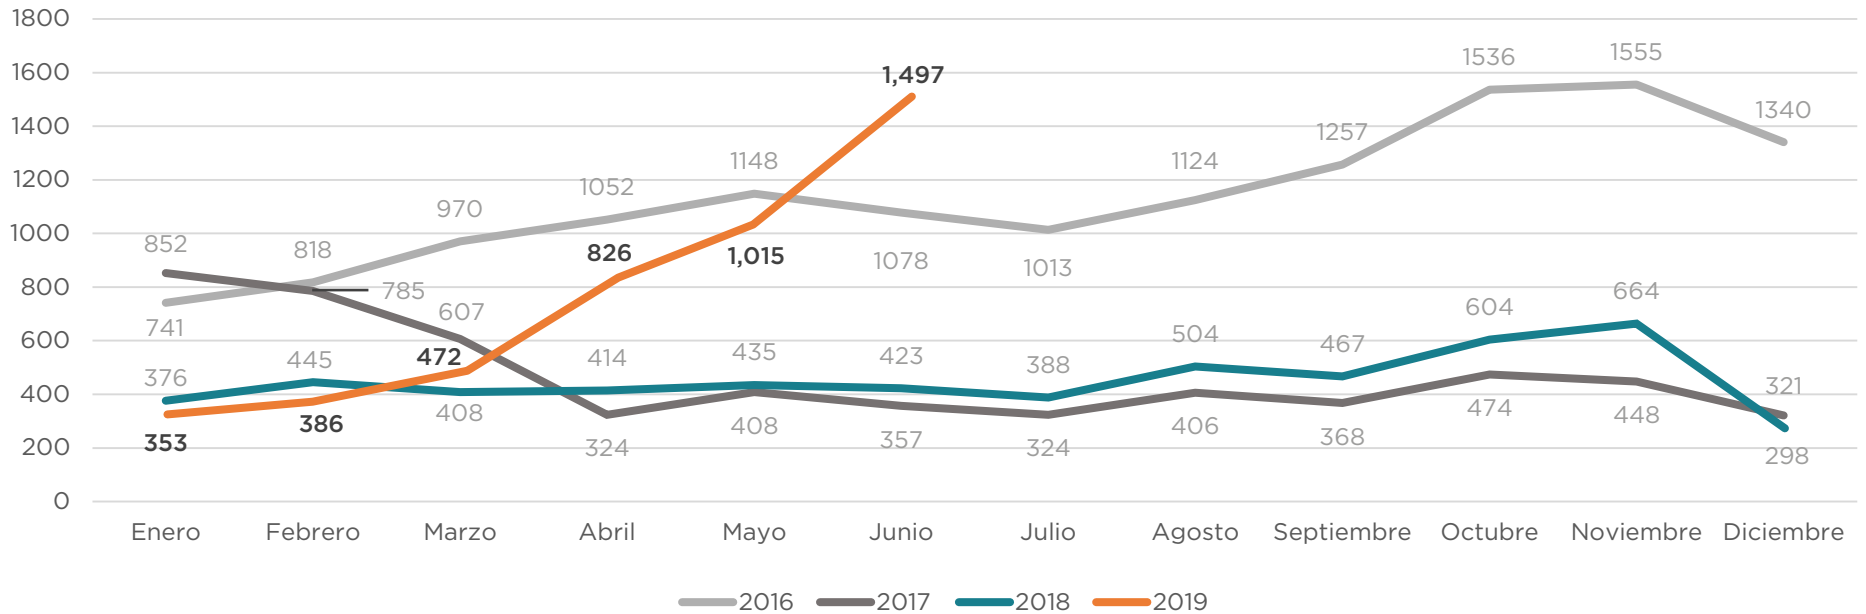

4,549

Total de Mujeres y Niñas retornadas
Enero - Junio 2019

MUJERES Y NIÑAS RETORNADAS SEGÚN PAÍS DE REPATRIACIÓN
Enero - Junio 2019

MOTIVOS REPORTADOS PARA MIGRAR / Enero - Junio 2019

PERSONAS RETORNADAS SEGÚN SEXO*
Enero - Junio 2019

Para este análisis, no se ha tomado en cuenta 1 observaciones para el 2019, debido a inconsistencias de información.

TOTAL DE MUJERES Y NIÑAS RETORNADAS MENSUALMENTE A EL SALVADOR / Enero 2016 - Junio 2019

Fuente: Dirección General de Migración y Extranjería (DGME).

VARIACIÓN

Enero - Junio 2018 y Enero - Junio 2019

VARIACIÓN TOTAL

81.9% ↑

2018: 2,501
2019: 4,549

ESTADOS UNIDOS

15.2% ↑