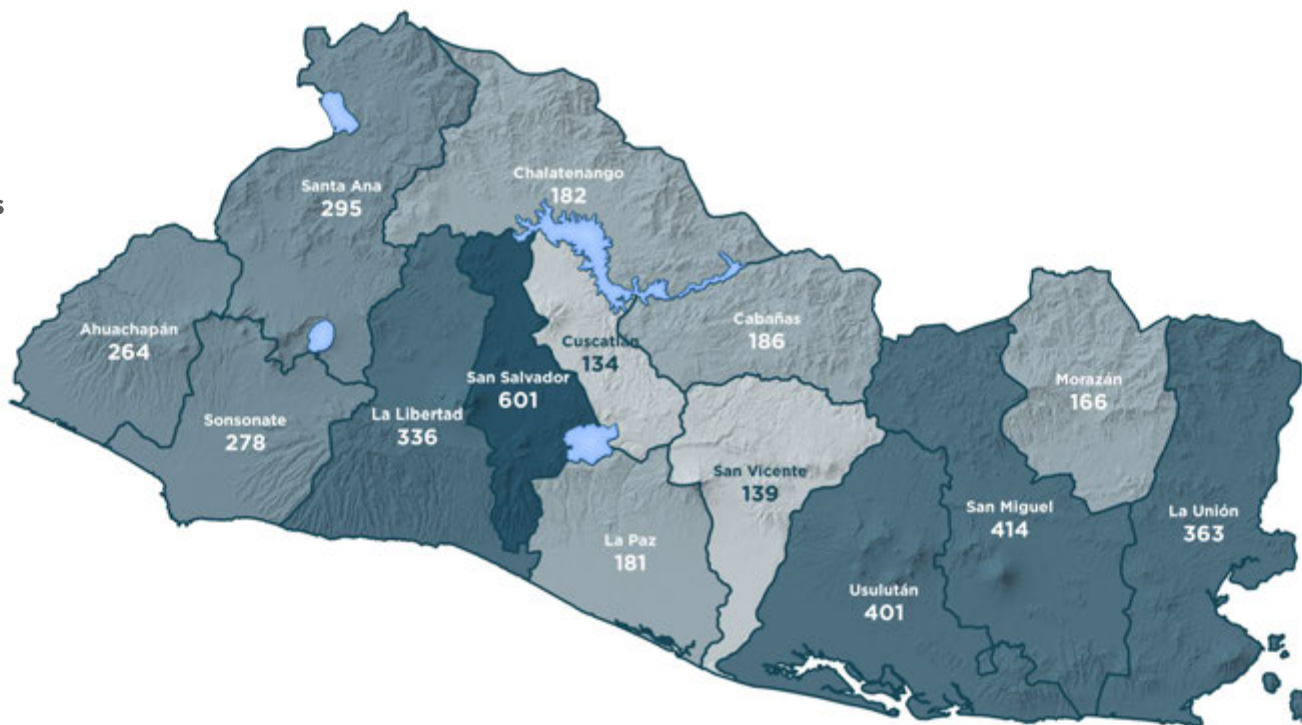

4,549

Total de Mujeres y Niñas retornadas
Enero - Junio 2019

MUJERES Y NIÑAS RETORNADAS SEGÚN PAÍS DE REPATRIACIÓN
Enero - Junio 2019

MOTIVOS REPORTADOS PARA MIGRAR / Enero - Junio 2019

PERSONAS RETORNADAS SEGÚN SEXO*
Enero - Junio 2019

Para este análisis, no se ha tomado en cuenta 1 observaciones para el 2019, debido a inconsistencias de información.

TOTAL DE MUJERES Y NIÑAS RETORNADAS MENSUALMENTE A EL SALVADOR / Enero 2016 - Junio 2019

Fuente: Dirección General de Migración y Extranjería (DGME).

VARIACIÓN

Enero - Junio 2018 y Enero - Junio 2019

VARIACIÓN TOTAL

81.9% ↑

2018: 2,501
2019: 4,549

ESTADOS UNIDOS

15.2% ↑