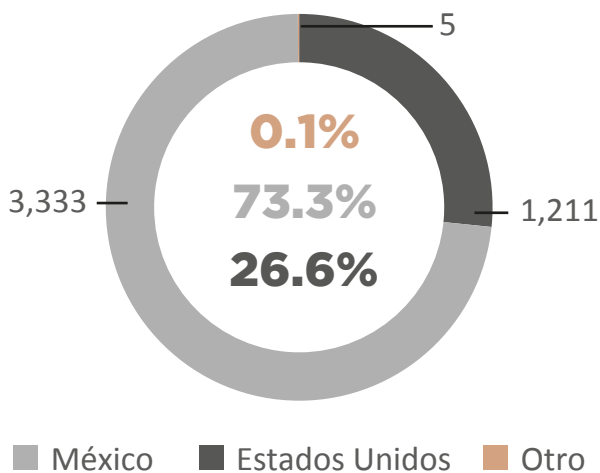

4,549

Total de Mujeres y Niñas retornadas
Enero - Junio 2019

MUJERES Y NIÑAS RETORNADAS SEGÚN PAÍS DE REPATRIACIÓN
Enero - Junio 2019

MOTIVOS REPORTADOS PARA MIGRAR / Enero - Junio 2019

PERSONAS RETORNADAS SEGÚN SEXO*
Enero - Junio 2019

Para este análisis, no se ha tomado en cuenta 1 observaciones para el 2019, debido a inconsistencias de información.

TOTAL DE MUJERES Y NIÑAS RETORNADAS MENSUALMENTE A EL SALVADOR / Enero 2016 - Junio 2019

Fuente: Dirección General de Migración y Extranjería (DGME).

VARIACIÓN

Enero - Junio 2018 y Enero - Junio 2019

VARIACIÓN TOTAL

81.9% ↑

2018: 2,501
2019: 4,549

ESTADOS UNIDOS

15.2% ↑