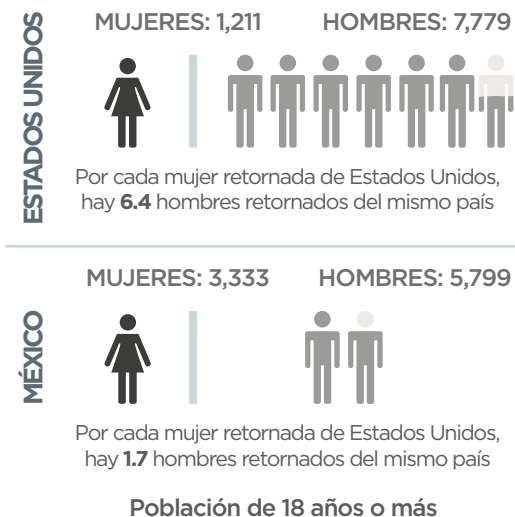

4,549

Total de Mujeres y Niñas retornadas
Enero - Junio 2019

MUJERES Y NIÑAS RETORNADAS SEGÚN PAÍS DE REPATRIACIÓN
Enero - Junio 2019

MOTIVOS REPORTADOS PARA MIGRAR / Enero - Junio 2019

PERSONAS RETORNADAS SEGÚN SEXO*
Enero - Junio 2019

Para este análisis, no se ha tomado en cuenta 1 observaciones para el 2019, debido a inconsistencias de información.

TOTAL DE MUJERES Y NIÑAS RETORNADAS MENSUALMENTE A EL SALVADOR / Enero 2016 - Junio 2019

Fuente: Dirección General de Migración y Extranjería (DGME).

VARIACIÓN

Enero - Junio 2018 y Enero - Junio 2019

VARIACIÓN TOTAL

81.9% ↑

2018: 2,501
2019: 4,549

ESTADOS UNIDOS

15.2% ↑