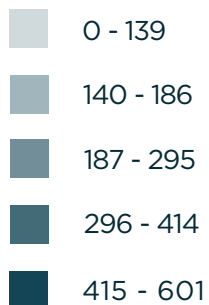

4,549

Total de Mujeres y Niñas retornadas
Enero - Junio 2019

MUJERES Y NIÑAS RETORNADAS SEGÚN PAÍS DE REPATRIACIÓN
Enero - Junio 2019

MOTIVOS REPORTADOS PARA MIGRAR / Enero - Junio 2019

PERSONAS RETORNADAS SEGÚN SEXO*
Enero - Junio 2019

Para este análisis, no se ha tomado en cuenta 1 observaciones para el 2019, debido a inconsistencias de información.

TOTAL DE MUJERES Y NIÑAS RETORNADAS MENSUALMENTE A EL SALVADOR / Enero 2016 - Junio 2019