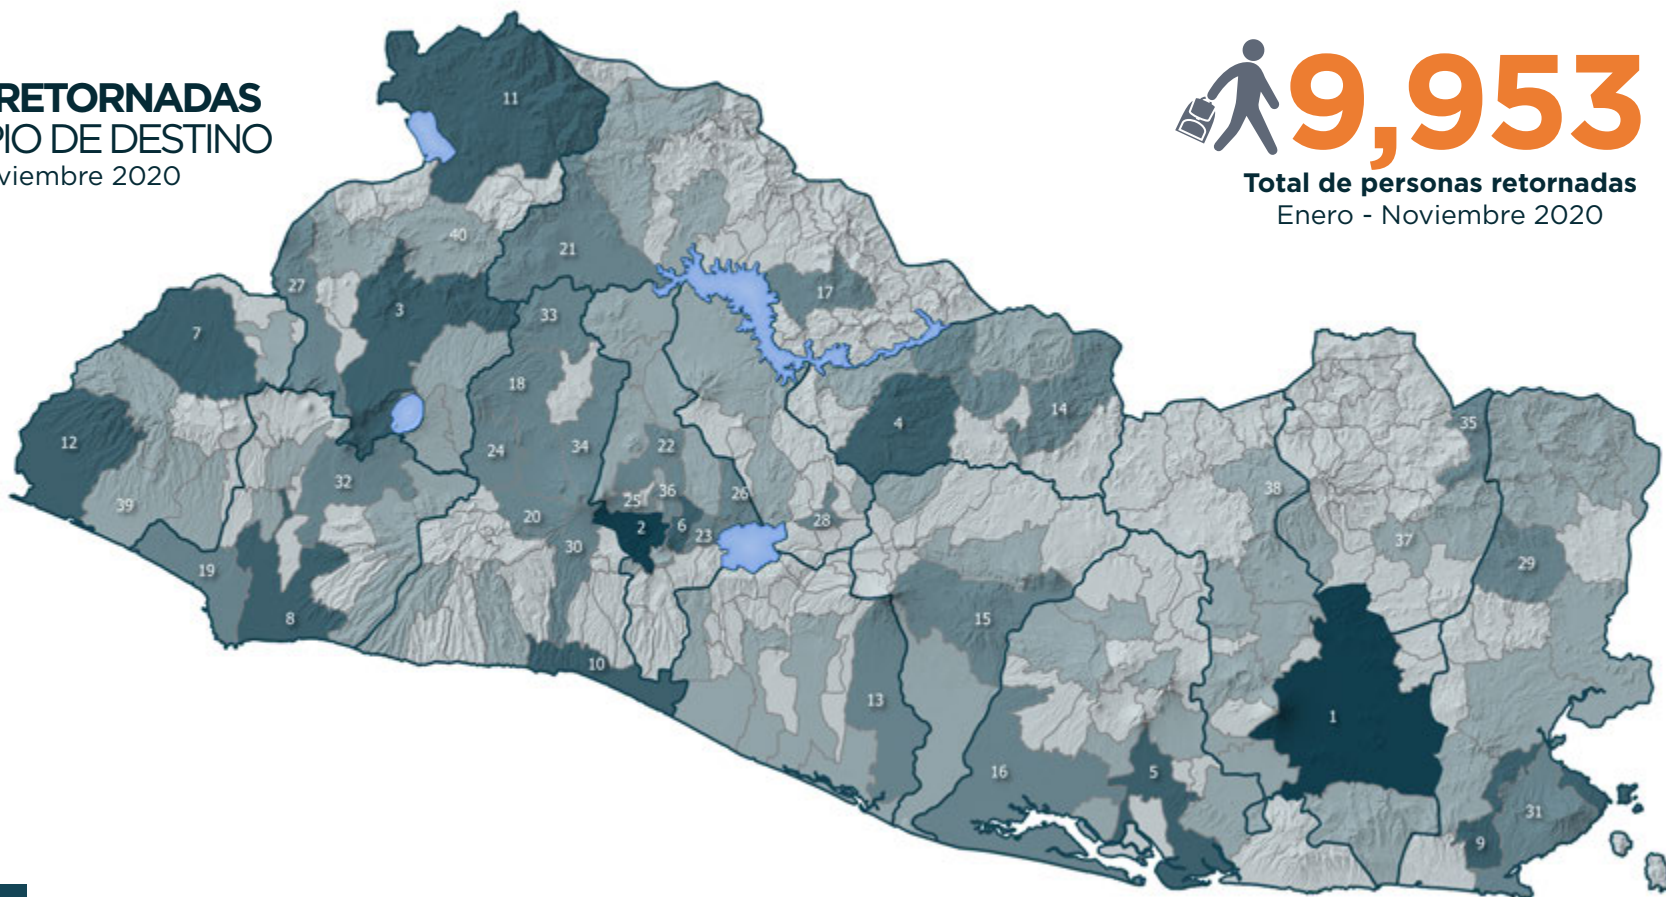

## PERSONAS RETORNADAS POR MUNICIPIO DE DESTINO

Enero - Noviembre 2020

# 9,953

**Total de personas retornadas**

Enero - Noviembre 2020

**TOP 40: MUNICIPIOS**

No.	Departamento	Municipio	Total
1	San Miguel	<b>San Miguel</b>	558
2	San Salvador	<b>San Salvador</b>	441
3	Santa Ana	<b>Santa Ana</b>	314
4	Cabañas	<b>Ilobasco</b>	232
5	Usulután	<b>Usulután</b>	232
6	San Salvador	<b>Soyapango</b>	224
7	Ahuachapán	<b>Ahuachapán</b>	221
8	Sonsonate	<b>Sonsonate</b>	195
9	La Unión	<b>La Unión</b>	180
10	La Libertad	<b>La Libertad</b>	163
11	Santa Ana	<b>Metapán</b>	163
12	Ahuachapán	<b>S. Fra. Menéndez</b>	158
13	La Paz	<b>Zacatecoluca</b>	141
14	Cabañas	<b>Sensuntepeque</b>	135
15	San Vicente	<b>San Vicente</b>	130
16	Usulután	<b>Jiquilisco</b>	126
17	Chalatenango	<b>Chalatenango</b>	117
18	La Libertad	<b>San Juan Opico</b>	115
19	Sonsonate	<b>Acajutla</b>	114
20	La Libertad	<b>Colón</b>	109
21	Chalatenango	<b>Nue. Concepción</b>	106
22	San Salvador	<b>Apopa</b>	105
23	San Salvador	<b>Ilopango</b>	99
24	La Libertad	<b>Ciudad Arce</b>	94
25	San Salvador	<b>Mejicanos</b>	92
26	San Salvador	<b>San Martín</b>	89
27	Santa Ana	<b>Chalchuapa</b>	88
28	Cuscatlán	<b>Cojutepeque</b>	86
29	La Unión	<b>Sta. Rosa de Lima</b>	83
30	La Libertad	<b>Santa Tecla</b>	83
31	La Unión	<b>Conchagua</b>	78
32	Sonsonate	<b>Izalco</b>	78
33	La Libertad	<b>San Pablo Tacachico</b>	77
34	La Libertad	<b>Quezaltepeque</b>	76
35	Morazán	<b>Corinto</b>	73
36	San Salvador	<b>Delgado</b>	68
37	Morazán	<b>Gotera</b>	59
38	San Miguel	<b>Ciudad Barrios</b>	57
39	Ahuachapán	<b>Jujutla</b>	56
40	Santa Ana	<b>Textistepeque</b>	55