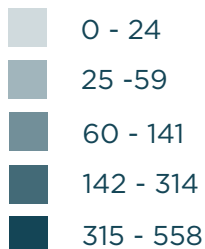

## PERSONAS RETORNADAS POR MUNICIPIO DE DESTINO

Enero - Noviembre 2020

# 9,953

**Total de personas retornadas**

Enero - Noviembre 2020

**TOP 40: MUNICIPIOS**

No.	Departamento	Municipio	Total
1	San Miguel	<b>San Miguel</b>	558
2	San Salvador	<b>San Salvador</b>	441
3	Santa Ana	<b>Santa Ana</b>	314
4	Cabañas	<b>Ilobasco</b>	232
5	Usulután	<b>Usulután</b>	232
6	San Salvador	<b>Soyapango</b>	224
7	Ahuachapán	<b>Ahuachapán</b>	221
8	Sonsonate	<b>Sonsonate</b>	195
9	La Unión	<b>La Unión</b>	180
10	La Libertad	<b>La Libertad</b>	163
11	Santa Ana	<b>Metapán</b>	163
12	Ahuachapán	<b>S. Fra. Menéndez</b>	158
13	La Paz	<b>Zacatecoluca</b>	141
14	Cabañas	<b>Sensuntepeque</b>	135
15	San Vicente	<b>San Vicente</b>	130
16	Usulután	<b>Jiquilisco</b>	126
17	Chalatenango	<b>Chalatenango</b>	117
18	La Libertad	<b>San Juan Opico</b>	115
19	Sonsonate	<b>Acajutla</b>	114
20	La Libertad	<b>Colón</b>	109
21	Chalatenango	<b>Nue. Concepción</b>	106
22	San Salvador	<b>Apopa</b>	105
23	San Salvador	<b>Ilopango</b>	99
24	La Libertad	<b>Ciudad Arce</b>	94
25	San Salvador	<b>Mejicanos</b>	92
26	San Salvador	<b>San Martín</b>	89
27	Santa Ana	<b>Chalchuapa</b>	88
28	Cuscatlán	<b>Cojutepeque</b>	86
29	La Unión	<b>Sta. Rosa de Lima</b>	83
30	La Libertad	<b>Santa Tecla</b>	83
31	La Unión	<b>Conchagua</b>	78
32	Sonsonate	<b>Izalco</b>	78
33	La Libertad	<b>San Pablo Tacachico</b>	77
34	La Libertad	<b>Quezaltepeque</b>	76
35	Morazán	<b>Corinto</b>	73
36	San Salvador	<b>Delgado</b>	68
37	Morazán	<b>Gotera</b>	59
38	San Miguel	<b>Ciudad Barrios</b>	57
39	Ahuachapán	<b>Jujutla</b>	56
40	Santa Ana	<b>Textistepeque</b>	55