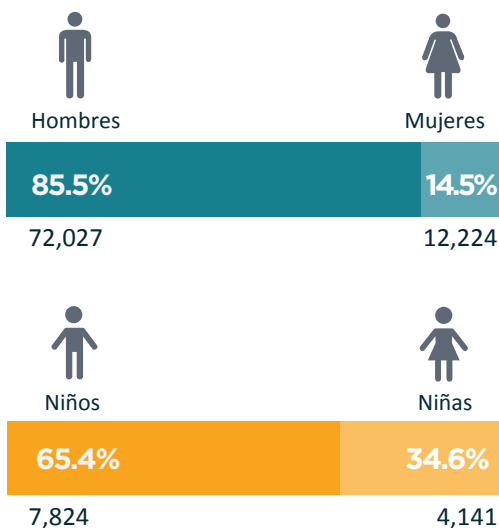

**PERSONAS RETORNADAS AL TNCA
SEGÚN PAÍS DE PROCEDENCIA**
Enero - Junio 2018

96,216

Total de personas retornadas al TNCA
Enero - Junio 2018

67,520
Retornos
Enero - Mayo 2017

28,696
Variación

42.5%
Variación

**PERSONAS RETORNADAS AL TNCA
SEGÚN SEXO**
Enero - Junio 2018

EL SALVADOR

-19.9 %

ENE - JUN 2017: **15,143**
ENE - JUN 2018: **12,134**
VARIACIÓN: **-3,009**

GUATEMALA

64.5 %

ENE - JUN 2017: **28,874**
ENE - JUN 2018: **47,502**
VARIACIÓN: **18,628**

VARIACIÓN TOTAL

42.5% ↑

2017: 67,520
2018: 96,216

ESTADOS UNIDOS

39.2% ↑

Población Adulta

39.6% ↑
2017: 33,153
2018: 46,279

Niñez y Adolescencia