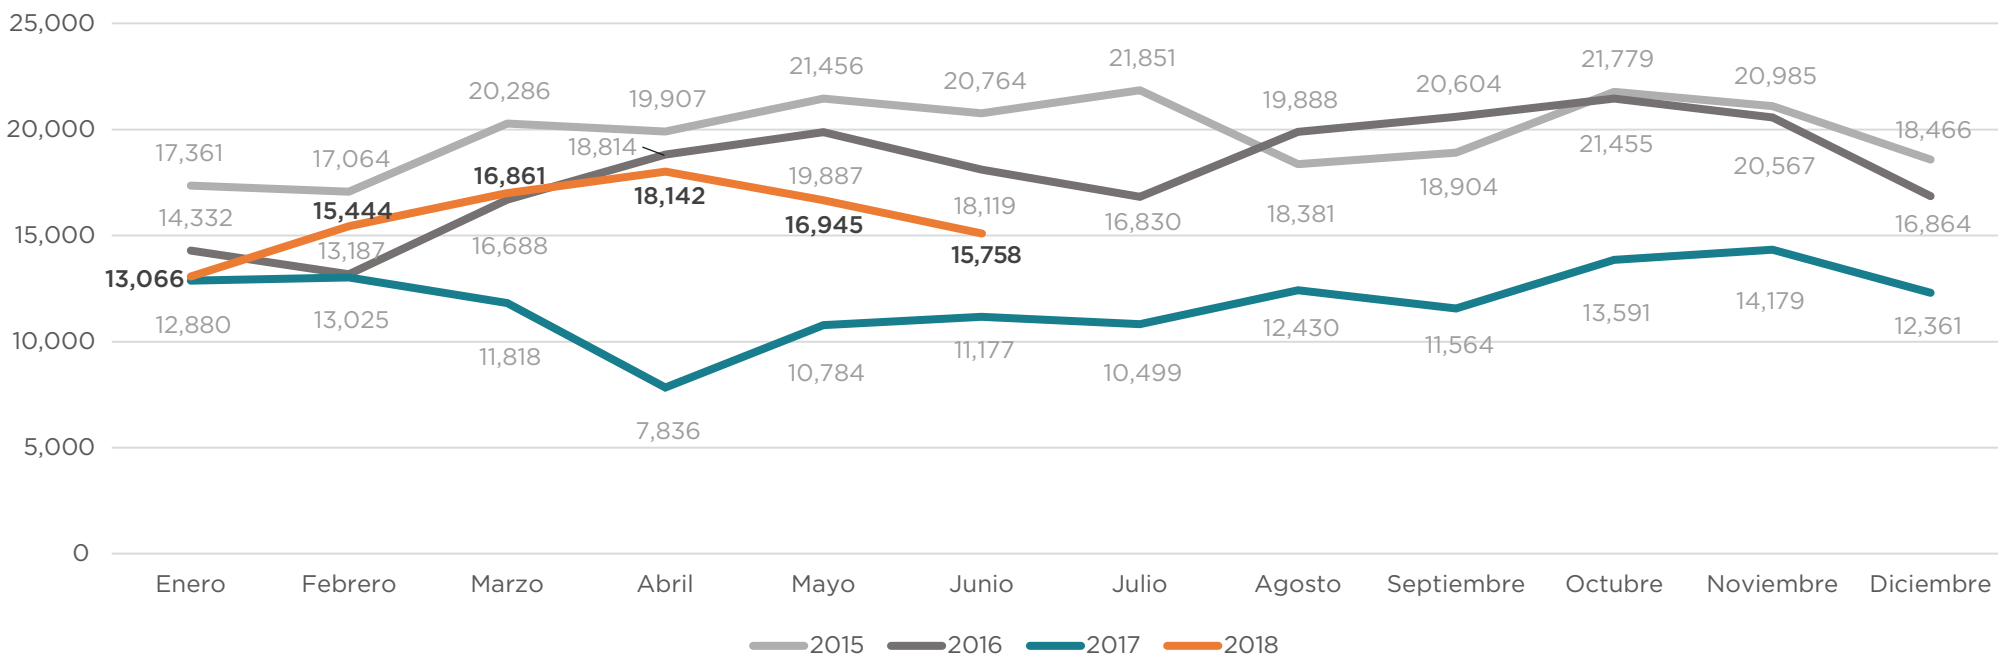

**PERSONAS RETORNADAS AL TNCA
SEGÚN PAÍS DE PROCEDENCIA**
Enero - Junio 2018

96,216

Total de personas retornadas al TNCA
Enero - Junio 2018

67,520
Retornos
Enero - Mayo 2017

28,696
Variación

42.5%
Variación

**PERSONAS RETORNADAS AL TNCA
SEGÚN SEXO**
Enero - Junio 2018

EL SALVADOR

-19.9 %

ENE - JUN 2017: **15,143**
ENE - JUN 2018: **12,134**
VARIACIÓN: **-3,009**

GUATEMALA

64.5 %

ENE - JUN 2017: **28,874**
ENE - JUN 2018: **47,502**
VARIACIÓN: **18,628**

HONDURAS

55.6 %

ENE - JUN 2017: **23,503**
ENE - JUN 2018: **36,580**
VARIACIÓN: **13,077**

TOTAL DE PERSONAS RETORNADAS MENSUALMENTE AL TNCA / Enero 2015 - Junio 2018

VARIACIÓN

Enero - Junio 2017 y Enero - Junio 2018

VARIACIÓN TOTAL

42.5% ↑

2017: 67,520
2018: 96,216

ESTADOS UNIDOS

39.2% ↑

Población Adulta

39.6% ↑
2017: 33,153
2018: 46,279

Niñez y Adolescencia