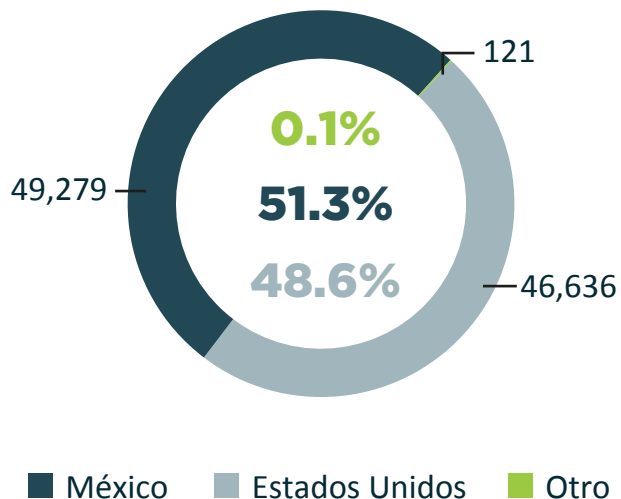

**PERSONAS RETORNADAS AL TNCA
SEGÚN PAÍS DE PROCEDENCIA**
Enero - Junio 2018

96,216

Total de personas retornadas al TNCA
Enero - Junio 2018

67,520
Retornos
Enero - Mayo 2017

28,696
Variación

42.5%
Variación

**PERSONAS RETORNADAS AL TNCA
SEGÚN SEXO**
Enero - Junio 2018

EL SALVADOR

-19.9 %

ENE - JUN 2017: **15,143**
ENE - JUN 2018: **12,134**
VARIACIÓN: **-3,009**

GUATEMALA

64.5 %

ENE - JUN 2017: **28,874**
ENE - JUN 2018: **47,502**
VARIACIÓN: **18,628**