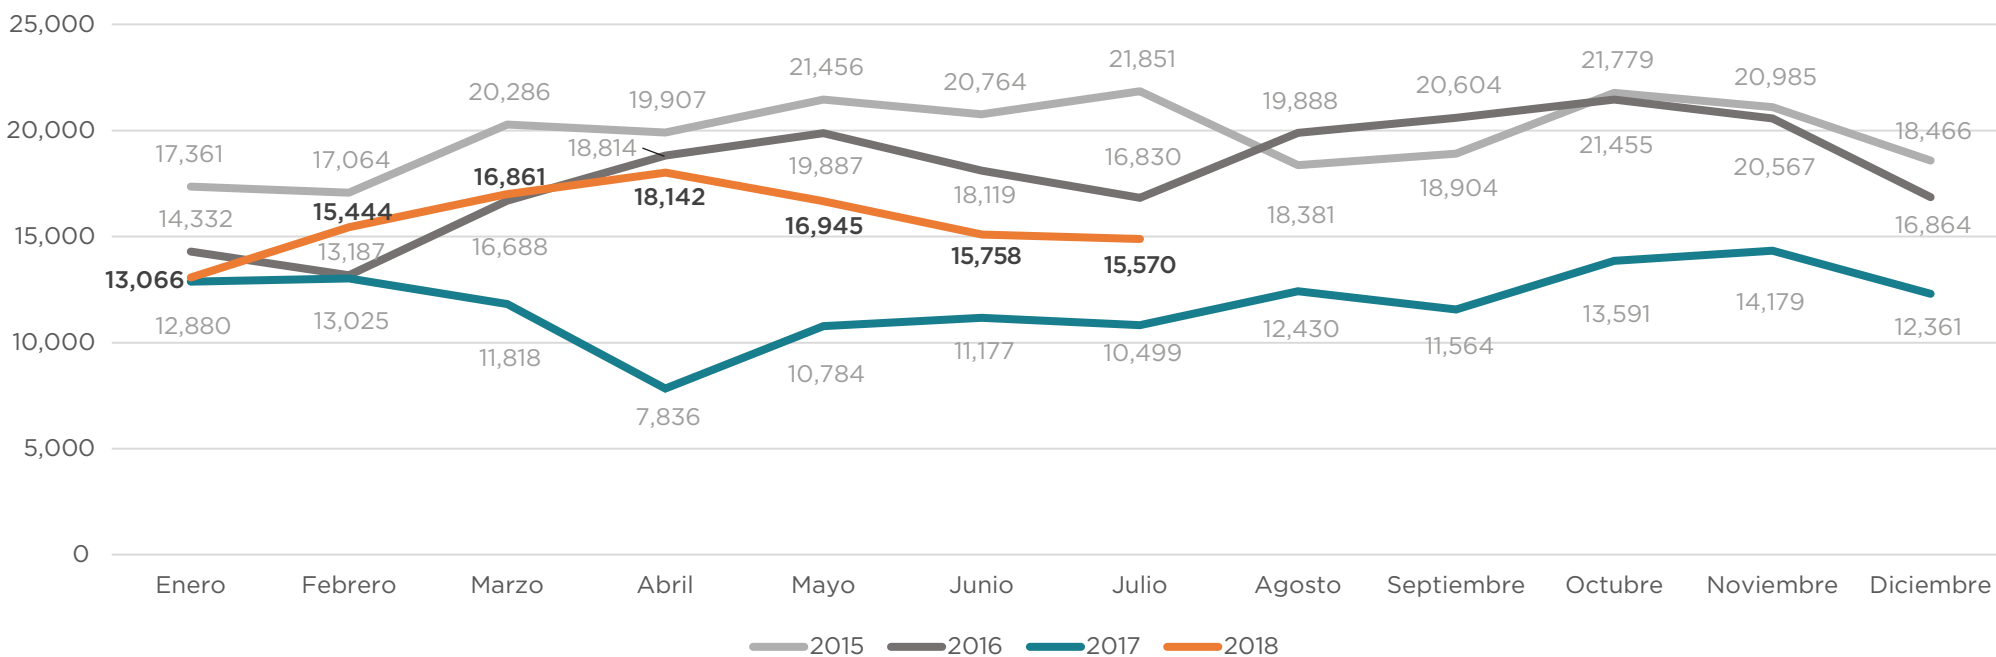

PERSONAS RETORNADAS AL TNCA SEGÚN PAÍS DE PROCEDENCIA
Enero - Julio 2018

111,786

Total de personas retornadas al TNCA
Enero - Julio 2018

78,019
Retornos
Enero - Julio 2017

33,767
Variación

43.3%
Variación

PERSONAS RETORNADAS AL TNCA SEGÚN SEXO
Enero - Julio 2018

EL SALVADOR

-16.9 %

ENE - JUL 2017: **16,832**
ENE - JUL 2018: **13,982**
VARIACIÓN: **-2,850**

GUATEMALA

62.1 %

ENE - JUL 2017: **33,832**
ENE - JUL 2018: **54,835**
VARIACIÓN: **21,003**

HONDURAS

57.1 %

ENE - JUL 2017: **27,355**
ENE - JUL 2018: **42,969**
VARIACIÓN: **15,614**

TOTAL DE PERSONAS RETORNADAS MENSUALMENTE AL TNCA / Enero 2015 - Julio 2018

VARIACIÓN

Enero - Julio 2017 y Enero - Julio 2018

VARIACIÓN TOTAL