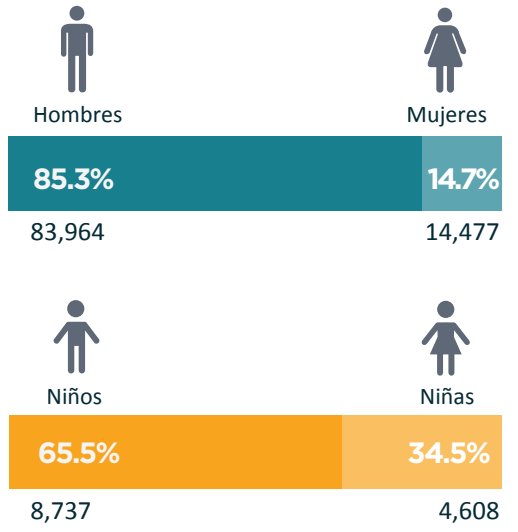

PERSONAS RETORNADAS AL TNCA SEGÚN PAÍS DE PROCEDENCIA
Enero - Julio 2018

111,786

Total de personas retornadas al TNCA
Enero - Julio 2018

78,019
Retornos
Enero - Julio 2017

33,767
Variación

43.3%
Variación

PERSONAS RETORNADAS AL TNCA SEGÚN SEXO
Enero - Julio 2018

EL SALVADOR

-16.9 %

ENE - JUL 2017: **16,832**
ENE - JUL 2018: **13,982**
VARIACIÓN: **-2,850**

GUATEMALA

62.1 %

ENE - JUL 2017: **33,832**
ENE - JUL 2018: **54,835**
VARIACIÓN: **21,003**

HONDURAS

57.1 %

ENE - JUL 2017: **27,355**
ENE - JUL 2018: **42,969**
VARIACIÓN: **15,614**

TOTAL DE PERSONAS RETORNADAS MENSUALMENTE AL TNCA / Enero 2015 - Julio 2018

VARIACIÓN

Enero - Julio 2017 y Enero - Julio 2018

VARIACIÓN TOTAL