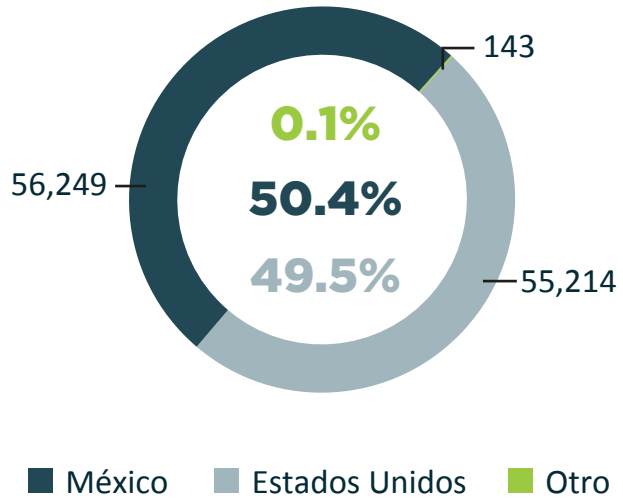

PERSONAS RETORNADAS AL TNCA SEGÚN PAÍS DE PROCEDENCIA
Enero - Julio 2018

111,786

Total de personas retornadas al TNCA
Enero - Julio 2018

78,019
Retornos
Enero - Julio 2017

33,767
Variación

43.3%
Variación

PERSONAS RETORNADAS AL TNCA SEGÚN SEXO
Enero - Julio 2018

EL SALVADOR

-16.9 %

ENE - JUL 2017: **16,832**
ENE - JUL 2018: **13,982**
VARIACIÓN: **-2,850**

GUATEMALA

62.1 %

ENE - JUL 2017: **33,832**
ENE - JUL 2018: **54,835**
VARIACIÓN: **21,003**

HONDURAS

57.1 %

ENE - JUL 2017: **27,355**
ENE - JUL 2018: **42,969**
VARIACIÓN: **15,614**

TOTAL DE PERSONAS RETORNADAS MENSUALMENTE AL TNCA / Enero 2015 - Julio 2018

VARIACIÓN

Enero - Julio 2017 y Enero - Julio 2018

VARIACIÓN TOTAL