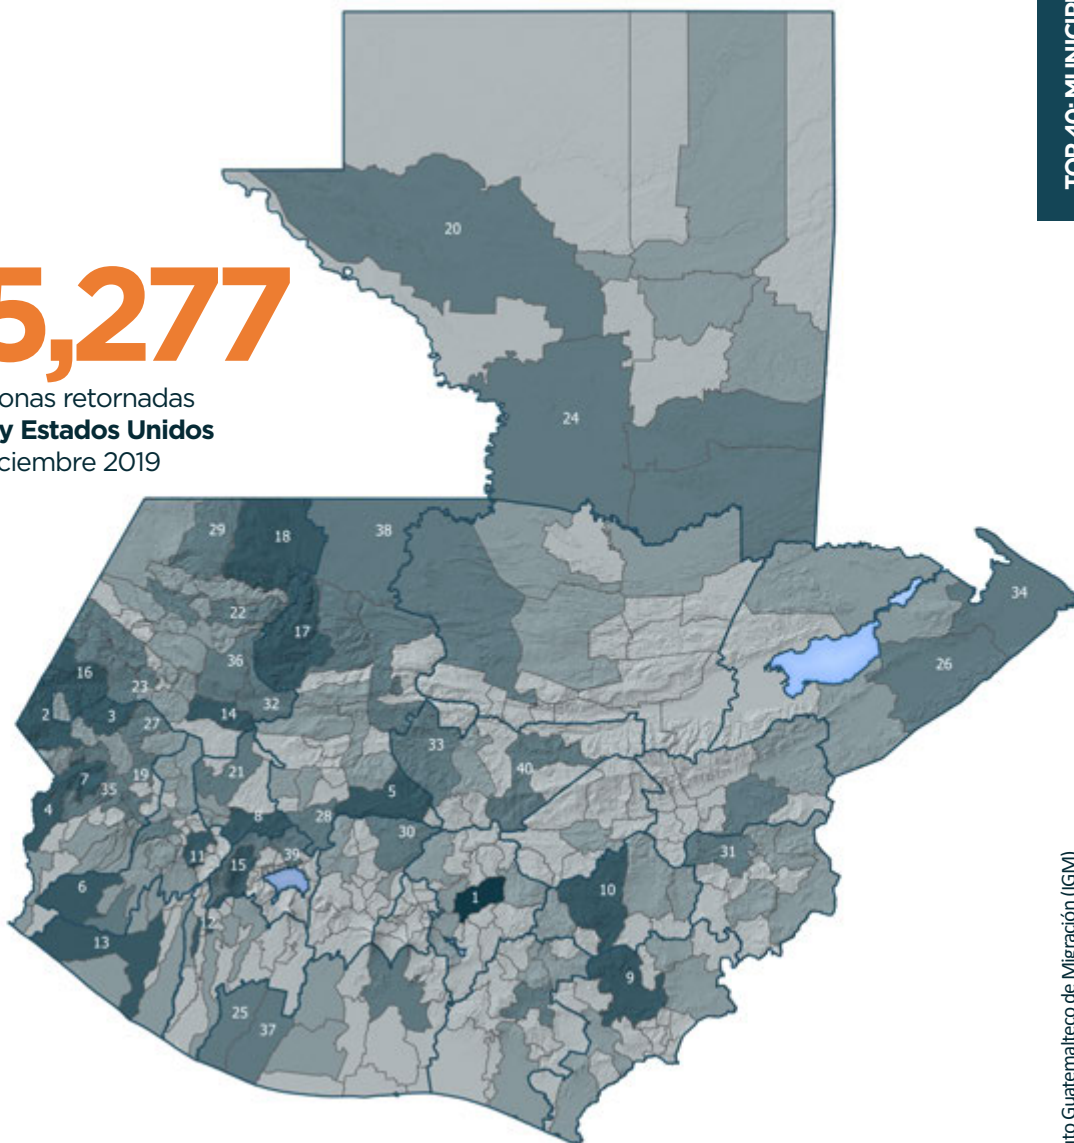

PERSONAS RETORNADAS DE **ESTADOS UNIDOS Y MÉXICO**
POR MUNICIPIO DE DESTINO
Enero - Diciembre 2019

 **105,277**

Total de personas retornadas desde **México y Estados Unidos**
Enero - Diciembre 2019

TOP 40: MUNICIPIOS

No.	Departamento	Municipio	Total
1	Guatemala	Guatemala	4,513
2	San Marcos	Tacaná	1,869
3	San Marcos	Concepción Tutuapa	1,794
4	San Marcos	Malacatán	1,601
5	Quiché	Joyabaj	1,551
6	Quetzaltenango	Coatepeque	1,489
7	San Marcos	Tajumulco	1,464
8	Totonicapán	Totonicapán	1,404
9	Jutiapa	Jutiapa	1,365
10	Jalapa	Jalapa	1,220
11	Quetzaltenango	Quetzaltenango	1,182
12	Suchitepéquez	Mazatenango	1,159
13	Retalhuleu	Retalhuleu	1,159
14	Huehuetenango	Huehuetenango	1,106
15	Sololá	Nahualá	1,066
16	Huehuetenango	Cuilco	1,048
17	Quiché	Nebaj	1,028
18	Huehuetenango	Barillas	1,014
19	San Marcos	Comitancillo	980
20	Petén	La Libertad	941
21	Totonicapán	Momostenango	934
22	Huehuetenango	San Pedro Soloma	885
23	Huehuetenango	Colotenango	882
24	Petén	Sayaxche	881
25	Escuintla	Tiquisate	854
26	Izabal	Morales	848
27	San Marcos	San Miguel Ixtahuacán	846
28	Quiché	Chichicastenango	838
29	Huehuetenango	San Mateo Ixtatán	836
30	Chimaltenango	San Martín Jilotepeque	823
31	Chiquimula	Chiquimula	805
32	Huehuetenango	Aguacatán	755
33	Baja Verapaz	Cubulco	740
34	Izabal	Puerto Barrios	720
35	San Marcos	San Marcos	711
36	Huehuetenango	Chiantla	705
37	Escuintla	Nueva Concepción	699
38	Quiché	Ixcán	679
39	Sololá	Sololá	674
40	Baja Verapaz	Salamá	674

Fuente: Instituto Guatemalteco de Migración (IGM)