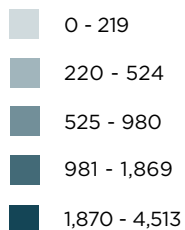

PERSONAS RETORNADAS DE **ESTADOS UNIDOS Y MÉXICO**
POR MUNICIPIO DE DESTINO
Enero - Diciembre 2019

 **105,277**

Total de personas retornadas desde **México y Estados Unidos**
Enero - Diciembre 2019

TOP 40: MUNICIPIOS

No.	Departamento	Municipio	Total
1	Guatemala	Guatemala	4,513
2	San Marcos	Tacaná	1,869
3	San Marcos	Concepción Tutuapa	1,794
4	San Marcos	Malacatán	1,601
5	Quiché	Joyabaj	1,551
6	Quetzaltenango	Coatepeque	1,489
7	San Marcos	Tajumulco	1,464
8	Totonicapán	Totonicapán	1,404
9	Jutiapa	Jutiapa	1,365
10	Jalapa	Jalapa	1,220
11	Quetzaltenango	Quetzaltenango	1,182
12	Suchitepéquez	Mazatenango	1,159
13	Retalhuleu	Retalhuleu	1,159
14	Huehuetenango	Huehuetenango	1,106
15	Sololá	Nahualá	1,066
16	Huehuetenango	Cuilco	1,048
17	Quiché	Nebaj	1,028
18	Huehuetenango	Barillas	1,014
19	San Marcos	Comitancillo	980
20	Petén	La Libertad	941
21	Totonicapán	Momostenango	934
22	Huehuetenango	San Pedro Soloma	885
23	Huehuetenango	Colotenango	882
24	Petén	Sayaxche	881
25	Escuintla	Tiquisate	854
26	Izabal	Morales	848
27	San Marcos	San Miguel Ixtahuacán	846
28	Quiché	Chichicastenango	838
29	Huehuetenango	San Mateo Ixtatán	836
30	Chimaltenango	San Martín Jilotepeque	823
31	Chiquimula	Chiquimula	805
32	Huehuetenango	Aguacatán	755
33	Baja Verapaz	Cubulco	740
34	Izabal	Puerto Barrios	720
35	San Marcos	San Marcos	711
36	Huehuetenango	Chiantla	705
37	Escuintla	Nueva Concepción	699
38	Quiché	Ixcán	679
39	Sololá	Sololá	674
40	Baja Verapaz	Salamá	674