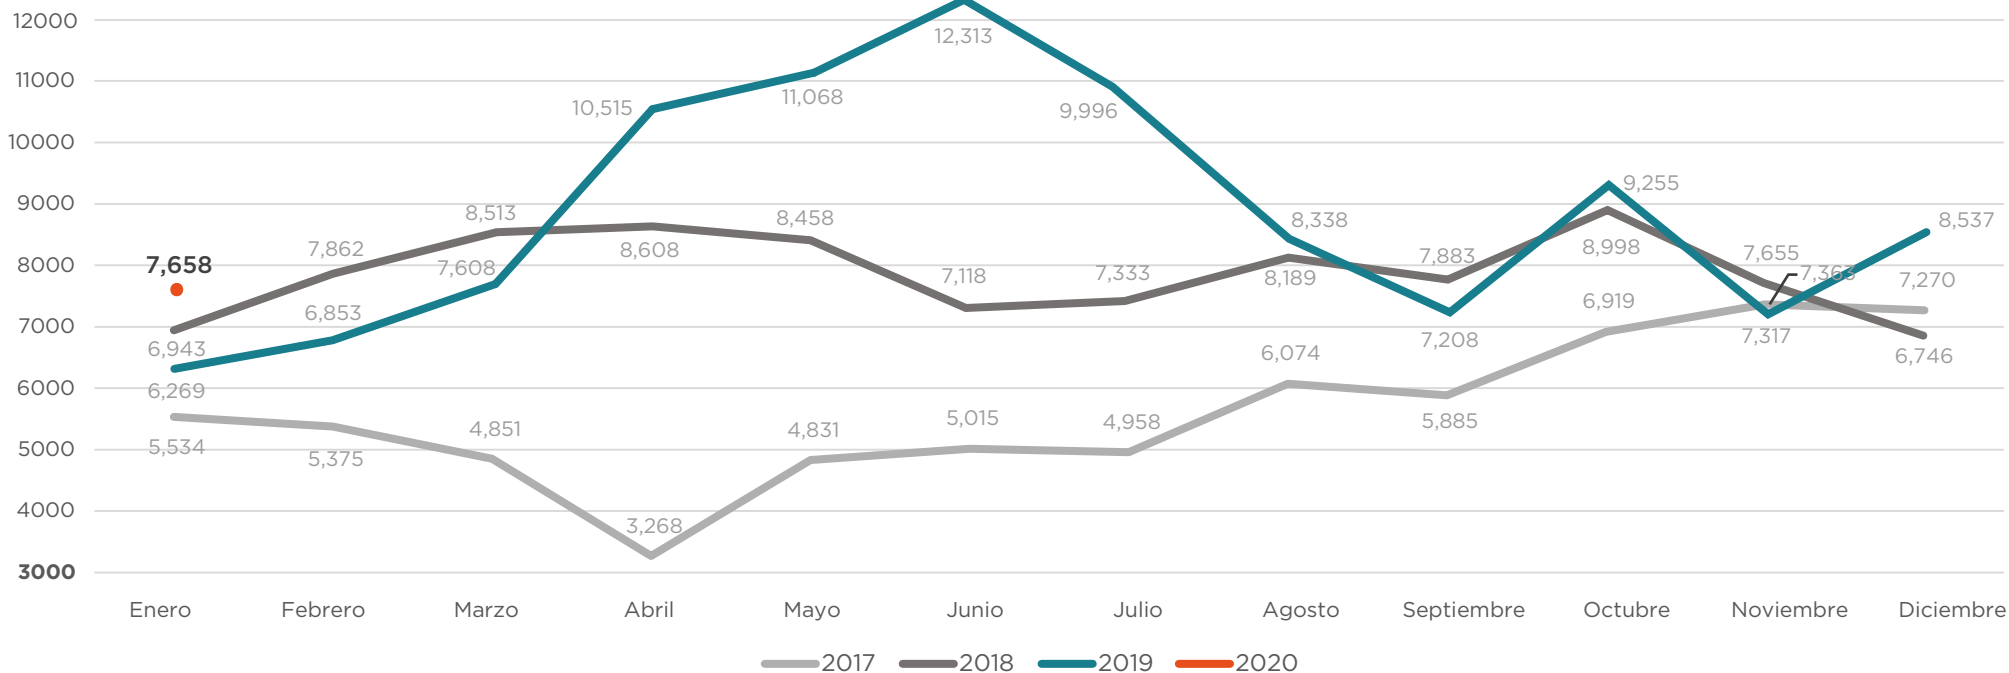

PERSONAS RETORNADAS DE **MÉXICO Y ESTADOS UNIDOS**
POR DEPARTAMENTO DE DESTINO
Enero 2020

 **7,658**
Total de personas retornadas desde **México y Estados Unidos**
Enero 2020

Los datos pueden variar mes a mes por procesamiento de información.

PERSONAS RETORNADAS
SEGÚN PAÍS DE REPATRIACIÓN
Enero 2020

■ México ■ Estados Unidos

PERSONAS ADULTAS
RETORNADAS (18+) SEGÚN SEXO
Enero 2020

ESTADOS UNIDOS

MUJERES: 695 HOMBRES: 2,997

De cada 5.3 personas retornadas de Estados Unidos, 1 es mujer.

MÉXICO

MUJERES: 501 HOMBRES: 2,244

De cada 5.5 personas retornadas de México, 1 es mujer.

PERSONAS RETORNADAS A GUATEMALA / ENERO 2017 - ENERO 2020

Fuentes: Instituto Guatemalteco de Migración (IGM) y Secretaría de Bienestar Social (SBS).

VARIACIÓN
Enero 2019 y Enero 2020

VARIACIÓN TOTAL

22.2% ↑

2019: 6,269
2020: 7,658

ESTADOS UNIDOS

2.3% ↑

2019: 4,076
2020: 4,171

Población Adulta