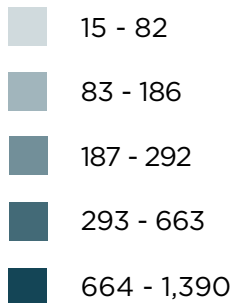

PERSONAS RETORNADAS DE **MÉXICO Y ESTADOS UNIDOS**
POR DEPARTAMENTO DE DESTINO
Enero 2020

 **7,658**
Total de personas retornadas desde **México y Estados Unidos**
Enero 2020

Los datos pueden variar mes a mes por procesamiento de información.

PERSONAS RETORNADAS
SEGÚN PAÍS DE REPATRIACIÓN
Enero 2020

■ México ■ Estados Unidos

PERSONAS ADULTAS
RETORNADAS (18+) SEGÚN SEXO
Enero 2020

ESTADOS UNIDOS

MUJERES: 695 HOMBRES: 2,997

De cada 5.3 personas retornadas de Estados Unidos, 1 es mujer.

VARIACIÓN
Enero 2019 y Enero 2020

VARIACIÓN TOTAL

22.2% ↑

2019: 6,269
2020: 7,658

ESTADOS UNIDOS

2.3% ↑

2019: 4,076
2020: 4,171

Población Adulta