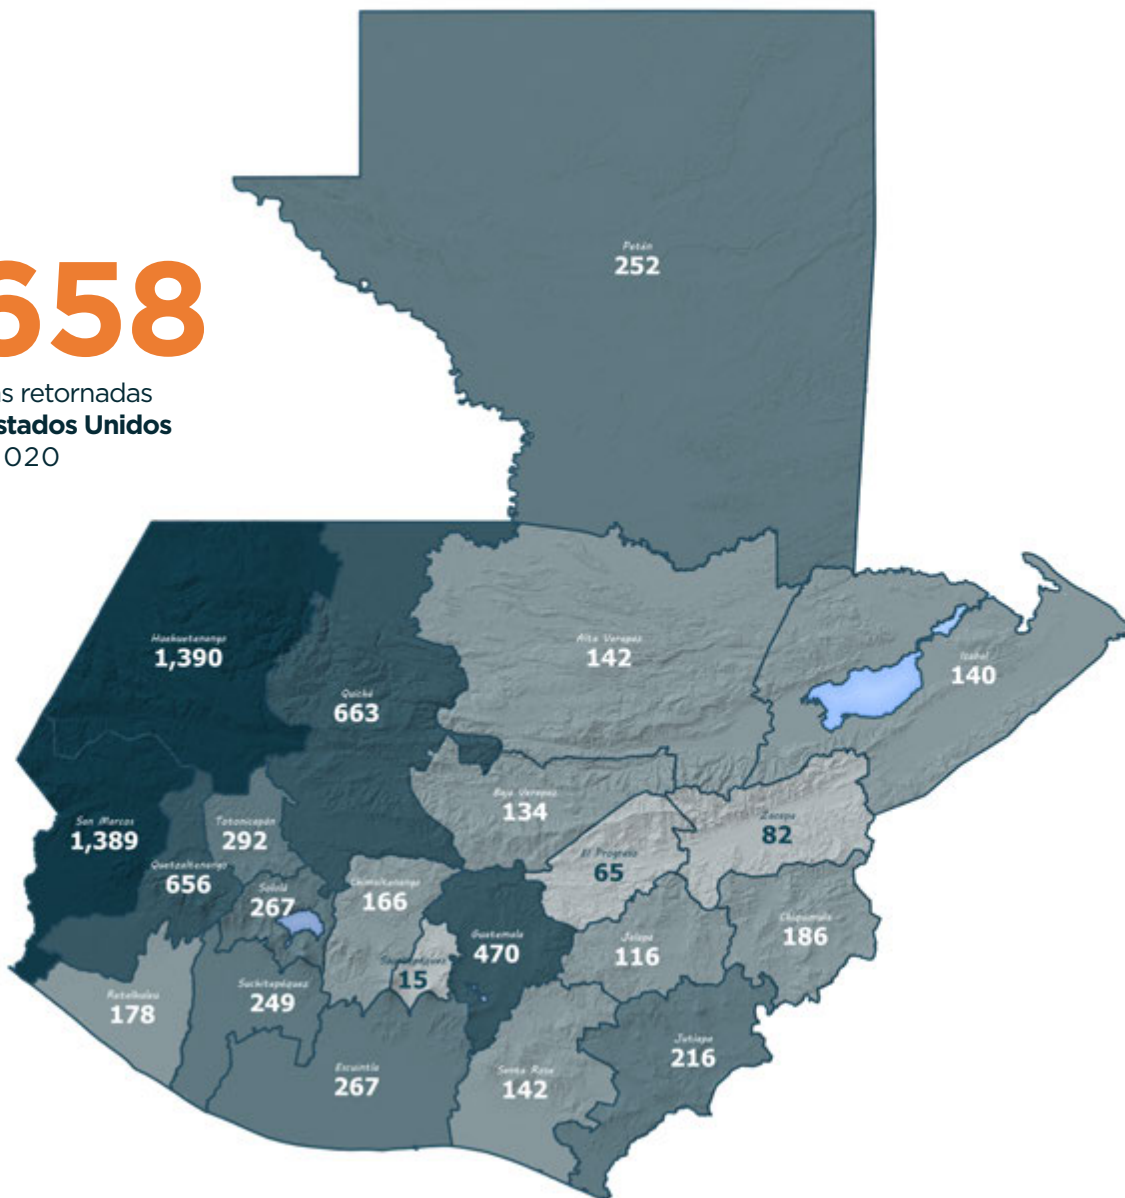

PERSONAS RETORNADAS DE **MÉXICO Y ESTADOS UNIDOS**
POR DEPARTAMENTO DE DESTINO
Enero 2020

 **7,658**
Total de personas retornadas desde **México y Estados Unidos**
Enero 2020

Los datos pueden variar mes a mes por procesamiento de información.

PERSONAS RETORNADAS
SEGÚN PAÍS DE REPATRIACIÓN
Enero 2020

■ México ■ Estados Unidos

PERSONAS ADULTAS
RETORNADAS (18+) SEGÚN SEXO
Enero 2020

ESTADOS UNIDOS

MUJERES: 695 HOMBRES: 2,997

De cada 5.3 personas retornadas de Estados Unidos, 1 es mujer.

MÉXICO

MUJERES: 501 HOMBRES: 2,244

De cada 5.5 personas retornadas de México, 1 es mujer.

PERSONAS RETORNADAS A GUATEMALA / ENERO 2017 - ENERO 2020

Fuentes: Instituto Guatemalteco de Migración (IGM) y Secretaría de Bienestar Social (SBS).

VARIACIÓN
Enero 2019 y Enero 2020

VARIACIÓN TOTAL

22.2% ↑

2019: 6,269
2020: 7,658

ESTADOS UNIDOS

2.3% ↑

2019: 4,076
2020: 4,171

Población Adulta