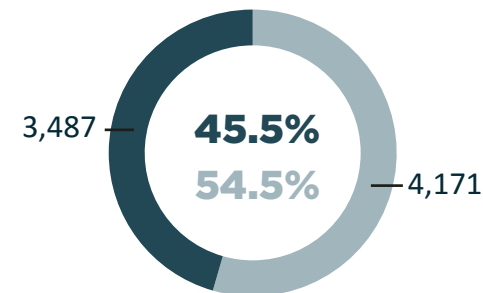

PERSONAS RETORNADAS DE **MÉXICO Y ESTADOS UNIDOS**
POR DEPARTAMENTO DE DESTINO
Enero 2020

 **7,658**
Total de personas retornadas desde **México y Estados Unidos**
Enero 2020

Los datos pueden variar mes a mes por procesamiento de información.

PERSONAS RETORNADAS
SEGÚN PAÍS DE REPATRIACIÓN
Enero 2020

■ México ■ Estados Unidos

PERSONAS ADULTAS
RETORNADAS (18+) SEGÚN SEXO
Enero 2020

ESTADOS UNIDOS

MUJERES: 695 HOMBRES: 2,997

De cada 5.3 personas retornadas de Estados Unidos, 1 es mujer.

MÉXICO

MUJERES: 501 HOMBRES: 2,244

De cada 5.5 personas retornadas de México, 1 es mujer.

PERSONAS RETORNADAS A GUATEMALA / ENERO 2017 - ENERO 2020

Fuentes: Instituto Guatemalteco de Migración (IGM) y Secretaría de Bienestar Social (SBS).

VARIACIÓN
Enero 2019 y Enero 2020

VARIACIÓN TOTAL

22.2% ↑

2019: 6,269
2020: 7,658

ESTADOS UNIDOS

2.3% ↑

2019: 4,076
2020: 4,171

Población Adulta