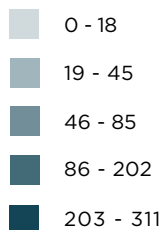

PERSONAS RETORNADAS DE **ESTADOS UNIDOS Y MÉXICO**  
POR MUNICIPIO DE DESTINO  
Enero 2020

 **7,658**  
Total de personas retornadas  
desde **México y Estados Unidos**  
Enero 2020

TOP 40: MUNICIPIOS

Fuente: Instituto Guatemalteco de Migración (IGM)