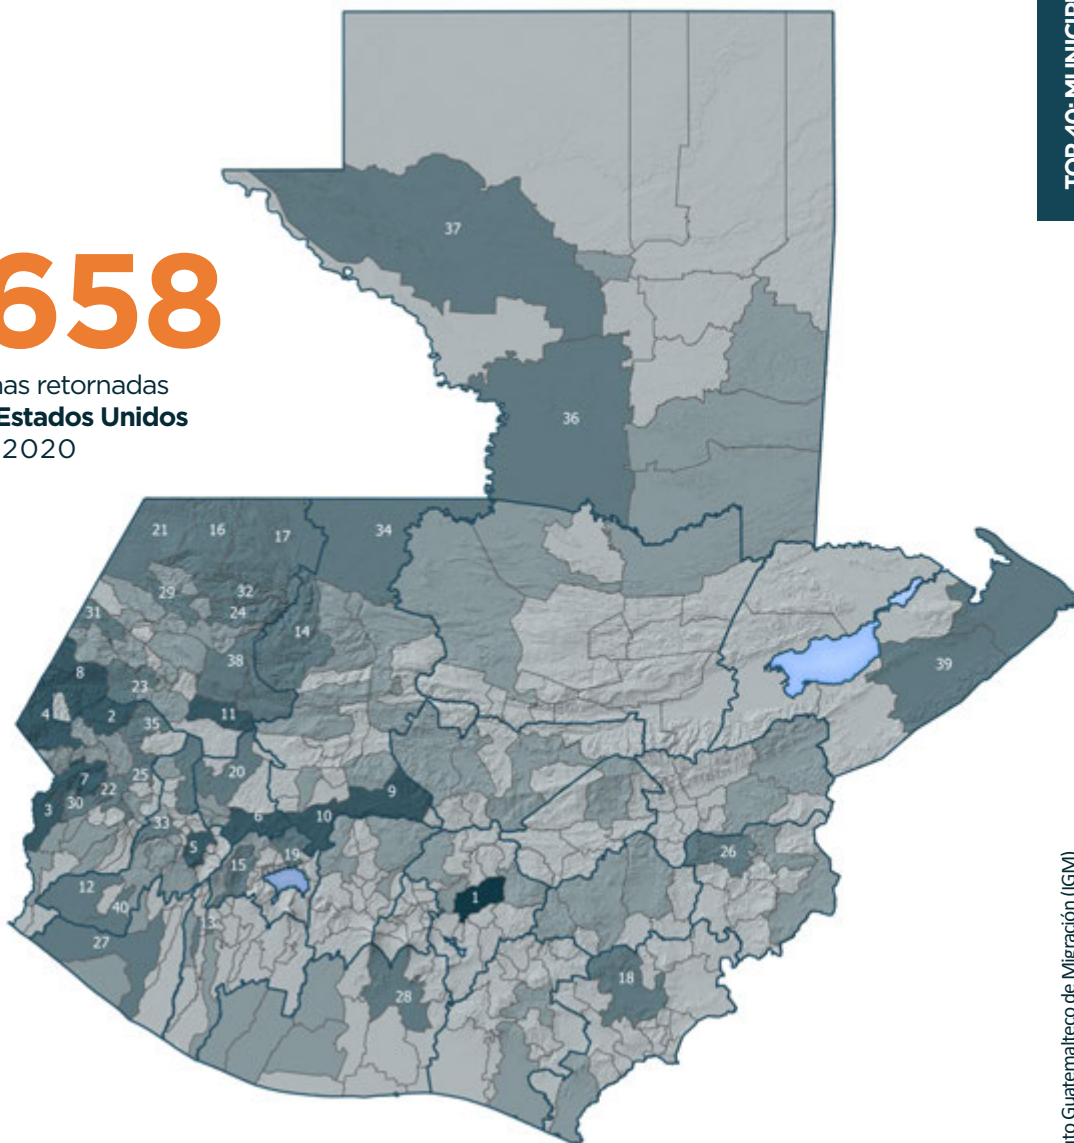

PERSONAS RETORNADAS DE **ESTADOS UNIDOS Y MÉXICO**  
POR MUNICIPIO DE DESTINO  
Enero 2020

 **7,658**  
Total de personas retornadas  
desde **México y Estados Unidos**  
Enero 2020

TOP 40: MUNICIPIOS

Fuente: Instituto Guatemalteco de Migración (IGM)

No.	Departamento	Municipio	Total
1	Guatemala	Guatemala	311
2	San Marcos	Concepción Tutuapa	202
3	San Marcos	Malacatán	187
4	San Marcos	Tacaná	184
5	Quetzaltenango	Quetzaltenango	142
6	Totonicapán	Totonicapán	127
7	San Marcos	Tajumulco	124
8	Huehuetenango	Cuilco	121
9	Quiché	Joyabaj	112
10	Quiché	Chichicastenango	110
11	Huehuetenango	Huehuetenango	105
12	Quetzaltenango	Coatepeque	85
13	Suchitepéquez	Mazatenango	84
14	Quiché	Nebaj	84
15	Sololá	Nahualá	82
16	Huehuetenango	San Mateo Ixtatán	79
17	Huehuetenango	Barillas	79
18	Jutiapa	Jutiapa	77
19	Sololá	Sololá	74
20	Totonicapán	Momostenango	71
21	Huehuetenango	Nenton	71
22	San Marcos	San Marcos	69
23	Huehuetenango	Colotenango	69
24	Huehuetenango	San Pedro Soloma	68
25	San Marcos	Comitancillo	66
26	Chiquimula	Chiquimula	66
27	Retalhuleu	Retalhuleu	65
28	Escuintla	Escuintla	62
29	Huehuetenango	San Miguel Acatán	58
30	San Marcos	San Pablo	57
31	Huehuetenango	La Democracia	57
32	Huehuetenango	Santa Eulalia	57
33	Quetzaltenango	San Juan Ostuncalco	54
34	Quiché	Ixcán	54
35	San Marcos	San Miguel Ixtahuacán	53
36	Petén	Sayaxche	53
37	Petén	La Libertad	52
38	Huehuetenango	Chiantla	51
39	Izabal	Morales	51
40	Quetzaltenango	Génova	50