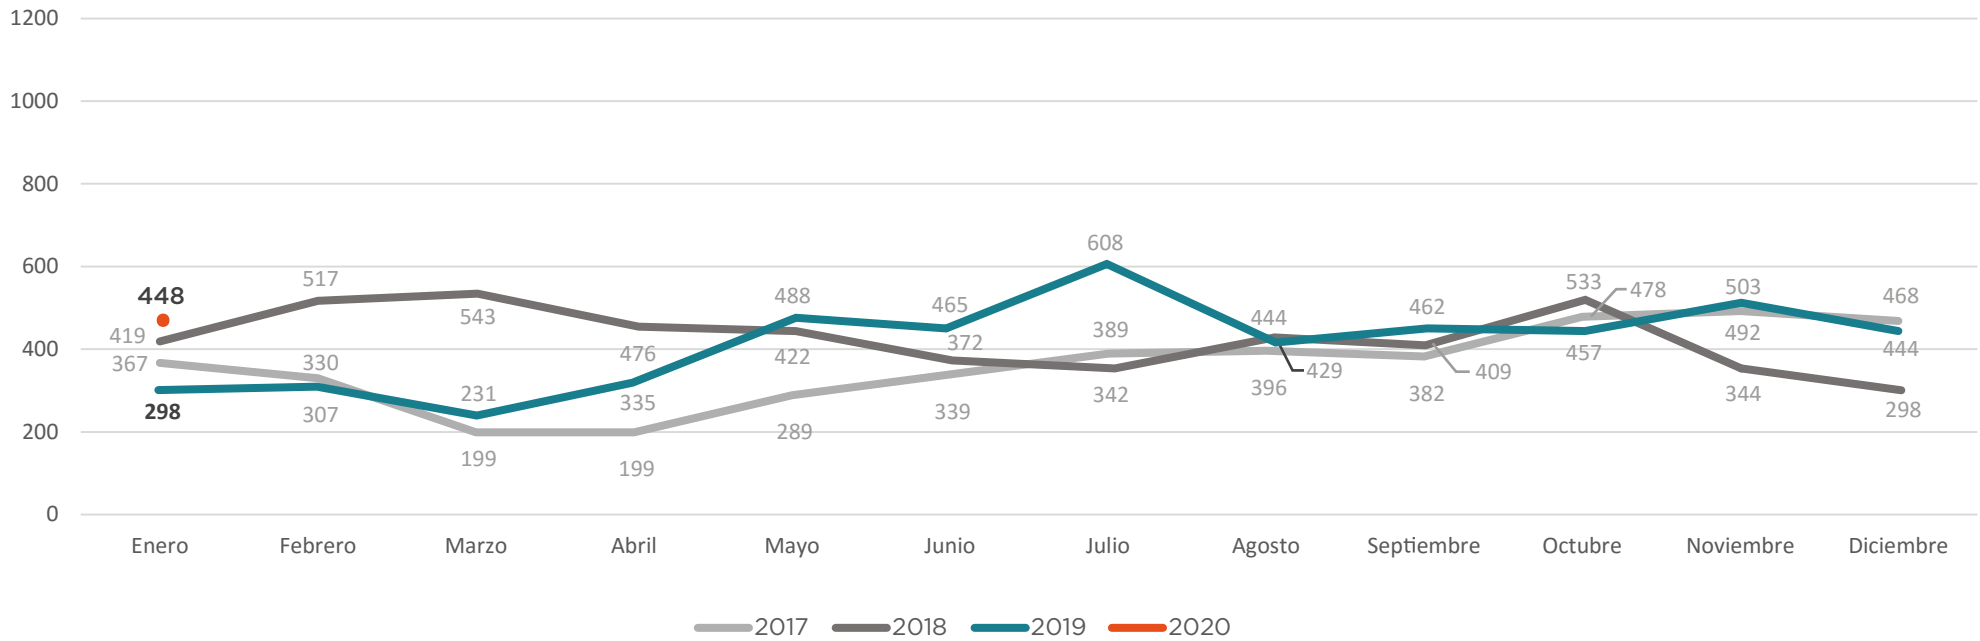

**NIÑEZ NO ACOMPAÑADA RETORNADA  
POR DEPARTAMENTO DE DESTINO**  
Enero 2020

 **448**  
**TOTAL DE NIÑEZ  
NO ACOMPAÑADA RETORNADA**  
Enero 2020

**VARIACIÓN TOTAL**  
Enero 2020

**55.0%** ↑ 

ENE 2019: **289**  
ENE 2020: **448**

**NIÑEZ NO ACOMPAÑADA RETORNADA  
POR PAÍS DE REPATRIACIÓN**  
Enero 2020

MÉXICO	EUA
<b>408</b>	<b>40</b>
<b>91.1%</b>	<b>8.9%</b>

**NIÑEZ NO ACOMPAÑADA RETORNADA  
POR CENTRO DE RECEPCIÓN**  
Enero 2020

**CNRQ** Albergue Casa Nuestras Raíces Quetzaltenango  
**CNRG** Albergue Casa Nuestras Raíces Guatemala

Los datos pueden variar mes a mes por procesamiento de información.

**NIÑEZ NO ACOMPAÑADA RETORNADA A GUATEMALA / ENERO 2017 - ENERO 2020**

Fuente: Secretaría de Bienestar Social (SBS)

**CARACTERIZACIÓN DE LA POBLACIÓN**

**NIÑEZ NO ACOMPAÑADA RETORNADA POR SEXO**  
Enero 2020

**NIÑEZ NO ACOMPAÑADA RETORNADA POR MOTIVACIÓN PARA MIGRAR / Enero 2020**