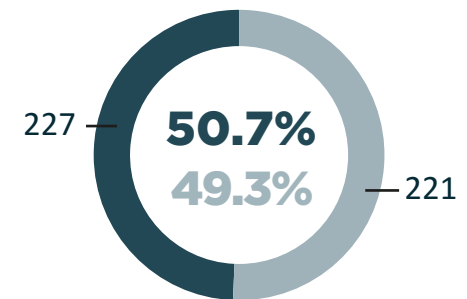

**NIÑEZ NO ACOMPAÑADA RETORNADA  
POR DEPARTAMENTO DE DESTINO**  
Enero 2020

 **448**  
**TOTAL DE NIÑEZ  
NO ACOMPAÑADA RETORNADA**  
Enero 2020

**VARIACIÓN TOTAL**  
Enero 2020

**55.0%** ↑ 

ENE 2019: **289**  
ENE 2020: **448**

**NIÑEZ NO ACOMPAÑADA RETORNADA  
POR PAÍS DE REPATRIACIÓN**  
Enero 2020

MÉXICO	EUA
<b>408</b>	<b>40</b>
<b>91.1%</b>	<b>8.9%</b>

**NIÑEZ NO ACOMPAÑADA RETORNADA  
POR CENTRO DE RECEPCIÓN**  
Enero 2020