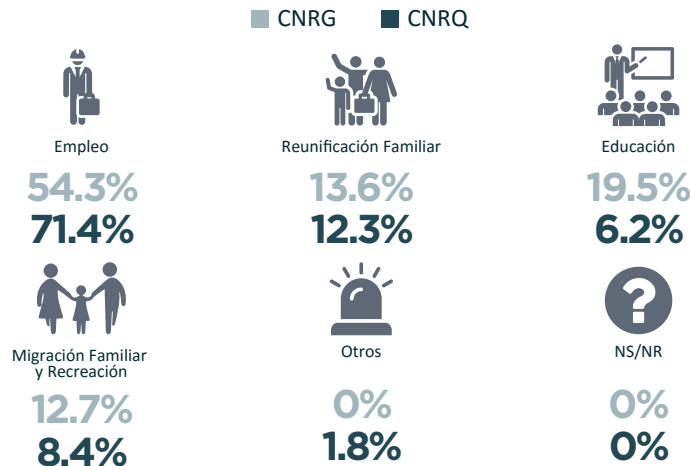

**NIÑEZ NO ACOMPAÑADA RETORNADA  
POR PAÍS DE REPATRIACIÓN**  
Enero 2020

MÉXICO	EUA
<b>408</b>	<b>40</b>
<b>91.1%</b>	<b>8.9%</b>

**NIÑEZ NO ACOMPAÑADA RETORNADA  
POR CENTRO DE RECEPCIÓN**  
Enero 2020

**CNRQ** Albergue Casa Nuestras Raíces Quetzaltenango  
**CNRG** Albergue Casa Nuestras Raíces Guatemala

Los datos pueden variar mes a mes por procesamiento de información.

**NIÑEZ NO ACOMPAÑADA RETORNADA A GUATEMALA / ENERO 2017 - ENERO 2020**

Fuente: Secretaría de Bienestar Social (SBS)

**CARACTERIZACIÓN DE LA POBLACIÓN**

**NIÑEZ NO ACOMPAÑADA RETORNADA POR SEXO**  
Enero 2020

**NIÑEZ NO ACOMPAÑADA RETORNADA POR MOTIVACIÓN PARA MIGRAR / Enero 2020**