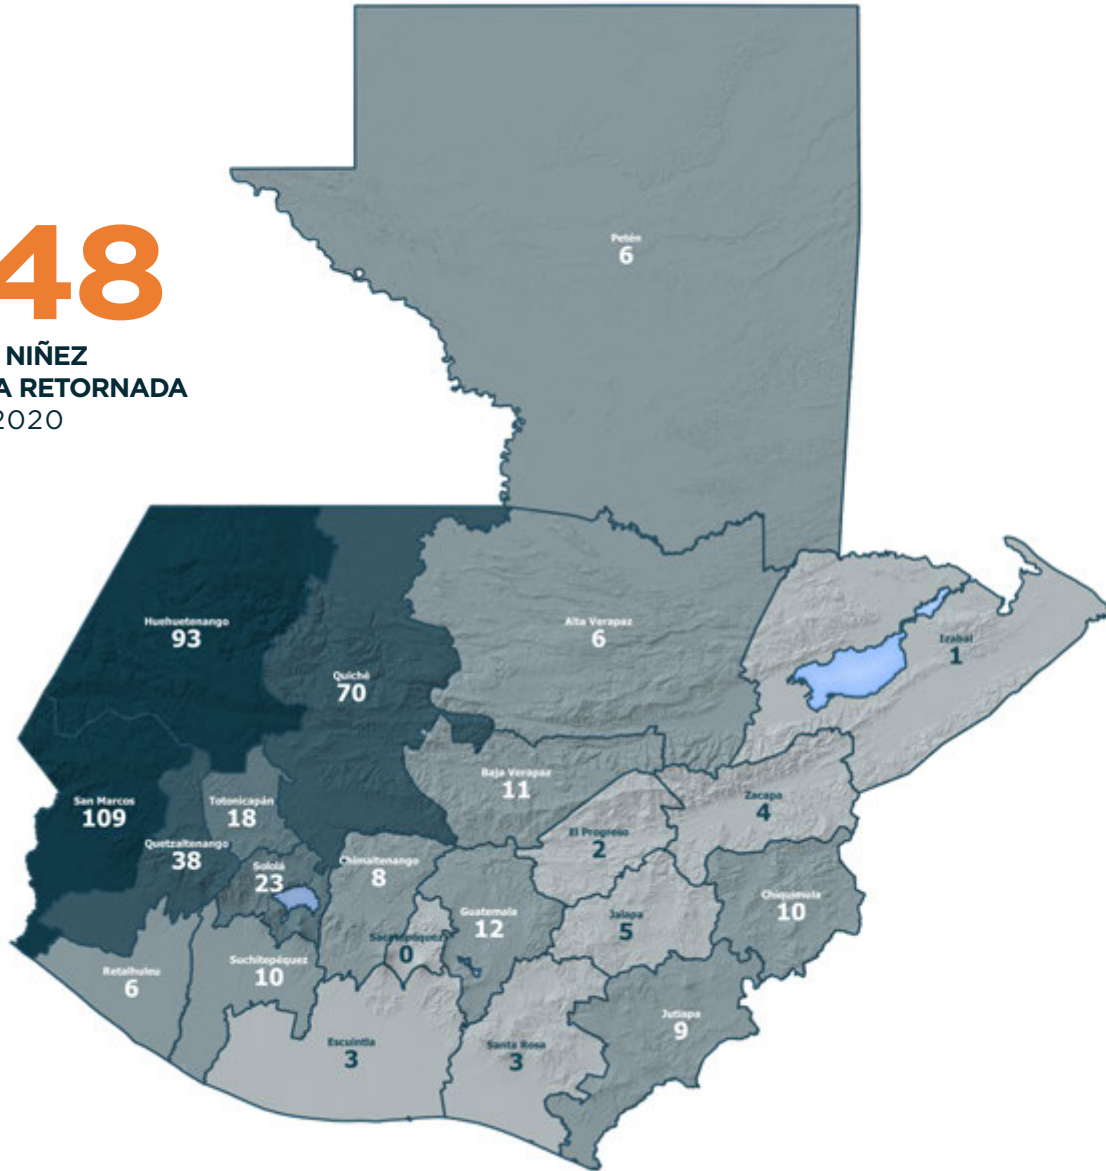

**NIÑEZ NO ACOMPAÑADA RETORNADA  
POR DEPARTAMENTO DE DESTINO**  
Enero 2020

 **448**  
**TOTAL DE NIÑEZ  
NO ACOMPAÑADA RETORNADA**  
Enero 2020

**VARIACIÓN TOTAL**  
Enero 2020

**55.0%** ↑ 

ENE 2019: **289**  
ENE 2020: **448**

**NIÑEZ NO ACOMPAÑADA RETORNADA  
POR PAÍS DE REPATRIACIÓN**  
Enero 2020

MÉXICO	EUA
<b>408</b>	<b>40</b>
<b>91.1%</b>	<b>8.9%</b>

**NIÑEZ NO ACOMPAÑADA RETORNADA  
POR CENTRO DE RECEPCIÓN**  
Enero 2020

**CNRQ** Albergue Casa Nuestras Raíces Quetzaltenango  
**CNRG** Albergue Casa Nuestras Raíces Guatemala

Los datos pueden variar mes a mes por procesamiento de información.

**NIÑEZ NO ACOMPAÑADA RETORNADA A GUATEMALA / ENERO 2017 - ENERO 2020**

**NIÑEZ NO ACOMPAÑADA RETORNADA POR GRUPO ÉTNICO / Enero 2020**