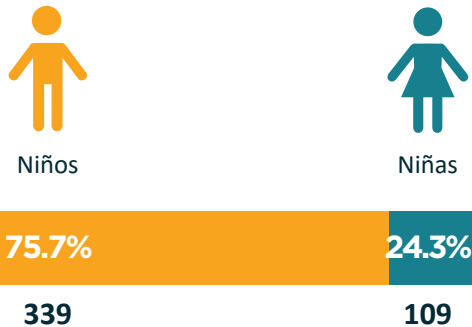

**NIÑEZ NO ACOMPAÑADA RETORNADA  
POR DEPARTAMENTO DE DESTINO**  
Enero 2020

 **448**  
**TOTAL DE NIÑEZ  
NO ACOMPAÑADA RETORNADA**  
Enero 2020

**VARIACIÓN TOTAL**  
Enero 2020

**55.0%** ↑ 

ENE 2019: **289**  
ENE 2020: **448**

**NIÑEZ NO ACOMPAÑADA RETORNADA  
POR PAÍS DE REPATRIACIÓN**  
Enero 2020

MÉXICO	EUA
<b>408</b>	<b>40</b>
<b>91.1%</b>	<b>8.9%</b>

**NIÑEZ NO ACOMPAÑADA RETORNADA  
POR CENTRO DE RECEPCIÓN**  
Enero 2020

**CNRQ** Albergue Casa Nuestras Raíces Quetzaltenango  
**CNRG** Albergue Casa Nuestras Raíces Guatemala

Los datos pueden variar mes a mes por procesamiento de información.

**NIÑEZ NO ACOMPAÑADA RETORNADA A GUATEMALA / ENERO 2017 - ENERO 2020**

Fuente: Secretaría de Bienestar Social (SBS)

**CARACTERIZACIÓN DE LA POBLACIÓN**

**NIÑEZ NO ACOMPAÑADA RETORNADA POR SEXO**  
Enero 2020

**NIÑEZ NO ACOMPAÑADA RETORNADA POR MOTIVACIÓN PARA MIGRAR / Enero 2020**