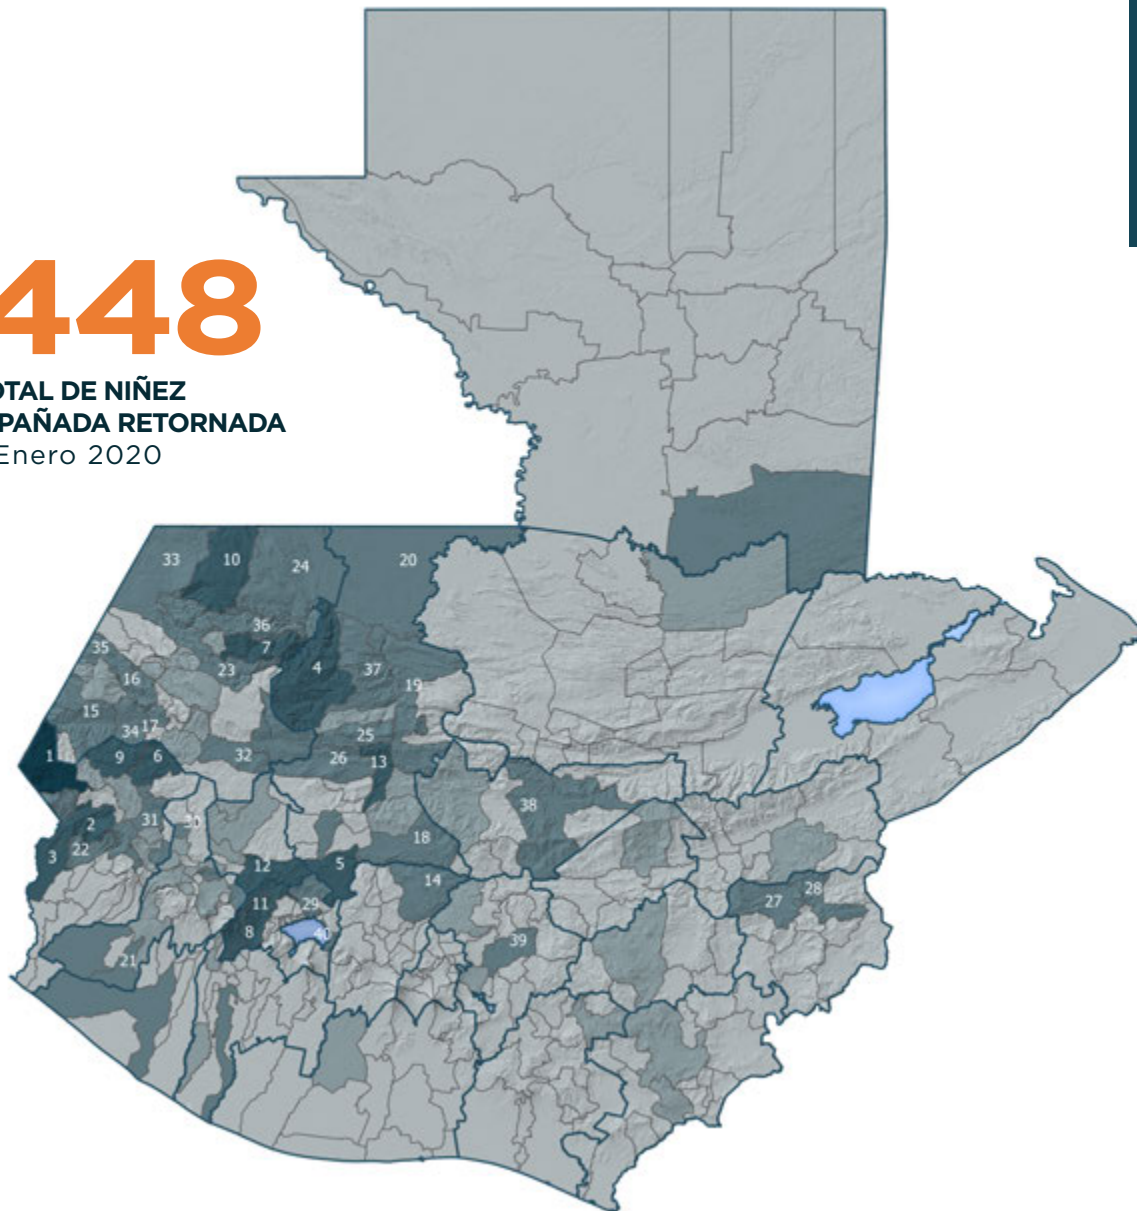

NIÑEZ NO ACOMPAÑADA RETORNADA
POR MUNICIPIO DE DESTINO

Enero 2020

 **448**
TOTAL DE NIÑEZ
NO ACOMPAÑADA RETORNADA
Enero 2020

TOP 40: MUNICIPIOS

| No. | Departamento | Municipio | Total |
|-----|----------------|------------------------|-------|
| 1 | San Marcos | Tacaná | 31 |
| 2 | San Marcos | Tajumulco | 14 |
| 3 | San Marcos | Malacatán | 11 |
| 4 | Quiché | Nebaj | 11 |
| 5 | Quiché | Chichicastenango | 10 |
| 6 | San Marcos | San Miguel Ixtahuacán | 9 |
| 7 | Huehuetenango | San Pedro Soloma | 9 |
| 8 | Sololá | Nahualá | 8 |
| 9 | San Marcos | Concepción Tutuapa | 8 |
| 10 | Huehuetenango | San Mateo Ixtatán | 8 |
| 11 | Sololá | Sta. Cat. Ixtahuacán | 7 |
| 12 | Totonicapán | Totonicapán | 7 |
| 13 | Quiché | San Andrés Sajcabajá | 7 |
| 14 | Chimaltenango | San Martín Jilotepeque | 6 |
| 15 | Huehuetenango | Cuilco | 6 |
| 16 | Huehuetenango | San Pedro Necta | 6 |
| 17 | Huehuetenango | Colotenango | 6 |
| 18 | Quiché | Joyabaj | 6 |
| 19 | Quiché | Uspantán | 6 |
| 20 | Quiché | Ixcán | 6 |
| 21 | Quetzaltenango | Génova | 5 |
| 22 | San Marcos | San Pablo | 5 |
| 23 | Huehuetenango | San Juan Ixcoy | 5 |
| 24 | Huehuetenango | Barillas | 5 |
| 25 | Quiché | Cunén | 5 |
| 26 | Quiché | Sacapulas | 5 |
| 27 | Chiquimula | Chiquimula | 5 |
| 28 | Chiquimula | Jocotán | 5 |
| 29 | Sololá | Sololá | 4 |
| 30 | Quetzaltenango | Huitán | 4 |
| 31 | San Marcos | Comitancillo | 4 |
| 32 | Huehuetenango | Huehuetenango | 4 |
| 33 | Huehuetenango | Nenton | 4 |
| 34 | Huehuetenango | San Idelf. Ixtahuacán | 4 |
| 35 | Huehuetenango | La Democracia | 4 |
| 36 | Huehuetenango | Santa Eulalia | 4 |
| 37 | Quiché | Chajul | 4 |
| 38 | Baja Verapaz | San Miguel Chica | 4 |
| 39 | Guatemala | Guatemala | 3 |
| 40 | Sololá | San Antonio Palapó | 3 |

Fuente: Secretaría de Bienestar Social (SBS).