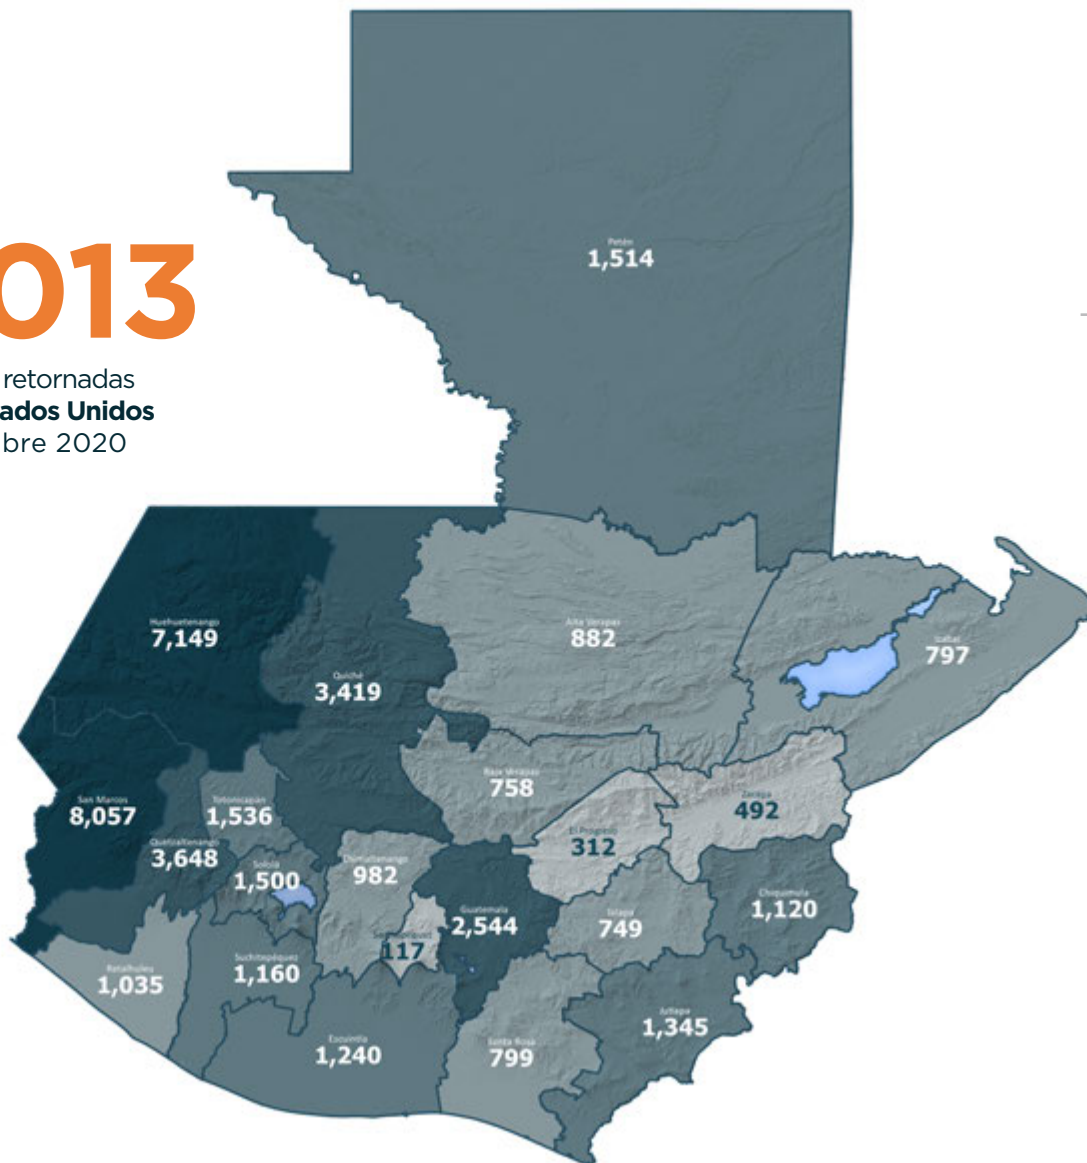

PERSONAS RETORNADAS DE **MÉXICO Y ESTADOS UNIDOS** POR DEPARTAMENTO DE DESTINO Enero - Noviembre 2020

42,013

Total de personas retornadas desde **México y Estados Unidos**
Enero - Noviembre 2020

PERSONAS RETORNADAS SEGÚN PAÍS DE REPATRIACIÓN Enero - Noviembre 2020

PERSONAS ADULTAS RETORNADAS (18+) SEGÚN SEXO Enero - Noviembre 2020

ESTADOS UNIDOS

MUJERES: 2,240 HOMBRES: 15,161

De cada 7.8 personas adultas retornadas de Estados Unidos, 1 es mujer.

MÉXICO

MUJERES: 3,491 HOMBRES: 14,430

VARIACIÓN

ENERO - NOVIEMBRE 2019 Y ENERO - NOVIEMBRE 2020

VARIACIÓN TOTAL

-57.9% ↓ 

2019: 99,910
2020: 42,013

ESTADOS UNIDOS

-59.7% ↓

2019: 50,560
2020: 20,383

2019: 49,347
2020: 21,630

Población Adulta

-42.8% ↓

2019: 31,328
2020: 17,921

Niñez y Adolescencia

-79.4% ↓

2019: 18,019
2020: 3,709