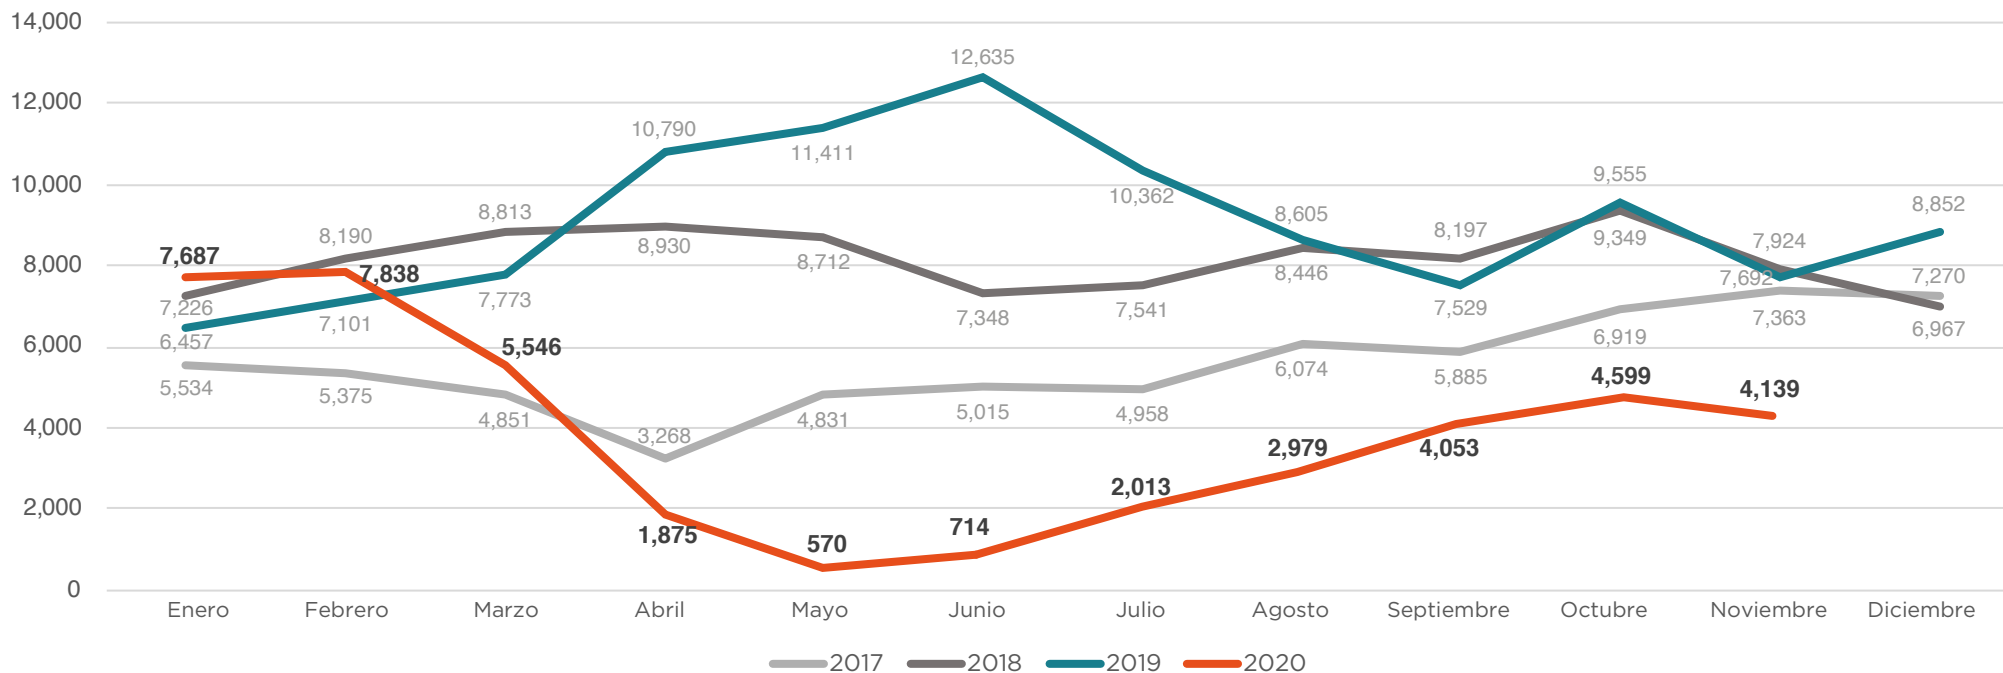

PERSONAS RETORNADAS DE **MÉXICO Y ESTADOS UNIDOS** POR DEPARTAMENTO DE DESTINO Enero - Noviembre 2020

42,013

Total de personas retornadas desde **México y Estados Unidos**
Enero - Noviembre 2020

PERSONAS RETORNADAS SEGÚN PAÍS DE REPATRIACIÓN Enero - Noviembre 2020

PERSONAS ADULTAS RETORNADAS (18+) SEGÚN SEXO Enero - Noviembre 2020

ESTADOS UNIDOS

MUJERES: 2,240 HOMBRES: 15,161

De cada 7.8 personas adultas retornadas de Estados Unidos, 1 es mujer.

MÉXICO

MUJERES: 3,491 HOMBRES: 14,430

De cada 5.1 personas adultas retornadas de México, 1 es mujer.

PERSONAS RETORNADAS A GUATEMALA / ENERO 2017 - NOVIEMBRE 2020

Fuentes: Instituto Guatemalteco de Migración (IGM) y Secretaría de Bienestar Social (SBS).

VARIACIÓN

ENERO - NOVIEMBRE 2019 Y ENERO - NOVIEMBRE 2020

VARIACIÓN TOTAL

-57.9% ↓ 

2019: 99,910
2020: 42,013

ESTADOS UNIDOS

-59.7% ↓

2019: 50,560
2020: 20,383