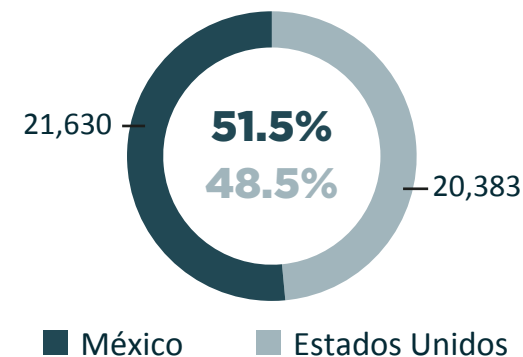

PERSONAS RETORNADAS DE **MÉXICO Y ESTADOS UNIDOS** POR DEPARTAMENTO DE DESTINO Enero - Noviembre 2020

42,013

Total de personas retornadas desde **México y Estados Unidos**
Enero - Noviembre 2020

PERSONAS RETORNADAS SEGÚN PAÍS DE REPATRIACIÓN Enero - Noviembre 2020

PERSONAS ADULTAS RETORNADAS (18+) SEGÚN SEXO Enero - Noviembre 2020

ESTADOS UNIDOS

MUJERES: 2,240 HOMBRES: 15,161

De cada 7.8 personas adultas retornadas de Estados Unidos, 1 es mujer.

MÉXICO

MUJERES: 3,491 HOMBRES: 14,430