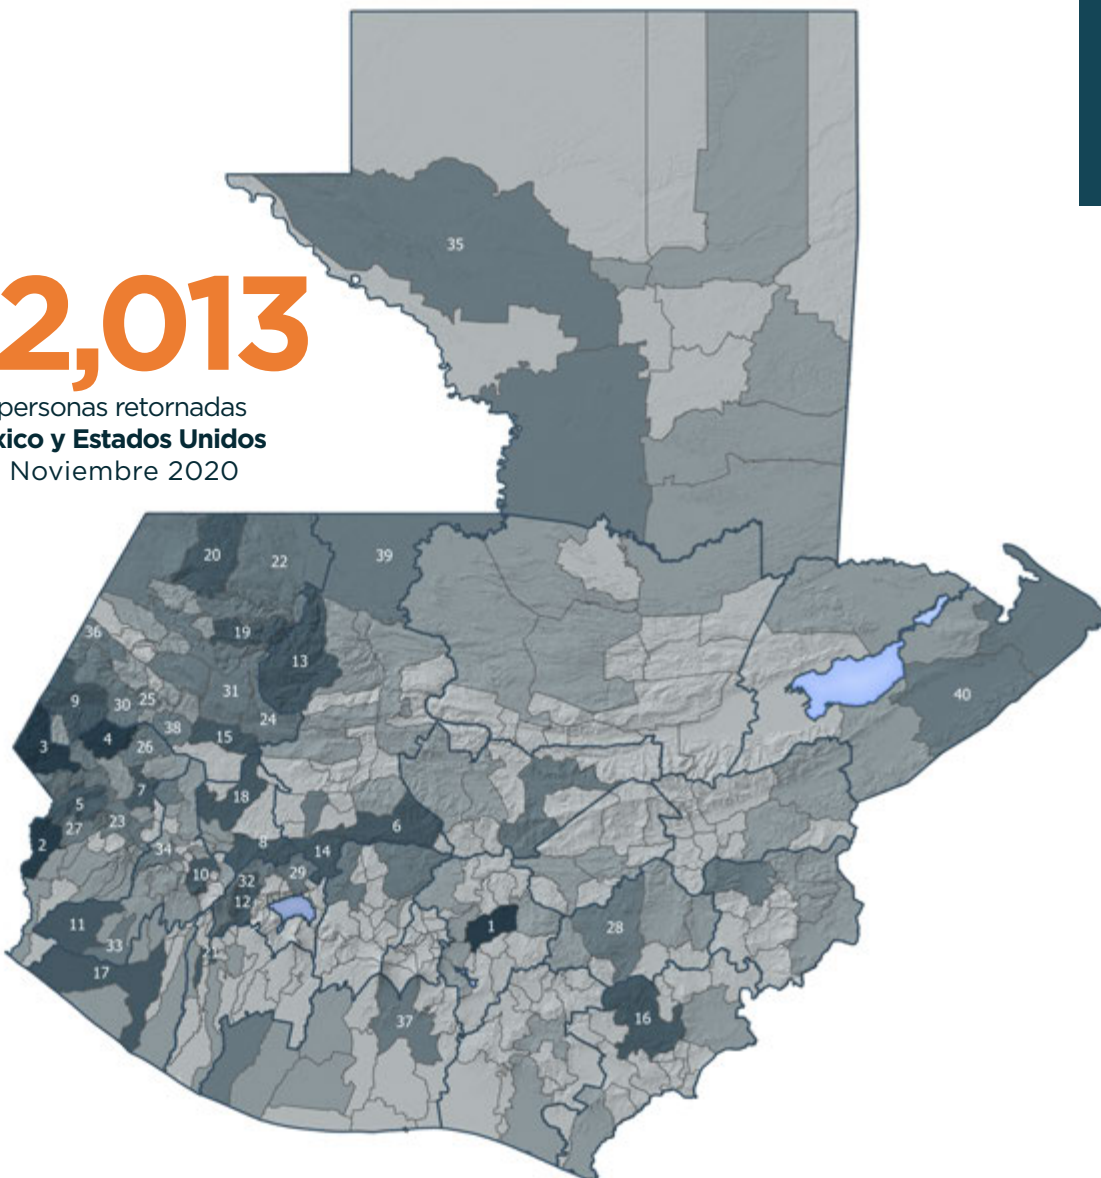

### PERSONAS RETORNADAS DE **ESTADOS UNIDOS Y MÉXICO** POR MUNICIPIO DE DESTINO Enero - Noviembre 2020

# 42,013

Total de personas retornadas  
desde **México y Estados Unidos**  
Enero - Noviembre 2020

**TOP 40: MUNICIPIOS**

No.	Departamento	Municipio	Total
1	Guatemala	Guatemala	1,538
2	San Marcos	Malacatán	993
3	San Marcos	Tacaná	990
4	San Marcos	Concepción Tutuapa	899
5	San Marcos	Tajumulco	767
6	Quiché	Joyabaj	629
7	San Marcos	Comitancillo	612
8	Totonicapán	Totonicapán	599
9	Huehuetenango	Cuilco	582
10	Quetzaltenango	Quetzaltenango	581
11	Quetzaltenango	Coatepeque	548
12	Sololá	Nahualá	517
13	Quiché	Nebaj	470
14	Quiché	Chichicastenango	466
15	Huehuetenango	Huehuetenango	450
16	Jutiapa	Jutiapa	439
17	Retalhuleu	Retalhuleu	415
18	Totonicapán	Momostenango	399
19	Huehuetenango	San Pedro Soloma	398
20	Huehuetenango	San Mateo Ixtatán	396
21	Suchitepéquez	Mazatenango	392
22	Huehuetenango	Barillas	370
23	San Marcos	San Marcos	366
24	Huehuetenango	Aguacatán	357
25	Huehuetenango	Colotenango	354
26	San Marcos	San Miguel Ixtahuacán	323
27	San Marcos	San Pablo	323
28	Jalapa	Jalapa	321
29	Sololá	Sololá	315
30	Huehuetenango	San Idelfonso Ixtahuacán	305
31	Huehuetenango	Chiantla	301
32	Sololá	Santa Catarina Ixtahuacán	297
33	Quetzaltenango	Génova	295
34	Quetzaltenango	San Juan Ostuncalco	285
35	Petén	La Libertad	284
36	Huehuetenango	La Democracia	281
37	Escuintla	Escuintla	275
38	Huehuetenango	Santa Bárbara	270
39	Quiché	Ixcán	262
40	Izabal	Morales	262

Fuente: Instituto Guatemalteco de Migración (IGM)