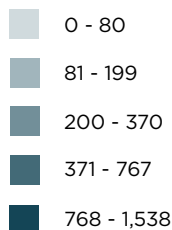

### PERSONAS RETORNADAS DE **ESTADOS UNIDOS Y MÉXICO** POR MUNICIPIO DE DESTINO Enero - Noviembre 2020

# 42,013

Total de personas retornadas  
desde **México y Estados Unidos**  
Enero - Noviembre 2020

**TOP 40: MUNICIPIOS**

No.	Departamento	Municipio	Total
1	Guatemala	Guatemala	1,538
2	San Marcos	Malacatán	993
3	San Marcos	Tacaná	990
4	San Marcos	Concepción Tutuapa	899
5	San Marcos	Tajumulco	767
6	Quiché	Joyabaj	629
7	San Marcos	Comitancillo	612
8	Totonicapán	Totonicapán	599
9	Huehuetenango	Cuilco	582
10	Quetzaltenango	Quetzaltenango	581
11	Quetzaltenango	Coatepeque	548
12	Sololá	Nahualá	517
13	Quiché	Nebaj	470
14	Quiché	Chichicastenango	466
15	Huehuetenango	Huehuetenango	450
16	Jutiapa	Jutiapa	439
17	Retalhuleu	Retalhuleu	415
18	Totonicapán	Momostenango	399
19	Huehuetenango	San Pedro Soloma	398
20	Huehuetenango	San Mateo Ixtatán	396
21	Suchitepéquez	Mazatenango	392
22	Huehuetenango	Barillas	370
23	San Marcos	San Marcos	366
24	Huehuetenango	Aguacatán	357
25	Huehuetenango	Colotenango	354
26	San Marcos	San Miguel Ixtahuacán	323
27	San Marcos	San Pablo	323
28	Jalapa	Jalapa	321
29	Sololá	Sololá	315
30	Huehuetenango	San Idelfonso Ixtahuacán	305
31	Huehuetenango	Chiantla	301
32	Sololá	Santa Catarina Ixtahuacán	297
33	Quetzaltenango	Génova	295
34	Quetzaltenango	San Juan Ostuncalco	285
35	Petén	La Libertad	284
36	Huehuetenango	La Democracia	281
37	Escuintla	Escuintla	275
38	Huehuetenango	Santa Bárbara	270
39	Quiché	Ixcán	262
40	Izabal	Morales	262