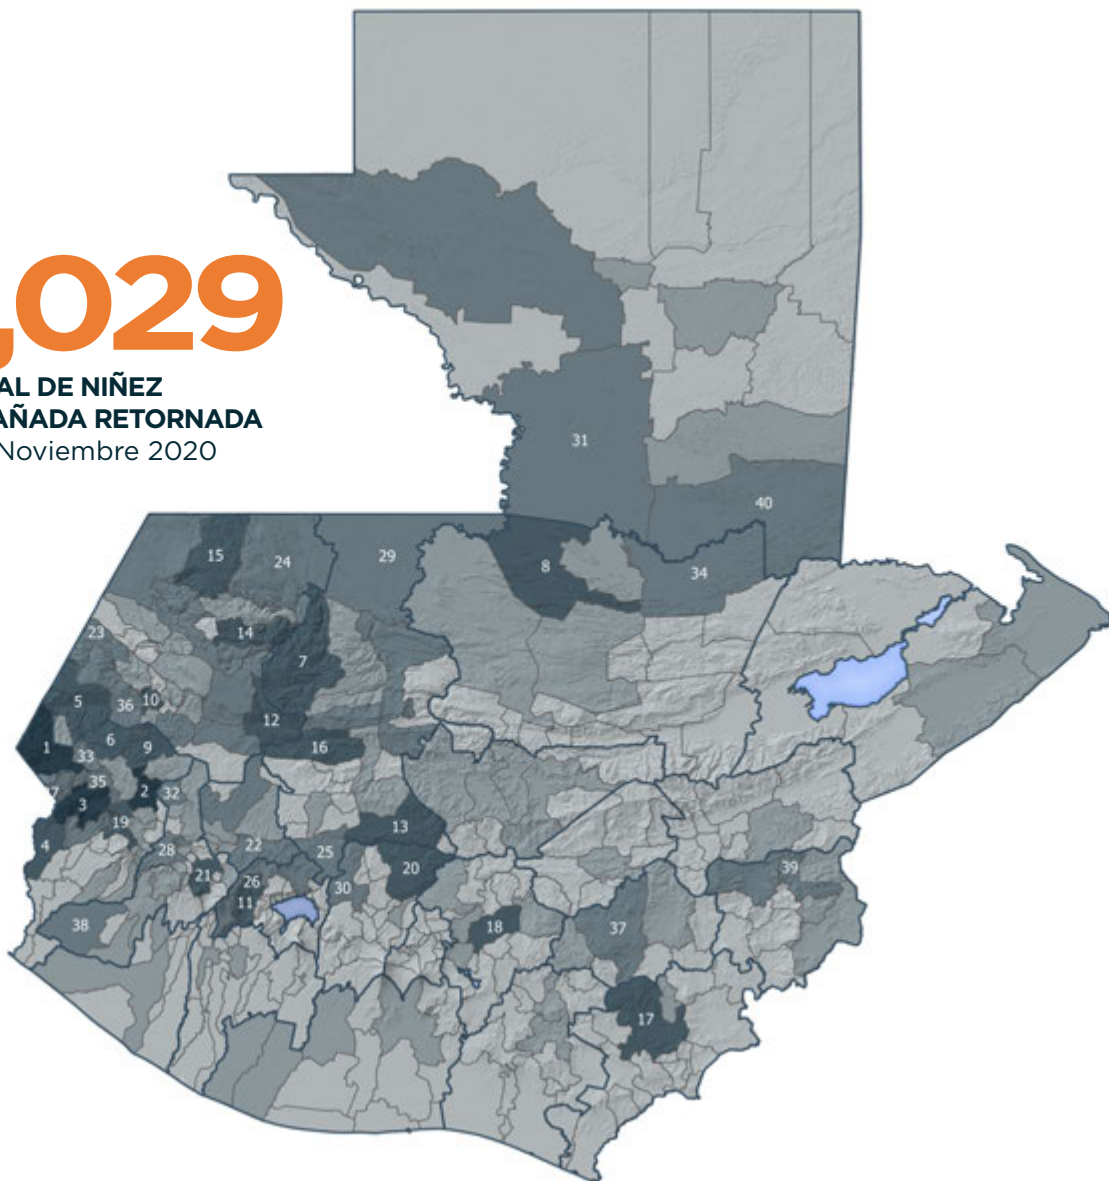

NIÑEZ NO ACOMPAÑADA RETORNADA POR MUNICIPIO DE DESTINO

Enero - Noviembre 2020

4,029

**TOTAL DE NIÑEZ
NO ACOMPAÑADA RETORNADA**
Enero - Noviembre 2020

TOP 40: MUNICIPIOS

No.	Departamento	Municipio	Total
1	San Marcos	Tacaná	164
2	San Marcos	Comitancillo	120
3	San Marcos	Tajumulco	114
4	San Marcos	Malacatán	99
5	Huehuetenango	Cuilco	78
6	San Marcos	Concepción Tutuapa	75
7	Quiché	Nebaj	67
8	Alta Verapaz	Chisec	65
9	San Marcos	San Miguel Ixtahuacán	56
10	Huehuetenango	Colotenango	53
11	Sololá	Nahualá	52
12	Huehuetenango	Aguacatán	52
13	Quiché	Joyabaj	49
14	Huehuetenango	San Pedro Soloma	48
15	Huehuetenango	San Mateo Ixtatán	48
16	Quiché	Sacapulas	47
17	Jutiapa	Jutiapa	47
18	Guatemala	Guatemala	46
19	San Marcos	San Marcos	46
20	Chimaltenango	San Martín Jilotepeque	43
21	Quetzaltenango	Quetzaltenango	43
22	Totonicapán	Totonicapán	42
23	Huehuetenango	La Democracia	41
24	Huehuetenango	Barillas	40
25	Quiché	Chichicastenango	40
26	Sololá	Santa Catarina Ixtahuacán	39
27	San Marcos	Sibinal	39
28	Quetzaltenango	San Juan Ostuncalco	38
29	Quiché	Ixcán	38
30	Chimaltenango	Tecpán Guatemala	36
31	Petén	Sayaxche	36
32	Quetzaltenango	Cabricán	35
33	San Marcos	San José Ojetenam	35
34	Alta Verapaz	Fray Bartolomé de las Casas	35
35	San Marcos	Ixchiguán	33
36	Huehuetenango	San Idelfonso Ixtahuacán	32
37	Jalapa	Jalapa	31
38	Quetzaltenango	Coatepeque	30
39	Chiquimula	Jocotán	30
40	Petén	San Luis	29

Fuente: Secretaría de Bienestar Social (SBS).