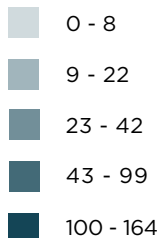

NIÑEZ NO ACOMPAÑADA RETORNADA POR MUNICIPIO DE DESTINO

Enero - Noviembre 2020

4,029

**TOTAL DE NIÑEZ
NO ACOMPAÑADA RETORNADA**
Enero - Noviembre 2020

TOP 40: MUNICIPIOS

No.	Departamento	Municipio	Total
1	San Marcos	Tacaná	164
2	San Marcos	Comitancillo	120
3	San Marcos	Tajumulco	114
4	San Marcos	Malacatán	99
5	Huehuetenango	Cuilco	78
6	San Marcos	Concepción Tutuapa	75
7	Quiché	Nebaj	67
8	Alta Verapaz	Chisec	65
9	San Marcos	San Miguel Ixtahuacán	56
10	Huehuetenango	Colotenango	53
11	Sololá	Nahualá	52
12	Huehuetenango	Aguacatán	52
13	Quiché	Joyabaj	49
14	Huehuetenango	San Pedro Soloma	48
15	Huehuetenango	San Mateo Ixtatán	48
16	Quiché	Sacapulas	47
17	Jutiapa	Jutiapa	47
18	Guatemala	Guatemala	46
19	San Marcos	San Marcos	46
20	Chimaltenango	San Martín Jilotepeque	43
21	Quetzaltenango	Quetzaltenango	43
22	Totonicapán	Totonicapán	42
23	Huehuetenango	La Democracia	41
24	Huehuetenango	Barillas	40
25	Quiché	Chichicastenango	40
26	Sololá	Santa Catarina Ixtahuacán	39
27	San Marcos	Sibinal	39
28	Quetzaltenango	San Juan Ostuncalco	38
29	Quiché	Ixcán	38
30	Chimaltenango	Tecpán Guatemala	36
31	Petén	Sayaxche	36
32	Quetzaltenango	Cabricán	35
33	San Marcos	San José Ojetenam	35
34	Alta Verapaz	Fray Bartolomé de las Casas	35
35	San Marcos	Ixchiguán	33
36	Huehuetenango	San Idelfonso Ixtahuacán	32
37	Jalapa	Jalapa	31
38	Quetzaltenango	Coatepeque	30
39	Chiquimula	Jocotán	30
40	Petén	San Luis	29