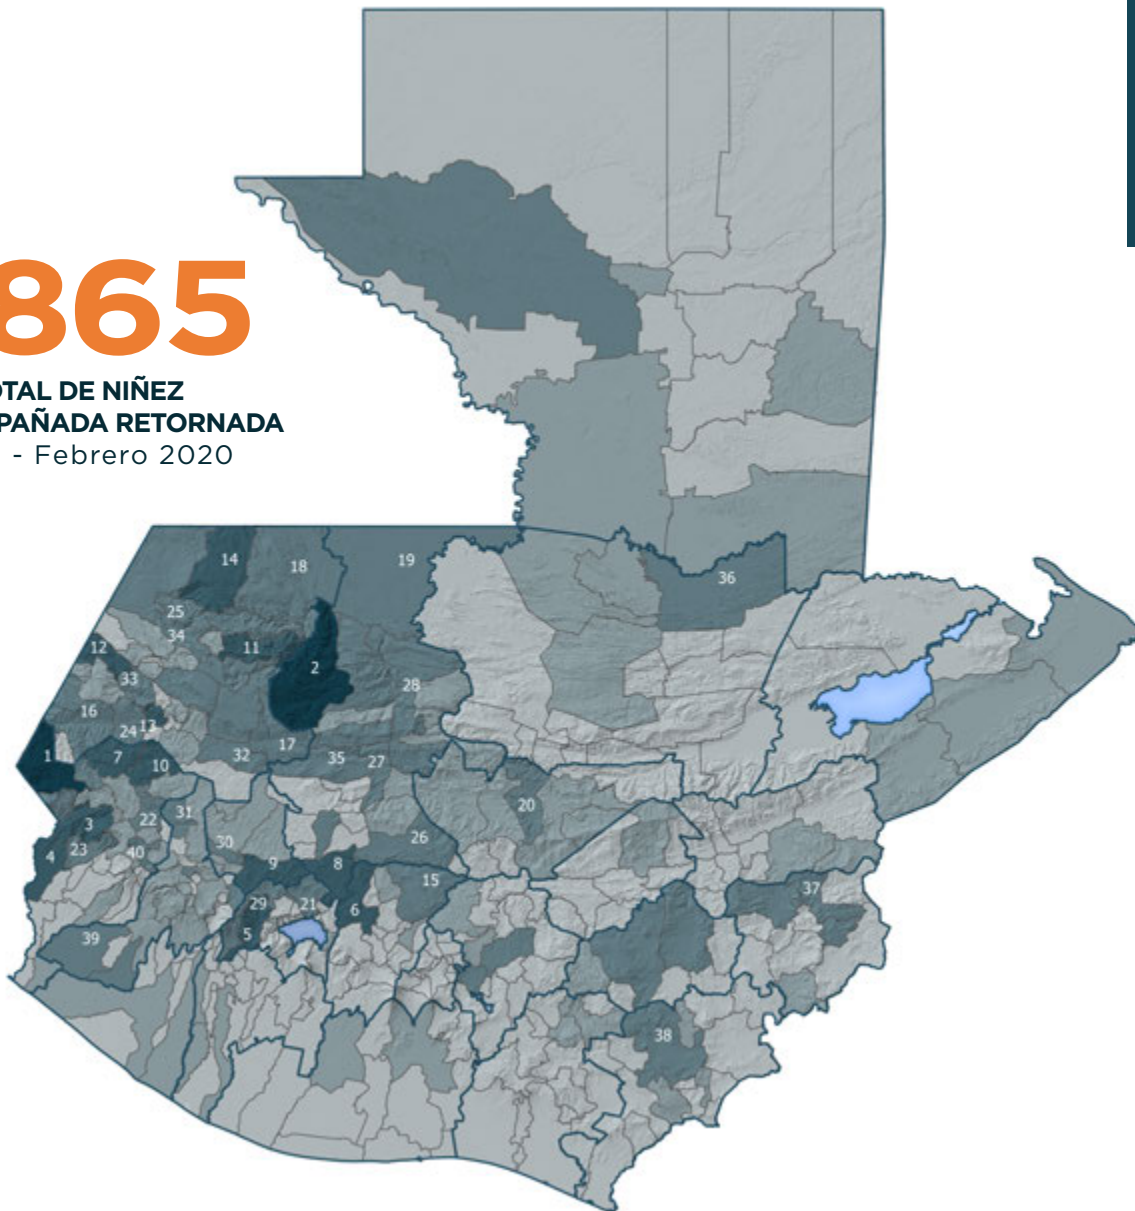

NIÑEZ NO ACOMPAÑADA RETORNADA POR MUNICIPIO DE DESTINO

Enero - Febrero 2020

865
TOTAL DE NIÑEZ
NO ACOMPAÑADA RETORNADA
Enero - Febrero 2020

TOP 40: MUNICIPIOS

No.	Departamento	Municipio	Total
1	San Marcos	Tacaná	49
2	Quiché	Nebaj	32
3	San Marcos	Tajumulco	21
4	San Marcos	Malacatán	21
5	Sololá	Nahualá	19
6	Chimaltenango	Tecpán Guatemala	17
7	San Marcos	Concepción Tutuapa	17
8	Quiché	Chichicastenango	17
9	Totonicapán	Totonicapán	14
10	San Marcos	San Miguel Ixtahuacán	14
11	Huehuetenango	San Pedro Soloma	14
12	Huehuetenango	La Democracia	13
13	Huehuetenango	Colotenango	13
14	Huehuetenango	San Mateo Ixtatán	12
15	Chimaltenango	San Martín Jilotepeque	11
16	Huehuetenango	Cuilco	10
17	Huehuetenango	Aguacatán	10
18	Huehuetenango	Barillas	9
19	Quiché	Ixcán	9
20	Baja Verapaz	San Miguel Chicaj	9
21	Sololá	Sololá	8
22	San Marcos	Comitancillo	8
23	San Marcos	San Pablo	8
24	Huehuetenango	San Idelfonso Ixtahuacán	8
25	Huehuetenango	San Sebastián Coatán	8
26	Quiché	Joyabaj	8
27	Quiché	San Andrés Sajcabajá	8
28	Quiché	Uspantán	8
29	Sololá	Sta. Catarina Ixtahuacán	7
30	Totonicapán	San Francisco El Alto	7
31	Quetzaltenango	Cabricán	7
32	Huehuetenango	Huehuetenango	7
33	Huehuetenango	San Pedro Necta	7
34	Huehuetenango	San Miguel Acatán	7
35	Quiché	Sacapulas	7
36	Alta Verapaz	Fray Bar. de las Casas	7
37	Chiquimula	Jocotán	7
38	Jutiapa	Jutiapa	7
39	Quetzaltenango	Coatepeque	6
40	San Marcos	San Pedro Sacatepéquez	6

Fuente: Secretaría de Bienestar Social (SBS).