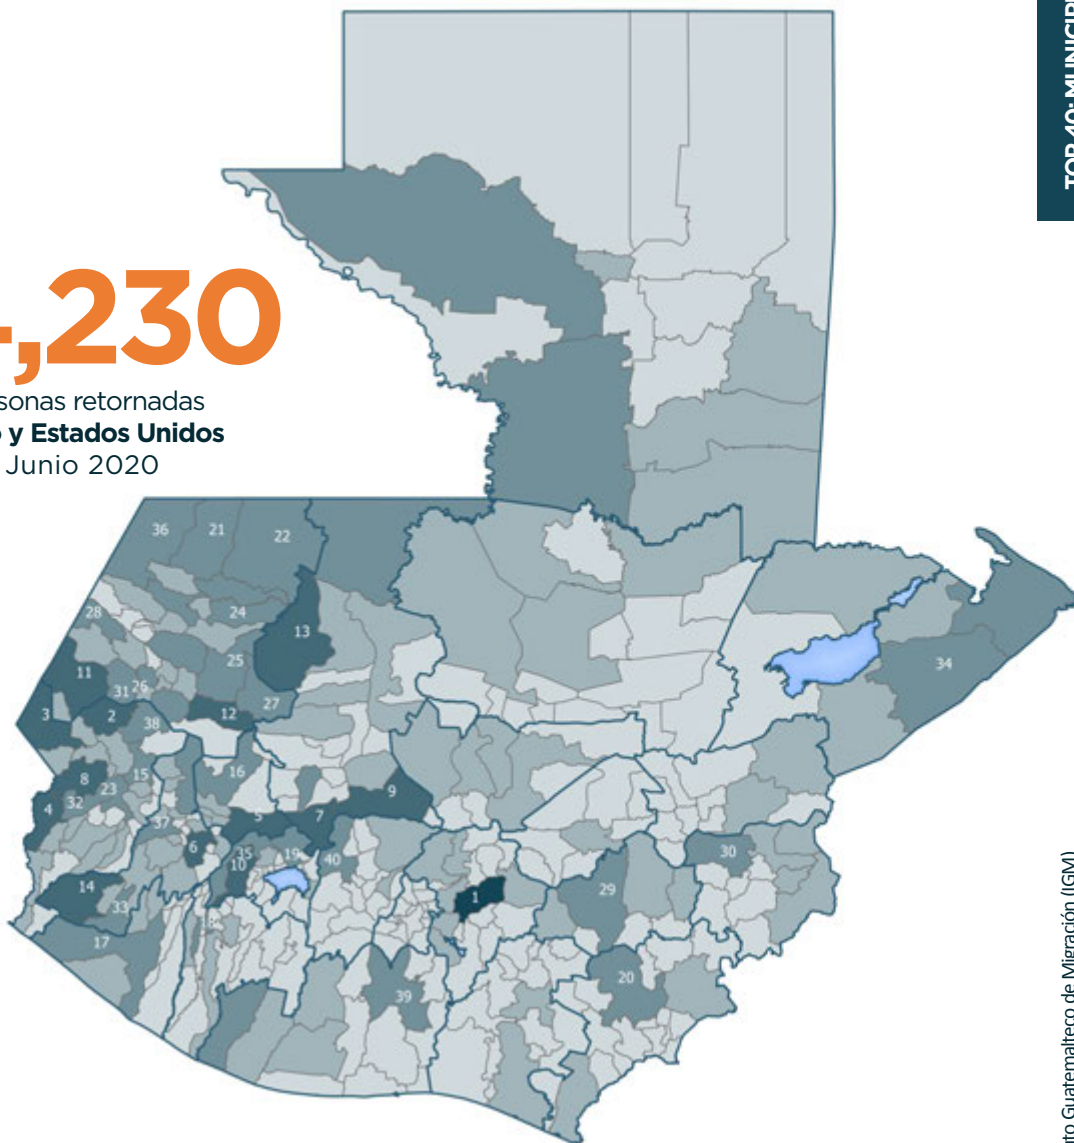

PERSONAS RETORNADAS DE **ESTADOS UNIDOS Y MÉXICO** POR MUNICIPIO DE DESTINO Enero - Junio 2020

24,230

Total de personas retornadas
desde **México y Estados Unidos**
Enero - Junio 2020

TOP 40: MUNICIPIOS

No.	Departamento	Municipio	Total
1	Guatemala	Guatemala	918
2	San Marcos	Concepción Tutuapa	530
3	San Marcos	Tacaná	511
4	San Marcos	Malacatán	459
5	Totonicapán	Totonicapán	424
6	Quetzaltenango	Quetzaltenango	395
7	Quiché	Chichicastenango	374
8	San Marcos	Tajumulco	370
9	Quiché	Joyabaj	349
10	Sololá	Nahualá	333
11	Huehuetenango	Cuilco	311
12	Huehuetenango	Huehuetenango	306
13	Quiché	Nebaj	301
14	Quetzaltenango	Coatepeque	296
15	San Marcos	Comitancillo	264
16	Totonicapán	Momostenango	260
17	Retalhuleu	Retalhuleu	253
18	Suchitepéquez	Mazatenango	251
19	Sololá	Sololá	250
20	Jutiapa	Jutiapa	239
21	Huehuetenango	San Mateo Ixtatán	228
22	Huehuetenango	Barillas	226
23	San Marcos	San Marcos	218
24	Huehuetenango	San Pedro Soloma	209
25	Huehuetenango	Chiantla	203
26	Huehuetenango	Colotenango	200
27	Huehuetenango	Aguacatán	197
28	Huehuetenango	La Democracia	177
29	Jalapa	Jalapa	176
30	Chiquimula	Chiquimula	175
31	Huehuetenango	San Idelfonso Ixtahuacán	171
32	San Marcos	San Pablo	168
33	Quetzaltenango	Génova	168
34	Izabal	Morales	164
35	Sololá	Santa Catarina Ixtahuacán	163
36	Huehuetenango	Nenton	163
37	Quetzaltenango	San Juan Ostuncalco	162
38	San Marcos	San Miguel Ixtahuacán	161
39	Escuintla	Escuintla	161
40	Chimaltenango	Tecpán Guatemala	158

Fuente: Instituto Guatemalteco de Migración (IGM)