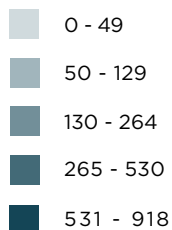

PERSONAS RETORNADAS DE **ESTADOS UNIDOS Y MÉXICO** POR MUNICIPIO DE DESTINO Enero - Junio 2020

24,230

Total de personas retornadas
desde **México y Estados Unidos**
Enero - Junio 2020

TOP 40: MUNICIPIOS

No.	Departamento	Municipio	Total
1	Guatemala	Guatemala	918
2	San Marcos	Concepción Tutuapa	530
3	San Marcos	Tacaná	511
4	San Marcos	Malacatán	459
5	Totonicapán	Totonicapán	424
6	Quetzaltenango	Quetzaltenango	395
7	Quiché	Chichicastenango	374
8	San Marcos	Tajumulco	370
9	Quiché	Joyabaj	349
10	Sololá	Nahualá	333
11	Huehuetenango	Cuilco	311
12	Huehuetenango	Huehuetenango	306
13	Quiché	Nebaj	301
14	Quetzaltenango	Coatepeque	296
15	San Marcos	Comitancillo	264
16	Totonicapán	Momostenango	260
17	Retalhuleu	Retalhuleu	253
18	Suchitepéquez	Mazatenango	251
19	Sololá	Sololá	250
20	Jutiapa	Jutiapa	239
21	Huehuetenango	San Mateo Ixtatán	228
22	Huehuetenango	Barillas	226
23	San Marcos	San Marcos	218
24	Huehuetenango	San Pedro Soloma	209
25	Huehuetenango	Chiantla	203
26	Huehuetenango	Colotenango	200
27	Huehuetenango	Aguacatán	197
28	Huehuetenango	La Democracia	177
29	Jalapa	Jalapa	176
30	Chiquimula	Chiquimula	175
31	Huehuetenango	San Idelfonso Ixtahuacán	171
32	San Marcos	San Pablo	168
33	Quetzaltenango	Génova	168
34	Izabal	Morales	164
35	Sololá	Santa Catarina Ixtahuacán	163
36	Huehuetenango	Nenton	163
37	Quetzaltenango	San Juan Ostuncalco	162
38	San Marcos	San Miguel Ixtahuacán	161
39	Escuintla	Escuintla	161
40	Chimaltenango	Tecpán Guatemala	158