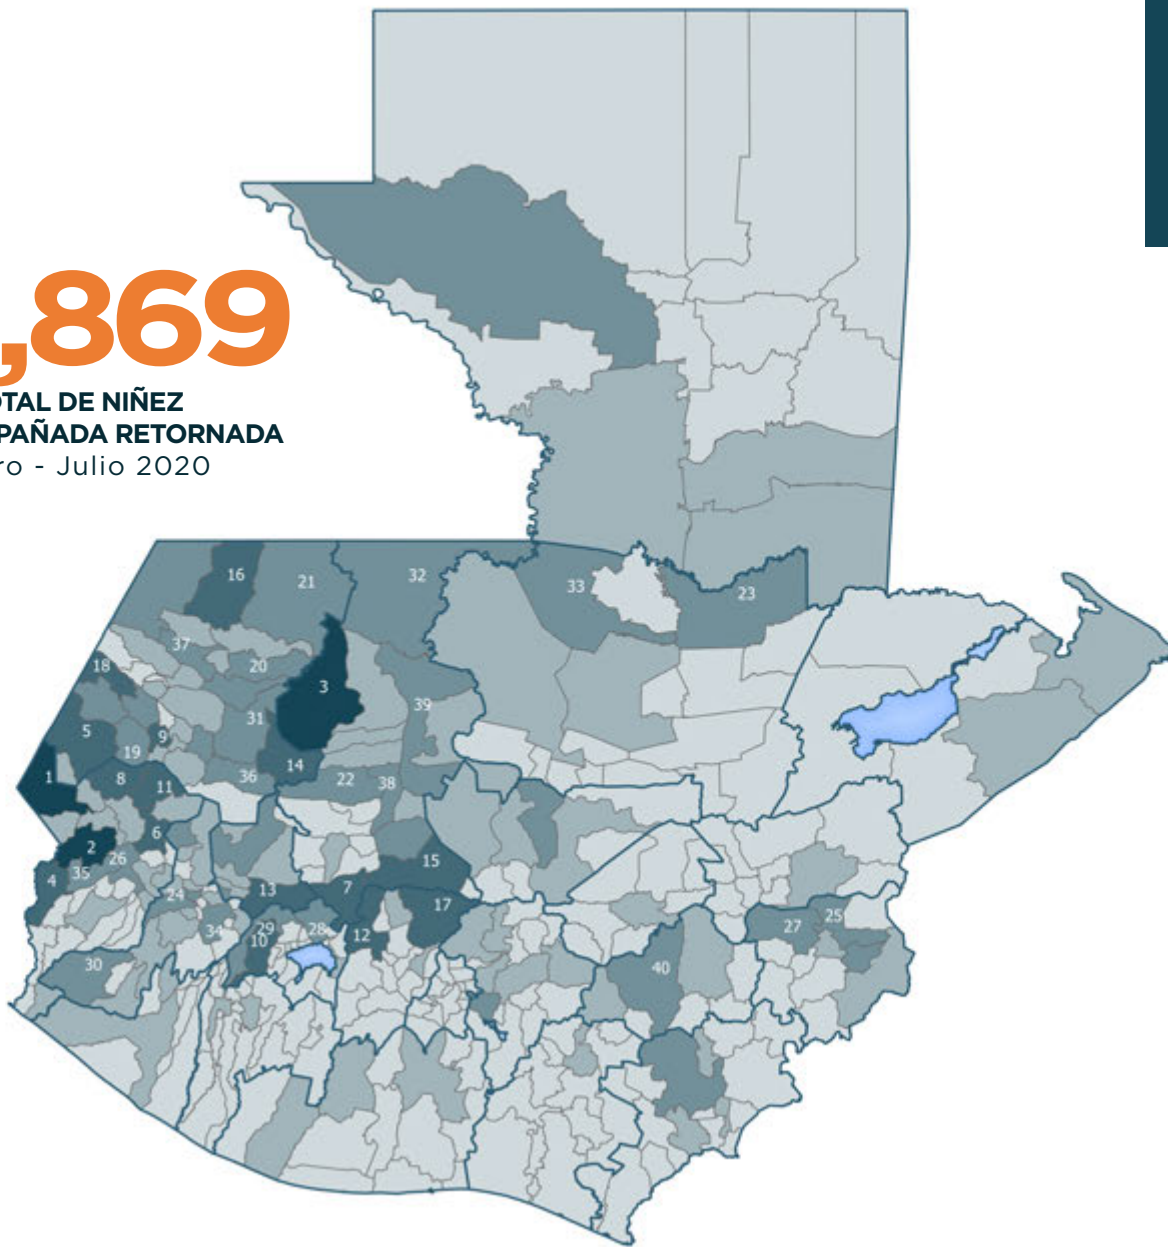

## NIÑEZ NO ACOMPAÑADA RETORNADA POR MUNICIPIO DE DESTINO

Enero - Julio 2020

**1,869**  
TOTAL DE NIÑEZ  
NO ACOMPAÑADA RETORNADA  
Enero - Julio 2020

TOP 40: MUNICIPIOS

No.	Departamento	Municipio	Total
1	San Marcos	Tacaná	71
2	San Marcos	Tajumulco	50
3	Quiché	Nebaj	49
4	San Marcos	Malacatán	41
5	Huehuetenango	Cuilco	38
6	San Marcos	Comitancillo	36
7	Quiché	Chichicastenango	34
8	San Marcos	Concepción Tutuapa	33
9	Huehuetenango	Colotenango	33
10	Sololá	Nahualá	31
11	San Marcos	San Miguel Ixtahuacán	28
12	Chimaltenango	Tecpán Guatemala	27
13	Totonicapán	Totonicapán	25
14	Huehuetenango	Aguacatán	25
15	Quiché	Joyabaj	25
16	Huehuetenango	San Mateo Ixtatán	24
17	Chimaltenango	San Martín Jilotepeque	23
18	Huehuetenango	La Democracia	23
19	Huehuetenango	San Idelfonso Ixtahuacán	22
20	Huehuetenango	San Pedro Soloma	20
21	Huehuetenango	Barillas	20
22	Quiché	Sacapulas	20
23	Alta Verapaz	Fray Bart. de las Casas	20
24	Quetzaltenango	San Juan Ostuncalco	19
25	Chiquimula	Jocotán	19
26	San Marcos	San Marcos	17
27	Chiquimula	Chiquimula	17
28	Sololá	Sololá	16
29	Sololá	Santa Catarina Ixtahuacán	16
30	Quetzaltenango	Coatepeque	16
31	Huehuetenango	Chiantla	16
32	Quiché	Ixcán	16
33	Alta Verapaz	Chisec	16
34	Quetzaltenango	Quetzaltenango	15
35	San Marcos	San Pablo	15
36	Huehuetenango	Huehuetenango	14
37	Huehuetenango	San Miguel Acatán	14
38	Quiché	San Andrés Sajcabajá	14
39	Quiché	Uspantán	14
40	Jalapa	Jalapa	14

Fuente: Secretaría de Bienestar Social (SBS).