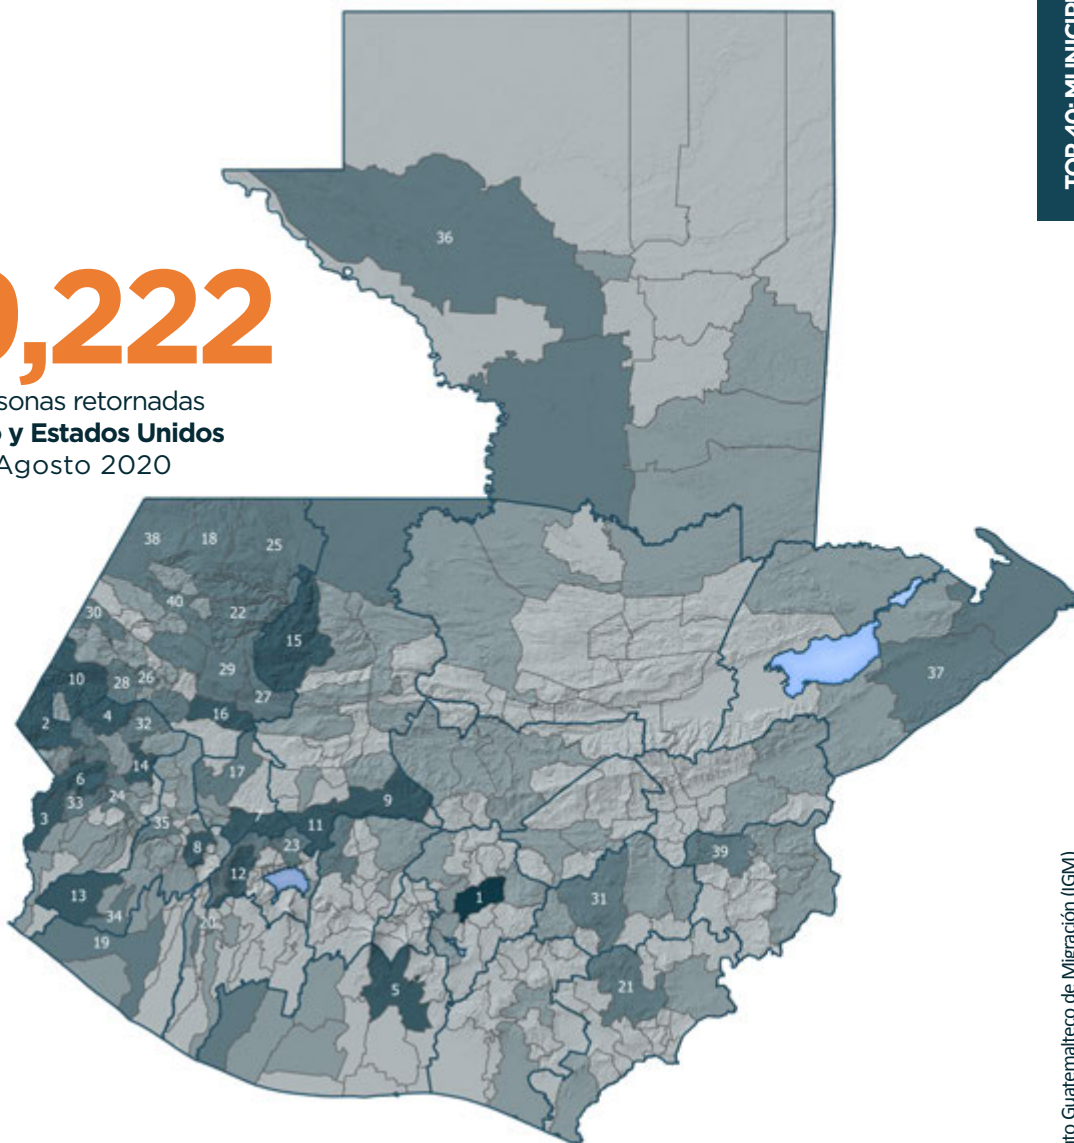

PERSONAS RETORNADAS DE **ESTADOS UNIDOS Y MÉXICO** POR MUNICIPIO DE DESTINO Enero - Agosto 2020

29,222

Total de personas retornadas
desde **México y Estados Unidos**
Enero - Agosto 2020

- 0 - 59
- 60 - 154
- 155 - 298
- 299 - 664
- 665 - 1,123

TOP 40: MUNICIPIOS

No.	Departamento	Municipio	Total
1	Guatemala	Guatemala	1123
2	San Marcos	Tacaná	664
3	San Marcos	Malacatán	633
4	San Marcos	Concepción Tutuapa	630
5	Escuintla	Escuintla	575
6	San Marcos	Tajumulco	507
7	Totonicapán	Totonicapán	467
8	Quetzaltenango	Quetzaltenango	440
9	Quiché	Joyabaj	422
10	Huehuetenango	Cuilco	405
11	Quiché	Chichicastenango	405
12	Sololá	Nahualá	379
13	Quetzaltenango	Coatepeque	375
14	San Marcos	Comitancillo	372
15	Quiché	Nebaj	344
16	Huehuetenango	Huehuetenango	343
17	Totonicapán	Momostenango	298
18	Huehuetenango	San Mateo Ixtatán	291
19	Retalhuleu	Retalhuleu	287
20	Suchitepéquez	Mazatenango	284
21	Jutiapa	Jutiapa	279
22	Huehuetenango	San Pedro Soloma	271
23	Sololá	Sololá	269
24	San Marcos	San Marcos	265
25	Huehuetenango	Barillas	264
26	Huehuetenango	Colotenango	263
27	Huehuetenango	Aguacatán	247
28	Huehuetenango	San Idelfonso Ixtahuacán	233
29	Huehuetenango	Chiantla	228
30	Huehuetenango	La Democracia	211
31	Jalapa	Jalapa	211
32	San Marcos	San Miguel Ixtahuacán	210
33	San Marcos	San Pablo	205
34	Quetzaltenango	Génova	201
35	Quetzaltenango	San Juan Ostuncalco	198
36	Petén	La Libertad	198
37	Izabal	Morales	195
38	Huehuetenango	Nenton	191
39	Chiquimula	Chiquimula	190
40	Huehuetenango	San Miguel Acatán	188

Fuente: Instituto Guatemalteco de Migración (IGM)