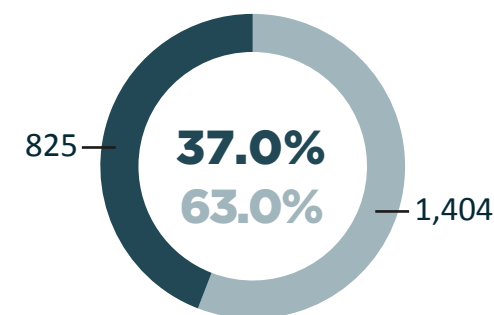

NIÑEZ NO ACOMPAÑADA RETORNADA POR DEPARTAMENTO DE DESTINO

Enero - Agosto 2020

2,229
TOTAL DE NIÑEZ
NO ACOMPAÑADA RETORNADA
Enero - Agosto 2020

VARIACIÓN TOTAL
Enero - Agosto 2020

-29.3% ↓ 

ENE-AGO 2019: **3,152**

ENE-AGO 2020: **2,229**

NIÑEZ NO ACOMPAÑADA RETORNADA POR PAÍS DE REPATRIACIÓN

Enero - Agosto 2020

MÉXICO	EUA
1,360	869
61.0%	39.0%

NIÑEZ NO ACOMPAÑADA RETORNADA POR CENTRO DE RECEPCIÓN

Enero - Agosto 2020

CNRQ Albergue Casa
Nuestras Raíces Quetzaltenango

CNRG Albergue Casa
Nuestras Raíces Guatemala

NIÑEZ NO ACOMPAÑADA RETORNADA A GUATEMALA / ENERO 2017 - AGOSTO 2020

CARACTERIZACIÓN DE LA POBLACIÓN

NIÑEZ NO ACOMPAÑADA RETORNADA POR SEXO Enero - Agosto 2020