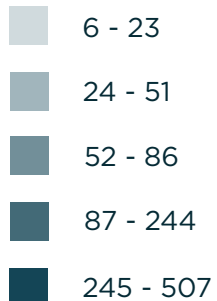

NIÑEZ NO ACOMPAÑADA RETORNADA POR DEPARTAMENTO DE DESTINO

Enero - Agosto 2020

2,229
TOTAL DE NIÑEZ
NO ACOMPAÑADA RETORNADA
Enero - Agosto 2020

VARIACIÓN TOTAL
Enero - Agosto 2020

-29.3% ↓ 

ENE-AGO 2019: **3,152**

ENE-AGO 2020: **2,229**

NIÑEZ NO ACOMPAÑADA RETORNADA POR PAÍS DE REPATRIACIÓN

Enero - Agosto 2020

MÉXICO	EUA
1,360	869
61.0%	39.0%

NIÑEZ NO ACOMPAÑADA RETORNADA POR CENTRO DE RECEPCIÓN

Enero - Agosto 2020