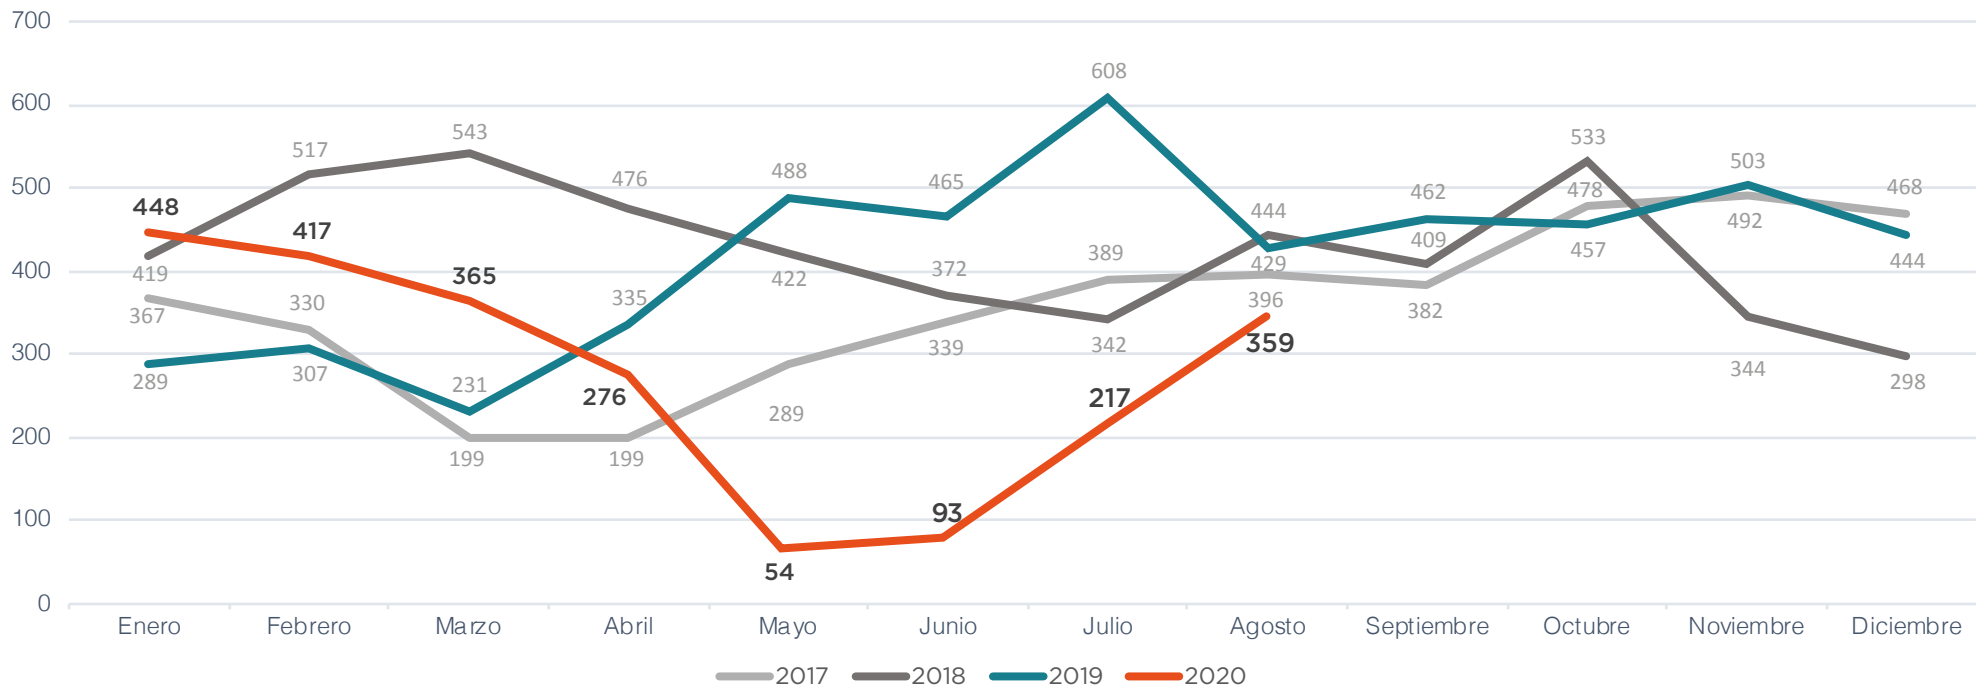

NIÑEZ NO ACOMPAÑADA RETORNADA POR DEPARTAMENTO DE DESTINO

Enero - Agosto 2020

2,229
TOTAL DE NIÑEZ
NO ACOMPAÑADA RETORNADA
Enero - Agosto 2020

VARIACIÓN TOTAL
Enero - Agosto 2020

-29.3% ↓ 

ENE-AGO 2019: **3,152**

ENE-AGO 2020: **2,229**

NIÑEZ NO ACOMPAÑADA RETORNADA POR PAÍS DE REPATRIACIÓN

Enero - Agosto 2020

MÉXICO	EUA
1,360	869
61.0%	39.0%

NIÑEZ NO ACOMPAÑADA RETORNADA POR CENTRO DE RECEPCIÓN

Enero - Agosto 2020

CNRQ Albergue Casa
Nuestras Raíces Quetzaltenango

CNRG Albergue Casa
Nuestras Raíces Guatemala

NIÑEZ NO ACOMPAÑADA RETORNADA A GUATEMALA / ENERO 2017 - AGOSTO 2020

CARACTERIZACIÓN DE LA POBLACIÓN

NIÑEZ NO ACOMPAÑADA RETORNADA POR SEXO Enero - Agosto 2020

NIÑEZ NO ACOMPAÑADA RETORNADA POR MOTIVACIÓN PARA MIGRAR / Enero - Agosto 2020

NIÑEZ NO ACOMPAÑADA RETORNADA POR GRUPO ÉTNICO / Enero - Agosto 2020