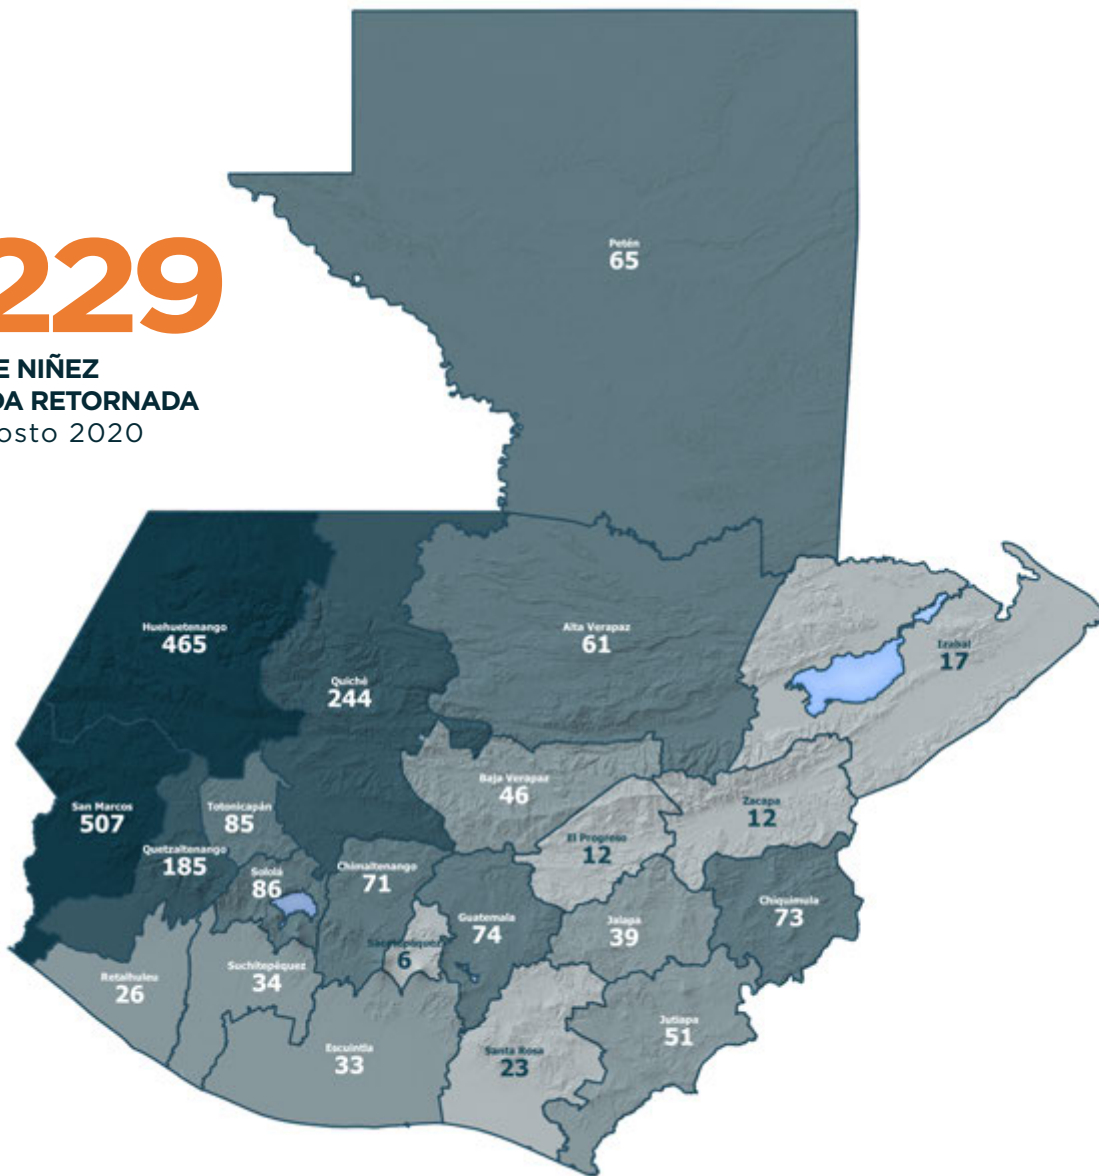

NIÑEZ NO ACOMPAÑADA RETORNADA POR DEPARTAMENTO DE DESTINO

Enero - Agosto 2020

2,229
TOTAL DE NIÑEZ
NO ACOMPAÑADA RETORNADA
Enero - Agosto 2020

VARIACIÓN TOTAL
Enero - Agosto 2020

-29.3% ↓ 

ENE-AGO 2019: **3,152**

ENE-AGO 2020: **2,229**

NIÑEZ NO ACOMPAÑADA RETORNADA POR PAÍS DE REPATRIACIÓN

Enero - Agosto 2020

MÉXICO	EUA
1,360	869
61.0%	39.0%

NIÑEZ NO ACOMPAÑADA RETORNADA POR CENTRO DE RECEPCIÓN

Enero - Agosto 2020

CNRQ Albergue Casa
Nuestras Raíces Quetzaltenango

CNRG Albergue Casa
Nuestras Raíces Guatemala

NIÑEZ NO ACOMPAÑADA RETORNADA A GUATEMALA / ENERO 2017 - AGOSTO 2020

CARACTERIZACIÓN DE LA POBLACIÓN

NIÑEZ NO ACOMPAÑADA RETORNADA POR SEXO Enero - Agosto 2020

NIÑEZ NO ACOMPAÑADA RETORNADA POR MOTIVACIÓN PARA MIGRAR / Enero - Agosto 2020

NIÑEZ NO ACOMPAÑADA RETORNADA POR GRUPO ÉTNICO / Enero - Agosto 2020