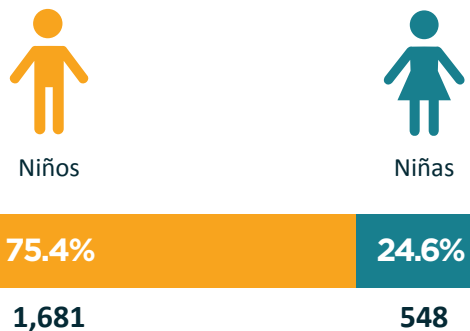

NIÑEZ NO ACOMPAÑADA RETORNADA POR DEPARTAMENTO DE DESTINO

Enero - Agosto 2020

2,229
TOTAL DE NIÑEZ
NO ACOMPAÑADA RETORNADA
Enero - Agosto 2020

VARIACIÓN TOTAL
Enero - Agosto 2020

-29.3% ↓ 

ENE-AGO 2019: **3,152**

ENE-AGO 2020: **2,229**

NIÑEZ NO ACOMPAÑADA RETORNADA POR PAÍS DE REPATRIACIÓN

Enero - Agosto 2020

MÉXICO	EUA
1,360	869
61.0%	39.0%

NIÑEZ NO ACOMPAÑADA RETORNADA POR CENTRO DE RECEPCIÓN

Enero - Agosto 2020

CNRQ Albergue Casa
Nuestras Raíces Quetzaltenango

CNRG Albergue Casa
Nuestras Raíces Guatemala

NIÑEZ NO ACOMPAÑADA RETORNADA A GUATEMALA / ENERO 2017 - AGOSTO 2020

CARACTERIZACIÓN DE LA POBLACIÓN

NIÑEZ NO ACOMPAÑADA RETORNADA POR SEXO Enero - Agosto 2020

NIÑEZ NO ACOMPAÑADA RETORNADA POR MOTIVACIÓN PARA MIGRAR / Enero - Agosto 2020

NIÑEZ NO ACOMPAÑADA RETORNADA POR GRUPO ÉTNICO / Enero - Agosto 2020