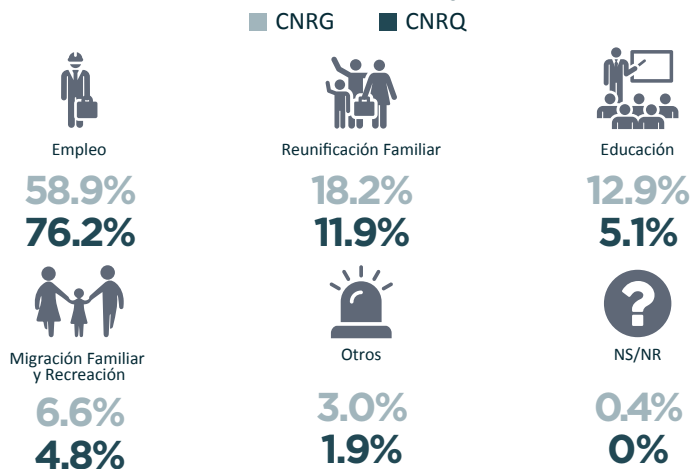

ENE-AGO 2020: **2,229**

NIÑEZ NO ACOMPAÑADA RETORNADA POR PAÍS DE REPATRIACIÓN

Enero - Agosto 2020

MÉXICO	EUA
1,360	869
61.0%	39.0%

NIÑEZ NO ACOMPAÑADA RETORNADA POR CENTRO DE RECEPCIÓN

Enero - Agosto 2020

CNRQ Albergue Casa
Nuestras Raíces Quetzaltenango

CNRG Albergue Casa
Nuestras Raíces Guatemala

NIÑEZ NO ACOMPAÑADA RETORNADA A GUATEMALA / ENERO 2017 - AGOSTO 2020

CARACTERIZACIÓN DE LA POBLACIÓN

NIÑEZ NO ACOMPAÑADA RETORNADA POR SEXO Enero - Agosto 2020

NIÑEZ NO ACOMPAÑADA RETORNADA POR MOTIVACIÓN PARA MIGRAR / Enero - Agosto 2020

NIÑEZ NO ACOMPAÑADA RETORNADA POR GRUPO ÉTNICO / Enero - Agosto 2020