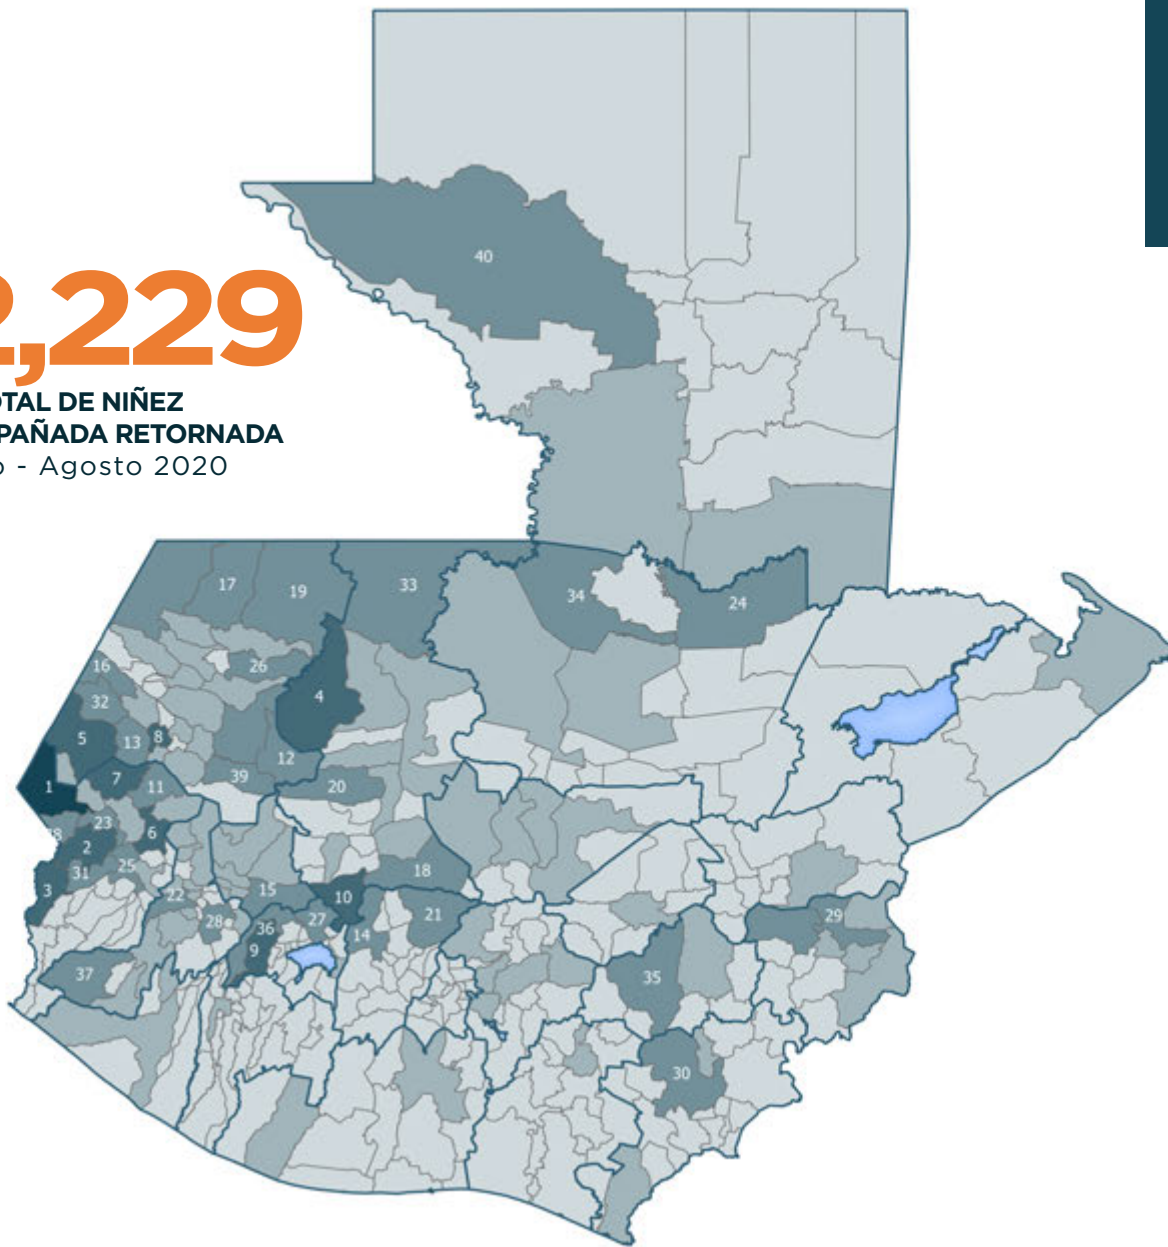

## NIÑEZ NO ACOMPAÑADA RETORNADA POR MUNICIPIO DE DESTINO

Enero - Agosto 2020

**2,229**  
TOTAL DE NIÑEZ  
NO ACOMPAÑADA RETORNADA  
Enero - Agosto 2020

**TOP 40: MUNICIPIOS**

No.	Departamento	Municipio	Total
1	San Marcos	Tacana	104
2	San Marcos	Tajumulco	68
3	San Marcos	Malacatan	53
4	Quiché	Nebaj	50
5	Huehuetenango	Cuilco	47
6	San Marcos	Comitancillo	45
7	San Marcos	Concepcion Tutuapa	40
8	Huehuetenango	Colotenango	38
9	Sololá	Nahuala	34
10	Quiché	Chichicastenango	34
11	San Marcos	San Miguel Ixtaguacan	31
12	Huehuetenango	Aguacatan	29
13	Huehuetenango	San Idefonso Ixtahuacan	28
14	Chimaltenango	Tecpan Guatemala	27
15	Totonicapán	Totonicapán	27
16	Huehuetenango	La Democracia	27
17	Huehuetenango	San Mateo Ixtatan	27
18	Quiché	Joyabaj	27
19	Huehuetenango	Santa Cruz Barillas	25
20	Quiché	Sacapulas	25
21	Chimaltenango	San Martin Jilotepeque	24
22	Quetzaltenango	San Juan Ostuncalco	23
23	San Marcos	Ixchiguan	22
24	Alta Verapaz	Fray Bart. de las Casas	22
25	San Marcos	San Marcos	21
26	Huehuetenango	San Pedro Soloma	21
27	Sololá	Solola	19
28	Quetzaltenango	Quetzaltenango	19
29	Chiquimula	Jocotan	19
30	Jutiapa	Jutiapa	19
31	San Marcos	San Pablo, San Marcos	18
32	Huehuetenango	La Libertad	18
33	Quiché	Ixcán	18
34	Alta Verapaz	Chisec	18
35	Jalapa	Jalapa	18
36	Sololá	Santa Catarina Ixtahuacan	17
37	Quetzaltenango	Coatepeque	17
38	San Marcos	Sibinal	17
39	Huehuetenango	Huehuetenango	17
40	Petén	La Libertad	17

Fuente: Secretaría de Bienestar Social (SBS).