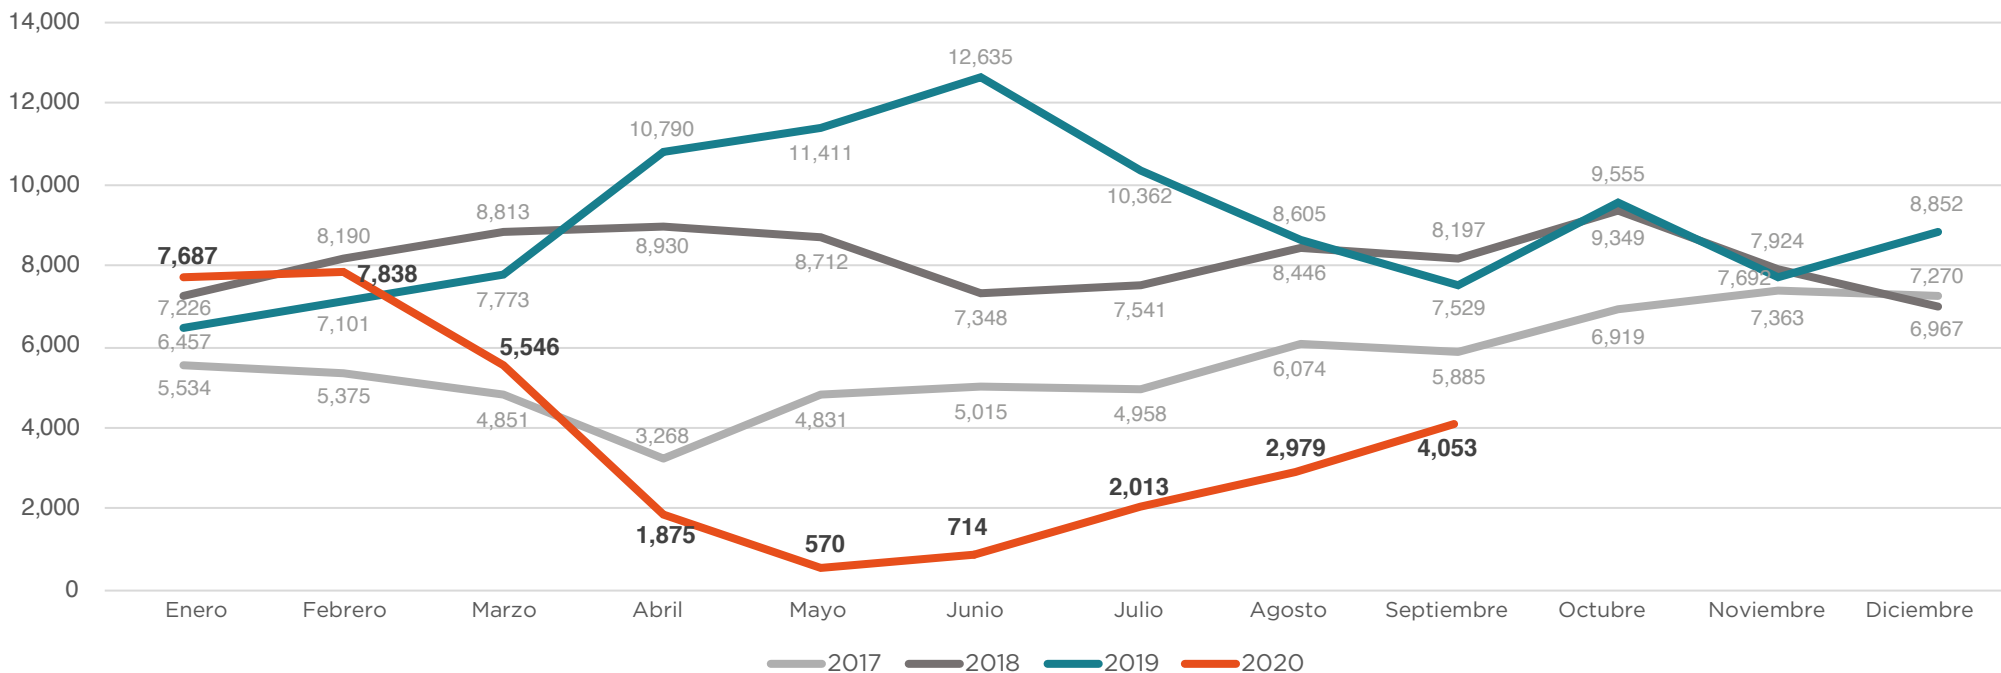

PERSONAS RETORNADAS DE MÉXICO Y ESTADOS UNIDOS POR DEPARTAMENTO DE DESTINO Enero - Septiembre 2020

33,275

Total de personas retornadas desde **México y Estados Unidos**
Enero - Septiembre 2020

Los datos pueden variar mes a mes por procesamiento de información.

PERSONAS RETORNADAS SEGÚN PAÍS DE REPATRIACIÓN Enero - Septiembre 2020

■ México ■ Estados Unidos

PERSONAS ADULTAS RETORNADAS (18+) SEGÚN SEXO Enero - Septiembre 2020

ESTADOS UNIDOS

MUJERES: 2,108 HOMBRES: 12,375

De cada 6.9 personas adultas retornadas de Estados Unidos, 1 es mujer.

MÉXICO

MUJERES: 2,627 HOMBRES: 11,136

De cada 5.2 personas adultas retornadas de México, 1 es mujer.

PERSONAS RETORNADAS A GUATEMALA / ENERO 2017 - SEPTIEMBRE 2020

Fuentes: Instituto Guatemalteco de Migración (IGM) y Secretaría de Bienestar Social (SBS).

VARIACIÓN

Enero-Septiembre 2019 y Enero-Septiembre 2020

VARIACIÓN TOTAL

-59.7% ↓ 

2019: 82,663
2020: 33,275

ESTADOS UNIDOS