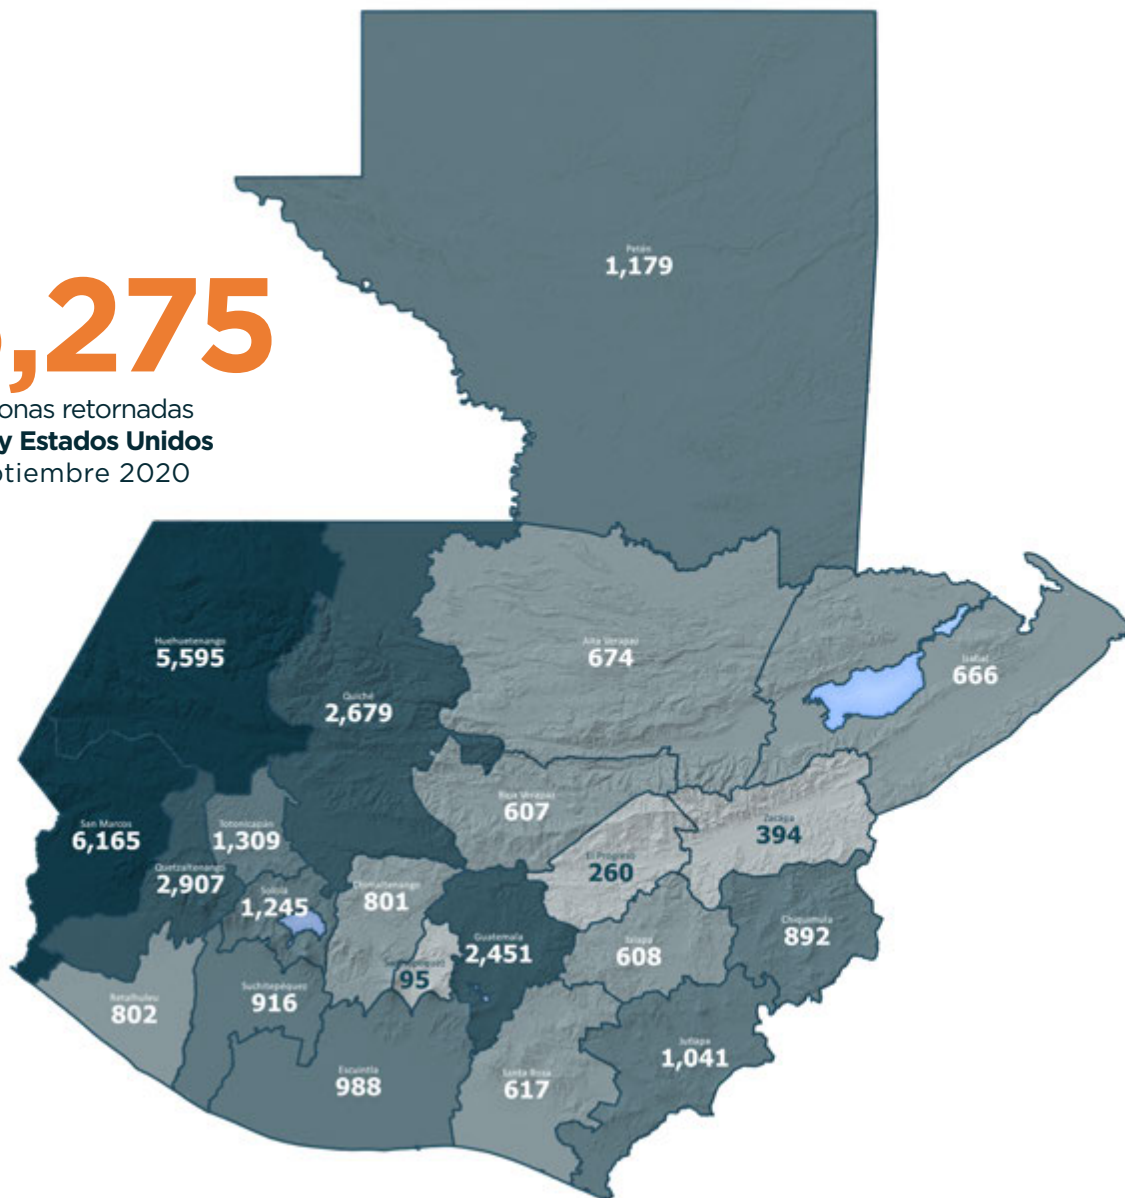

PERSONAS RETORNADAS DE MÉXICO Y ESTADOS UNIDOS POR DEPARTAMENTO DE DESTINO Enero - Septiembre 2020

33,275

Total de personas retornadas desde **México y Estados Unidos**
Enero - Septiembre 2020

Los datos pueden variar mes a mes por procesamiento de información.

PERSONAS RETORNADAS SEGÚN PAÍS DE REPATRIACIÓN Enero - Septiembre 2020

■ México ■ Estados Unidos

PERSONAS ADULTAS RETORNADAS (18+) SEGÚN SEXO Enero - Septiembre 2020

ESTADOS UNIDOS

MUJERES: 2,108 HOMBRES: 12,375

De cada 6.9 personas adultas retornadas de Estados Unidos, 1 es mujer.

MÉXICO

MUJERES: 2,627 HOMBRES: 11,136

De cada 5.2 personas adultas retornadas de México, 1 es mujer.

PERSONAS RETORNADAS A GUATEMALA / ENERO 2017 - SEPTIEMBRE 2020

Fuentes: Instituto Guatemalteco de Migración (IGM) y Secretaría de Bienestar Social (SBS).

VARIACIÓN

Enero-Septiembre 2019 y Enero-Septiembre 2020

VARIACIÓN TOTAL

-59.7% ↓ 

2019: 82,663
2020: 33,275

ESTADOS UNIDOS