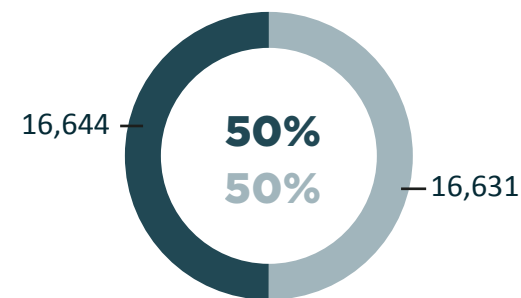

PERSONAS RETORNADAS DE MÉXICO Y ESTADOS UNIDOS POR DEPARTAMENTO DE DESTINO Enero - Septiembre 2020

33,275

Total de personas retornadas desde **México y Estados Unidos**
Enero - Septiembre 2020

Los datos pueden variar mes a mes por procesamiento de información.

PERSONAS RETORNADAS SEGÚN PAÍS DE REPATRIACIÓN Enero - Septiembre 2020

■ México ■ Estados Unidos

PERSONAS ADULTAS RETORNADAS (18+) SEGÚN SEXO Enero - Septiembre 2020

ESTADOS UNIDOS

MUJERES: 2,108 HOMBRES: 12,375

De cada 6.9 personas adultas retornadas de Estados Unidos, 1 es mujer.

MÉXICO

MUJERES: 2,627 HOMBRES: 11,136

De cada 5.2 personas adultas retornadas de México, 1 es mujer.

PERSONAS RETORNADAS A GUATEMALA / ENERO 2017 - SEPTIEMBRE 2020

Fuentes: Instituto Guatemalteco de Migración (IGM) y Secretaría de Bienestar Social (SBS).

VARIACIÓN

Enero-Septiembre 2019 y Enero-Septiembre 2020

VARIACIÓN TOTAL

-59.7% ↓ 

2019: 82,663
2020: 33,275

ESTADOS UNIDOS