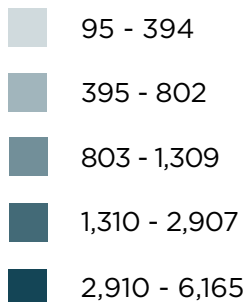

PERSONAS RETORNADAS DE MÉXICO Y ESTADOS UNIDOS POR DEPARTAMENTO DE DESTINO Enero - Septiembre 2020

33,275

Total de personas retornadas desde **México y Estados Unidos**
Enero - Septiembre 2020

Los datos pueden variar mes a mes por procesamiento de información.

PERSONAS RETORNADAS SEGÚN PAÍS DE REPATRIACIÓN Enero - Septiembre 2020

■ México ■ Estados Unidos

PERSONAS ADULTAS RETORNADAS (18+) SEGÚN SEXO Enero - Septiembre 2020

ESTADOS UNIDOS

MUJERES: 2,108 HOMBRES: 12,375

De cada 6.9 personas adultas retornadas de Estados Unidos, 1 es mujer.

MÉXICO

MUJERES: 2,627 HOMBRES: 11,136

De cada 5.2 personas adultas retornadas de México, 1 es mujer.

PERSONAS RETORNADAS A GUATEMALA / ENERO 2017 - SEPTIEMBRE 2020