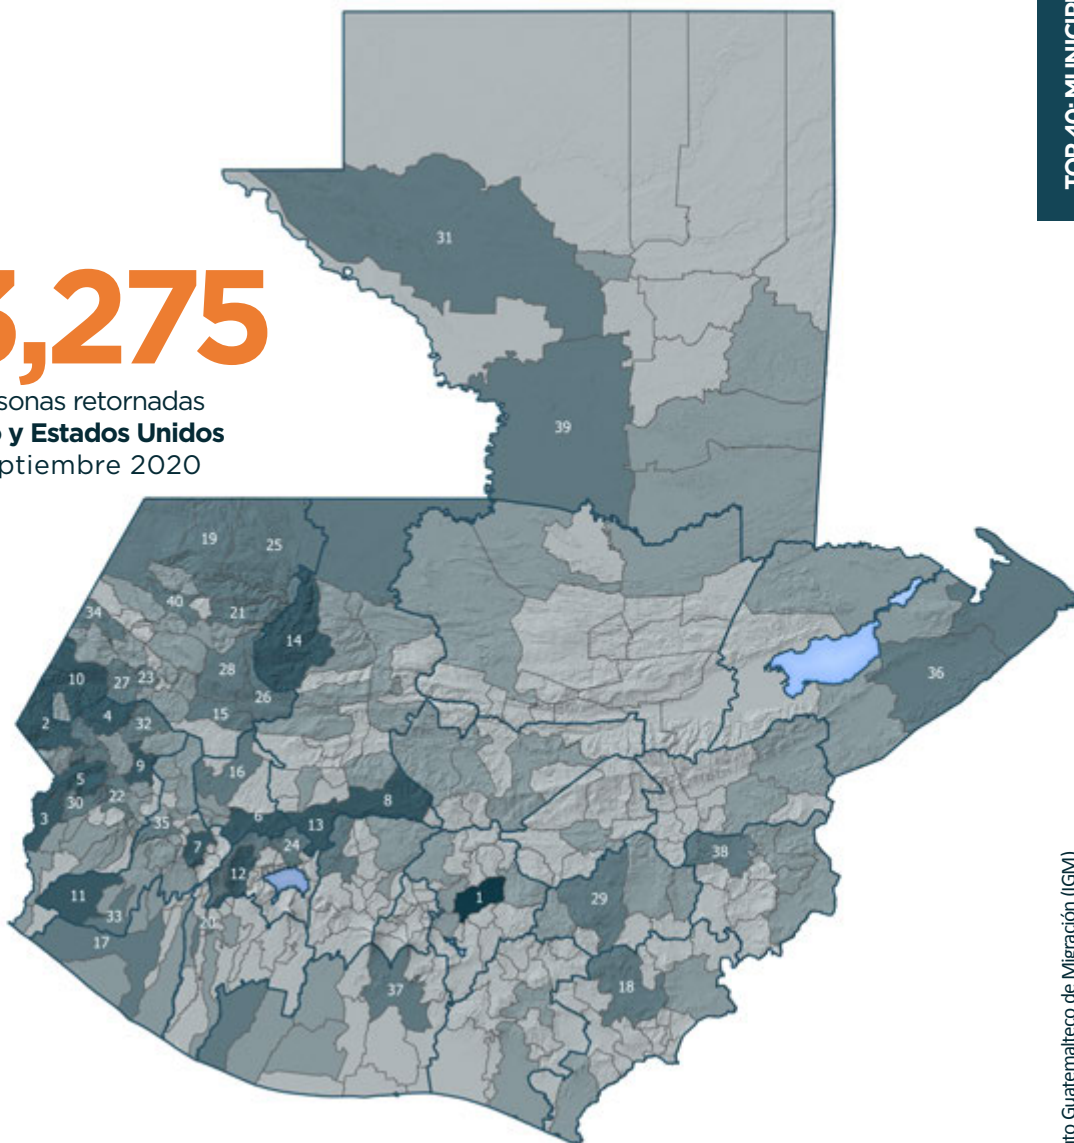

PERSONAS RETORNADAS DE **ESTADOS UNIDOS Y MÉXICO** POR MUNICIPIO DE DESTINO Enero - Septiembre 2020

33,275

Total de personas retornadas
desde **México y Estados Unidos**
Enero - Septiembre 2020

TOP 40: MUNICIPIOS

No.	Departamento	Municipio	Total
1	Guatemala	Guatemala	1660
2	San Marcos	Tacaná	777
3	San Marcos	Malacatán	730
4	San Marcos	Concepción Tutuapa	712
5	San Marcos	Tajumulco	575
6	Totonicapán	Totonicapán	512
7	Quetzaltenango	Quetzaltenango	482
8	Quiché	Joyabaj	478
9	San Marcos	Comitancillo	465
10	Huehuetenango	Cuilco	453
11	Quetzaltenango	Coatepeque	430
12	Sololá	Nahualá	428
13	Quiché	Chichicastenango	425
14	Quiché	Nebaj	390
15	Huehuetenango	Huehuetenango	373
16	Totonicapán	Momostenango	331
17	Retalhuleu	Retalhuleu	324
18	Jutiapa	Jutiapa	324
19	Huehuetenango	San Mateo Ixtatán	323
20	Suchitepéquez	Mazatenango	312
21	Huehuetenango	San Pedro Soloma	306
22	San Marcos	San Marcos	290
23	Huehuetenango	Colotenango	285
24	Sololá	Sololá	282
25	Huehuetenango	Barillas	281
26	Huehuetenango	Aguacatán	276
27	Huehuetenango	San Idelfonso Ixtahuacán	246
28	Huehuetenango	Chiantla	241
29	Jalapa	Jalapa	241
30	San Marcos	San Pablo	240
31	Petén	La Libertad	236
32	San Marcos	San Miguel Ixtahuacán	235
33	Quetzaltenango	Génova	234
34	Huehuetenango	La Democracia	225
35	Quetzaltenango	San Juan Ostuncalco	224
36	Izabal	Morales	223
37	Escuintla	Escuintla	215
38	Chiquimula	Chiquimula	211
39	Petén	Sayaxche	208
40	Huehuetenango	San Miguel Acatán	207

Fuente: Instituto Guatemalteco de Migración (IGM)