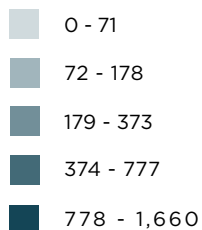

PERSONAS RETORNADAS DE **ESTADOS UNIDOS Y MÉXICO** POR MUNICIPIO DE DESTINO Enero - Septiembre 2020

33,275

Total de personas retornadas
desde **México y Estados Unidos**
Enero - Septiembre 2020

TOP 40: MUNICIPIOS

No.	Departamento	Municipio	Total
1	Guatemala	Guatemala	1660
2	San Marcos	Tacaná	777
3	San Marcos	Malacatán	730
4	San Marcos	Concepción Tutuapa	712
5	San Marcos	Tajumulco	575
6	Totonicapán	Totonicapán	512
7	Quetzaltenango	Quetzaltenango	482
8	Quiché	Joyabaj	478
9	San Marcos	Comitancillo	465
10	Huehuetenango	Cuilco	453
11	Quetzaltenango	Coatepeque	430
12	Sololá	Nahualá	428
13	Quiché	Chichicastenango	425
14	Quiché	Nebaj	390
15	Huehuetenango	Huehuetenango	373
16	Totonicapán	Momostenango	331
17	Retalhuleu	Retalhuleu	324
18	Jutiapa	Jutiapa	324
19	Huehuetenango	San Mateo Ixtatán	323
20	Suchitepéquez	Mazatenango	312
21	Huehuetenango	San Pedro Soloma	306
22	San Marcos	San Marcos	290
23	Huehuetenango	Colotenango	285
24	Sololá	Sololá	282
25	Huehuetenango	Barillas	281
26	Huehuetenango	Aguacatán	276
27	Huehuetenango	San Idelfonso Ixtahuacán	246
28	Huehuetenango	Chiantla	241
29	Jalapa	Jalapa	241
30	San Marcos	San Pablo	240
31	Petén	La Libertad	236
32	San Marcos	San Miguel Ixtahuacán	235
33	Quetzaltenango	Génova	234
34	Huehuetenango	La Democracia	225
35	Quetzaltenango	San Juan Ostuncalco	224
36	Izabal	Morales	223
37	Escuintla	Escuintla	215
38	Chiquimula	Chiquimula	211
39	Petén	Sayaxche	208
40	Huehuetenango	San Miguel Acatán	207