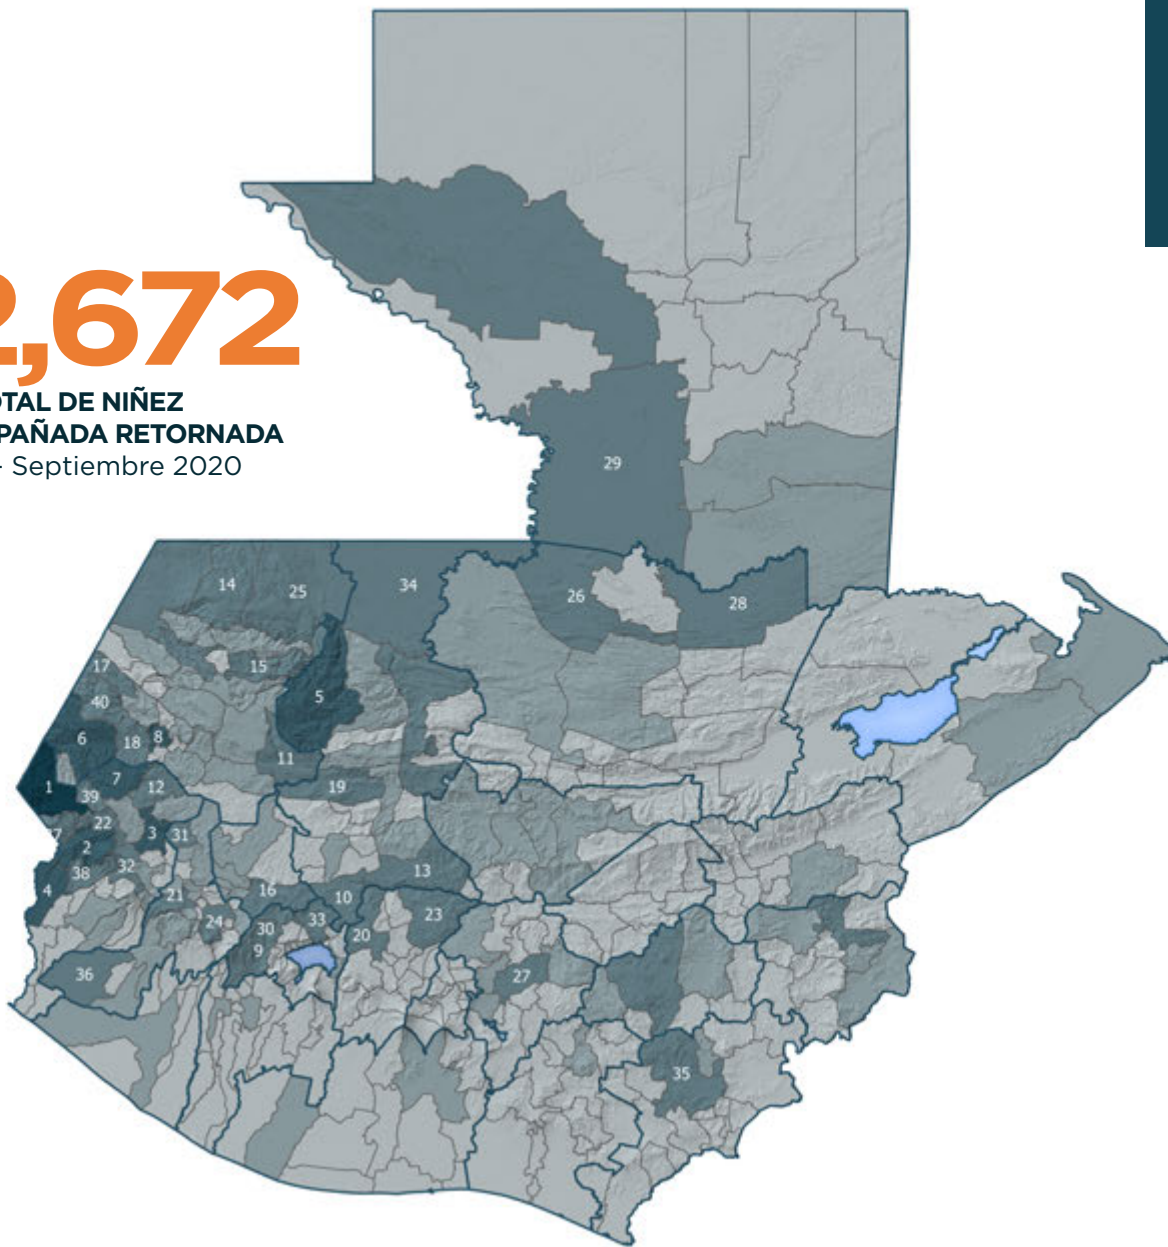

NIÑEZ NO ACOMPAÑADA RETORNADA POR MUNICIPIO DE DESTINO

Enero - Septiembre 2020

2,672
TOTAL DE NIÑEZ
NO ACOMPAÑADA RETORNADA
Enero - Septiembre 2020

TOP 40: MUNICIPIOS

No.	Departamento	Municipio	Total
1	San Marcos	Tacaná	131
2	San Marcos	Tajumulco	80
3	San Marcos	Comitancillo	73
4	San Marcos	Malacatán	64
5	Quiché	Nebaj	56
6	Huehuetenango	Cuilco	53
7	San Marcos	Concepción Tutuapa	45
8	Huehuetenango	Colotenango	43
9	Sololá	Nahualá	36
10	Quiché	Chichicastenango	36
11	Huehuetenango	Aguacatán	34
12	San Marcos	San Miguel Ixtahuacán	33
13	Quiché	Joyabaj	33
14	Huehuetenango	San Mateo Ixtatán	32
15	Huehuetenango	San Pedro Soloma	31
16	Totonicapán	Totonicapán	30
17	Huehuetenango	La Democracia	30
18	Huehuetenango	San Idelfonso Ixtahuacán	29
19	Quiché	Sacapulas	29
20	Chimaltenango	Tecpán Guatemala	28
21	Quetzaltenango	San Juan Ostuncalco	28
22	San Marcos	Ixchiguan	28
23	Chimaltenango	San Martín Jilotepeque	27
24	Quetzaltenango	Quetzaltenango	27
25	Huehuetenango	Barillas	27
26	Alta Verapaz	Chisec	27
27	Guatemala	Guatemala	26
28	Alta Verapaz	Fray Bart. de las Casas	25
29	Petén	Sayaxche	25
30	Sololá	Santa Catarina Ixtahuacán	24
31	Quetzaltenango	Cabricán	24
32	San Marcos	San Marcos	24
33	Sololá	Sololá	22
34	Quiché	Ixcán	22
35	Jutiapa	Jutiapa	22
36	Quetzaltenango	Coatepeque	21
37	San Marcos	Sibinal	21
38	San Marcos	San Pablo	20
39	San Marcos	San José Ojetenam	20
40	Huehuetenango	La Libertad	20

Fuente: Secretaría de Bienestar Social (SBS).