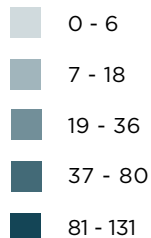

NIÑEZ NO ACOMPAÑADA RETORNADA POR MUNICIPIO DE DESTINO

Enero - Septiembre 2020

2,672
TOTAL DE NIÑEZ
NO ACOMPAÑADA RETORNADA
Enero - Septiembre 2020

TOP 40: MUNICIPIOS

No.	Departamento	Municipio	Total
1	San Marcos	Tacaná	131
2	San Marcos	Tajumulco	80
3	San Marcos	Comitancillo	73
4	San Marcos	Malacatán	64
5	Quiché	Nebaj	56
6	Huehuetenango	Cuilco	53
7	San Marcos	Concepción Tutuapa	45
8	Huehuetenango	Colotenango	43
9	Sololá	Nahualá	36
10	Quiché	Chichicastenango	36
11	Huehuetenango	Aguacatán	34
12	San Marcos	San Miguel Ixtahuacán	33
13	Quiché	Joyabaj	33
14	Huehuetenango	San Mateo Ixtatán	32
15	Huehuetenango	San Pedro Soloma	31
16	Totonicapán	Totonicapán	30
17	Huehuetenango	La Democracia	30
18	Huehuetenango	San Idelfonso Ixtahuacán	29
19	Quiché	Sacapulas	29
20	Chimaltenango	Tecpán Guatemala	28
21	Quetzaltenango	San Juan Ostuncalco	28
22	San Marcos	Ixchiguan	28
23	Chimaltenango	San Martín Jilotepeque	27
24	Quetzaltenango	Quetzaltenango	27
25	Huehuetenango	Barillas	27
26	Alta Verapaz	Chisec	27
27	Guatemala	Guatemala	26
28	Alta Verapaz	Fray Bart. de las Casas	25
29	Petén	Sayaxche	25
30	Sololá	Santa Catarina Ixtahuacán	24
31	Quetzaltenango	Cabricán	24
32	San Marcos	San Marcos	24
33	Sololá	Sololá	22
34	Quiché	Ixcán	22
35	Jutiapa	Jutiapa	22
36	Quetzaltenango	Coatepeque	21
37	San Marcos	Sibinal	21
38	San Marcos	San Pablo	20
39	San Marcos	San José Ojetenam	20
40	Huehuetenango	La Libertad	20