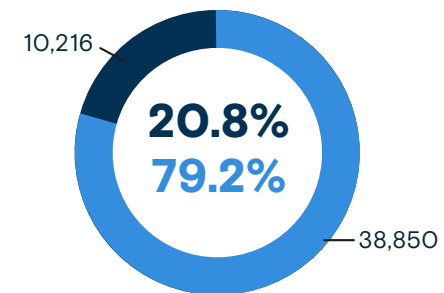

+info <https://mic.iom.int>

PERSONAS RETORNADAS POR DEPARTAMENTO DE DESTINO

Enero - Octubre 2021

49,073

Personas retornadas
Enero - Octubre 2021

Personas retornadas según país de aprehensión

Enero - Octubre 2021

● Estados Unidos ● México ● Otros: 7

Personas adultas retornadas (+18) según sexo

Enero - Octubre 2021

ESTADOS UNIDOS

MUJERES: 2,307 HOMBRES: 5,821

De cada 3.5 personas adultas retornadas de Estados Unidos, 1 es mujer.