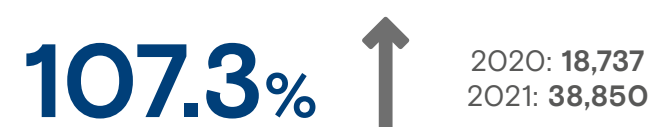

Variación Total

2020: 37,594
2021: 49,073

Estados Unidos

Población Adulta

Niñez y Adolescencia

México

Población Adulta

Niñez y Adolescencia