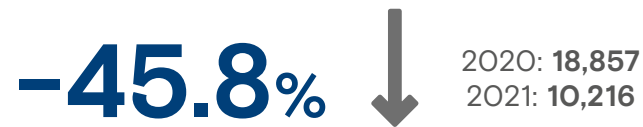

Estados Unidos