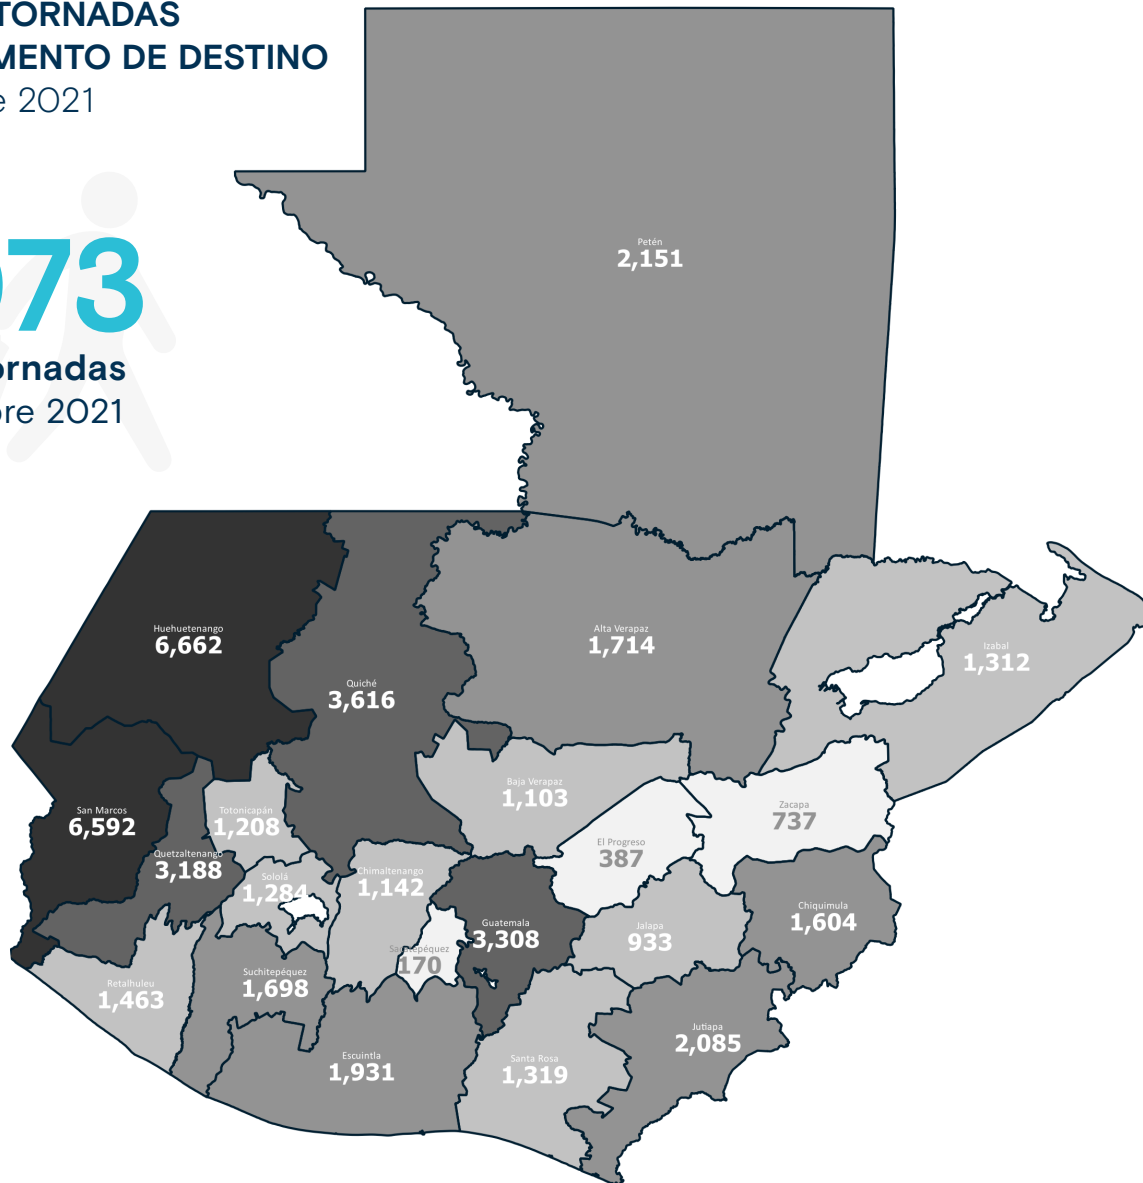

+info <https://mic.iom.int>

PERSONAS RETORNADAS POR DEPARTAMENTO DE DESTINO

Enero - Octubre 2021

49,073

Personas retornadas
Enero - Octubre 2021

Personas retornadas según país de aprehensión

Enero - Octubre 2021

● Estados Unidos ● México ● Otros: 7

Personas adultas retornadas (+18) según sexo

Enero - Octubre 2021

ESTADOS UNIDOS

MUJERES: 2,307 HOMBRES: 5,821

De cada 3.5 personas adultas retornadas de Estados Unidos, 1 es mujer.

Personas retornadas mensualmente a Guatemala Enero 2018 - Octubre 2021

Fuentes: Instituto Guatemalteco de Migración (IGM) y Secretaría de Bienestar (SBS).

Variación: Enero - Octubre 2020 y Enero - Octubre 2021

Variación Total

2020: 37,594
2021: 49,073

Estados Unidos

Población Adulta

Niñez y Adolescencia

México

Población Adulta

Niñez y Adolescencia