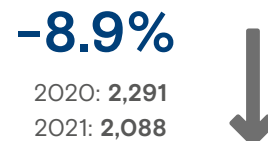

Personas retornadas mensualmente a Guatemala Enero 2018 - Octubre 2021

Fuentes: Instituto Guatemalteco de Migración (IGM) y Secretaría de Bienestar (SBS).

Variación: Enero - Octubre 2020 y Enero - Octubre 2021

Variación Total

2020: 37,594
2021: 49,073

Estados Unidos

Población Adulta

Niñez y Adolescencia

México

Población Adulta

Niñez y Adolescencia