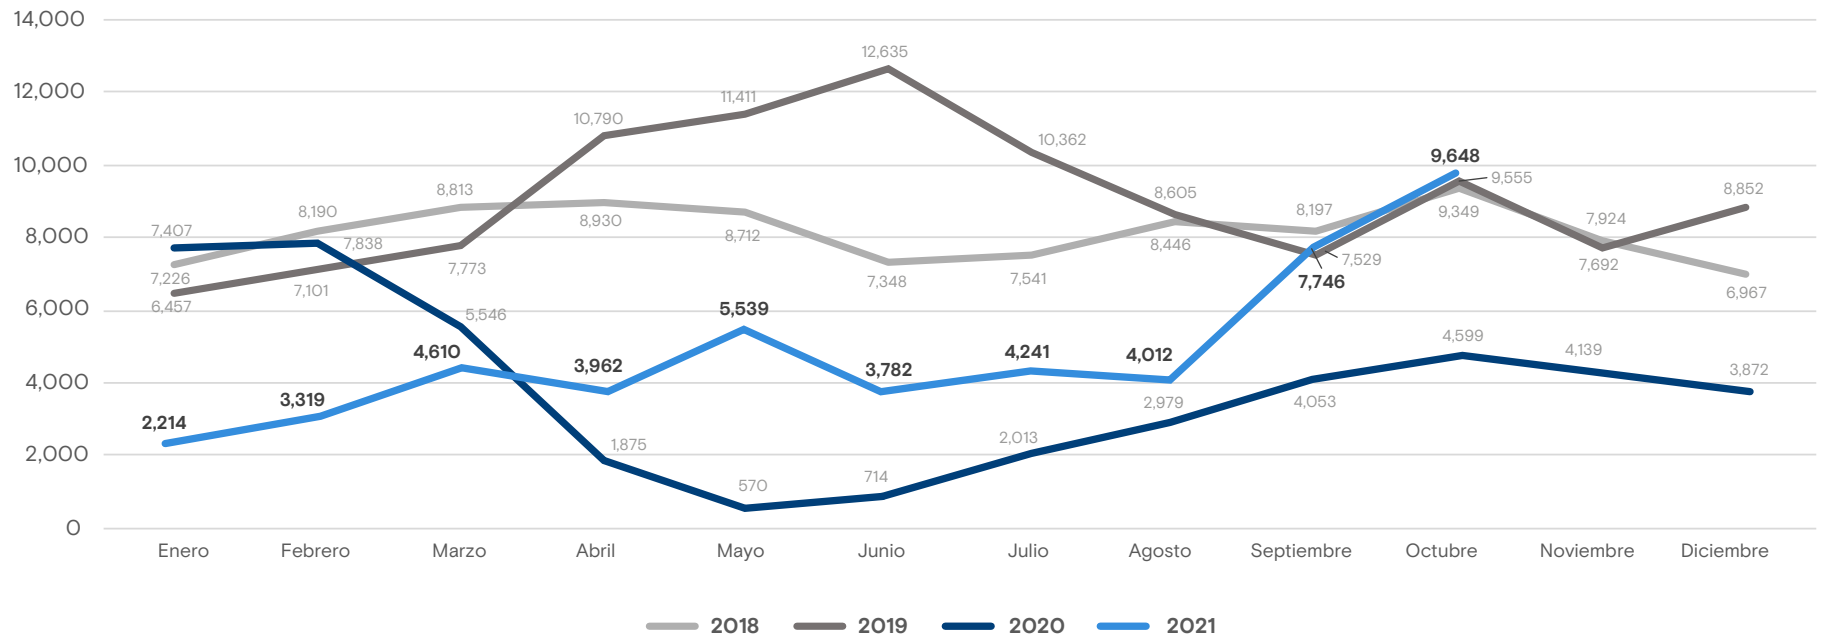

+info <https://mic.iom.int>

PERSONAS RETORNADAS POR DEPARTAMENTO DE DESTINO

Enero - Octubre 2021

49,073

Personas retornadas
Enero - Octubre 2021

Personas retornadas según país de aprehensión

Enero - Octubre 2021

● Estados Unidos ● México ● Otros: 7

Personas adultas retornadas (+18) según sexo

Enero - Octubre 2021

ESTADOS UNIDOS

MUJERES: 2,307 HOMBRES: 5,821

De cada 3.5 personas adultas retornadas de Estados Unidos, 1 es mujer.

MÉXICO

MUJERES: 5,631 HOMBRES: 25,275

De cada 5.5 personas adultas retornadas de México, 1 es mujer.

Los datos pueden variar mes a mes por procesamiento de información.

[+info https://mic.iom.int](https://mic.iom.int)

Personas retornadas mensualmente a Guatemala Enero 2018 - Octubre 2021

Fuentes: Instituto Guatemalteco de Migración (IGM) y Secretaría de Bienestar (SBS).

Variación: Enero - Octubre 2020 y Enero - Octubre 2021