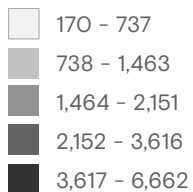

+info <https://mic.iom.int>

PERSONAS RETORNADAS POR DEPARTAMENTO DE DESTINO

Enero - Octubre 2021

49,073

Personas retornadas
Enero - Octubre 2021

Personas retornadas según país de aprehensión

Enero - Octubre 2021

● Estados Unidos ● México ● Otros: 7

Personas adultas retornadas (+18) según sexo

Enero - Octubre 2021

ESTADOS UNIDOS

MUJERES: 2,307 HOMBRES: 5,821

De cada 3.5 personas adultas retornadas de Estados Unidos, 1 es mujer.