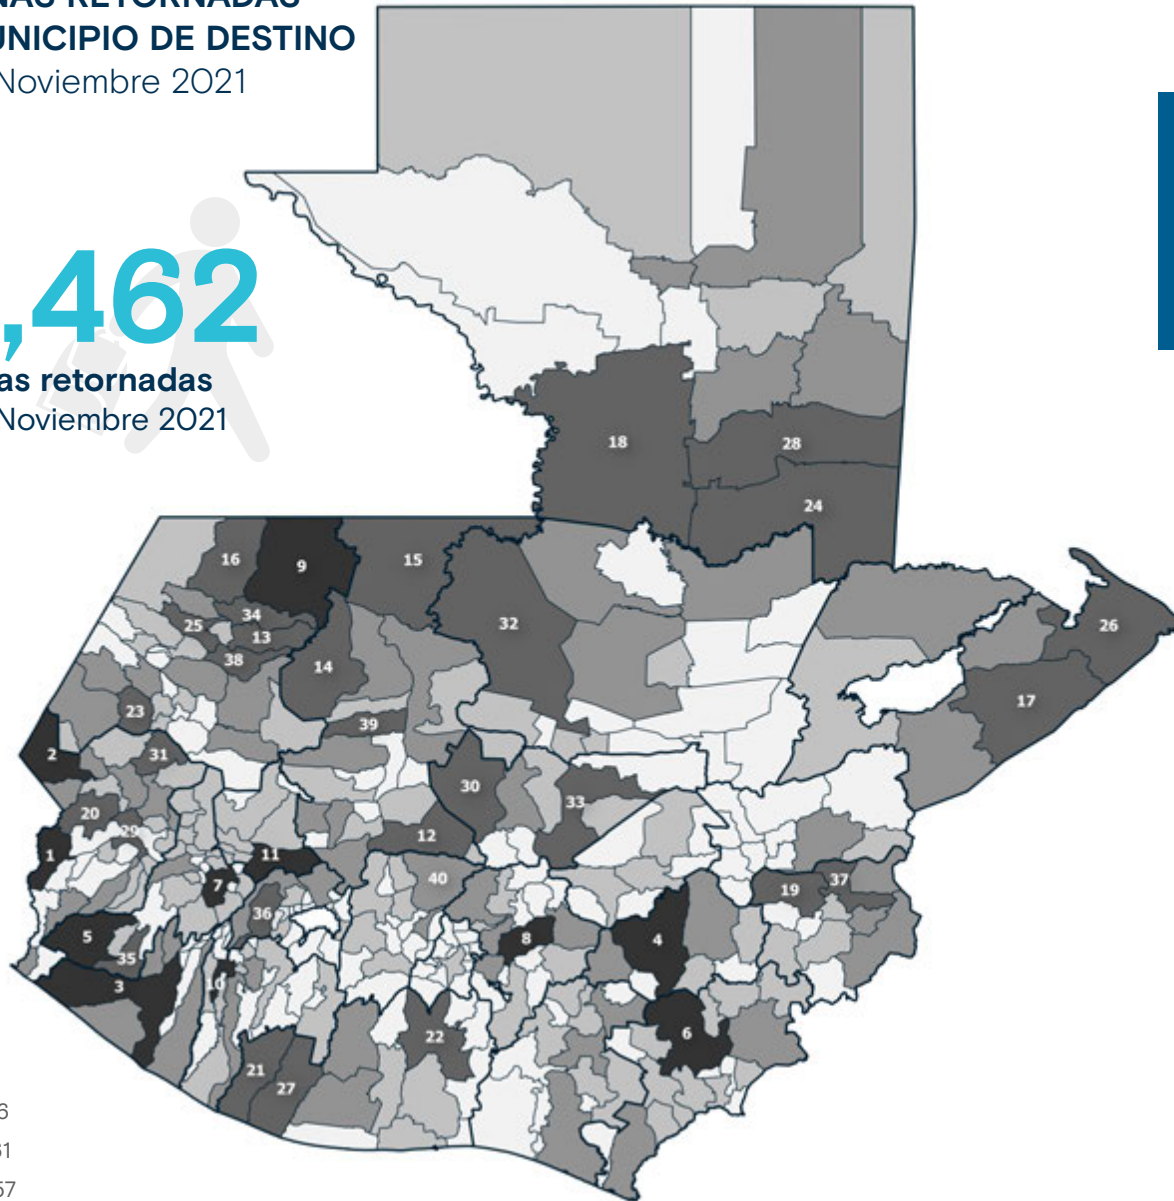

+info <https://mic.iom.int>

PERSONAS RETORNADAS POR MUNICIPIO DE DESTINO

Enero - Noviembre 2021

58,462

Personas retornadas
Enero - Noviembre 2021

Top 40 Municipios

No.	Departamento	Municipio	Total
1	San Marcos	Malacatán	957
2	San Marcos	Tacaná	809
3	Retalhuleu	Retalhuleu	771
4	Jalapa	Jalapa	745
5	Quetzaltenango	Coatepeque	712
6	Jutiapa	Jutiapa	708
7	Quetzaltenango	Quetzaltenango	705
8	Guatemala	Guatemala	701
9	Huehuetenango	Barillas	638
10	Suchitepéquez	Mazatenango	600
11	Totonicapán	Totonicapán	585
12	Quiché	Joyabaj	561
13	Huehuetenango	San Pedro Soloma	527
14	Quiché	Nebaj	519
15	Quiché	Ixcán	495
16	Huehuetenango	San Mateo Ixtatán	493
17	Izabal	Morales	485
18	Petén	Sayaxche	483
19	Chiquimula	Chiquimula	463
20	San Marcos	Tajumulco	460
21	Escuintla	Tiquisate	437
22	Escuintla	Escuintla	437
23	Huehuetenango	San Idelfonso Ixtahuacán	435
24	Petén	San Luis	423
25	Huehuetenango	San Miguel Acatán	410
26	Izabal	Puerto Barrios	410
27	Escuintla	Nueva Concepción	404
28	Petén	Poptun	403
29	San Marcos	San Marcos	399
30	Baja Verapaz	Cubulco	396
31	San Marcos	San Miguel Ixtahuacán	393
32	Alta Verapaz	Cobán	386
33	Baja Verapaz	Salamá	384
34	Huehuetenango	Santa Eulalia	373
35	Quetzaltenango	Génova	367
36	Sololá	Nahualá	367
37	Chiquimula	Jocotán	353
38	Huehuetenango	San Juan Ixcoy	351
39	Quiché	Cunén	332
40	Chimaltenango	San Martín Jilotepeque	326