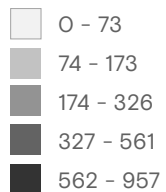

+info <https://mic.iom.int>

PERSONAS RETORNADAS POR MUNICIPIO DE DESTINO

Enero - Noviembre 2021

58,462

Personas retornadas
Enero - Noviembre 2021

Top 40 Municipios

No.	Departamento	Municipio	Total
1	San Marcos	Malacatán	957
2	San Marcos	Tacaná	809
3	Retalhuleu	Retalhuleu	771
4	Jalapa	Jalapa	745
5	Quetzaltenango	Coatepeque	712
6	Jutiapa	Jutiapa	708
7	Quetzaltenango	Quetzaltenango	705
8	Guatemala	Guatemala	701
9	Huehuetenango	Barillas	638
10	Suchitepéquez	Mazatenango	600
11	Totonicapán	Totonicapán	585
12	Quiché	Joyabaj	561
13	Huehuetenango	San Pedro Soloma	527
14	Quiché	Nebaj	519
15	Quiché	Ixcán	495
16	Huehuetenango	San Mateo Ixtatán	493
17	Izabal	Morales	485
18	Petén	Sayaxche	483
19	Chiquimula	Chiquimula	463
20	San Marcos	Tajumulco	460
21	Escuintla	Tiquisate	437
22	Escuintla	Escuintla	437
23	Huehuetenango	San Idelfonso Ixtahuacán	435
24	Petén	San Luis	423
25	Huehuetenango	San Miguel Acatán	410
26	Izabal	Puerto Barrios	410
27	Escuintla	Nueva Concepción	404
28	Petén	Poptun	403
29	San Marcos	San Marcos	399
30	Baja Verapaz	Cubulco	396
31	San Marcos	San Miguel Ixtahuacán	393
32	Alta Verapaz	Cobán	386
33	Baja Verapaz	Salamá	384
34	Huehuetenango	Santa Eulalia	373
35	Quetzaltenango	Génova	367
36	Sololá	Nahualá	367
37	Chiquimula	Jocotán	353
38	Huehuetenango	San Juan Ixcoy	351
39	Quiché	Cunén	332
40	Chimaltenango	San Martín Jilotepeque	326