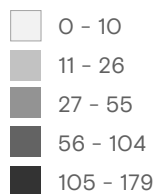

[+info https://mic.iom.int](https://mic.iom.int)

NIÑEZ NO ACOMPAÑADA RETORNADA POR MUNICIPIO DE DESTINO

Enero - Noviembre 2021

7,150

**Total de Niñez
no acompañada retornada**
Enero - Noviembre 2021

Fuente: Secretaría de Bienestar Social (SBS).