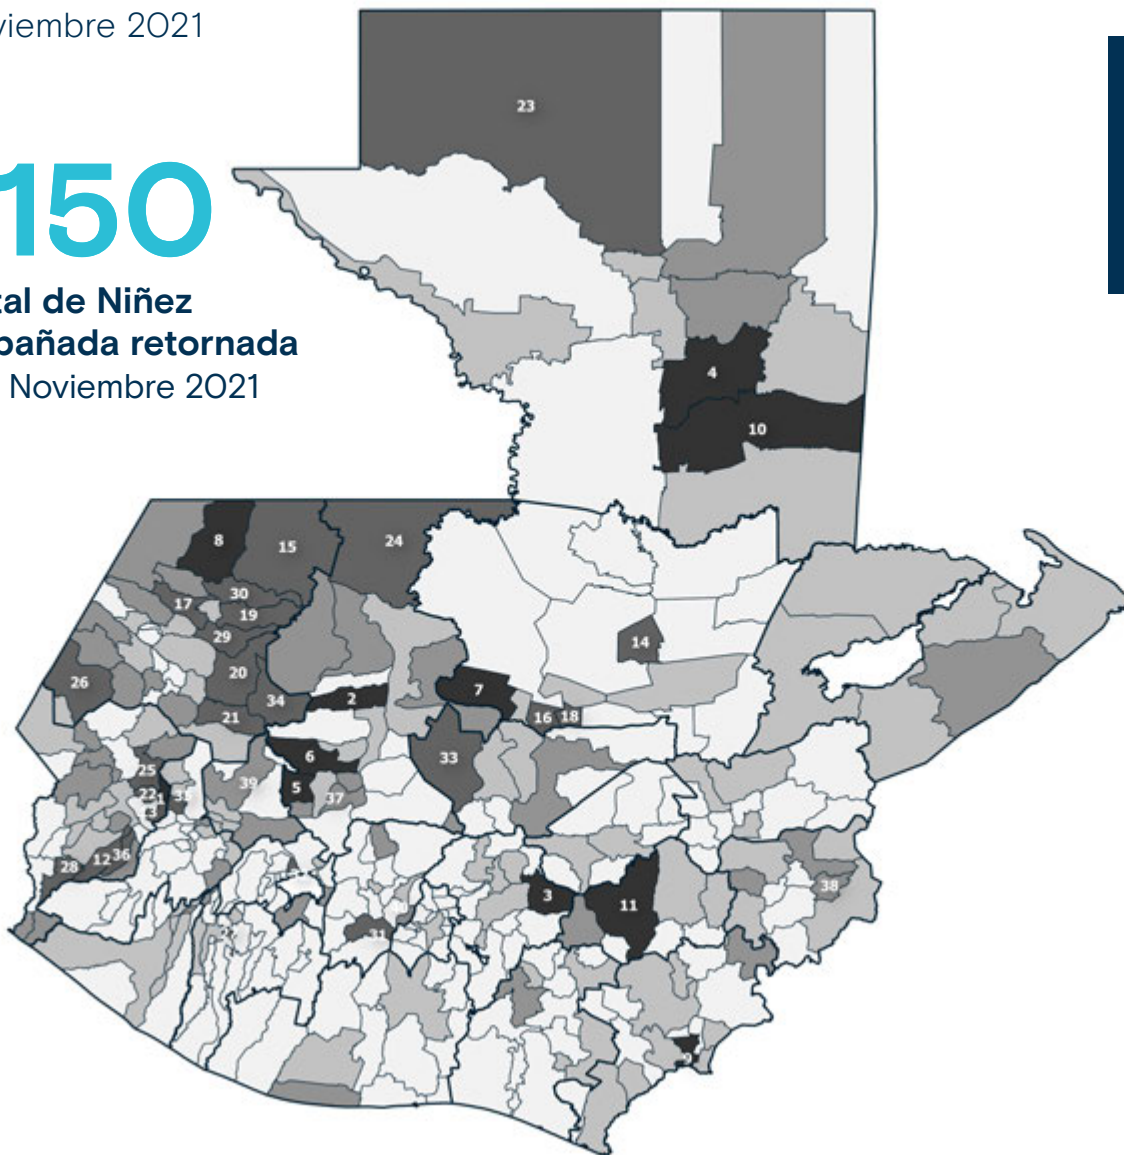

[+info https://mic.iom.int](https://mic.iom.int)

NIÑEZ NO ACOMPAÑADA RETORNADA POR MUNICIPIO DE DESTINO

Enero - Noviembre 2021

7,150

**Total de Niñez
no acompañada retornada**
Enero - Noviembre 2021

Fuente: Secretaría de Bienestar Social (SBS).

Top 40 Municipios

No.	Departamento	Municipio	Total
1	San Marcos	Río Blanco	179
2	Quiché	Cunén	146
3	Guatemala	Palencia	140
4	Petén	El Chal	134
5	Quiché	San Antonio Ilotenango	131
6	Quiché	San Pedro Jocopilas	129
7	Alta Verapaz	San Cristóbal Verapaz	125
8	Huehuetenango	San Mateo Ixtatán	120
9	Jutiapa	Zapotitlán	114
10	Petén	Poptun	111
11	Jalapa	Jalapa	107
12	San Marcos	Nuevo Progreso	104
13	San Marcos	San Antonio Sacatepéquez	99
14	Alta Verapaz	Lanquín	99
15	Huehuetenango	Barillas	99
16	Alta Verapaz	Tactic	89
17	Huehuetenango	San Miguel Acatán	88
18	Alta Verapaz	Tamahú	87
19	Huehuetenango	San Pedro Soloma	86
20	Huehuetenango	Chiantla	85
21	Huehuetenango	Huehuetenango	84
22	San Marcos	San Lorenzo	82
23	Petén	San Andres	82
24	Quiché	Ixcán	78
25	San Marcos	Comitancillo	76
26	Huehuetenango	Cuilco	75
27	Suchitepéquez	San Bernardino	74
28	San Marcos	Pajapita	74
29	Huehuetenango	San Juan Ixcoy	74
30	Huehuetenango	Santa Eulalia	71
31	Chimaltenango	Acatenango	68
32	Sololá	San José Chacayá	63
33	Baja Verapaz	Cubulco	63
34	Huehuetenango	Aguacatán	63
35	Quetzaltenango	Sibilia	60
36	San Marcos	La Reforma	60
37	Quiché	Chiché	55
38	Chiquimula	Olopa	53
39	Totonicapán	Momostenango	52
40	Chimaltenango	Parramos	48