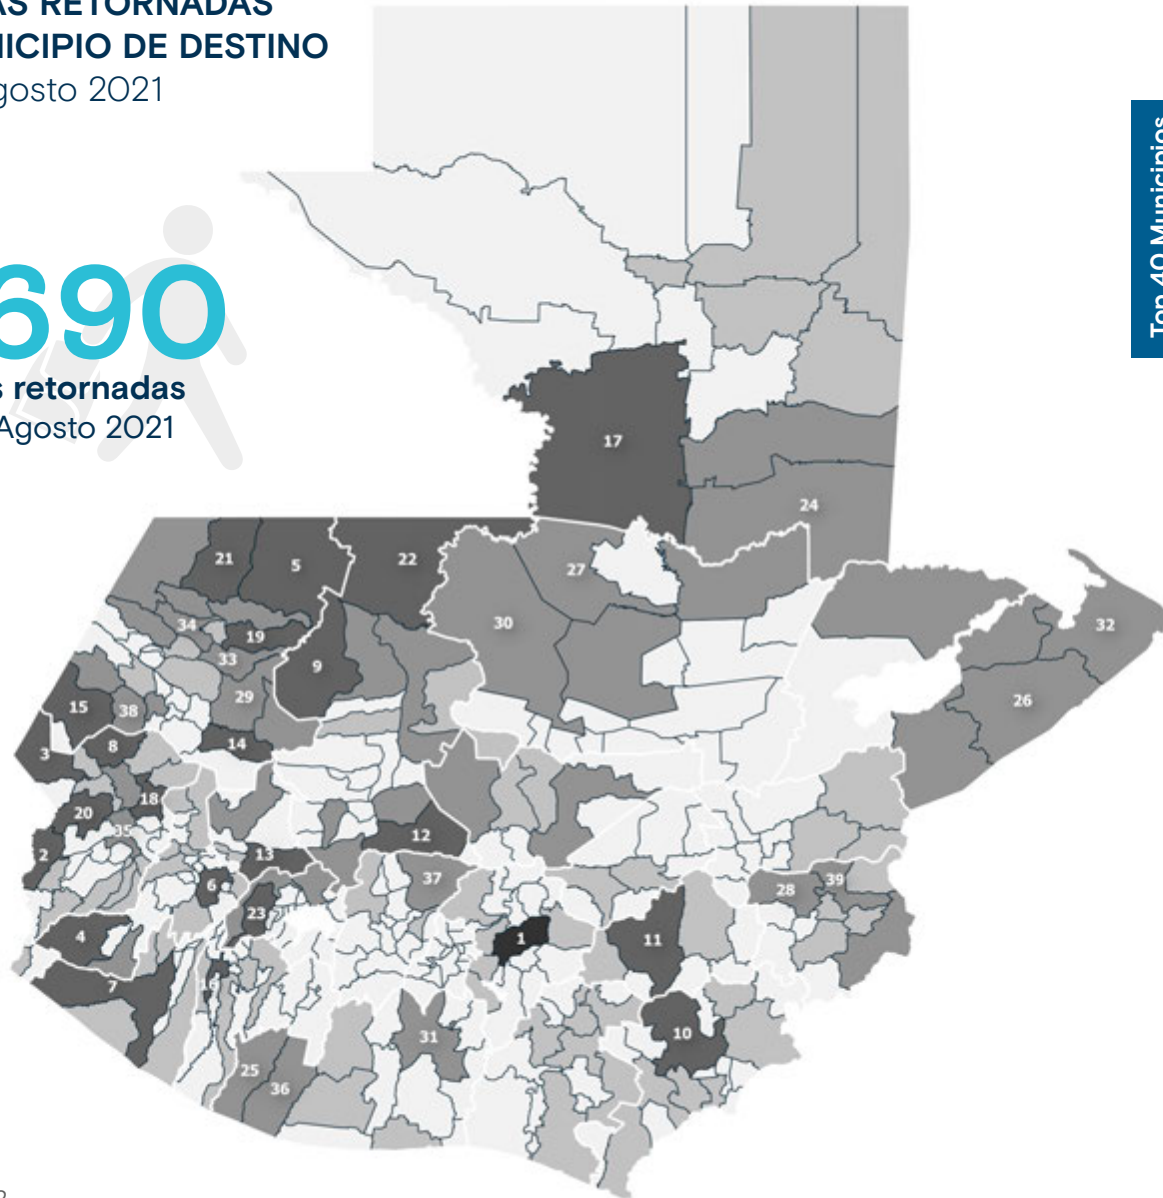

### PERSONAS RETORNADAS POR MUNICIPIO DE DESTINO

Enero - Agosto 2021

**31,690**  
 Personas retornadas  
 Enero - Agosto 2021

Fuente: Instituto Guatemalteco de Migración (IGM)

Top 40 Municipios

No.	Departamento	Municipio	Total
1	Guatemala	Guatemala	1302
2	San Marcos	Malacatán	657
3	San Marcos	Tacaná	594
4	Quetzaltenango	Coatepeque	425
5	Huehuetenango	Barillas	409
6	Quetzaltenango	Quetzaltenango	399
7	Retalhuleu	Retalhuleu	398
8	San Marcos	Concepción Tutuapa	393
9	Quiché	Nebaj	390
10	Jutiapa	Jutiapa	356
11	Jalapa	Jalapa	356
12	Quiché	Joyabaj	351
13	Totonicapán	Totonicapán	348
14	Huehuetenango	Huehuetenango	347
15	Huehuetenango	Cuilco	332
16	Suchitepéquez	Mazatenango	330
17	Petén	Sayaxche	324
18	San Marcos	Comitancillo	308
19	Huehuetenango	San Pedro Soloma	304
20	San Marcos	Tajumulco	302
21	Huehuetenango	San Mateo Ixtatán	300
22	Quiché	Ixcán	299
23	Sololá	Nahualá	284
24	Petén	San Luis	266
25	Escuintla	Tiquisate	261
26	Izabal	Morales	260
27	Alta Verapaz	Chisec	253
28	Chiquimula	Chiquimula	252
29	Huehuetenango	Chiantla	247
30	Alta Verapaz	Cobán	241
31	Escuintla	Escuintla	240
32	Izabal	Puerto Barrios	237
33	Huehuetenango	San Juan Ixcoy	236
34	Huehuetenango	San Miguel Acatán	230
35	San Marcos	San Marcos	230
36	Escuintla	Nueva Concepción	226
37	Chimaltenango	San Martín Jilotepeque	225
38	Huehuetenango	San Idelfonso Ixtahuacán	216
39	Chiquimula	Jocotán	209
40	Quiché	Chajul	208