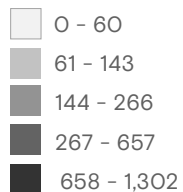

### PERSONAS RETORNADAS POR MUNICIPIO DE DESTINO

Enero - Agosto 2021

**31,690**  
 Personas retornadas  
 Enero - Agosto 2021

Fuente: Instituto Guatemalteco de Migración (IGM)

Top 40 Municipios

No.	Departamento	Municipio	Total
1	Guatemala	Guatemala	1302
2	San Marcos	Malacatán	657
3	San Marcos	Tacaná	594
4	Quetzaltenango	Coatepeque	425
5	Huehuetenango	Barillas	409
6	Quetzaltenango	Quetzaltenango	399
7	Retalhuleu	Retalhuleu	398
8	San Marcos	Concepción Tutuapa	393
9	Quiché	Nebaj	390
10	Jutiapa	Jutiapa	356
11	Jalapa	Jalapa	356
12	Quiché	Joyabaj	351
13	Totonicapán	Totonicapán	348
14	Huehuetenango	Huehuetenango	347
15	Huehuetenango	Cuilco	332
16	Suchitepéquez	Mazatenango	330
17	Petén	Sayaxche	324
18	San Marcos	Comitancillo	308
19	Huehuetenango	San Pedro Soloma	304
20	San Marcos	Tajumulco	302
21	Huehuetenango	San Mateo Ixtatán	300
22	Quiché	Ixcán	299
23	Sololá	Nahualá	284
24	Petén	San Luis	266
25	Escuintla	Tiquisate	261
26	Izabal	Morales	260
27	Alta Verapaz	Chisec	253
28	Chiquimula	Chiquimula	252
29	Huehuetenango	Chiantla	247
30	Alta Verapaz	Cobán	241
31	Escuintla	Escuintla	240
32	Izabal	Puerto Barrios	237
33	Huehuetenango	San Juan Ixcoy	236
34	Huehuetenango	San Miguel Acatán	230
35	San Marcos	San Marcos	230
36	Escuintla	Nueva Concepción	226
37	Chimaltenango	San Martín Jilotepeque	225
38	Huehuetenango	San Idelfonso Ixtahuacán	216
39	Chiquimula	Jocotán	209
40	Quiché	Chajul	208