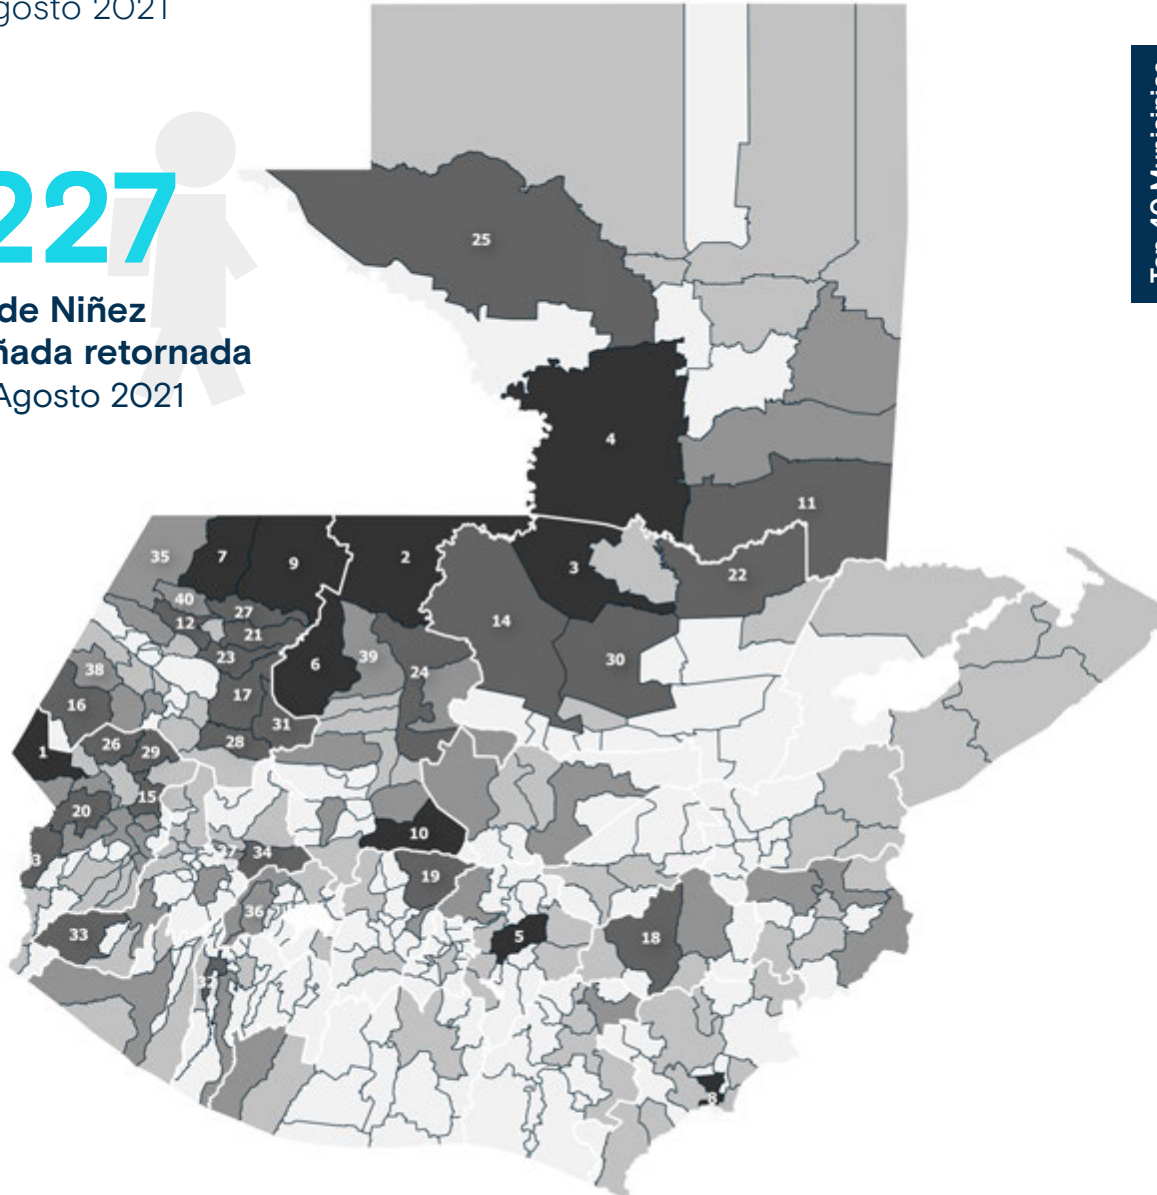

+info <https://mic.iom.int>

NIÑEZ NO ACOMPAÑADA RETORNADA POR MUNICIPIO DE DESTINO

Enero - Agosto 2021

4,227

**Total de Niñez
no acompañada retornada**
Enero - Agosto 2021

Top 40 Municipios

No.	Departamento	Municipio	Total
1	San Marcos	Tacaná	102
2	Quiché	Ixcán	93
3	Alta Verapaz	Chisec	91
4	Petén	Sayaxche	90
5	Guatemala	Guatemala	90
6	Quiché	Nebaj	87
7	Huehuetenango	San Mateo Ixtatán	85
8	Jutiapa	Zapotitlán	79
9	Huehuetenango	Barillas	76
10	Quiché	Joyabaj	72
11	Petén	San Luis	64
12	Huehuetenango	San Miguel Acatán	63
13	San Marcos	Malacatán	59
14	Alta Verapaz	Cobán	58
15	San Marcos	Comitancillo	56
16	Huehuetenango	Cuilco	52
17	Huehuetenango	Chiantla	52
18	Jalapa	Jalapa	52
19	Chimaltenango	San Martín Jilotepeque	51
20	San Marcos	Tajumulco	51
21	Huehuetenango	San Pedro Soloma	50
22	Alta Verapaz	Fray Bar. de las Casas	50
23	Huehuetenango	San Juan Ixcoy	49
24	Quiché	Uspantán	49
25	Petén	La Libertad	46
26	San Marcos	Concepción Tutuapa	46
27	Huehuetenango	Santa Eulalia	43
28	Huehuetenango	Huehuetenango	41
29	San Marcos	San Miguel Ixtahuacán	40
30	Alta Verapaz	San Pedro Carchá	40
31	Huehuetenango	Aguacatán	38
32	Suchitepéquez	Mazatenango	38
33	Quetzaltenango	Coatepeque	38
34	Totonicapán	Totonicapán	37
35	Huehuetenango	Nenton	35
36	Sololá	Nahualá	35
37	Totonicapán	San Crist. Totonicapán	34
38	Huehuetenango	La Libertad	32
39	Quiché	Chajul	31
40	Huehuetenango	San Sebastián Coatán	30

Fuente: Secretaría de Bienestar Social (SBS).