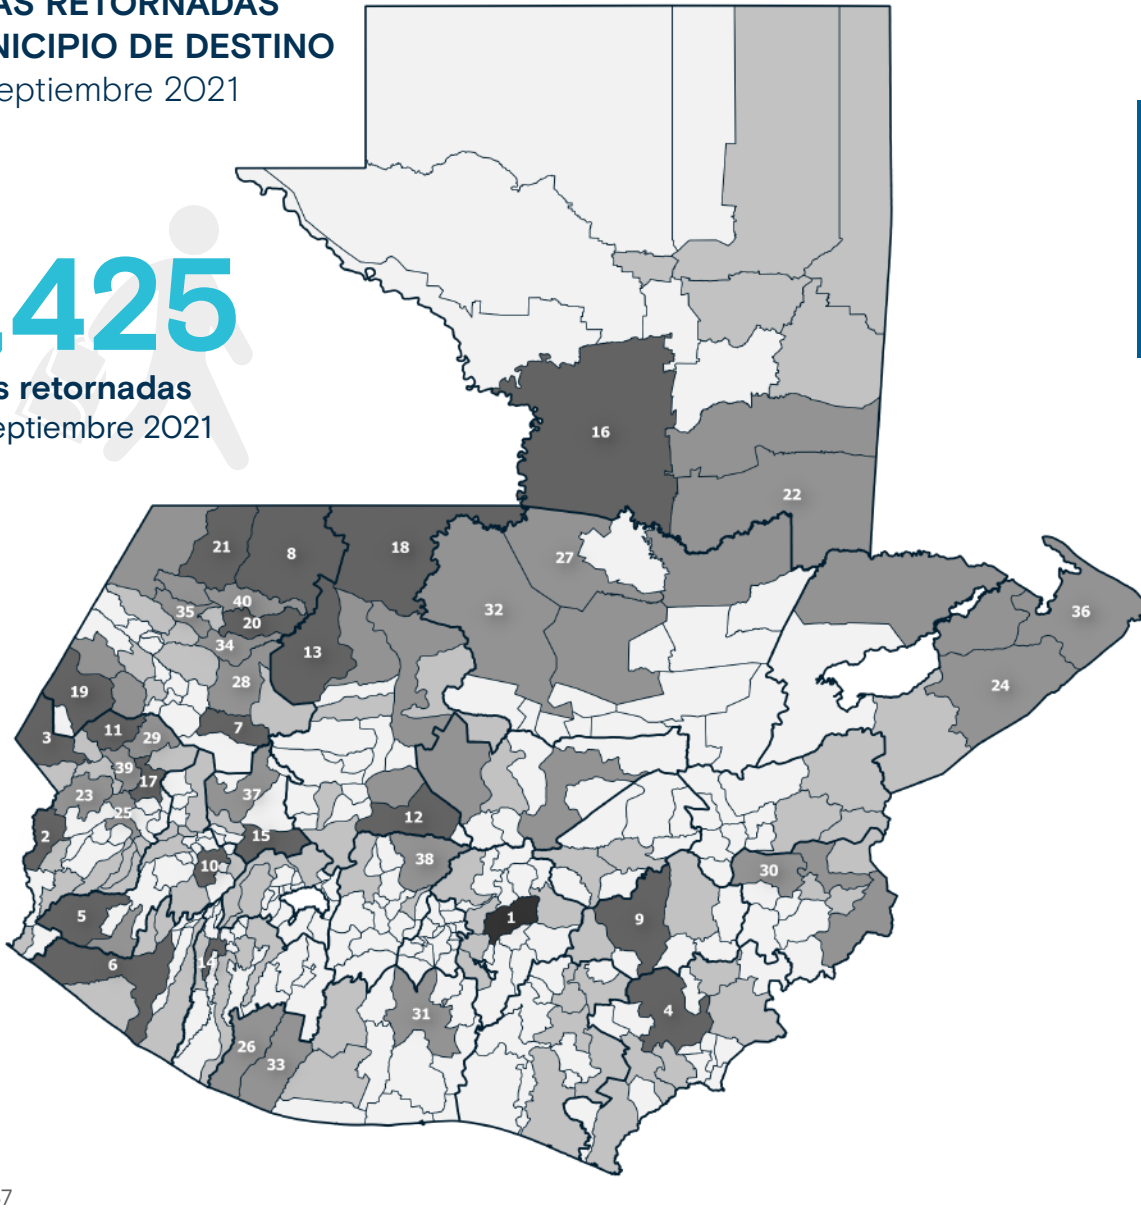

+info <https://mic.iom.int>

PERSONAS RETORNADAS POR MUNICIPIO DE DESTINO

Enero - Septiembre 2021

39,425

Personas retornadas
Enero - Septiembre 2021

Top 40 Municipios

No.	Departamento	Municipio	Total
1	Guatemala	Guatemala	1,637
2	San Marcos	Malacatán	799
3	San Marcos	Tacaná	698
4	Jutiapa	Jutiapa	556
5	Quetzaltenango	Coatepeque	515
6	Retalhuleu	Retalhuleu	497
7	Huehuetenango	Huehuetenango	486
8	Huehuetenango	Barillas	483
9	Jalapa	Jalapa	478
10	Quetzaltenango	Quetzaltenango	477
11	San Marcos	Concepción Tutuapa	461
12	Quiché	Joyabaj	456
13	Quiché	Nebaj	433
14	Suchitepéquez	Mazatenango	421
15	Totonicapán	Totonicapán	413
16	Petén	Sayaxche	412
17	San Marcos	Comitancillo	400
18	Quiché	Ixcán	388
19	Huehuetenango	Cuilco	382
20	Huehuetenango	San Pedro Soloma	381
21	Huehuetenango	San Mateo Ixtatán	377
22	Petén	San Luis	357
23	San Marcos	Tajumulco	354
24	Izabal	Morales	327
25	San Marcos	San Marcos	320
26	Escuintla	Tiquisate	319
27	Alta Verapaz	Chisec	319
28	Huehuetenango	Chiantla	317
29	San Marcos	San Miguel Ixtahuacán	310
30	Chiquimula	Chiquimula	307
31	Escuintla	Escuintla	305
32	Alta Verapaz	Cobán	305
33	Escuintla	Nueva Concepción	290
34	Huehuetenango	San Juan Ixcoy	288
35	Huehuetenango	San Miguel Acatán	288
36	Izabal	Puerto Barrios	283
37	Totonicapán	Momostenango	283
38	Chimaltenango	San Martín Jilotepeque	275
39	San Marcos	Tejutla	262
40	Huehuetenango	Santa Eulalia	256