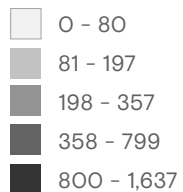

+info <https://mic.iom.int>

PERSONAS RETORNADAS POR MUNICIPIO DE DESTINO

Enero - Septiembre 2021

39,425

Personas retornadas
Enero - Septiembre 2021

Top 40 Municipios

No.	Departamento	Municipio	Total
1	Guatemala	Guatemala	1,637
2	San Marcos	Malacatán	799
3	San Marcos	Tacaná	698
4	Jutiapa	Jutiapa	556
5	Quetzaltenango	Coatepeque	515
6	Retalhuleu	Retalhuleu	497
7	Huehuetenango	Huehuetenango	486
8	Huehuetenango	Barillas	483
9	Jalapa	Jalapa	478
10	Quetzaltenango	Quetzaltenango	477
11	San Marcos	Concepción Tutuapa	461
12	Quiché	Joyabaj	456
13	Quiché	Nebaj	433
14	Suchitepéquez	Mazatenango	421
15	Totonicapán	Totonicapán	413
16	Petén	Sayaxche	412
17	San Marcos	Comitancillo	400
18	Quiché	Ixcán	388
19	Huehuetenango	Cuilco	382
20	Huehuetenango	San Pedro Soloma	381
21	Huehuetenango	San Mateo Ixtatán	377
22	Petén	San Luis	357
23	San Marcos	Tajumulco	354
24	Izabal	Morales	327
25	San Marcos	San Marcos	320
26	Escuintla	Tiquisate	319
27	Alta Verapaz	Chisec	319
28	Huehuetenango	Chiantla	317
29	San Marcos	San Miguel Ixtahuacán	310
30	Chiquimula	Chiquimula	307
31	Escuintla	Escuintla	305
32	Alta Verapaz	Cobán	305
33	Escuintla	Nueva Concepción	290
34	Huehuetenango	San Juan Ixcoy	288
35	Huehuetenango	San Miguel Acatán	288
36	Izabal	Puerto Barrios	283
37	Totonicapán	Momostenango	283
38	Chimaltenango	San Martín Jilotepeque	275
39	San Marcos	Tejutla	262
40	Huehuetenango	Santa Eulalia	256