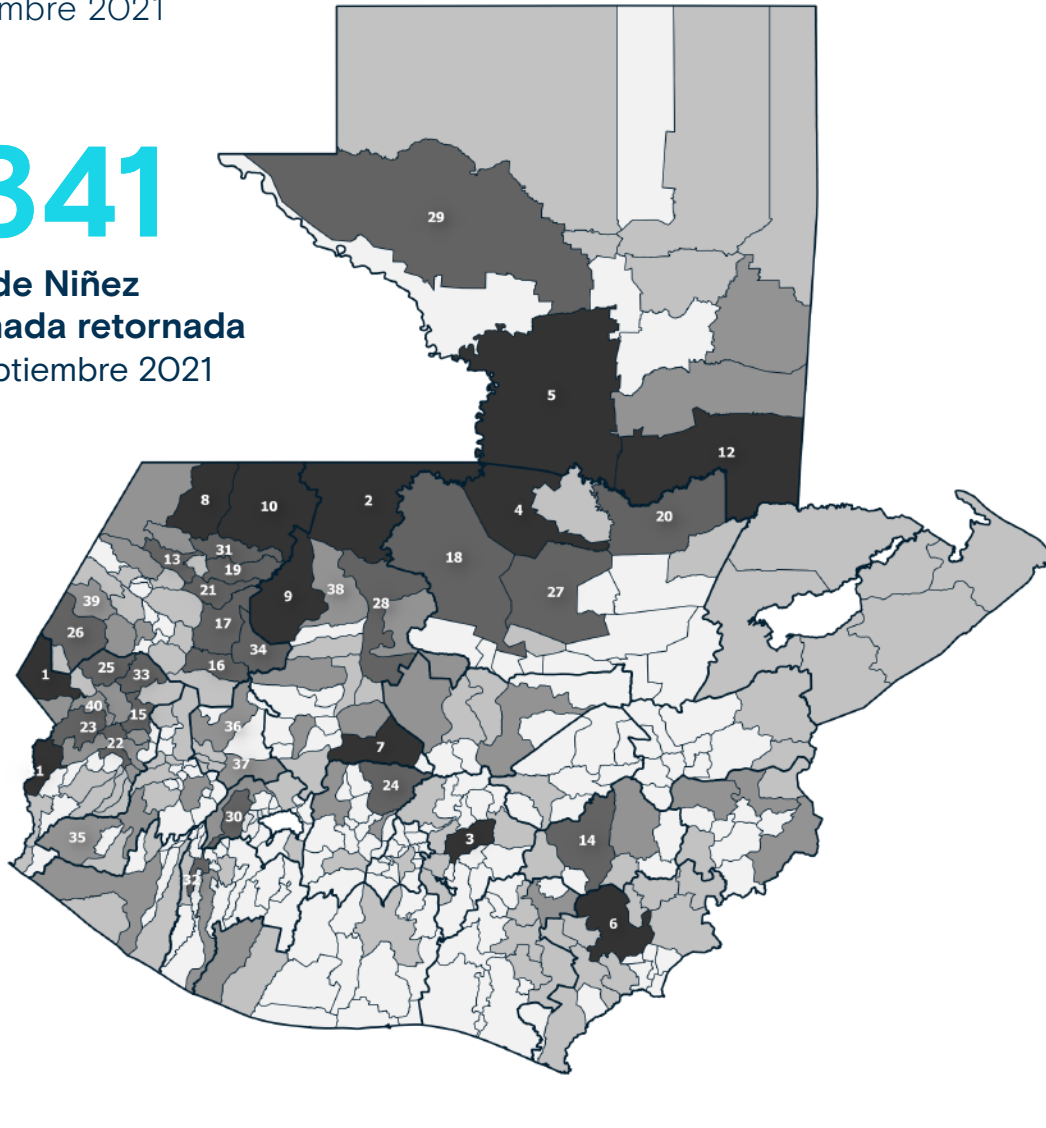

### NIÑEZ NO ACOMPAÑADA RETORNADA POR MUNICIPIO DE DESTINO

Enero - Septiembre 2021

# 5,341

**Total de Niñez  
no acompañada retornada  
Enero - Septiembre 2021**

Fuente: Secretaría de Bienestar Social (SBS).

Top 40 Municipios

No.	Departamento	Municipio	Total
1	San Marcos	Tacaná	126
2	Quiché	Ixcán	107
3	Guatemala	Guatemala	107
4	Alta Verapaz	Chisec	105
5	Petén	Sayaxche	102
6	Jutiapa	Jutiapa	98
7	Quiché	Joyabaj	97
8	Huehuetenango	San Mateo Ixtatán	96
9	Quiché	Nebaj	95
10	Huehuetenango	Barillas	88
11	San Marcos	Malacatán	86
12	Petén	San Luis	81
13	Huehuetenango	San Miguel Acatán	75
14	Jalapa	Jalapa	74
15	San Marcos	Comitancillo	72
16	Huehuetenango	Huehuetenango	68
17	Huehuetenango	Chiantla	66
18	Alta Verapaz	Cobán	64
19	Huehuetenango	San Pedro Soloma	63
20	Alta Verapaz	Fray Bartolomé de las Casas	62
21	Huehuetenango	San Juan Ixcoy	61
22	San Marcos	San Marcos	60
23	San Marcos	Tajumulco	59
24	Chimaltenango	San Martín Jilotepeque	59
25	San Marcos	Concepción Tutuapa	59
26	Huehuetenango	Cuilco	58
27	Alta Verapaz	San Pedro Carchá	58
28	Quiché	Uspantán	56
29	Petén	La Libertad	56
30	Sololá	Nahualá	55
31	Huehuetenango	Santa Eulalia	54
32	Suchitepéquez	Mazatenango	52
33	San Marcos	San Miguel Ixtahuacán	51
34	Huehuetenango	Aguacatán	47
35	Quetzaltenango	Coatepeque	44
36	Totonicapán	Momostenango	42
37	Totonicapán	Totonicapán	41
38	Quiché	Chajul	38
39	Huehuetenango	La Libertad	37
40	San Marcos	Ixchiguán	36