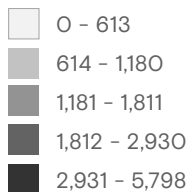

+info <https://mic.iom.int>

PERSONAS RETORNADAS POR DEPARTAMENTO DE DESTINO

Enero - Septiembre 2021

39,425

Personas retornadas
Enero - Septiembre 2021

Personas retornadas según país de repatriación

Enero - Septiembre 2021

● Estados Unidos ● México ● Otros: 7

Personas adultas retornadas (+18) según sexo

Enero - Septiembre 2021

ESTADOS UNIDOS

MUJERES: 1,345

HOMBRES: 3,908

De cada 3.9 personas adultas retornadas de Estados Unidos, 1 es mujer.