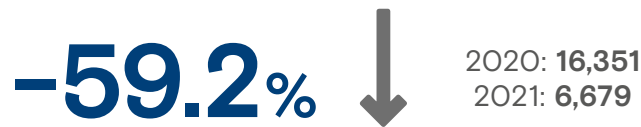

Fuentes: Instituto Guatemalteco de Migración (IGM) y Secretaría de Bienestar Social (SBS).

Variación: Enero - Septiembre 2020 y Enero - Septiembre 2021

Variación Total

2020: 32,995
2021: 39,425

Estados Unidos