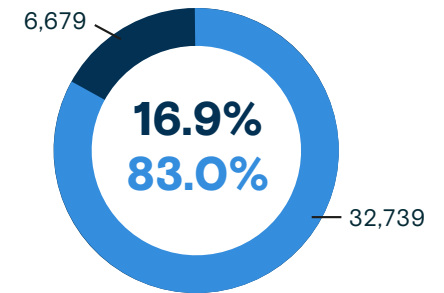

+info <https://mic.iom.int>

PERSONAS RETORNADAS POR DEPARTAMENTO DE DESTINO

Enero - Septiembre 2021

39,425

Personas retornadas
Enero - Septiembre 2021

Personas retornadas según país de repatriación

Enero - Septiembre 2021

● Estados Unidos ● México ● Otros: 7

Personas adultas retornadas (+18) según sexo

Enero - Septiembre 2021

ESTADOS UNIDOS

MUJERES: 1,345

HOMBRES: 3,908

De cada 3.9 personas adultas retornadas de Estados Unidos, 1 es mujer.

MÉXICO

MUJERES: 4,737

HOMBRES: 21,322

De cada 5.5 personas adultas retornadas de México, 1 es mujer.

Los datos pueden variar mes a mes por procesamiento de información.

+info <https://mic.iom.int>

Personas retornadas mensualmente a Guatemala Enero 2018 - Septiembre 2021

Fuentes: Instituto Guatemalteco de Migración (IGM) y Secretaría de Bienestar Social (SBS).

Variación: Enero - Septiembre 2020 y Enero - Septiembre 2021

Variación Total

2020: 32,995
2021: 39,425

Estados Unidos