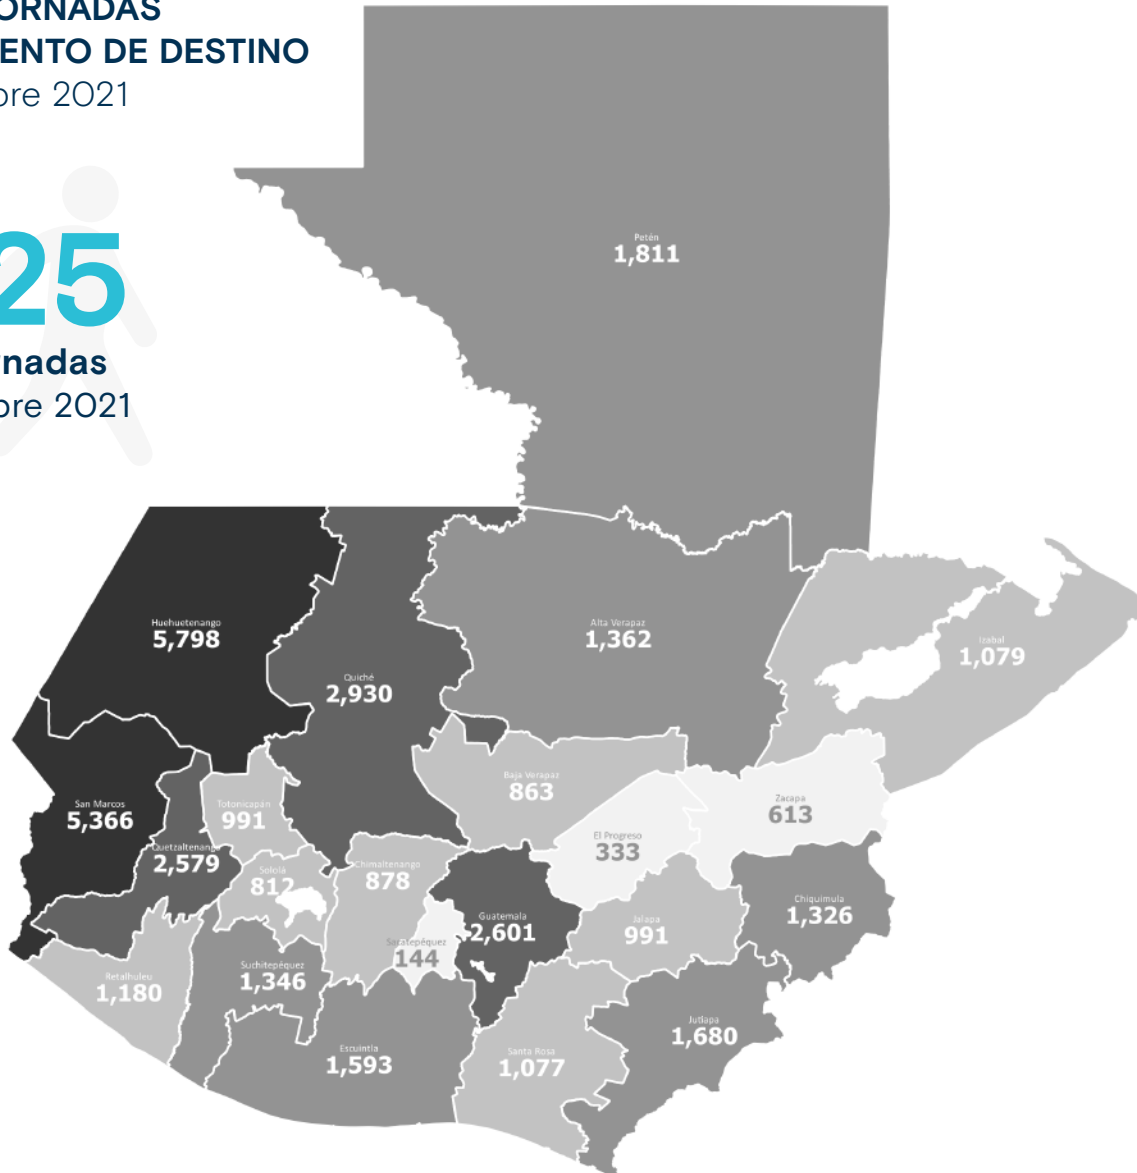

+info <https://mic.iom.int>

PERSONAS RETORNADAS POR DEPARTAMENTO DE DESTINO

Enero - Septiembre 2021

39,425

Personas retornadas
Enero - Septiembre 2021

Personas retornadas según país de repatriación

Enero - Septiembre 2021

● Estados Unidos ● México ● Otros: 7

Personas adultas retornadas (+18) según sexo

Enero - Septiembre 2021

ESTADOS UNIDOS

MUJERES: 1,345

HOMBRES: 3,908

De cada 3.9 personas adultas retornadas de Estados Unidos, 1 es mujer.

MÉXICO

MUJERES: 4,737

HOMBRES: 21,322

De cada 5.5 personas adultas retornadas de México, 1 es mujer.

Los datos pueden variar mes a mes por procesamiento de información.

+info <https://mic.iom.int>

Personas retornadas mensualmente a Guatemala Enero 2018 - Septiembre 2021

Fuentes: Instituto Guatemalteco de Migración (IGM) y Secretaría de Bienestar Social (SBS).

Variación: Enero - Septiembre 2020 y Enero - Septiembre 2021

Variación Total

2020: 32,995
2021: 39,425

Estados Unidos