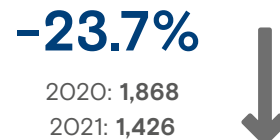

Niñez y Adolescencia