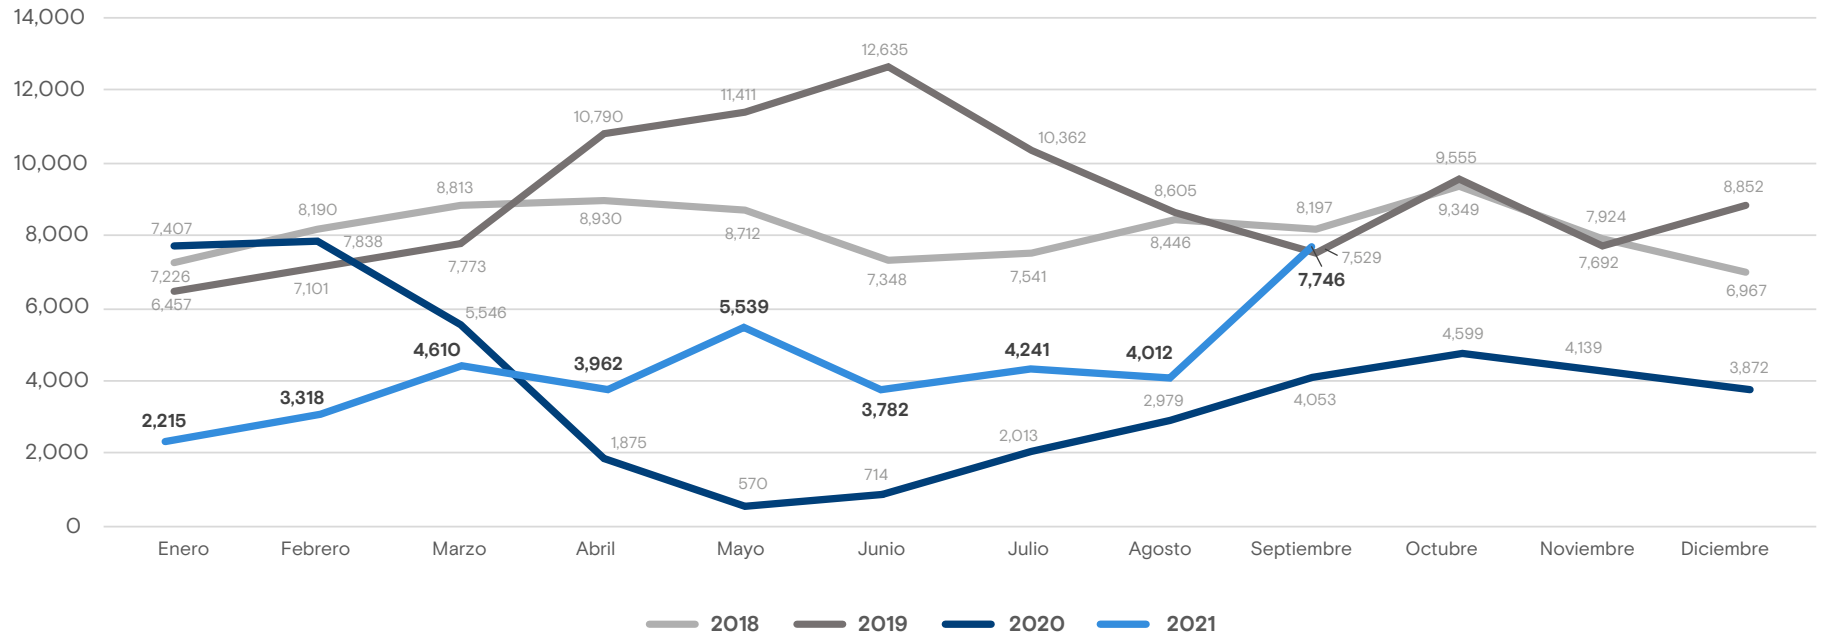

+info <https://mic.iom.int>

PERSONAS RETORNADAS POR DEPARTAMENTO DE DESTINO

Enero - Septiembre 2021

39,425

Personas retornadas
Enero - Septiembre 2021

Personas retornadas según país de repatriación

Enero - Septiembre 2021

● Estados Unidos ● México ● Otros: 7

Personas adultas retornadas (+18) según sexo

Enero - Septiembre 2021

ESTADOS UNIDOS

MUJERES: 1,345

HOMBRES: 3,908

De cada 3.9 personas adultas retornadas de Estados Unidos, 1 es mujer.

MÉXICO

MUJERES: 4,737

HOMBRES: 21,322

De cada 5.5 personas adultas retornadas de México, 1 es mujer.

Los datos pueden variar mes a mes por procesamiento de información.

+info <https://mic.iom.int>

Personas retornadas mensualmente a Guatemala Enero 2018 - Septiembre 2021

Fuentes: Instituto Guatemalteco de Migración (IGM) y Secretaría de Bienestar Social (SBS).

Variación: Enero - Septiembre 2020 y Enero - Septiembre 2021

Variación Total

2020: 32,995
2021: 39,425

Estados Unidos