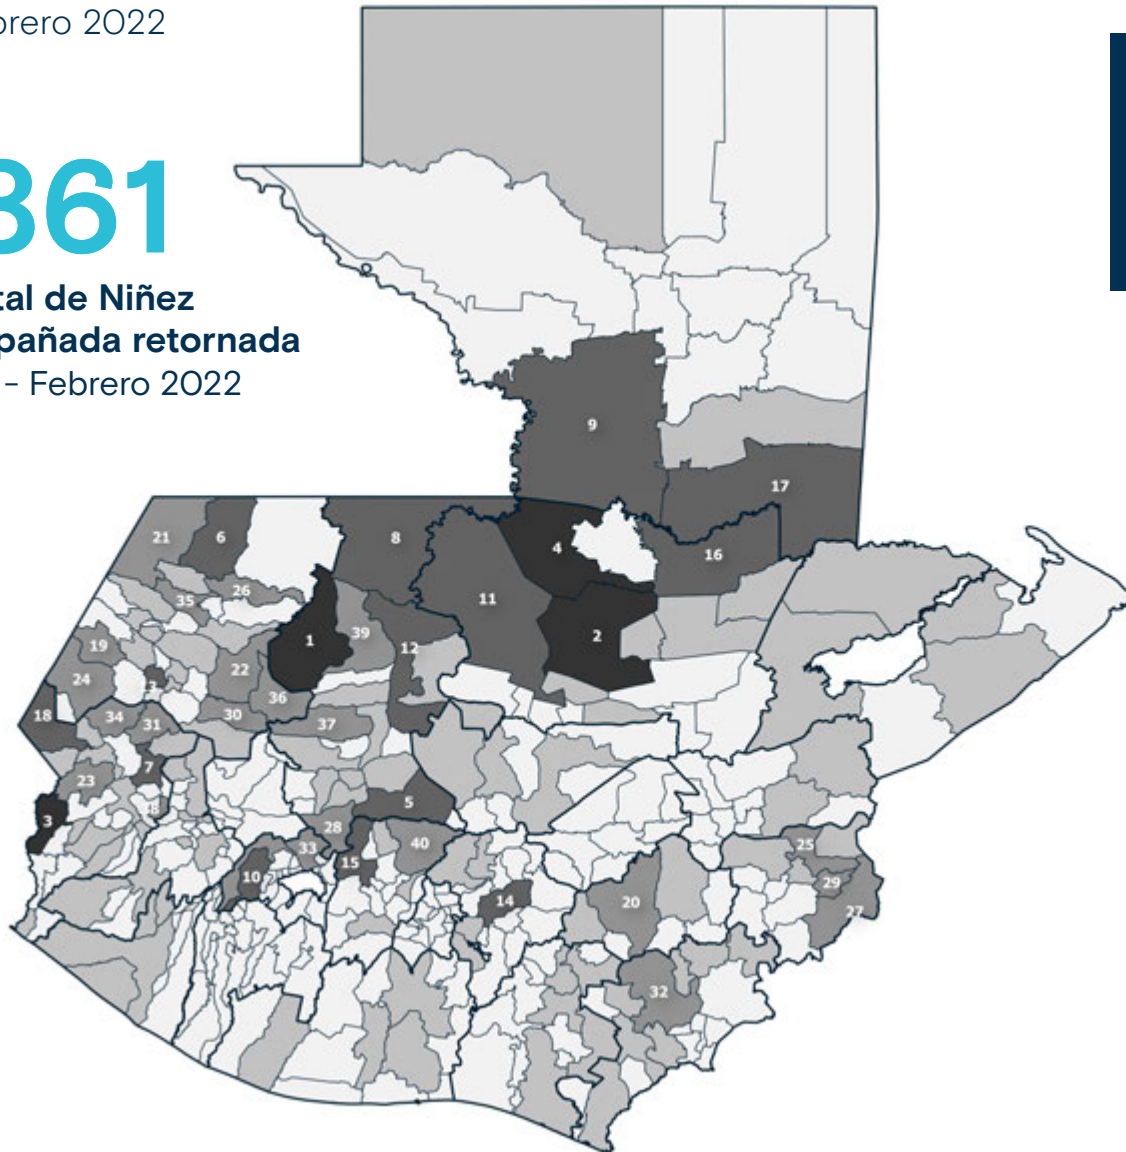

+info <https://mic.iom.int>

NIÑEZ NO ACOMPAÑADA RETORNADA POR MUNICIPIO DE DESTINO

Enero - Febrero 2022

861

**Total de Niñez
no acompañada retornada**
Enero - Febrero 2022

Fuente: Secretaría de Bienestar Social (SBS).

Top 40 Municipios

No.	Departamento	Municipio	Total
1	Quiché	Nebaj	27
2	Alta Verapaz	San Pedro Carchá	21
3	San Marcos	Malacatán	19
4	Alta Verapaz	Chisec	18
5	Quiché	Joyabaj	14
6	Huehuetenango	San Mateo Ixtatán	13
7	San Marcos	Comitancillo	13
8	Quiché	Ixcán	13
9	Petén	Sayaxche	13
10	Sololá	Nahualá	13
11	Alta Verapaz	Cobán	13
12	Quiché	Uspantán	12
13	Huehuetenango	Colotenango	11
14	Guatemala	Guatemala	11
15	Chimaltenango	Tecpán Guatemala	11
16	Alta Verapaz	Fray Bart. de las Casas	11
17	Petén	San Luis	10
18	San Marcos	Tacaná	10
19	Huehuetenango	La Libertad	9
20	Jalapa	Jalapa	9
21	Huehuetenango	Nenton	9
22	Huehuetenango	Chiantla	8
23	San Marcos	Tajumulco	8
24	Huehuetenango	Cuilco	8
25	Chiquimula	Jocotán	8
26	Huehuetenango	Santa Eulalia	8
27	Chiquimula	Esquipulas	8
28	Quiché	Chichicastenango	8
29	Chiquimula	Olopa	7
30	Huehuetenango	Huehuetenango	7
31	San Marcos	San Miguel Ixtahuacán	7
32	Jutiapa	Jutiapa	7
33	Sololá	Sololá	7
34	San Marcos	Concepción Tutuapa	7
35	Huehuetenango	San Miguel Acatán	6
36	Huehuetenango	Aguacatán	6
37	Quiché	Sacapulas	6
38	San Marcos	San Antonio Sacatepéquez	5
39	Quiché	Chajul	5
40	Chimaltenango	San Martín Jilotepeque	5