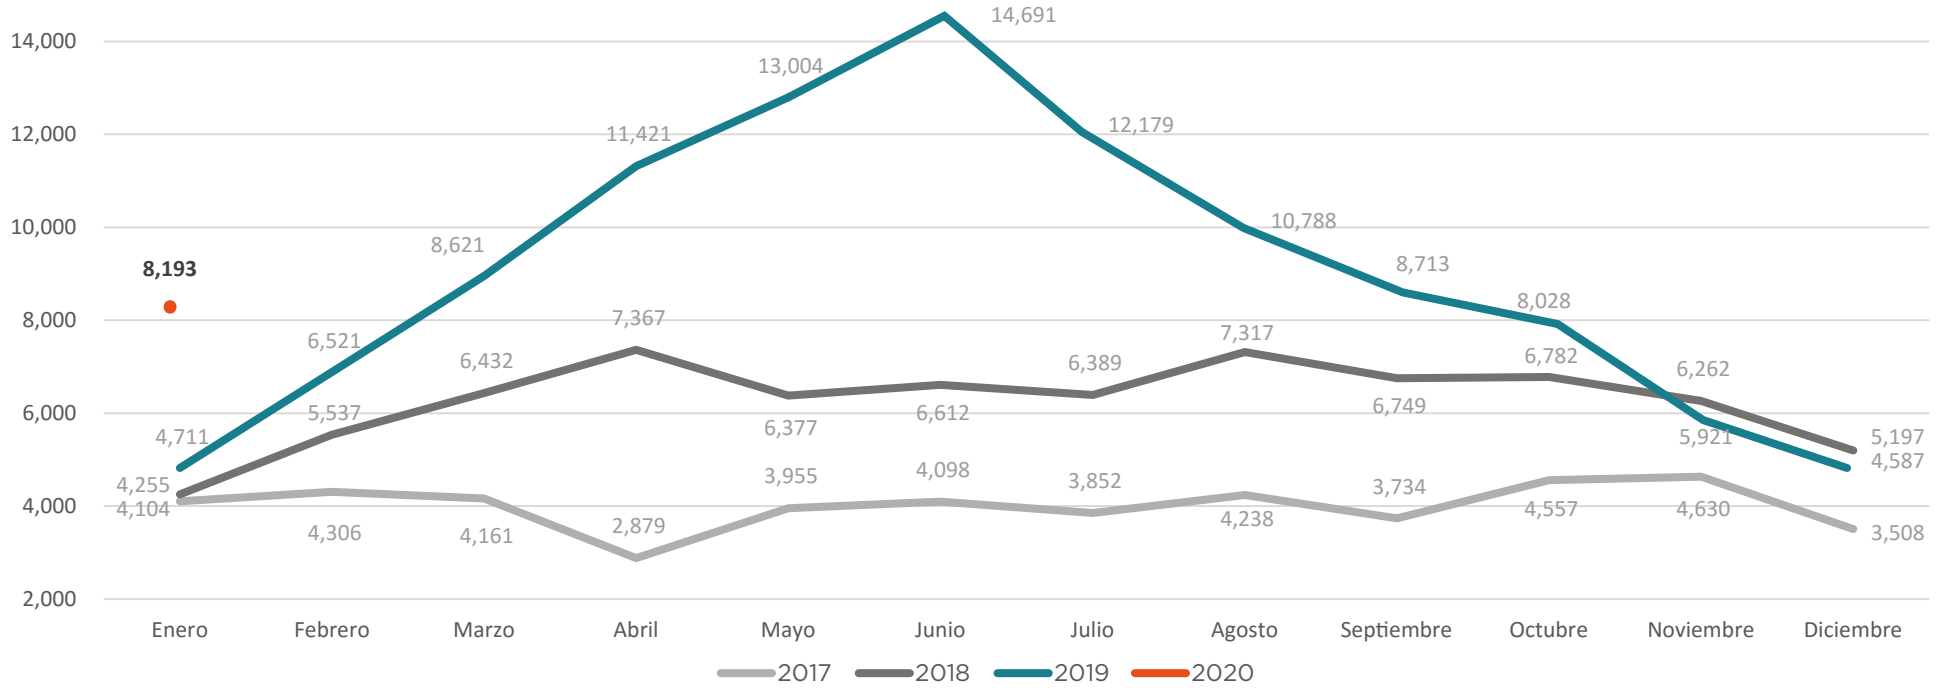

## PERSONAS RETORNADAS SEGÚN SEXO Y GRUPO DE EDAD

Enero 2020

## PERSONAS RETORNADAS SEGÚN PAÍS DE REPATRIACIÓN

Enero 2020

### PERSONAS ADULTAS (18+) RETORNADAS DE ESTADOS UNIDOS

### PERSONAS ADULTAS (18+) RETORNADAS DE MÉXICO

PERSONAS RETORNADAS A HONDURAS / Enero 2017 - Enero 2020

Fuente: Observatorio Migratorio y Consular de Honduras CONMIGHO.