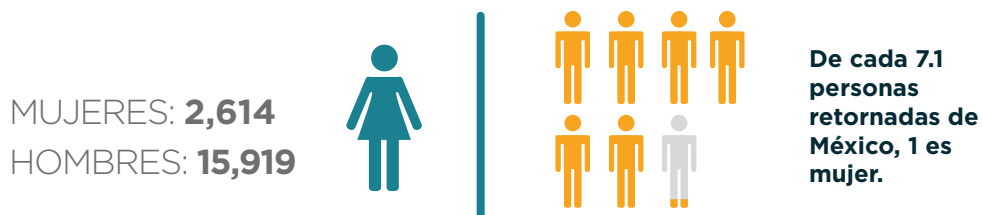

TOTAL PERSONAS RETORNADAS

Enero - Octubre 2020

PERSONAS RETORNADAS SEGÚN PAÍS DE REPATRIACIÓN

Enero - Octubre 2020

PERSONAS RETORNADAS SEGÚN SEXO Y GRUPO DE EDAD

Enero - Octubre 2020

PERSONAS ADULTAS (18+) RETORNADAS DE ESTADOS UNIDOS

PERSONAS ADULTAS (18+) RETORNADAS DE MÉXICO

PERSONAS RETORNADAS A HONDURAS / Enero 2017 - Octubre 2020

Fuente: Observatorio Migratorio y Consular de Honduras CONMIGHO.

VARIACIÓN

Enero - Octubre 2019 y Enero - Octubre 2020