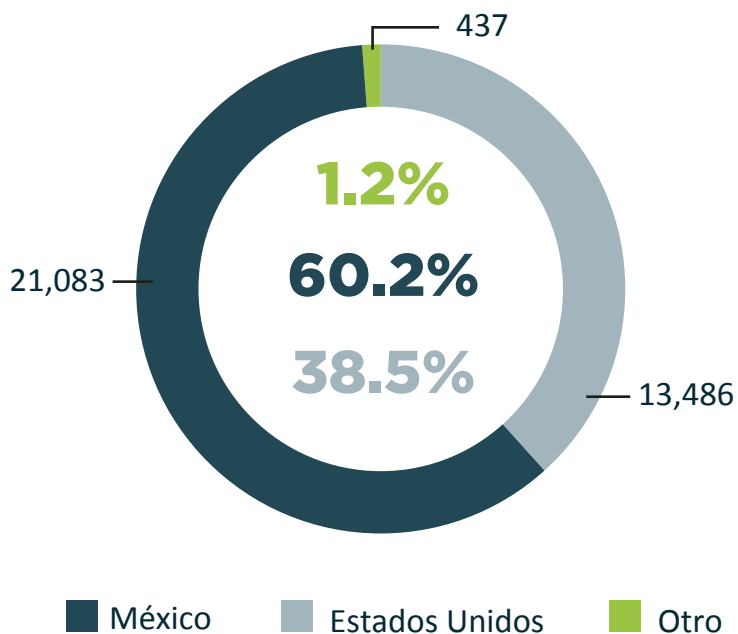

TOTAL PERSONAS RETORNADAS

Enero - Octubre 2020

PERSONAS RETORNADAS SEGÚN PAÍS DE REPATRIACIÓN

Enero - Octubre 2020

PERSONAS RETORNADAS SEGÚN SEXO Y GRUPO DE EDAD

Enero - Octubre 2020

PERSONAS ADULTAS (18+) RETORNADAS DE ESTADOS UNIDOS

PERSONAS ADULTAS (18+) RETORNADAS DE MÉXICO

PERSONAS RETORNADAS A HONDURAS / Enero 2017 - Octubre 2020

Fuente: Observatorio Migratorio y Consular de Honduras CONMIGHO.

VARIACIÓN

Enero - Octubre 2019 y Enero - Octubre 2020

VARIACIÓN TOTAL

-64.5%

2019: 98,677
2020: 35,006

ESTADOS UNIDOS

-61.8%

2019: 35,343
2020: 13,486

Población Adulta

-64.9%