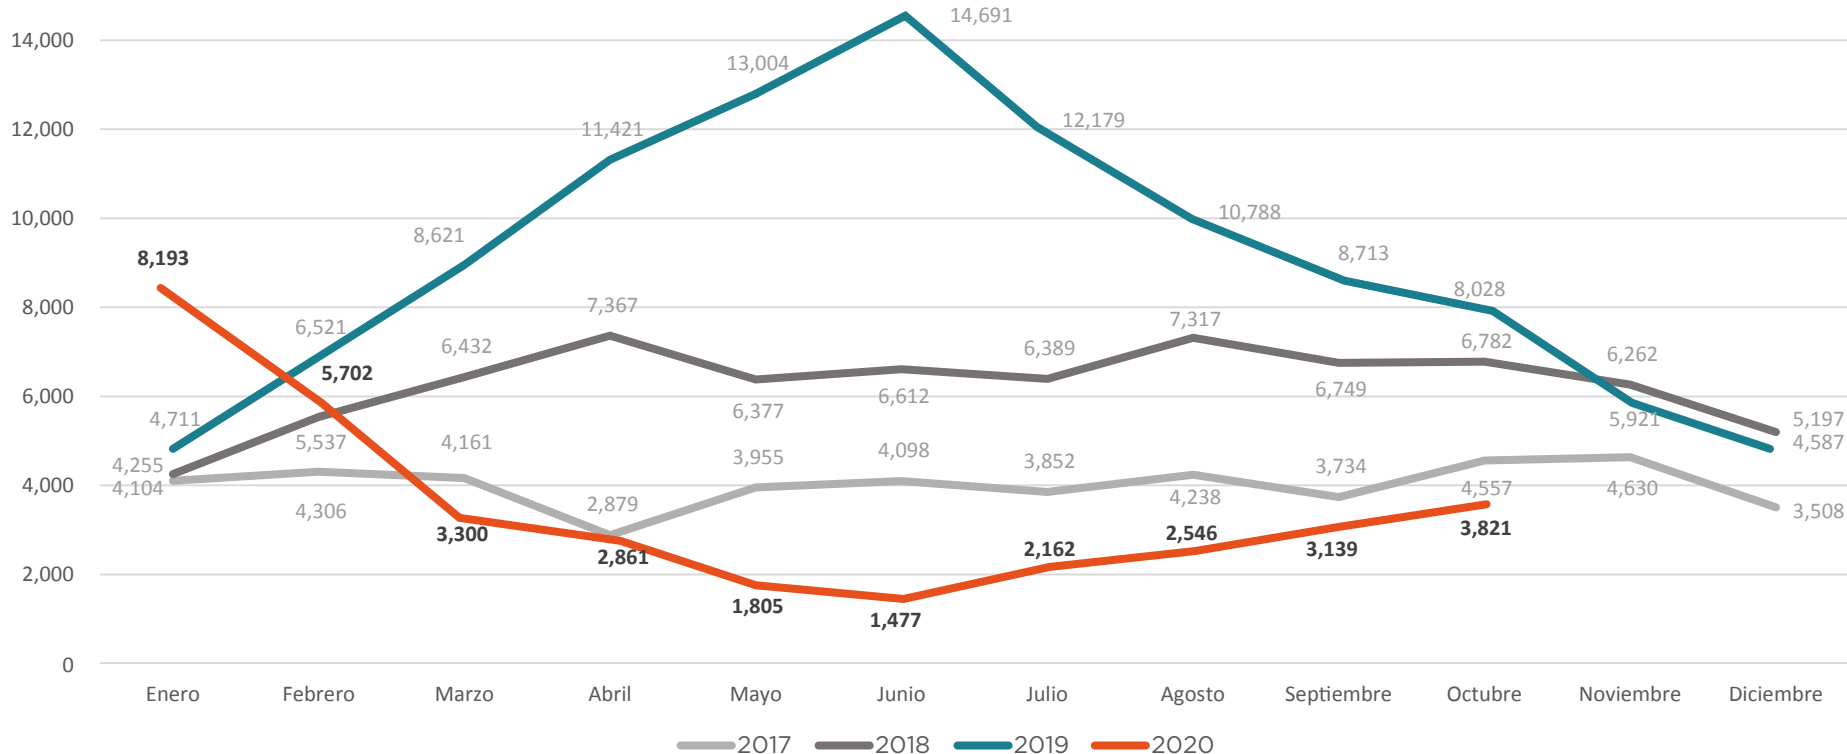

TOTAL PERSONAS RETORNADAS

Enero - Octubre 2020

PERSONAS RETORNADAS SEGÚN PAÍS DE REPATRIACIÓN

Enero - Octubre 2020

PERSONAS RETORNADAS SEGÚN SEXO Y GRUPO DE EDAD

Enero - Octubre 2020

PERSONAS ADULTAS (18+) RETORNADAS DE ESTADOS UNIDOS

PERSONAS ADULTAS (18+) RETORNADAS DE MÉXICO

PERSONAS RETORNADAS A HONDURAS / Enero 2017 - Octubre 2020

Fuente: Observatorio Migratorio y Consular de Honduras CONMIGHO.

VARIACIÓN

Enero - Octubre 2019 y Enero - Octubre 2020

VARIACIÓN TOTAL

-64.5%

2019: 98,677
2020: 35,006

ESTADOS UNIDOS

-61.8%

2019: 35,343
2020: 13,486

Población Adulta

-64.9%

2019: 34,082
2020: 11,962

Niñez y Adolescencia

21.0%

2019: 1,261
2020: 1,524

MÉXICO

-64.9%

2019: 60,078
2020: 21,083

Población Adulta