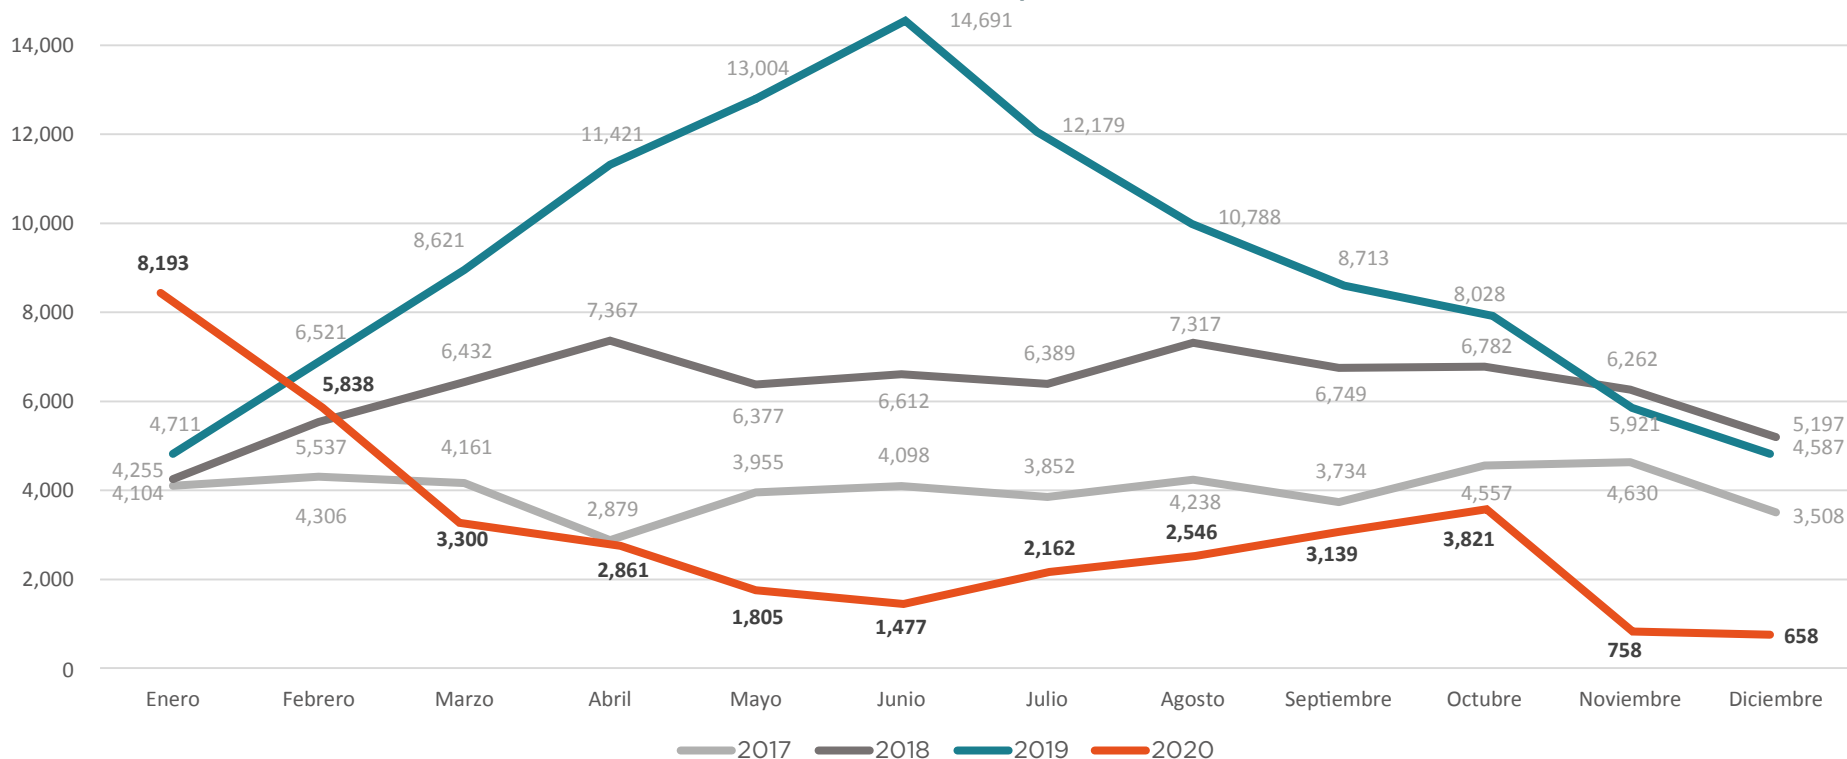

TOTAL PERSONAS RETORNADAS

Enero - Diciembre 2020

PERSONAS RETORNADAS SEGÚN PAÍS DE REPATRIACIÓN

Enero - Diciembre 2020

PERSONAS RETORNADAS SEGÚN SEXO Y GRUPO DE EDAD

Enero - Diciembre 2020

PERSONAS ADULTAS (18+) RETORNADAS DE ESTADOS UNIDOS

MUJERES: 1,718
HOMBRES: 10,244

De cada 7 personas retornadas de Estados Unidos, 1 es mujer.

PERSONAS ADULTAS (18+) RETORNADAS DE MÉXICO

MUJERES: 2,775
HOMBRES: 16,961

De cada 7.1 personas retornadas de México, 1 es mujer.

PERSONAS RETORNADAS A HONDURAS / Enero 2017 - Diciembre 2020

Fuente: Observatorio Migratorio y Consular de Honduras CONMIGHO.

VARIACIÓN

Enero - Diciembre 2019 y Enero - Diciembre 2020

VARIACIÓN TOTAL

-66.5% ↓ 

-10.0% ↓

2019: 1,685
2020: 1,524

MÉXICO

-65.3% ↓

2019: 64,649
2020: 22,429

Población Adulta

-54.4% ↓

2019: 43,303
2020: 19,736