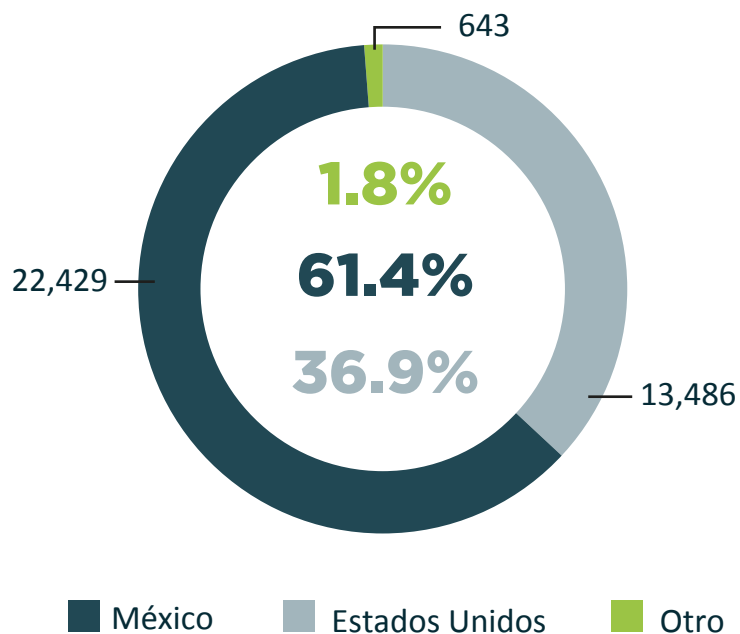

TOTAL PERSONAS RETORNADAS

Enero - Diciembre 2020

PERSONAS RETORNADAS SEGÚN PAÍS DE REPATRIACIÓN

Enero - Diciembre 2020

PERSONAS RETORNADAS SEGÚN SEXO Y GRUPO DE EDAD

Enero - Diciembre 2020

PERSONAS ADULTAS (18+) RETORNADAS DE ESTADOS UNIDOS

MUJERES: 1,718
HOMBRES: 10,244

De cada 7 personas retornadas de Estados Unidos, 1 es mujer.

PERSONAS ADULTAS (18+) RETORNADAS DE MÉXICO

MUJERES: 2,775
HOMBRES: 16,961

De cada 7.1 personas retornadas de México, 1 es mujer.