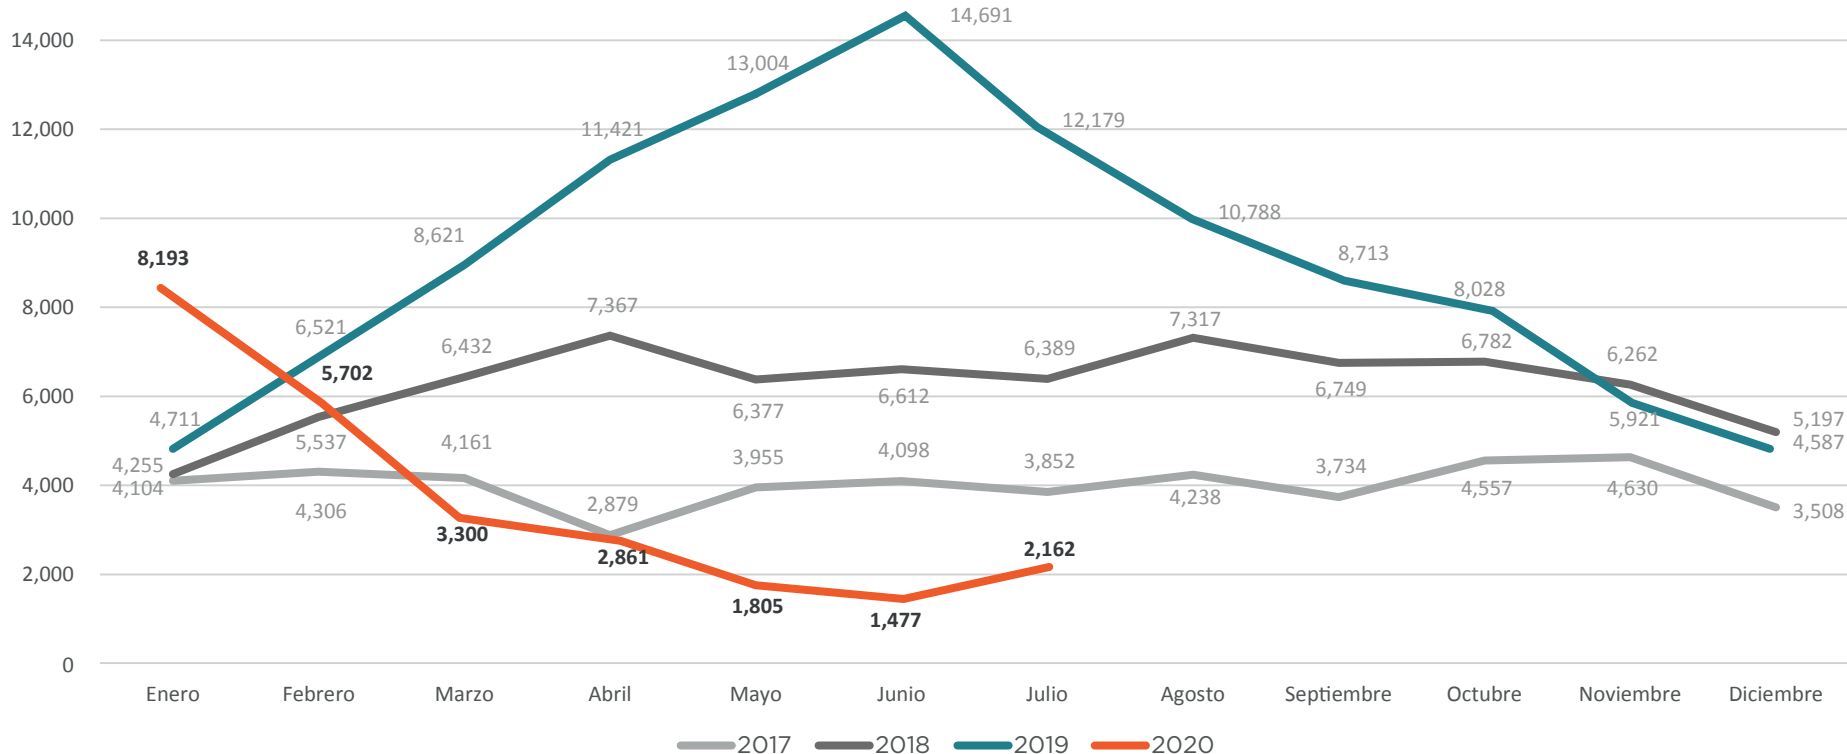

TOTAL PERSONAS RETORNADAS

Enero - Julio 2020

PERSONAS RETORNADAS SEGÚN PAÍS DE REPATRIACIÓN

Enero - Julio 2020

PERSONAS RETORNADAS SEGÚN SEXO Y GRUPO DE EDAD

Enero - Julio 2020

PERSONAS ADULTAS (18+) RETORNADAS DE ESTADOS UNIDOS

PERSONAS ADULTAS (18+) RETORNADAS DE MÉXICO

PERSONAS RETORNADAS A HONDURAS / Enero 2017 - Julio 2020

Fuente: Observatorio Migratorio y Consular de Honduras CONMIGHO.

VARIACIÓN

Enero - Julio 2019 y Enero - Julio 2020

VARIACIÓN TOTAL

-64.2% ↓ 

2019: 71,148
2020: 25,500

ESTADOS UNIDOS

-54.2% ↓

2019: 24,546
2020: 11,254

Población Adulta

-57.9%

2019: 24,182
2020: 10,190

Niñez y Adolescencia

192% ↑

2019: 364
2020: 1,064

MÉXICO

-69.4% ↓

2019: 45,299
2020: 13,864

Población Adulta