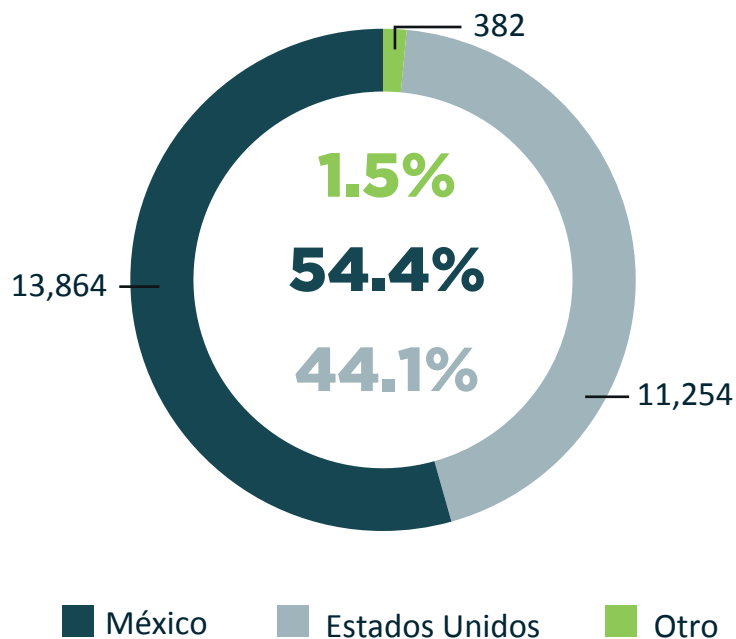

TOTAL PERSONAS RETORNADAS

Enero - Julio 2020

PERSONAS RETORNADAS SEGÚN PAÍS DE REPATRIACIÓN

Enero - Julio 2020

PERSONAS RETORNADAS SEGÚN SEXO Y GRUPO DE EDAD

Enero - Julio 2020

PERSONAS ADULTAS (18+) RETORNADAS DE ESTADOS UNIDOS

PERSONAS ADULTAS (18+) RETORNADAS DE MÉXICO

PERSONAS RETORNADAS A HONDURAS / Enero 2017 - Julio 2020

Fuente: Observatorio Migratorio y Consular de Honduras CONMIGHO.

VARIACIÓN

Enero - Julio 2019 y Enero - Julio 2020

VARIACIÓN TOTAL

-64.2% ↓ 

2019: 71,148
2020: 25,500

ESTADOS UNIDOS

-54.2% ↓

2019: 24,546
2020: 11,254

Población Adulta

-57.9%