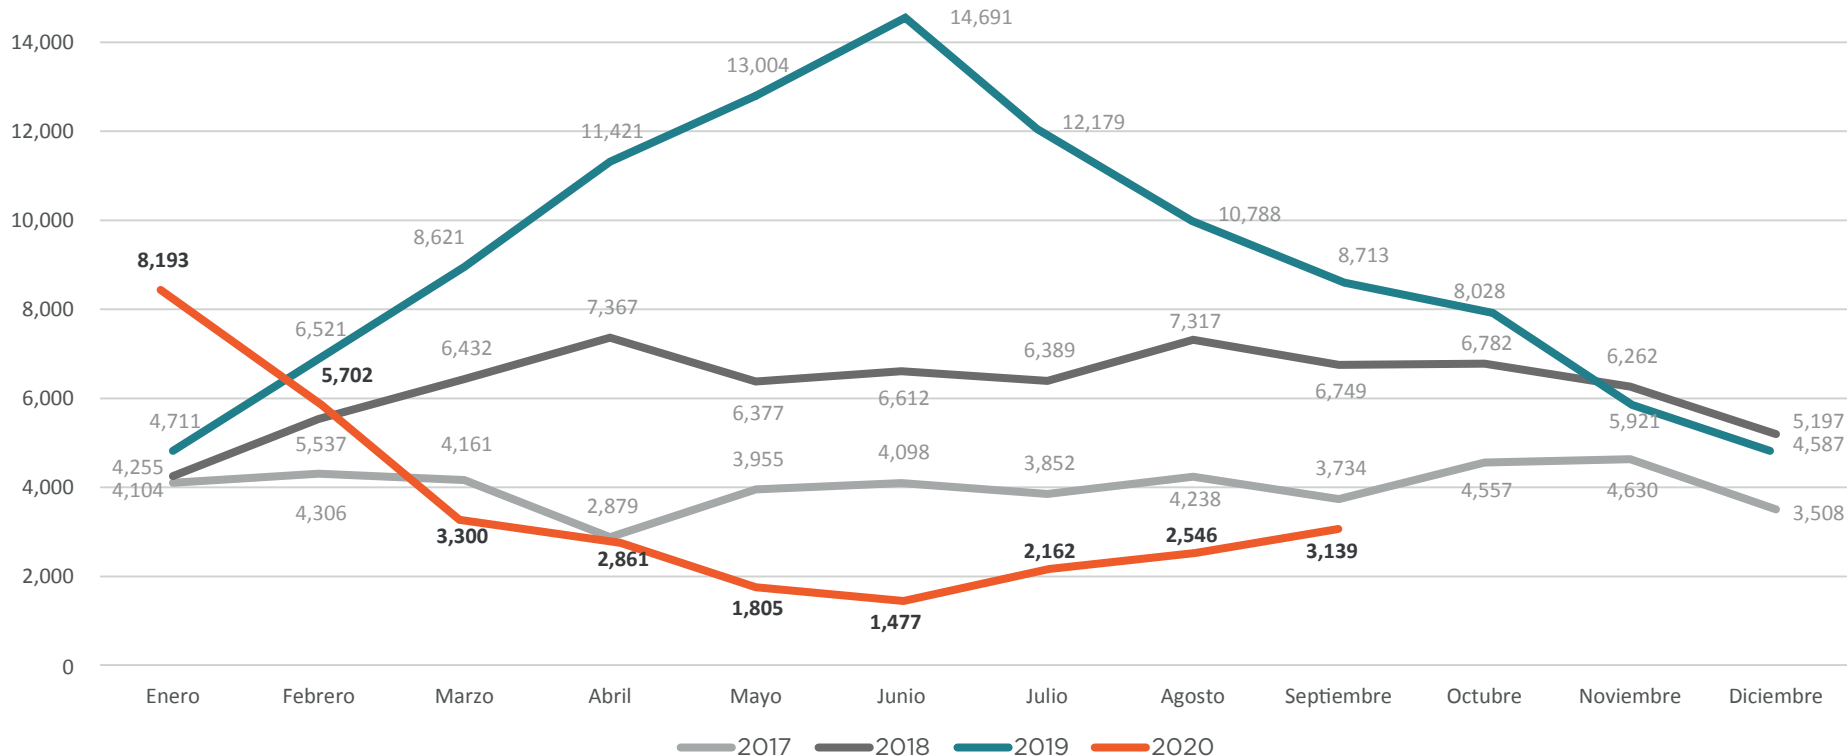

TOTAL PERSONAS RETORNADAS

Enero - Septiembre 2020

PERSONAS RETORNADAS SEGÚN PAÍS DE REPATRIACIÓN

Enero - Septiembre 2020

PERSONAS RETORNADAS SEGÚN SEXO Y GRUPO DE EDAD

Enero - Septiembre 2020

PERSONAS ADULTAS (18+) RETORNADAS DE ESTADOS UNIDOS

MUJERES: 1,569
HOMBRES: 9,704

De cada 7.2 personas retornadas de Estados Unidos, 1 es mujer.

PERSONAS ADULTAS (18+) RETORNADAS DE MÉXICO

MUJERES: 2,249
HOMBRES: 13,754

De cada 7.1 personas retornadas de México, 1 es mujer.

PERSONAS RETORNADAS A HONDURAS / Enero 2017 - Septiembre 2020

Fuente: Observatorio Migratorio y Consular de Honduras CONMIGHO.

VARIACIÓN

Enero - Septiembre 2019 y Enero - Septiembre 2020

VARIACIÓN TOTAL

-65.6% ↓ 

60% ↑

2019: 825
2020: 1,320

MÉXICO

-67.5% ↓

2019: 55,935
2020: 18,199

Población Adulta

-56.2%

2019: 36,546
2020: 16,003