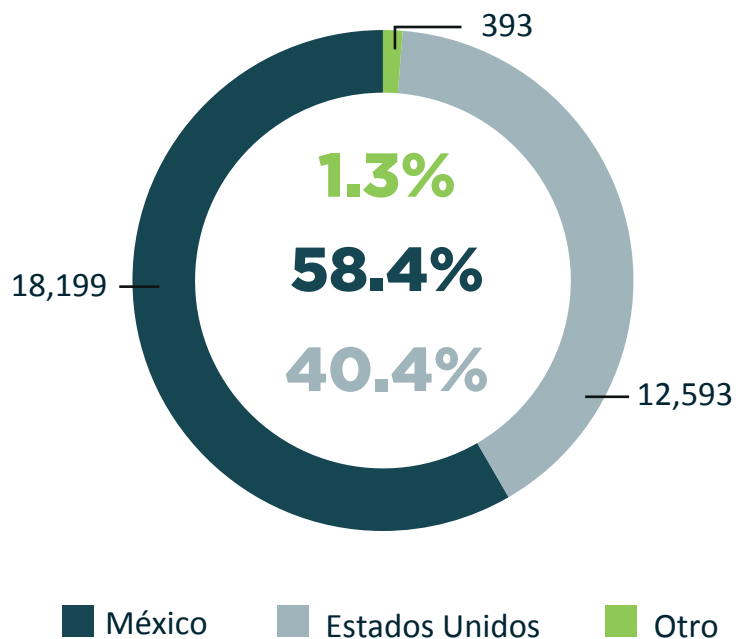

TOTAL PERSONAS RETORNADAS

Enero - Septiembre 2020

PERSONAS RETORNADAS SEGÚN PAÍS DE REPATRIACIÓN

Enero - Septiembre 2020

PERSONAS RETORNADAS SEGÚN SEXO Y GRUPO DE EDAD

Enero - Septiembre 2020

PERSONAS ADULTAS (18+) RETORNADAS DE ESTADOS UNIDOS

MUJERES: 1,569
HOMBRES: 9,704

De cada 7.2 personas retornadas de Estados Unidos, 1 es mujer.

PERSONAS ADULTAS (18+) RETORNADAS DE MÉXICO

MUJERES: 2,249
HOMBRES: 13,754

De cada 7.1 personas retornadas de México, 1 es mujer.