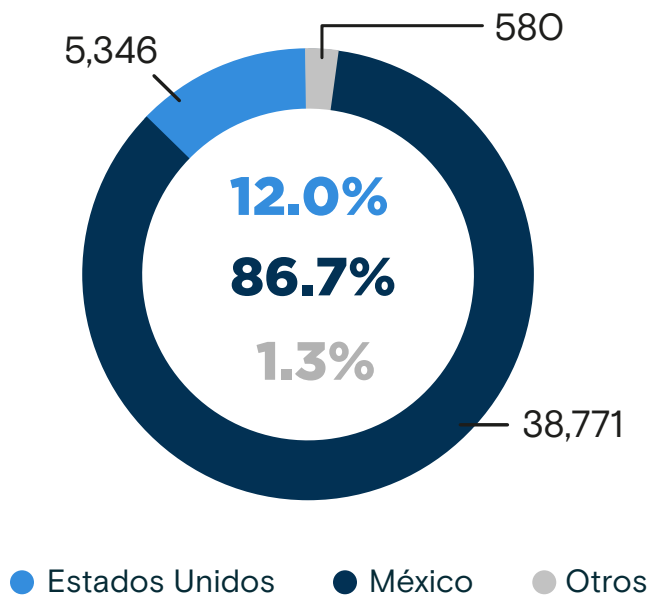

44,697

Personas Retornadas
Enero - Octubre 2021

Personas retornadas según país de aprehensión
Enero - Octubre 2021

Personas adultas (+18) retornadas según sexo y grupo de edad
Enero - Octubre 2021

Personas adultas (+18) retornadas de Estados Unidos

Personas adultas (+18) retornadas de México

Personas retornadas mensualmente a Honduras Enero 2018 - Octubre 2021

Fuente: Observatorio Migratorio y Consular de Honduras CONMIGHO.

Variación: Enero - Octubre 2020 y Enero - Octubre 2021

Variación Total

27.2% ↑

 2020: 35,142
 2021: 44,697

Estados Unidos

-60.4% ↓

 2020: 13,486
 2021: 5,346

Población Adulta

-62.8% ↓