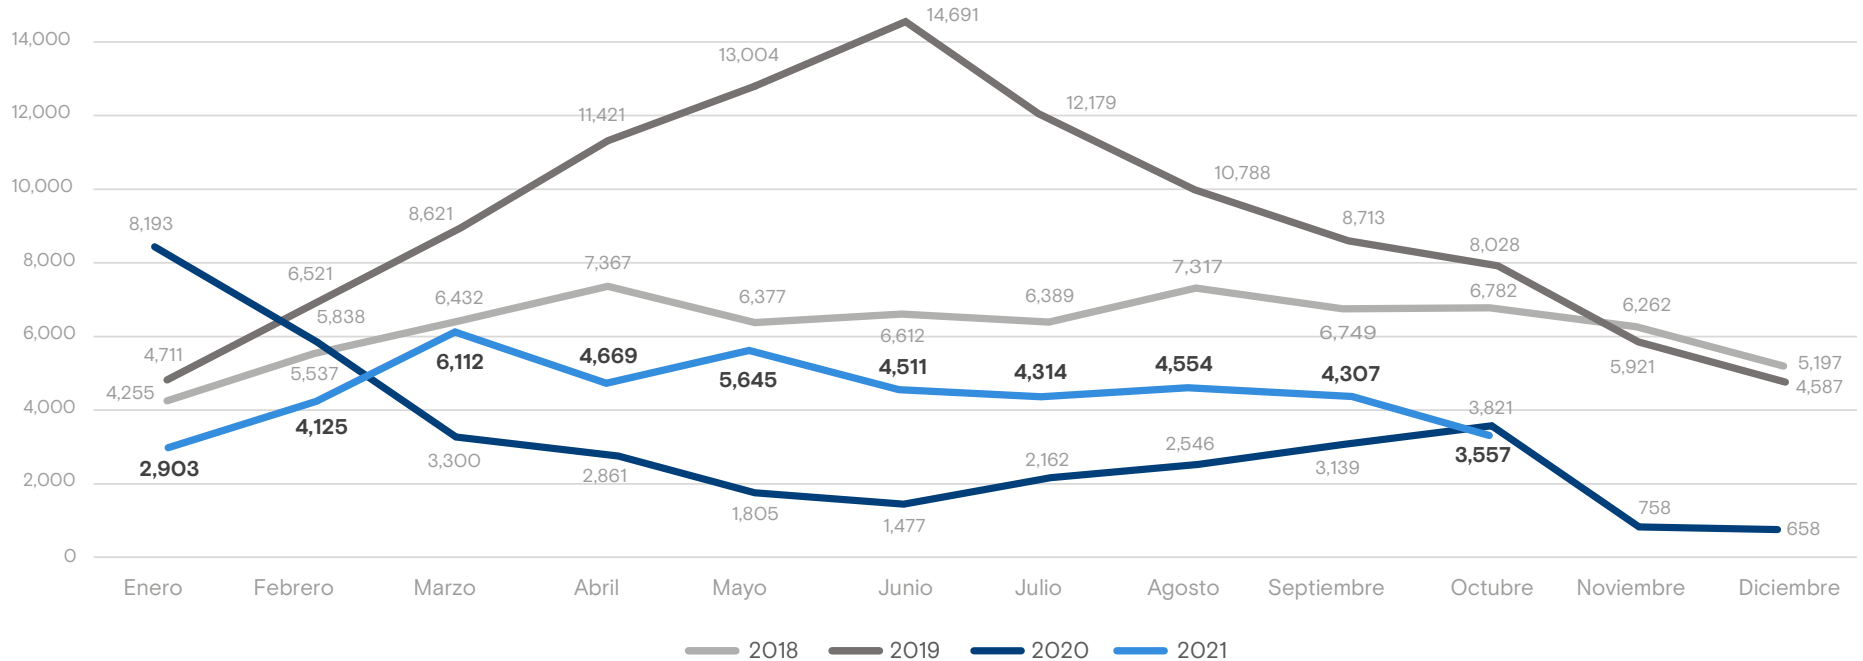

44,697

Personas Retornadas
Enero - Octubre 2021

Personas retornadas según país de aprehensión
Enero - Octubre 2021

Personas adultas (+18) retornadas según sexo y grupo de edad
Enero - Octubre 2021

Personas adultas (+18) retornadas de Estados Unidos

Personas adultas (+18) retornadas de México

Personas retornadas mensualmente a Honduras Enero 2018 - Octubre 2021

Fuente: Observatorio Migratorio y Consular de Honduras CONMIGHO.

Variación: Enero - Octubre 2020 y Enero - Octubre 2021

Variación Total

27.2% ↑

 2020: 35,142
 2021: 44,697

Estados Unidos

-60.4% ↓

 2020: 13,486
 2021: 5,346

Población Adulta

-62.8% ↓