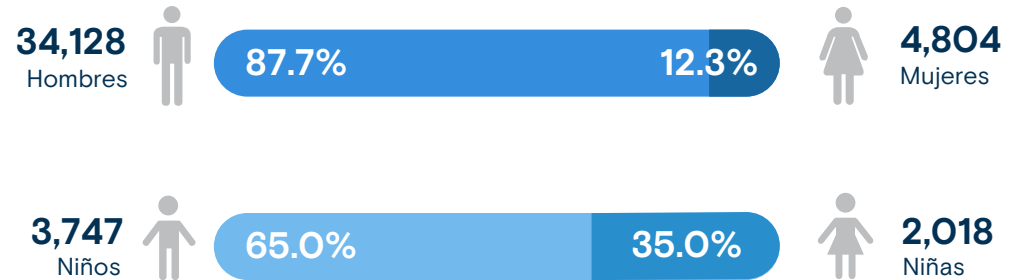

44,697

Personas Retornadas
Enero - Octubre 2021

Personas retornadas según país de aprehensión
Enero - Octubre 2021

Personas adultas (+18) retornadas según sexo y grupo de edad
Enero - Octubre 2021

Personas adultas (+18) retornadas de Estados Unidos

Personas adultas (+18) retornadas de México

Personas retornadas mensualmente a Honduras Enero 2018 - Octubre 2021

Fuente: Observatorio Migratorio y Consular de Honduras CONMIGHO.

Variación: Enero - Octubre 2020 y Enero - Octubre 2021

Variación Total

27.2% ↑

 2020: 35,142
 2021: 44,697

Estados Unidos

-60.4% ↓

 2020: 13,486
 2021: 5,346

Población Adulta

-62.8% ↓

 2020: 11,962
 2021: 4,450

Niñez y Adolescencia

-41.2% ↓

 2020: 1,524
 2021: 896

México

83.9% ↑

 2020: 21,083
 2021: 38,771

Población Adulta