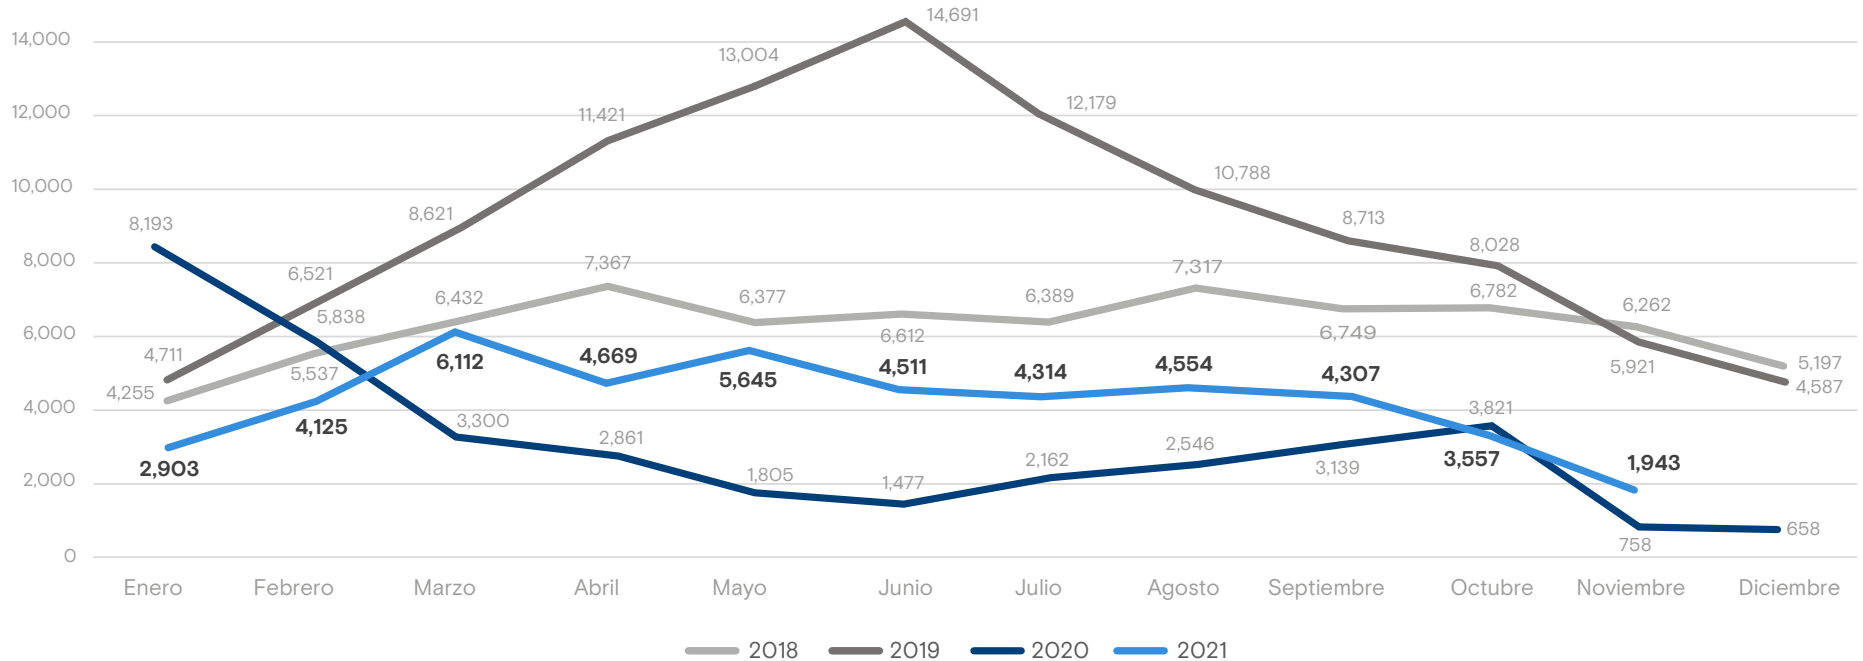

46,640

Personas Retornadas
Enero - Noviembre 2021

Personas retornadas según país de aprehensión
Enero - Noviembre 2021

Personas adultas (+18) retornadas según sexo y grupo de edad
Enero - Noviembre 2021

Personas adultas (+18) retornadas de Estados Unidos

MUJERES: 1,024
HOMBRES: 3,945

De cada **4.9** personas retornadas de Estados Unidos, 1 es mujer.

Personas adultas (+18) retornadas de México

MUJERES: 4,157
HOMBRES: 30,895

De cada **8.4** personas retornadas de México, 1 es mujer.

Personas retornadas mensualmente a Honduras Enero 2018 - Noviembre 2021

Fuente: Observatorio Migratorio y Consular de Honduras CONMIGHO.

Variación: Enero - Noviembre 2020 y Enero - Noviembre 2021

Variación Total

29.9% ↑

 2020: 35,900
 2021: 46,640

Estados Unidos

-54.3% ↓

 2020: 13,486
 2021: 6,165

Población Adulta

-58.5% ↓

 2020: 11,962
 2021: 4,969