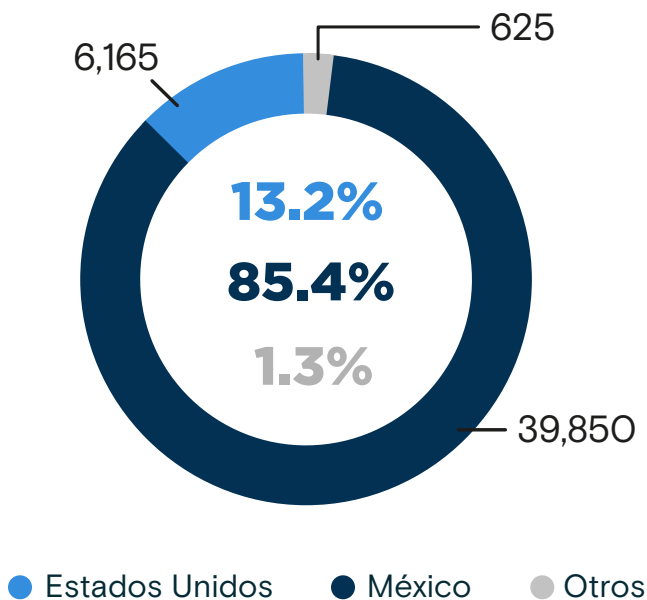

46,640

Personas Retornadas
Enero - Noviembre 2021

Personas retornadas según país de aprehensión
Enero - Noviembre 2021

Personas adultas (+18) retornadas según sexo y grupo de edad
Enero - Noviembre 2021

Personas adultas (+18) retornadas de Estados Unidos

MUJERES: 1,024
HOMBRES: 3,945

De cada **4.9** personas retornadas de Estados Unidos, 1 es mujer.

Personas adultas (+18) retornadas de México

MUJERES: 4,157
HOMBRES: 30,895

De cada **8.4** personas retornadas de México, 1 es mujer.

29.9% ↑

 2020: 35,900
 2021: 46,640

Estados Unidos

-54.3% ↓

 2020: 13,486
 2021: 6,165

Población Adulta

-58.5% ↓

 2020: 11,962
 2021: 4,969