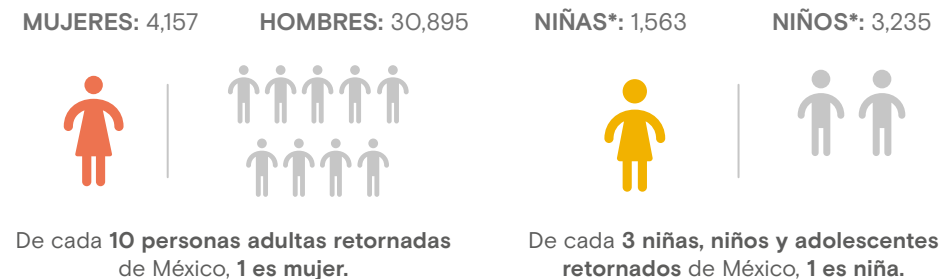

952 de ellas eran Niñas No Acompañadas

Mujeres y niñas retornadas a Honduras según país de aprehensión Enero - Noviembre 2021

● Estados Unidos ● México ● Centro América

*Otro: 1 mujer adulta retornada desde Europa.

Personas retornadas a Honduras por sexo y grupo de edad Enero - Noviembre 2021

ESTADOS UNIDOS

MÉXICO

*Niñas, niños y adolescentes menores de 18 años

Mujeres y niñas retornadas mensualmente a Honduras Enero 2019 - Noviembre 2021

Variación: Enero - Noviembre 2020 y Enero - Noviembre 2021

Variación Total

23.0% ↑

2020: 6,114
2021: 7,518

Estados Unidos

-28.9% ↓

2020: 2,286
2021: 1,625

Mujeres adultas