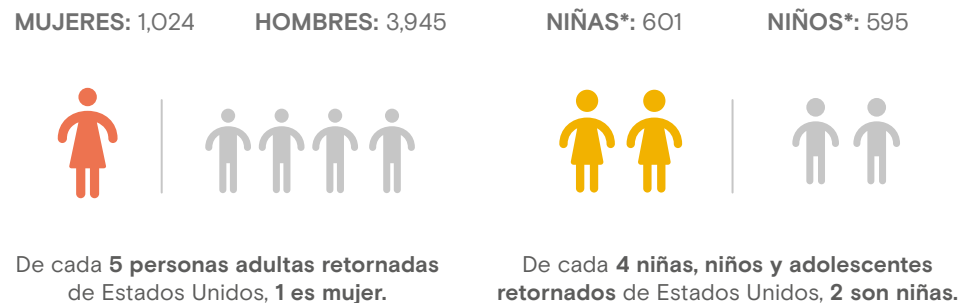

952 de ellas eran Niñas No Acompañadas

Mujeres y niñas retornadas a Honduras según país de aprehensión Enero - Noviembre 2021

● Estados Unidos ● México ● Centro América

*Otro: 1 mujer adulta retornada desde Europa.

Personas retornadas a Honduras por sexo y grupo de edad Enero - Noviembre 2021

ESTADOS UNIDOS

MÉXICO

*Niñas, niños y adolescentes menores de 18 años

Mujeres y niñas retornadas mensualmente a Honduras Enero 2019 - Noviembre 2021

Variación: Enero - Noviembre 2020 y Enero - Noviembre 2021

Variación Total

23.0% ↑

2020: 6,114
2021: 7,518

Estados Unidos

-28.9% ↓

2020: 2,286
2021: 1,625

Mujeres adultas