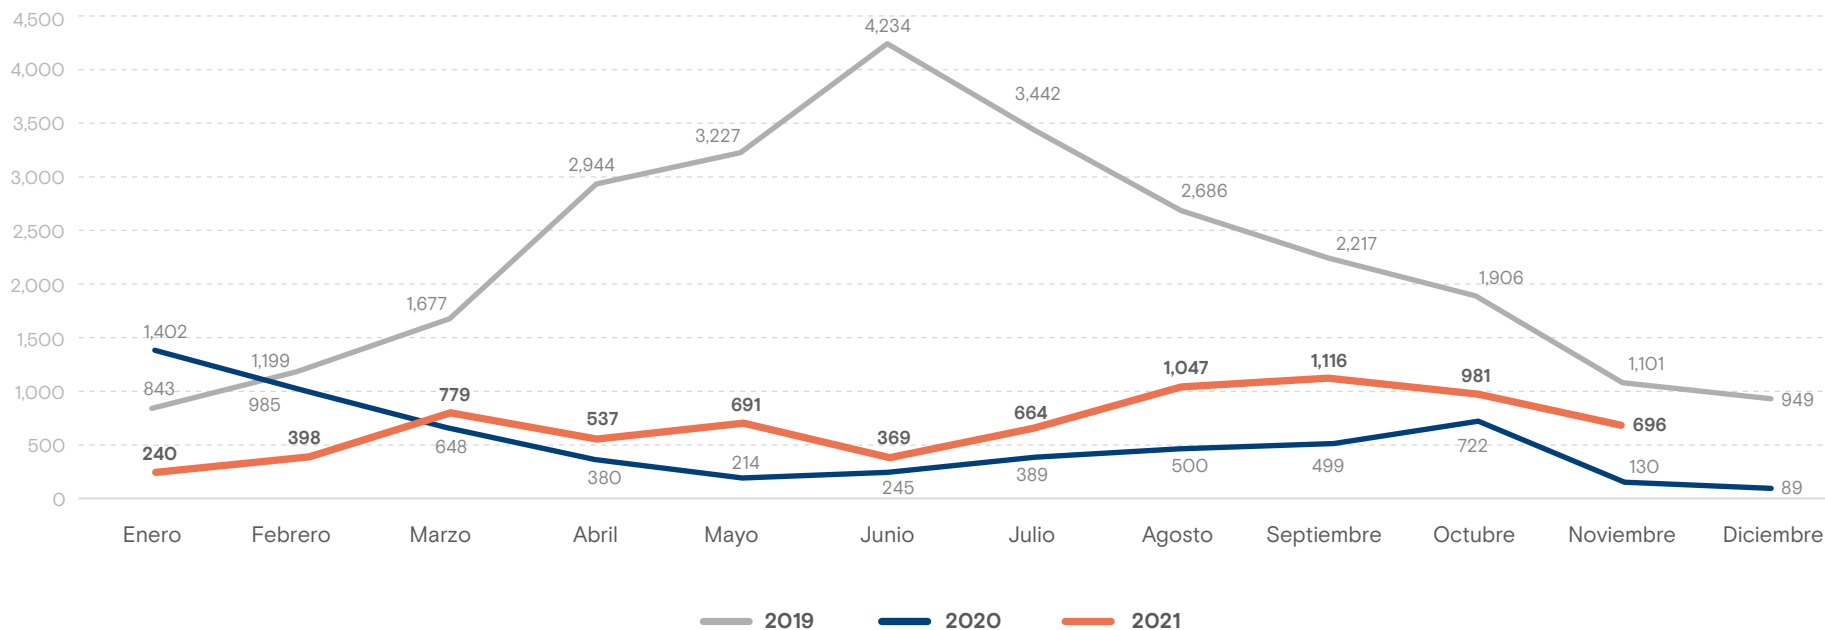

952 de ellas eran Niñas No Acompañadas

Mujeres y niñas retornadas a Honduras según país de aprehensión Enero - Noviembre 2021

● Estados Unidos ● México ● Centro América

*Otro: 1 mujer adulta retornada desde Europa.

Personas retornadas a Honduras por sexo y grupo de edad Enero - Noviembre 2021

ESTADOS UNIDOS

MÉXICO

*Niñas, niños y adolescentes menores de 18 años

Mujeres y niñas retornadas mensualmente a Honduras Enero 2019 - Noviembre 2021

Variación: Enero - Noviembre 2020 y Enero - Noviembre 2021

Variación Total

23.0% ↑

2020: 6,114
2021: 7,518

Estados Unidos

-28.9% ↓

2020: 2,286
2021: 1,625

Mujeres adultas

-40.4% ↓
2020: 1,718
2021: 1,024

Niñas y Adolescentes

5.8% ↑
2020: 568
2021: 601

México

56.5% ↑

2020: 3,656
2021: 5,720

Mujeres Adultas

52.6% ↑
2020: 2,725
2021: 4,157