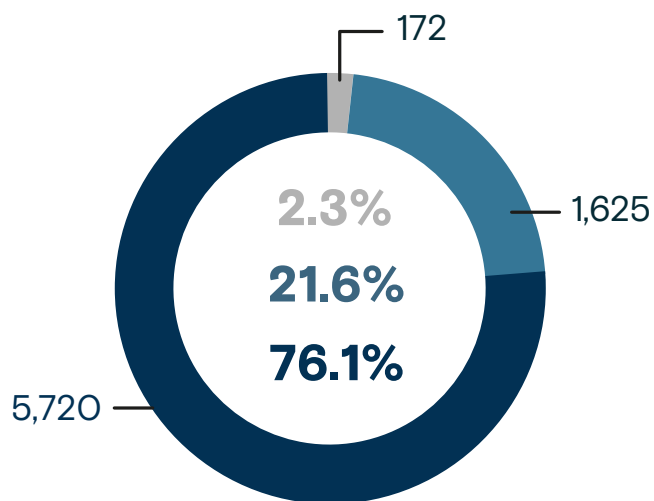

952 de ellas eran Niñas No Acompañadas

Mujeres y niñas retornadas a Honduras según país de aprehensión Enero - Noviembre 2021

● Estados Unidos ● México ● Centro América

*Otro: 1 mujer adulta retornada desde Europa.

Personas retornadas a Honduras por sexo y grupo de edad Enero - Noviembre 2021

ESTADOS UNIDOS

MÉXICO

*Niñas, niños y adolescentes menores de 18 años

Mujeres y niñas retornadas mensualmente a Honduras Enero 2019 - Noviembre 2021

Variación: Enero - Noviembre 2020 y Enero - Noviembre 2021

Variación Total

23.0% ↑

2020: 6,114
2021: 7,518

Estados Unidos

-28.9% ↓

2020: 2,286
2021: 1,625

Mujeres adultas

-40.4% ↓
2020: 1,718
2021: 1,024

Niñas y Adolescentes

5.8% ↑
2020: 568
2021: 601

México

56.5% ↑

2020: 3,656
2021: 5,720

Mujeres Adultas

52.6% ↑
2020: 2,725
2021: 4,157