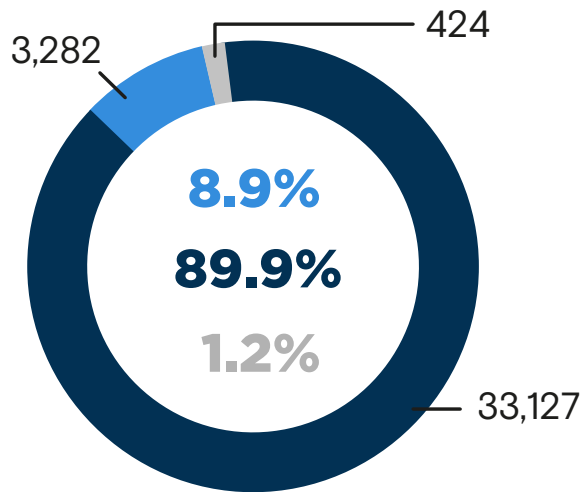

36,833

Personas Retornadas
Enero - Agosto 2021

Personas retornadas según país de repatriación Enero - Agosto 2021

● Estados Unidos ● México ● Otros

Personas adultas (+18) retornadas según sexo y grupo de edad Enero - Agosto 2021

Personas adultas (+18) retornadas de Estados Unidos

Personas adultas (+18) retornadas de México

Personas retornadas mensualmente a Honduras Enero 2018 - Agosto 2021

Fuente: Observatorio Migratorio y Consular de Honduras CONMIGHO.

Variación: Enero - Agosto 2020 y Enero - Agosto 2021

Variación Total

30.7% ↑

 2020: 28,182
 2021: 36,833

Estados Unidos

-72.3% ↓

 2020: 11,867
 2021: 3,282

Población Adulta

Población Adulta

115.1% ↑

 2020: 13,820
 2021: 29,724

Niñez y Adolescencia

72.8% ↑

 2020: 1,969
 2021: 3,403