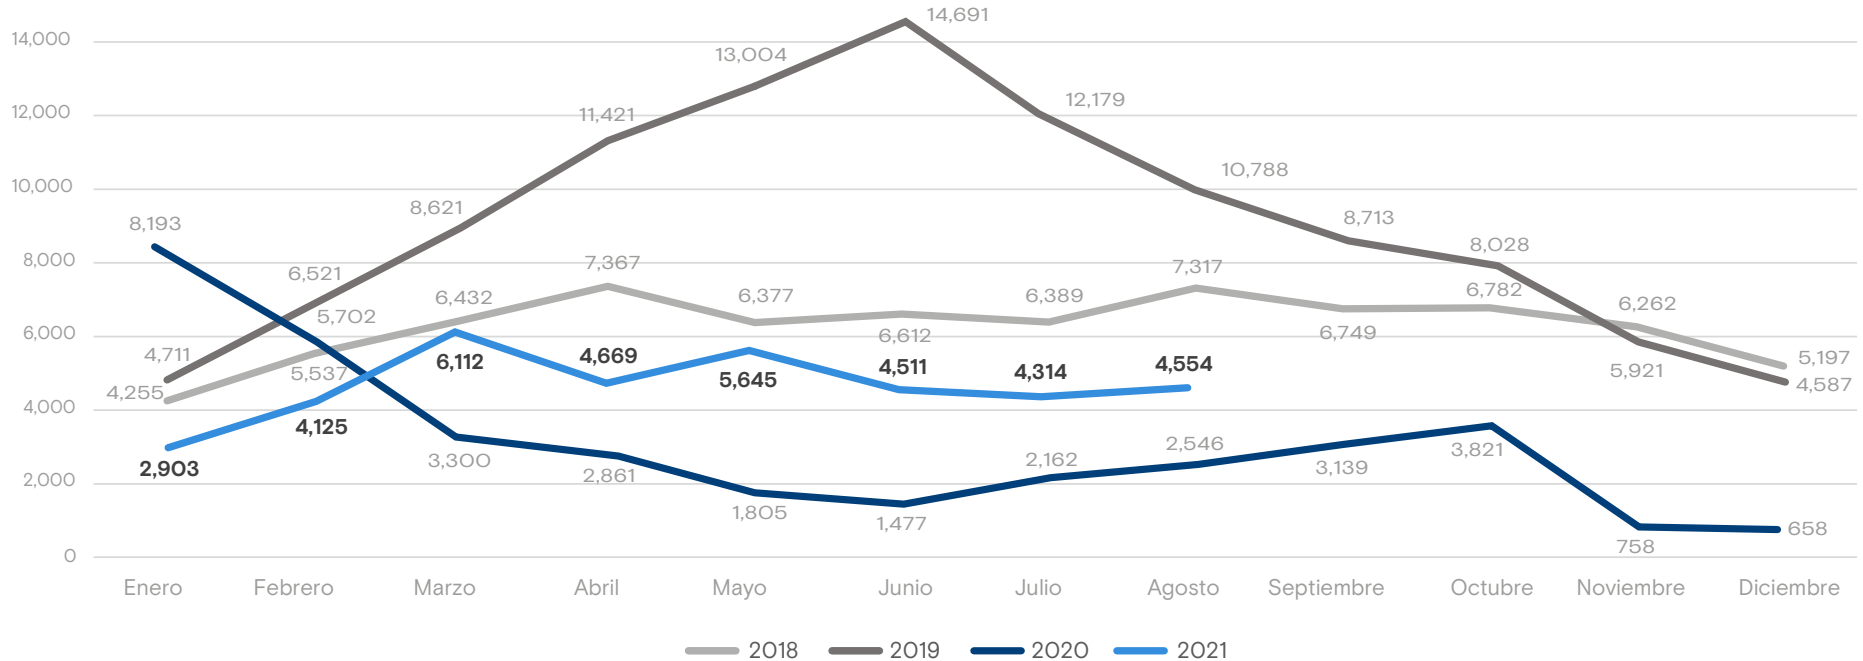

36,833

Personas Retornadas
Enero - Agosto 2021

Personas retornadas según país de repatriación Enero - Agosto 2021

● Estados Unidos ● México ● Otros

Personas adultas (+18) retornadas según sexo y grupo de edad Enero - Agosto 2021

Personas adultas (+18) retornadas de Estados Unidos

Personas adultas (+18) retornadas de México

Personas retornadas mensualmente a Honduras Enero 2018 - Agosto 2021

Fuente: Observatorio Migratorio y Consular de Honduras CONMIGHO.

Variación: Enero - Agosto 2020 y Enero - Agosto 2021

Variación Total

30.7% ↑

 2020: 28,182
 2021: 36,833

Estados Unidos

-72.3% ↓

 2020: 11,867
 2021: 3,282

Población Adulta