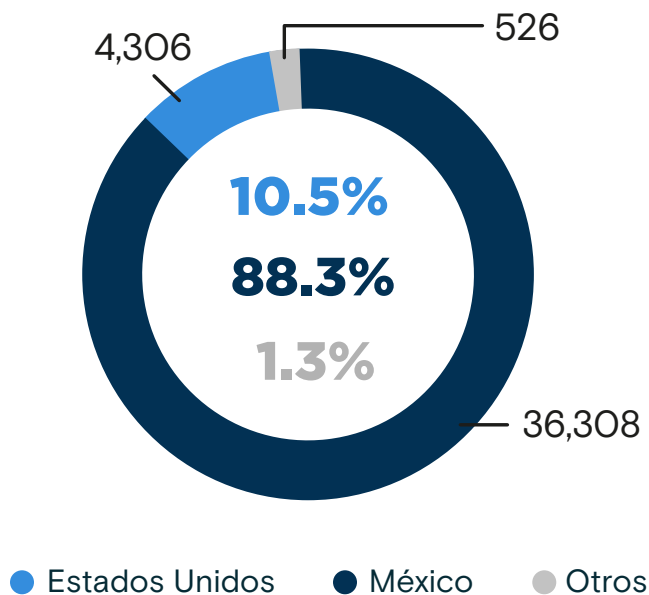

41,140

Personas Retornadas
Enero - Septiembre 2021

Personas retornadas según país de repatriación
Enero - Septiembre 2021

Personas adultas (+18) retornadas según sexo y grupo de edad
Enero - Septiembre 2021

Personas adultas (+18) retornadas de Estados Unidos

Personas adultas (+18) retornadas de México

Personas retornadas mensualmente a Honduras Enero 2018 - Septiembre 2021

Fuente: Observatorio Migratorio y Consular de Honduras CONMIGHO.

Variación: Enero - Septiembre 2020 y Enero - Septiembre 2021

Variación Total

31.3% ↑

 2020: 31,321
 2021: 41,140

Estados Unidos

-65.8% ↓

 2020: 12,593
 2021: 4,306

Población Adulta

Población Adulta

101.5% ↑

 2020: 16,003
 2021: 32,252

Niñez y Adolescencia

84.7% ↑

 2020: 2,196
 2021: 4,056