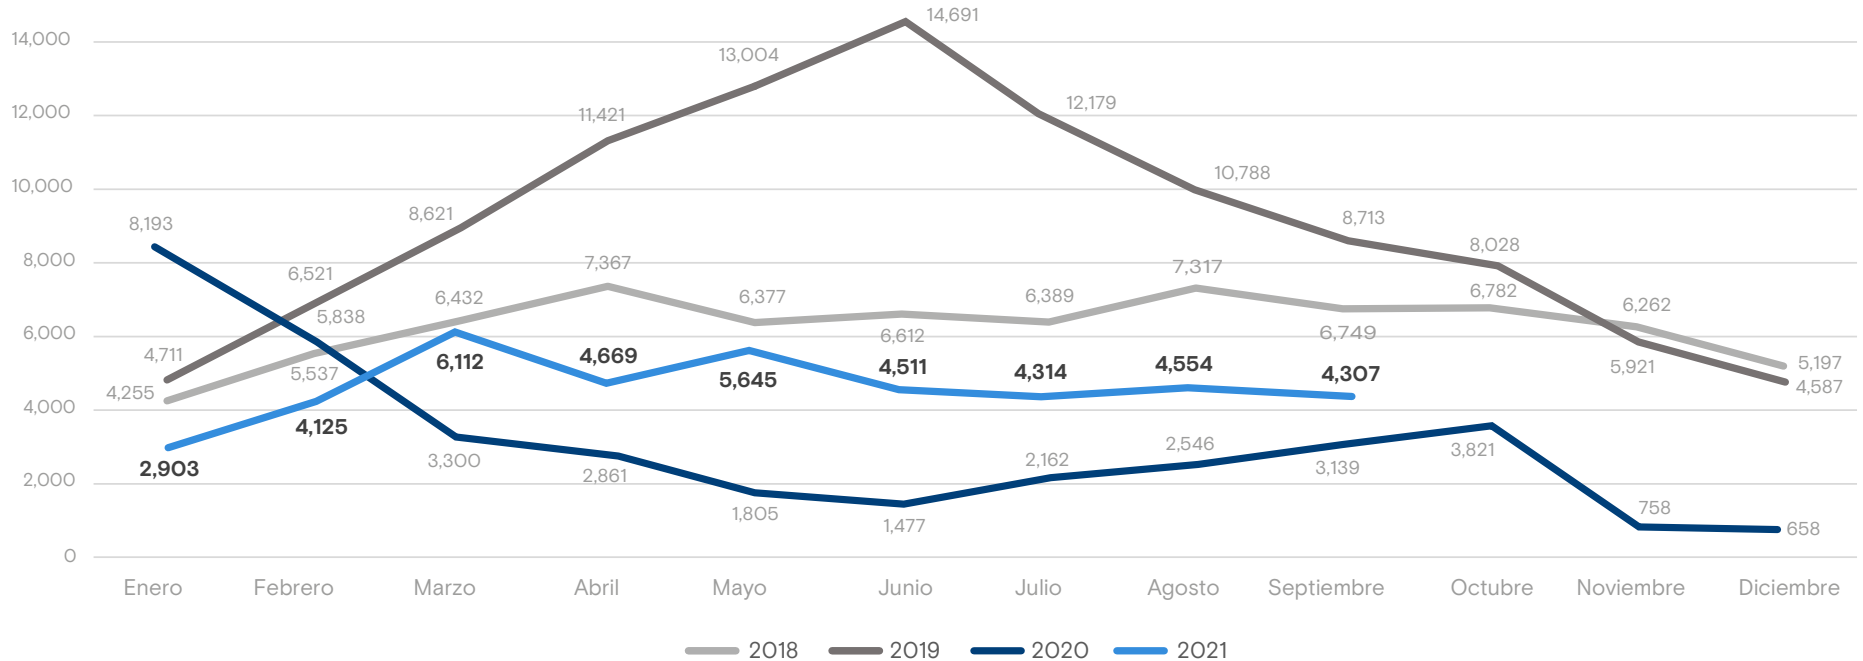

41,140

Personas Retornadas
Enero - Septiembre 2021

Personas retornadas según país de repatriación
Enero - Septiembre 2021

Personas adultas (+18) retornadas según sexo y grupo de edad
Enero - Septiembre 2021

Personas adultas (+18) retornadas de Estados Unidos

Personas adultas (+18) retornadas de México

Personas retornadas mensualmente a Honduras Enero 2018 - Septiembre 2021

Fuente: Observatorio Migratorio y Consular de Honduras CONMIGHO.

Variación: Enero - Septiembre 2020 y Enero - Septiembre 2021

Variación Total

31.3% ↑

 2020: 31,321
 2021: 41,140

Estados Unidos

-65.8% ↓

 2020: 12,593
 2021: 4,306

Población Adulta