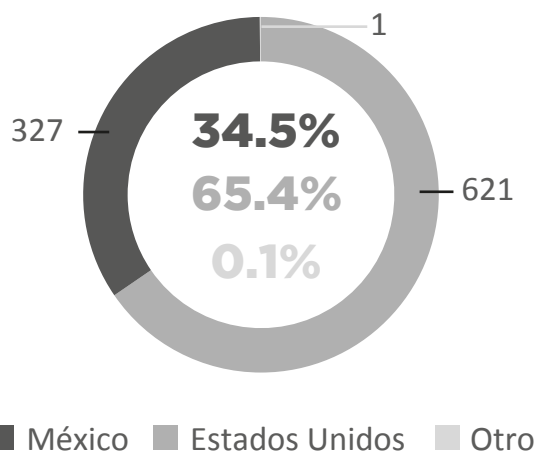

949

Total de Mujeres y Niñas retornadas
Enero - Febrero 2020

MUJERES Y NIÑAS RETORNADAS SEGÚN PAÍS DE REPATRIACIÓN

Enero - Febrero 2020

MOTIVOS REPORTADOS PARA MIGRAR / Enero - Febrero 2020

*Registros excluidos para los porcentajes de cada motivo debido a que no se especificó una respuesta (2.1% para toda la población adulta; 80.1% para toda la niñez)

PERSONAS ADULTAS (18+) RETORNADAS

Enero - Febrero 2020

Fuente: Dirección General de Migración y Extranjería (DGME).

TOTAL DE MUJERES Y NIÑAS RETORNADAS MENSUALMENTE A EL SALVADOR / ENERO 2017 - FEBRERO 2020

Fuente: Dirección General de Migración y Extranjería (DGME).

VARIACIÓN

ENERO-FEBRERO 2019 Y ENERO-FEBRERO 2020

VARIACIÓN TOTAL

28.4% ↑ 

2019: 739
2020: 949

ESTADOS UNIDOS

76.9% ↑