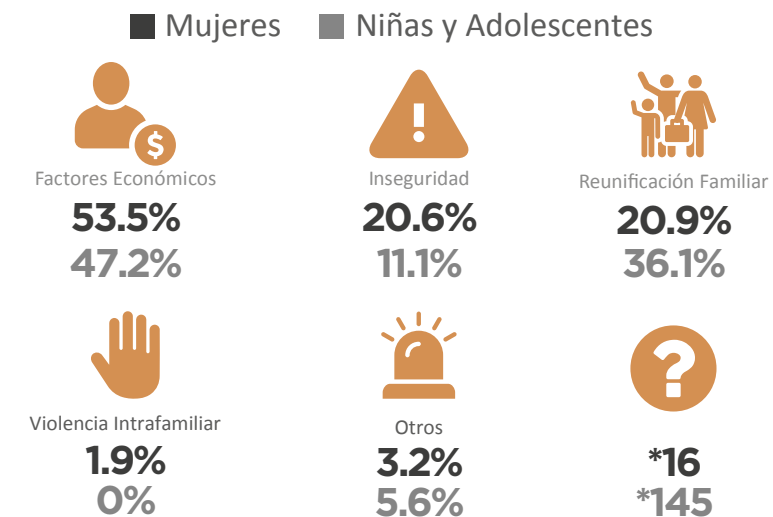

949

Total de Mujeres y Niñas retornadas
Enero - Febrero 2020

MUJERES Y NIÑAS RETORNADAS SEGÚN PAÍS DE REPATRIACIÓN

Enero - Febrero 2020

MOTIVOS REPORTADOS PARA MIGRAR / Enero - Febrero 2020

*Registros excluidos para los porcentajes de cada motivo debido a que no se especificó una respuesta (2.1% para toda la población adulta; 80.1% para toda la niñez)

PERSONAS ADULTAS (18+) RETORNADAS

Enero - Febrero 2020

Fuente: Dirección General de Migración y Extranjería (DGME).

TOTAL DE MUJERES Y NIÑAS RETORNADAS MENSUALMENTE A EL SALVADOR / ENERO 2017 - FEBRERO 2020

Fuente: Dirección General de Migración y Extranjería (DGME).

VARIACIÓN

ENERO-FEBRERO 2019 Y ENERO-FEBRERO 2020

VARIACIÓN TOTAL

28.4% ↑ 

2019: 739
2020: 949

ESTADOS UNIDOS

76.9% ↑