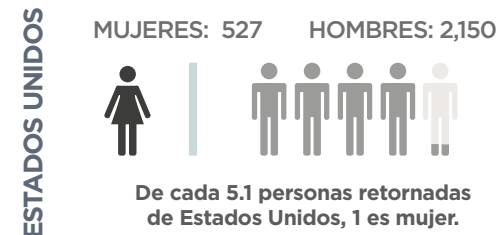

949

Total de Mujeres y Niñas retornadas
Enero - Febrero 2020

MUJERES Y NIÑAS RETORNADAS SEGÚN PAÍS DE REPATRIACIÓN

Enero - Febrero 2020

MOTIVOS REPORTADOS PARA MIGRAR / Enero - Febrero 2020

*Registros excluidos para los porcentajes de cada motivo debido a que no se especificó una respuesta (2.1% para toda la población adulta; 80.1% para toda la niñez)

PERSONAS ADULTAS (18+) RETORNADAS

Enero - Febrero 2020

Fuente: Dirección General de Migración y Extranjería (DGME).

TOTAL DE MUJERES Y NIÑAS RETORNADAS MENSUALMENTE A EL SALVADOR / ENERO 2017 - FEBRERO 2020