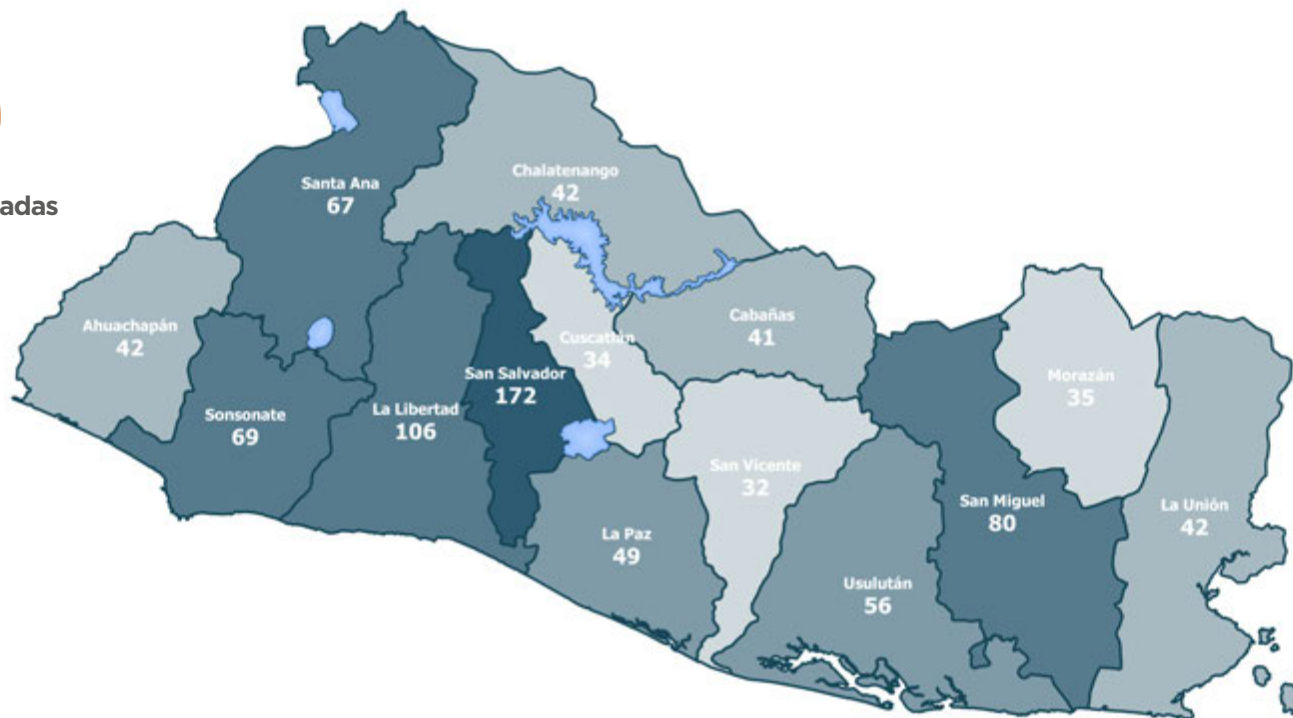

949

Total de Mujeres y Niñas retornadas
Enero - Febrero 2020

MUJERES Y NIÑAS RETORNADAS SEGÚN PAÍS DE REPATRIACIÓN

Enero - Febrero 2020

MOTIVOS REPORTADOS PARA MIGRAR / Enero - Febrero 2020

*Registros excluidos para los porcentajes de cada motivo debido a que no se especificó una respuesta (2.1% para toda la población adulta; 80.1% para toda la niñez)

PERSONAS ADULTAS (18+) RETORNADAS

Enero - Febrero 2020

Fuente: Dirección General de Migración y Extranjería (DGME).

TOTAL DE MUJERES Y NIÑAS RETORNADAS MENSUALMENTE A EL SALVADOR / ENERO 2017 - FEBRERO 2020

Fuente: Dirección General de Migración y Extranjería (DGME).

VARIACIÓN

ENERO-FEBRERO 2019 Y ENERO-FEBRERO 2020

VARIACIÓN TOTAL

28.4% ↑ 

2019: 739
2020: 949

ESTADOS UNIDOS

76.9% ↑