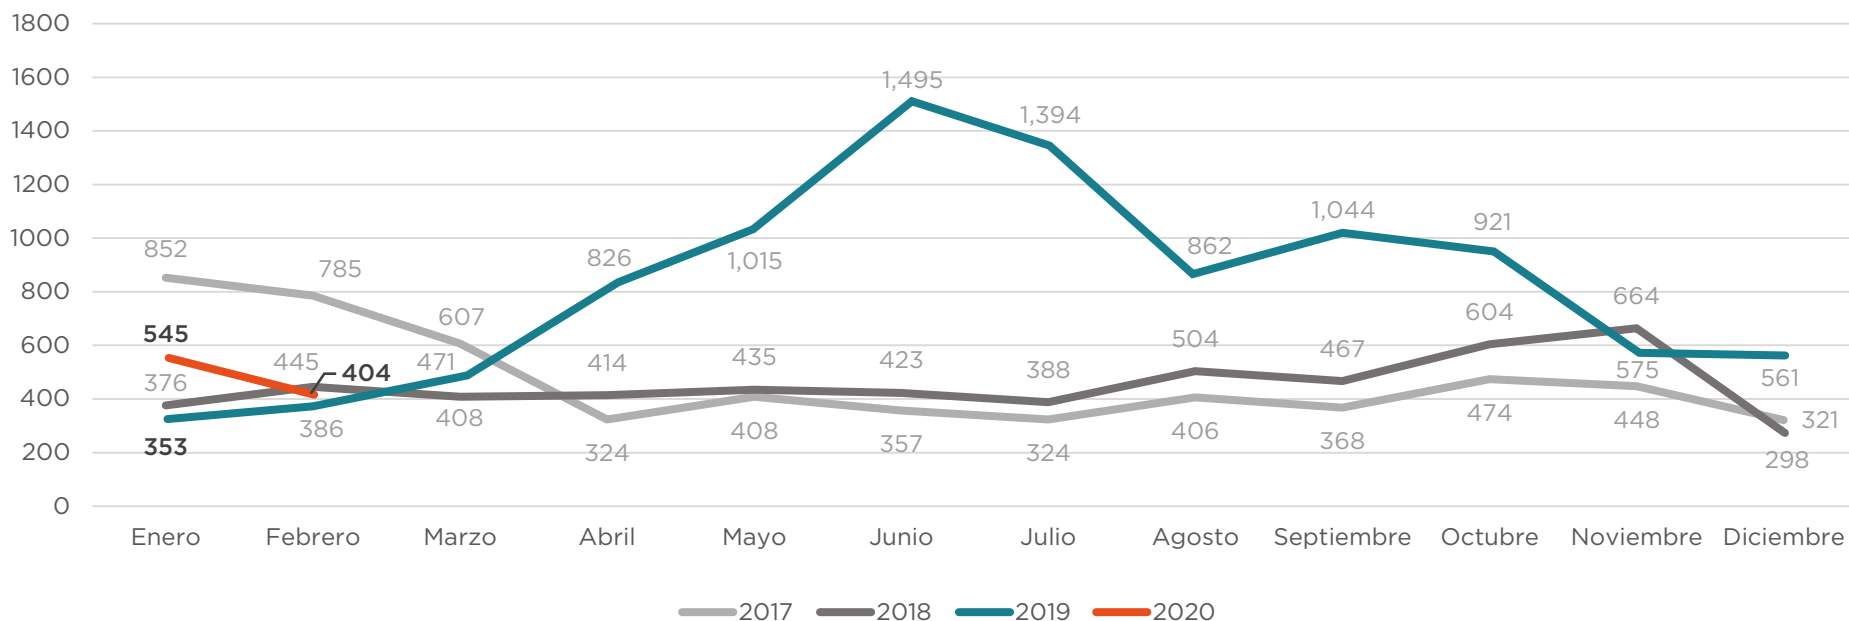

949

Total de Mujeres y Niñas retornadas
Enero - Febrero 2020

MUJERES Y NIÑAS RETORNADAS SEGÚN PAÍS DE REPATRIACIÓN

Enero - Febrero 2020

MOTIVOS REPORTADOS PARA MIGRAR / Enero - Febrero 2020

*Registros excluidos para los porcentajes de cada motivo debido a que no se especificó una respuesta (2.1% para toda la población adulta; 80.1% para toda la niñez)

PERSONAS ADULTAS (18+) RETORNADAS

Enero - Febrero 2020

Fuente: Dirección General de Migración y Extranjería (DGME).

TOTAL DE MUJERES Y NIÑAS RETORNADAS MENSUALMENTE A EL SALVADOR / ENERO 2017 - FEBRERO 2020

Fuente: Dirección General de Migración y Extranjería (DGME).

VARIACIÓN

ENERO-FEBRERO 2019 Y ENERO-FEBRERO 2020

VARIACIÓN TOTAL

28.4% ↑ 

2019: 739
2020: 949

ESTADOS UNIDOS

76.9% ↑