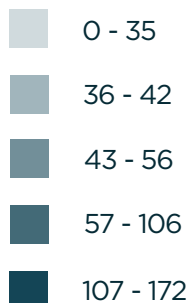

949

Total de Mujeres y Niñas retornadas
Enero - Febrero 2020

MUJERES Y NIÑAS RETORNADAS SEGÚN PAÍS DE REPATRIACIÓN

Enero - Febrero 2020

MOTIVOS REPORTADOS PARA MIGRAR / Enero - Febrero 2020

*Registros excluidos para los porcentajes de cada motivo debido a que no se especificó una respuesta (2.1% para toda la población adulta; 80.1% para toda la niñez)

PERSONAS ADULTAS (18+) RETORNADAS

Enero - Febrero 2020

Fuente: Dirección General de Migración y Extranjería (DGME).

TOTAL DE MUJERES Y NIÑAS RETORNADAS MENSUALMENTE A EL SALVADOR / ENERO 2017 - FEBRERO 2020