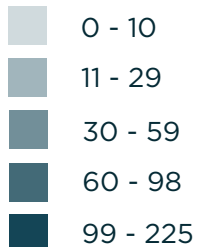

PERSONAS RETORNADAS POR MUNICIPIO DE DESTINO

Enero - Febrero 2020

4,361

Total de personas retornadas
Enero - Febrero 2020

TOP 40: MUNICIPIOS

No.	Departamento	Municipio	Total
1	San Miguel	San Miguel	225
2	San Salvador	San Salvador	158
3	Santa Ana	Santa Ana	138
4	Ahuachapán	Ahuachapán	98
5	Cabañas	Ilobasco	94
6	San Salvador	Soyapango	90
7	Usulután	Usulután	85
8	Sonsonate	Sonsonate	79
9	Ahuachapán	S. Fra. Menéndez	78
10	Santa Ana	Metapán	68
11	La Paz	Zacatecoluca	67
12	La Unión	La Unión	64
13	Sonsonate	Acajutla	59
14	La Libertad	San Juan Opico	58
15	La Libertad	La Libertad	56
16	San Vicente	San Vicente	55
17	Usulután	Jiquilisco	54
18	La Libertad	Colón	52
19	Cabañas	Sensuntepeque	52
20	Chalatenango	Chalatenango	50
21	Sonsonate	Izalco	43
22	San Salvador	Apopa	43
23	San Salvador	Ilopango	43
24	Santa Ana	Chalchuapa	42
25	Chalatenango	Nva. Concepción	42
26	San Salvador	San Martín	42
27	La Unión	Sta. Rosa de Lima	42
28	Cuscatlán	Cojutepeque	40
29	La Unión	Conchagua	39
30	La Libertad	Ciudad Arce	37
31	La Libertad	Santa Tecla	37
32	San Salvador	Mejicanos	34
33	La Libertad	S. Pablo Tacachico	32
34	San Salvador	Delgado	32
35	La Libertad	Quezaltepeque	31
36	San Miguel	Ciudad Barrios	31
37	San Salvador	Tonacatepeque	30
38	La Paz	S. Pedro Masahuat	30
39	San Salvador	San Marcos	29
40	Cuscatlán	Suchitoto	28