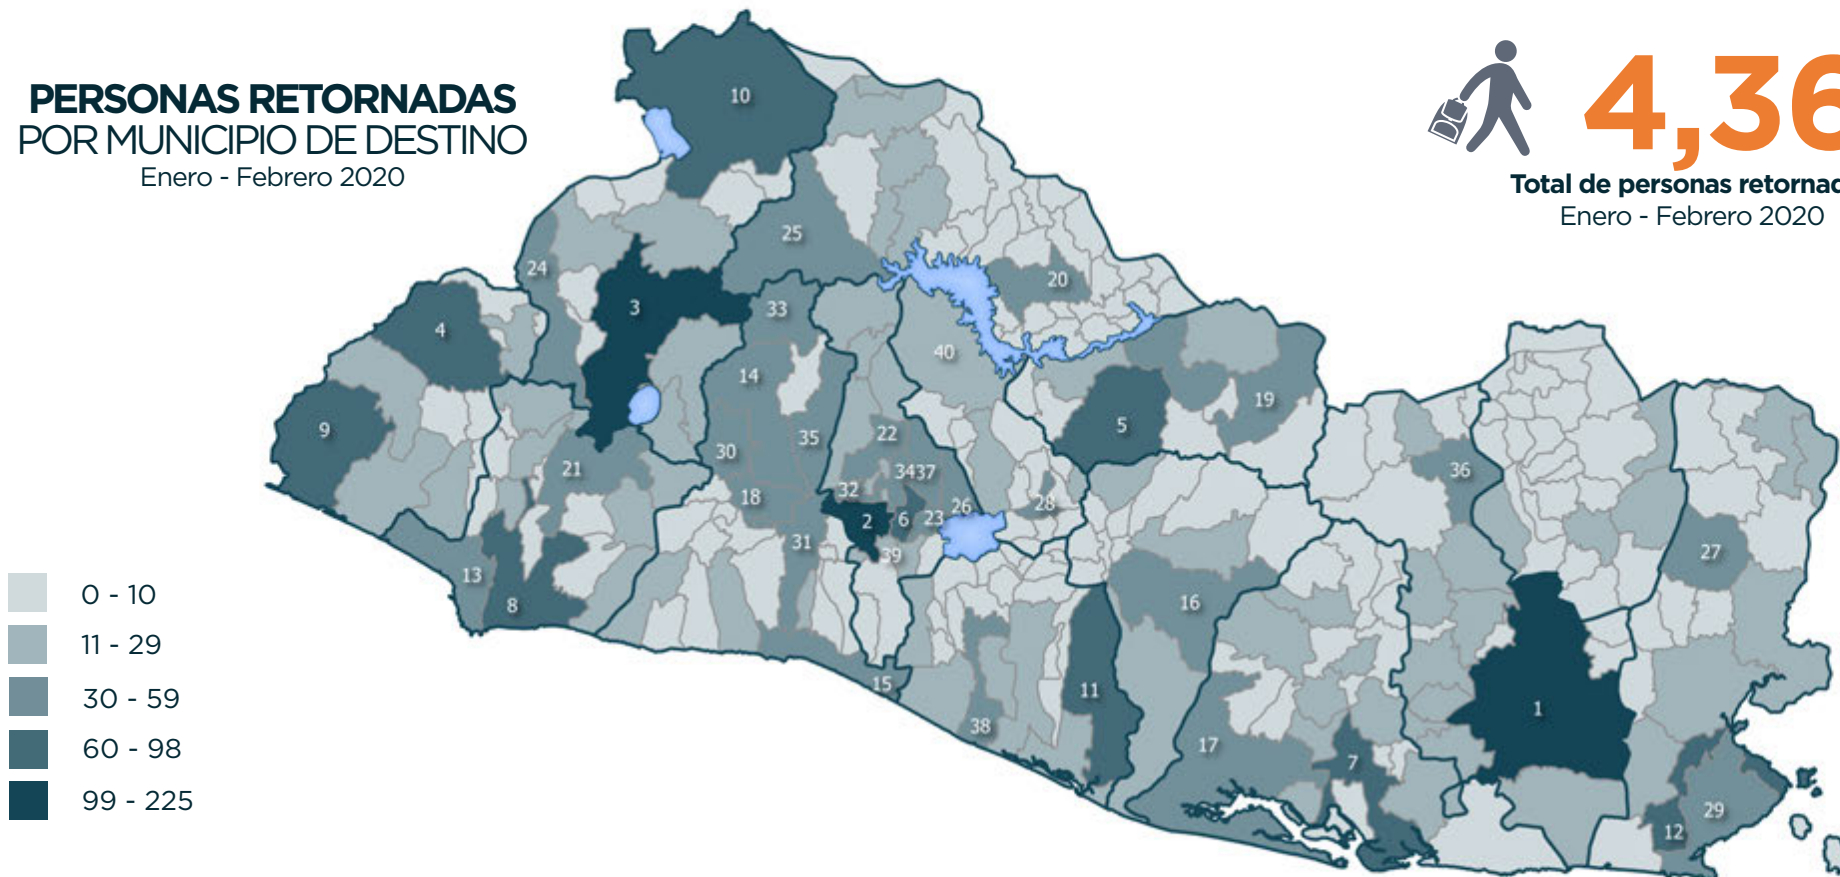

PERSONAS RETORNADAS POR MUNICIPIO DE DESTINO

Enero - Febrero 2020

4,361

Total de personas retornadas
Enero - Febrero 2020

TOP 40: MUNICIPIOS

No.	Departamento	Municipio	Total
1	San Miguel	San Miguel	225
2	San Salvador	San Salvador	158
3	Santa Ana	Santa Ana	138
4	Ahuachapán	Ahuachapán	98
5	Cabañas	Ilobasco	94
6	San Salvador	Soyapango	90
7	Usulután	Usulután	85
8	Sonsonate	Sonsonate	79
9	Ahuachapán	S. Fra. Menéndez	78
10	Santa Ana	Metapán	68
11	La Paz	Zacatecoluca	67
12	La Unión	La Unión	64
13	Sonsonate	Acajutla	59
14	La Libertad	San Juan Opico	58
15	La Libertad	La Libertad	56
16	San Vicente	San Vicente	55
17	Usulután	Jiquilisco	54
18	La Libertad	Colón	52
19	Cabañas	Sensuntepeque	52
20	Chalatenango	Chalatenango	50
21	Sonsonate	Izalco	43
22	San Salvador	Apopa	43
23	San Salvador	Ilopango	43
24	Santa Ana	Chalchuapa	42
25	Chalatenango	Nva. Concepción	42
26	San Salvador	San Martín	42
27	La Unión	Sta. Rosa de Lima	42
28	Cuscatlán	Cojutepeque	40
29	La Unión	Conchagua	39
30	La Libertad	Ciudad Arce	37
31	La Libertad	Santa Tecla	37
32	San Salvador	Mejicanos	34
33	La Libertad	S. Pablo Tacachico	32
34	San Salvador	Delgado	32
35	La Libertad	Quezaltepeque	31
36	San Miguel	Ciudad Barrios	31
37	San Salvador	Tonacatepeque	30
38	La Paz	S. Pedro Masahuat	30
39	San Salvador	San Marcos	29
40	Cuscatlán	Suchitoto	28